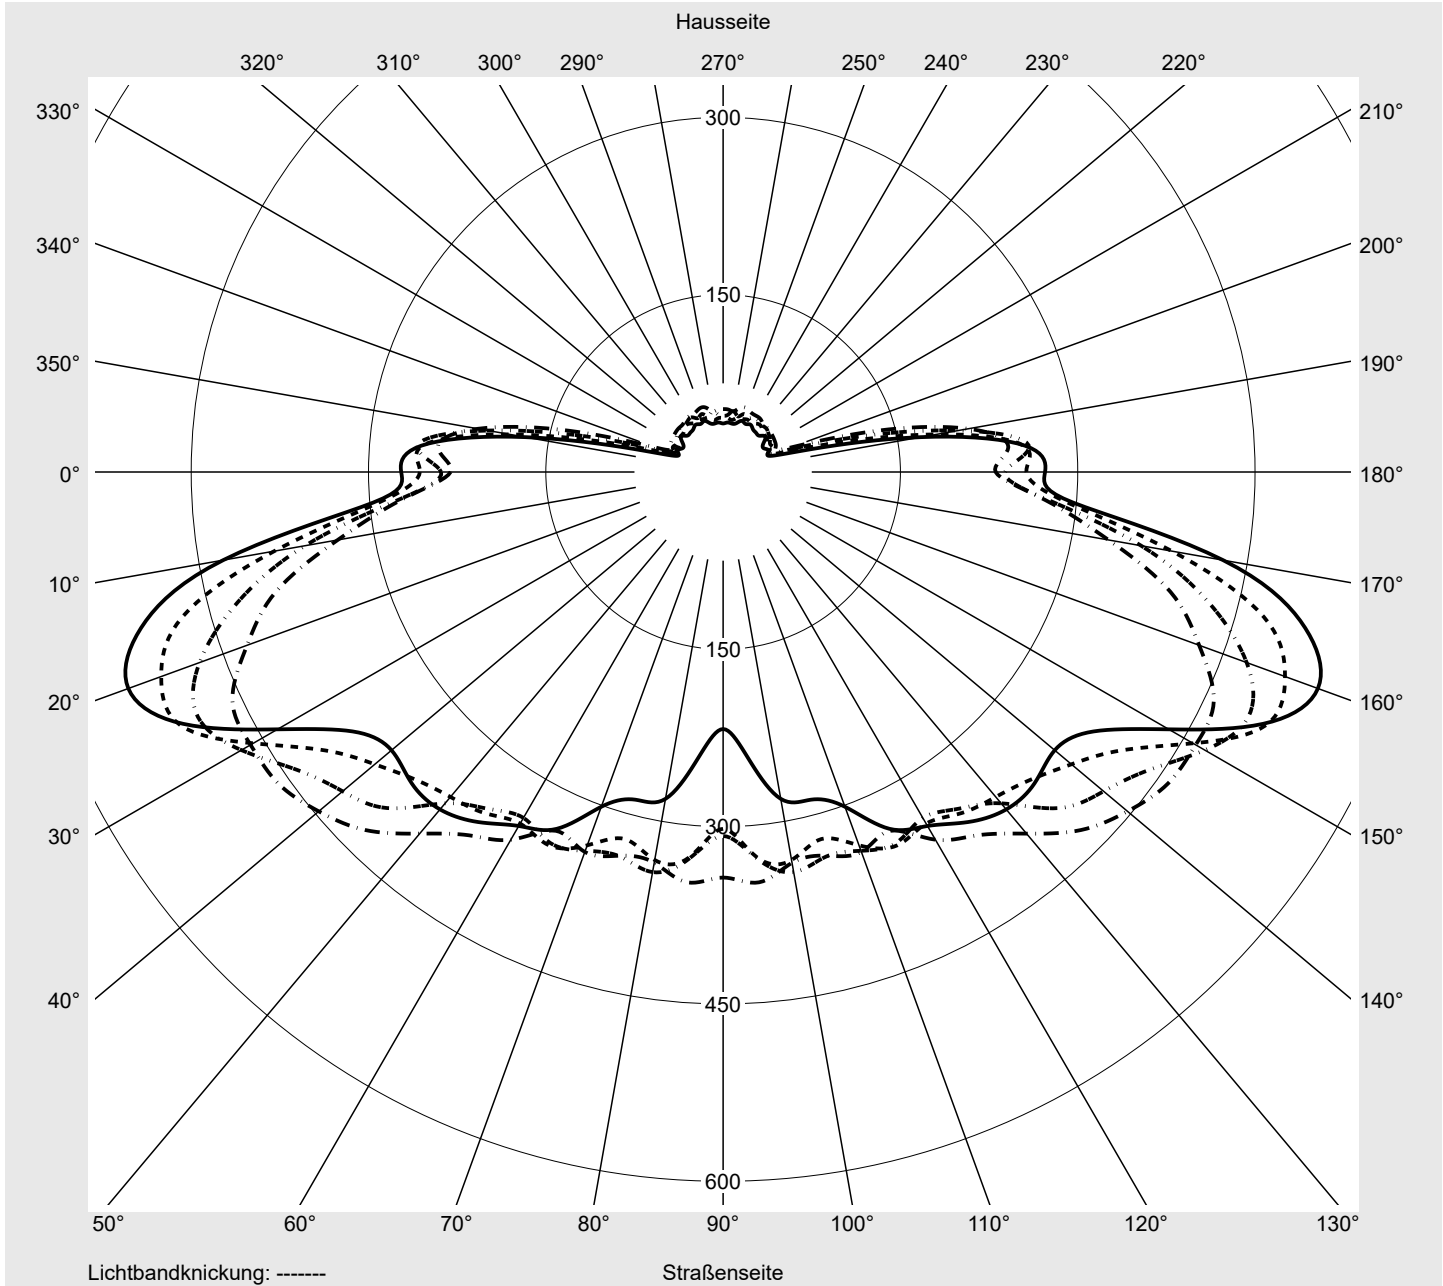

Lichttechnischer Prüfbefund

Familie
Streetlight 21 mini LED

Bestell-Nr.: 5XE2E33S08JB
EAN: 4058352725474

LP-Nummer
59079_734

Ausführung Mastansatz- / Mastaufsatzmontage, Smart Interface oben
Optik asymmetrisch, breit strahlend (STW1.0a G)
Abdeckung Einscheibensicherheitsglas (ESG)
Bestückung LED 3000 K | CRI \geq 70
Betriebsgerät EVG-Smart Interface
Bemessungswerte Nettolichtstrom = 12940 lm
Systemleistung = 88.6 W
Lichtausbeute = 146 lm/W

Seriendokumentation
22.10.2024

siteco

Lichtstärke in cd/klm

C180-0

C200-20

C205-25

C270-90

Imax: 535 cd/klm

Leuchtenbetriebswirkungsgrade

Eta	100.0%
Eta 0° - 90°	100.0%
Eta 90° - 180°	0.0%

Lichtstärkeklasse nach EN13201-2

Klasse:	G4
Imax 70°	486.3
Imax 80°	49.2
Imax 90°	0.0
Imax >90°	0.0
Imax >95°	0.0

Messbedingungen

Kegelmantelkurven in cd/klm **KMK 57,5°** **KMK 55°** **KMK 52,5°** **KMK 50°** **siteco**

Lichttechnischer Prüfbefund

Familie Streetlight 21 mini LED	Bestell-Nr.: 5XE2E33S08JB EAN: 4058352725474	LP-Nummer 59079_734
Wertetabelle Lichtstärkemessung		Maximale Lichtstärke
		siteco