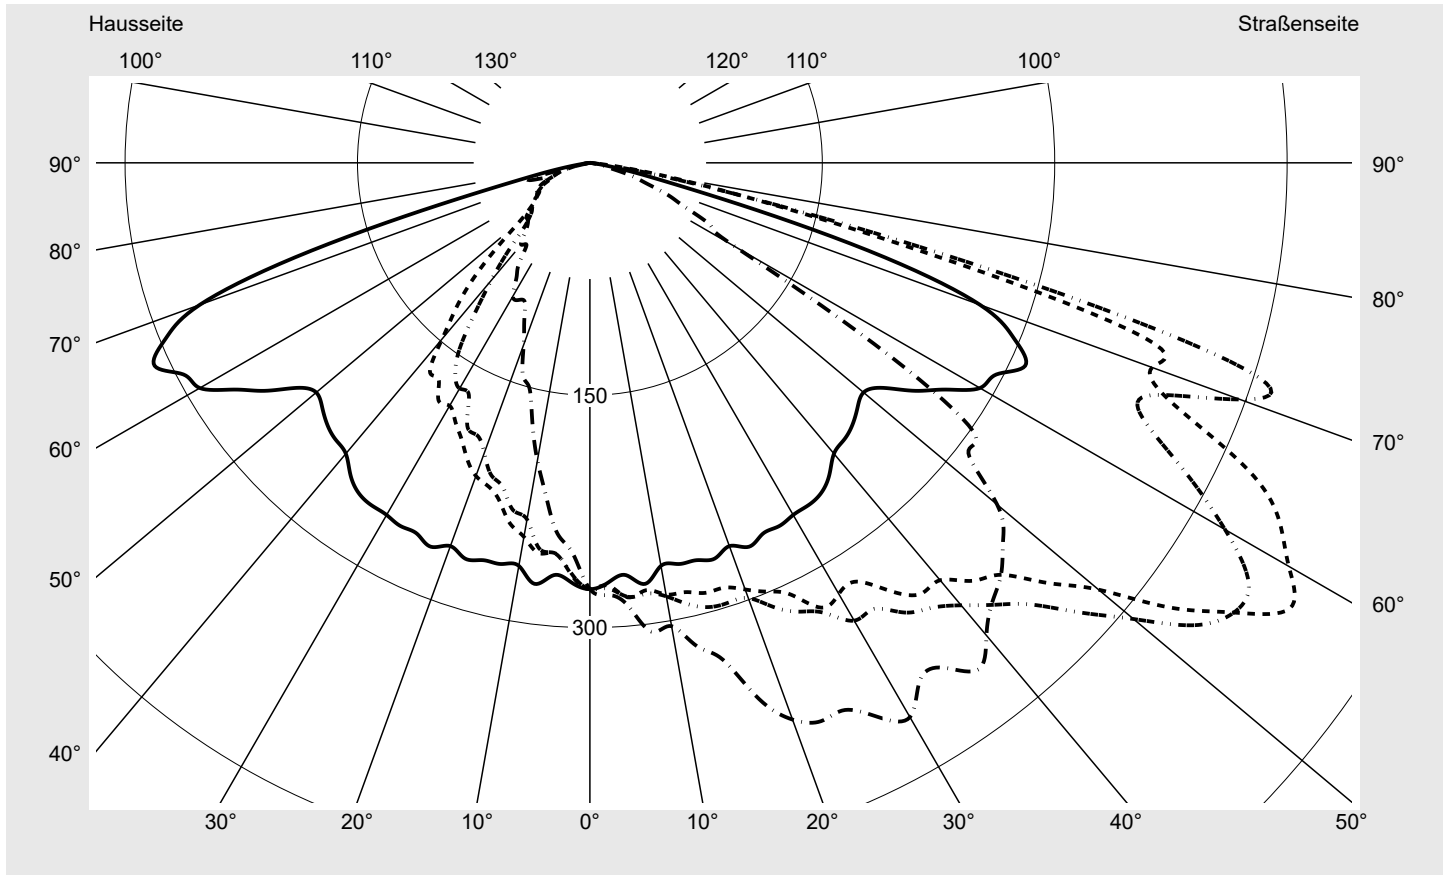

Lichttechnischer Prüfbefund

Familie
Streetlight 21 mini LED

Bestell-Nr.: 5XE2E33S08JB
EAN: 4058352725474

LP-Nummer
59079_734

Ausführung Mastansatz- / Mastaufsatzmontage, Smart Interface oben
Optik asymmetrisch, breit strahlend (STW1.0a G)
Abdeckung Einscheibensicherheitsglas (ESG)
Bestückung LED 3000 K | CRI \geq 70
Betriebsgerät EVG-Smart Interface
Bemessungswerte Nettolichtstrom = 12940 lm
Systemleistung = 88.6 W
Lichtausbeute = 146 lm/W

Seriendokumentation
22.10.2024

siteco

Lichtstärke in cd/klm

C180-0

C200-20

C205-25

C270-90

Imax: 535 cd/klm

Leuchtenbetriebswirkungsgrade

Eta	100.0%
Eta 0° - 90°	100.0%
Eta 90° - 180°	0.0%

Lichtstärkeklasse nach EN13201-2

Klasse:	G4
Imax 70°	486.3
Imax 80°	49.2
Imax 90°	0.0
Imax >90°	0.0
Imax >95°	0.0

Messbedingungen

Kegelmantelkurven in cd/klm **KMK 57,5°** **KMK 55°** **KMK 52,5°** **KMK 50°** **siteco**

Lichttechnischer Prüfbefund

Familie Streetlight 21 mini LED	Bestell-Nr.: 5XE2E33S08JB EAN: 4058352725474	LP-Nummer 59079_734
Wertetabelle Lichtstärkemessung		Maximale Lichtstärke
		siteco