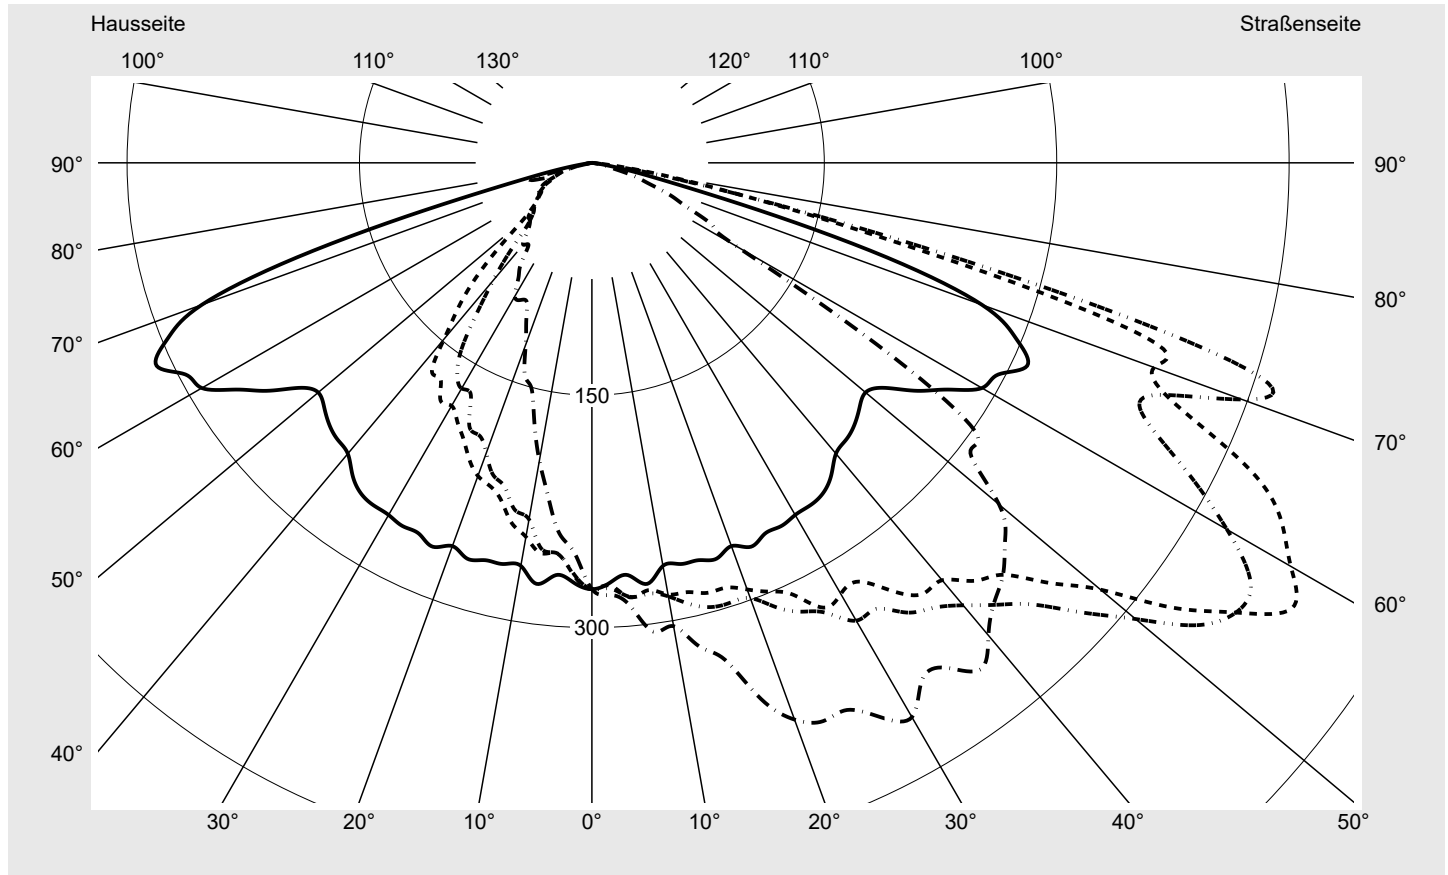

Lichttechnischer Prüfbefund

Familie
Streetlight 21 mini LED

Bestell-Nr.: 5XE2E43S08JB
EAN: 4058352725634

LP-Nummer
59079_725

Ausführung Mastansatz- / Mastaufsatzmontage, Smart Interface oben
Optik asymmetrisch, breit strahlend (STW1.0a G)
Abdeckung Einscheibensicherheitsglas (ESG)
Bestückung LED 4000 K | CRI \geq 70
Betriebsgerät EVG-Smart Interface
Bemessungswerte Nettolichtstrom = 13500 lm
Systemleistung = 88.6 W
Lichtausbeute = 152.4 lm/W

Seriendokumentation
22.10.2024

sitEco

Lichtstärke in cd/klm

C180-0

C200-20

C205-25

C270-90

Imax: 535 cd/klm

Leuchtenbetriebswirkungsgrade

Eta	100.0%
Eta 0° - 90°	100.0%
Eta 90° - 180°	0.0%

Lichtstärkeklasse nach EN13201-2

Klasse:	G4
Imax 70°	486.3
Imax 80°	49.2
Imax 90°	0.0
Imax >90°	0.0
Imax >95°	0.0

Messbedingungen

DIN EN 13032 und DIN 5032

Lichttechnischer Prüfbefund

Familie Streetlight 21 mini LED	Bestell-Nr.: 5XE2E43S08JB EAN: 4058352725634	LP-Nummer 59079_725
---	---	-------------------------------

Kegelmantelkurven in cd/klm **KMK 57,5°** **KMK 55°** **KMK 52,5°** **KMK 50°**