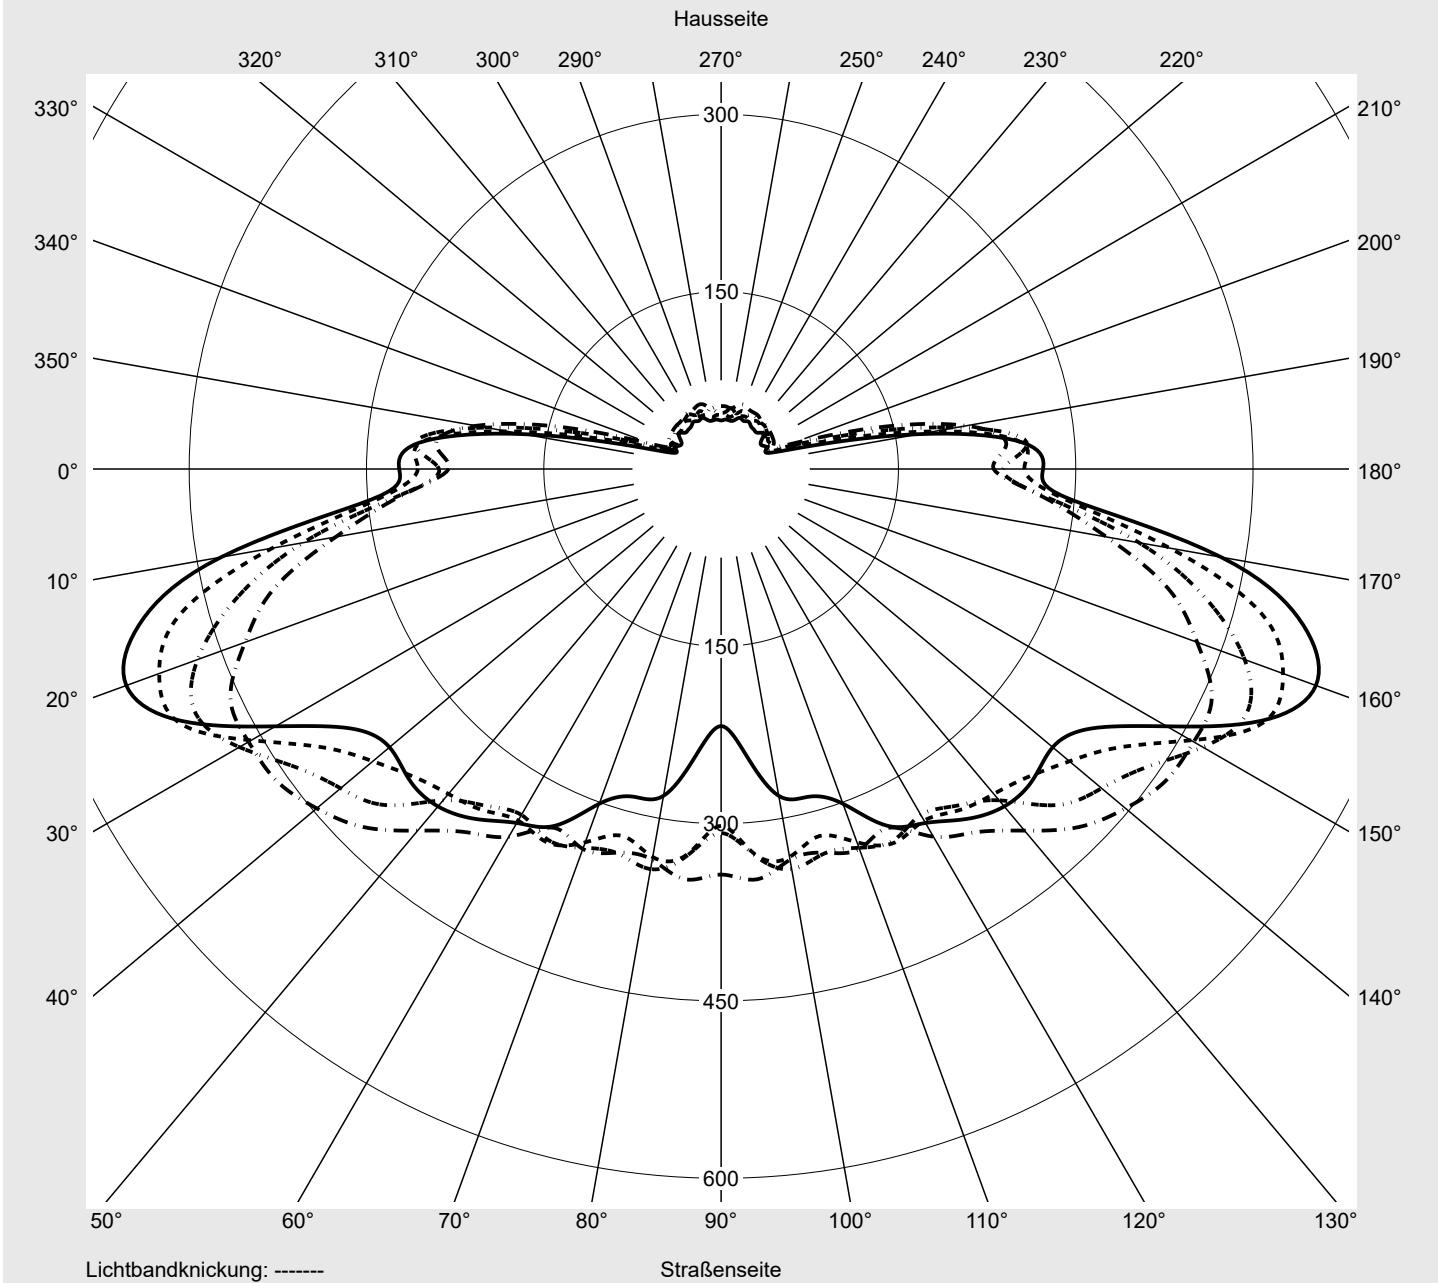

Lichttechnischer Prüfbefund

Familie
Streetlight 21 mini LED

Bestell-Nr.: 5XE2E43S08JB
EAN: 4058352725634

LP-Nummer
59079_725

Ausführung Mastansatz- / Mastaufsatzmontage, Smart Interface oben
Optik asymmetrisch, breit strahlend (STW1.0a G)
Abdeckung Einscheibensicherheitsglas (ESG)
Bestückung LED 4000 K | CRI \geq 70
Betriebsgerät EVG-Smart Interface
Bemessungswerte Nettolichtstrom = 13500 lm
Systemleistung = 88.6 W
Lichtausbeute = 152.4 lm/W

Seriendokumentation
22.10.2024

sitEco

Lichtstärke in cd/klm

C180-0

C200-20

C205-25

C270-90

Imax: 535 cd/klm

Leuchtenbetriebswirkungsgrade

Eta	100.0%
Eta 0° - 90°	100.0%
Eta 90° - 180°	0.0%

Lichtstärkeklasse nach EN13201-2

Klasse:	G4
Imax 70°	486.3
Imax 80°	49.2
Imax 90°	0.0
Imax >90°	0.0
Imax >95°	0.0

Messbedingungen

DIN EN 13032 und DIN 5032

Lichttechnischer Prüfbefund

Familie Streetlight 21 mini LED	Bestell-Nr.: 5XE2E43S08JB EAN: 4058352725634	LP-Nummer 59079_725
---	---	-------------------------------

Kegelmantelkurven in cd/klm **KMK 57,5°** **KMK 55°** **KMK 52,5°** **KMK 50°**