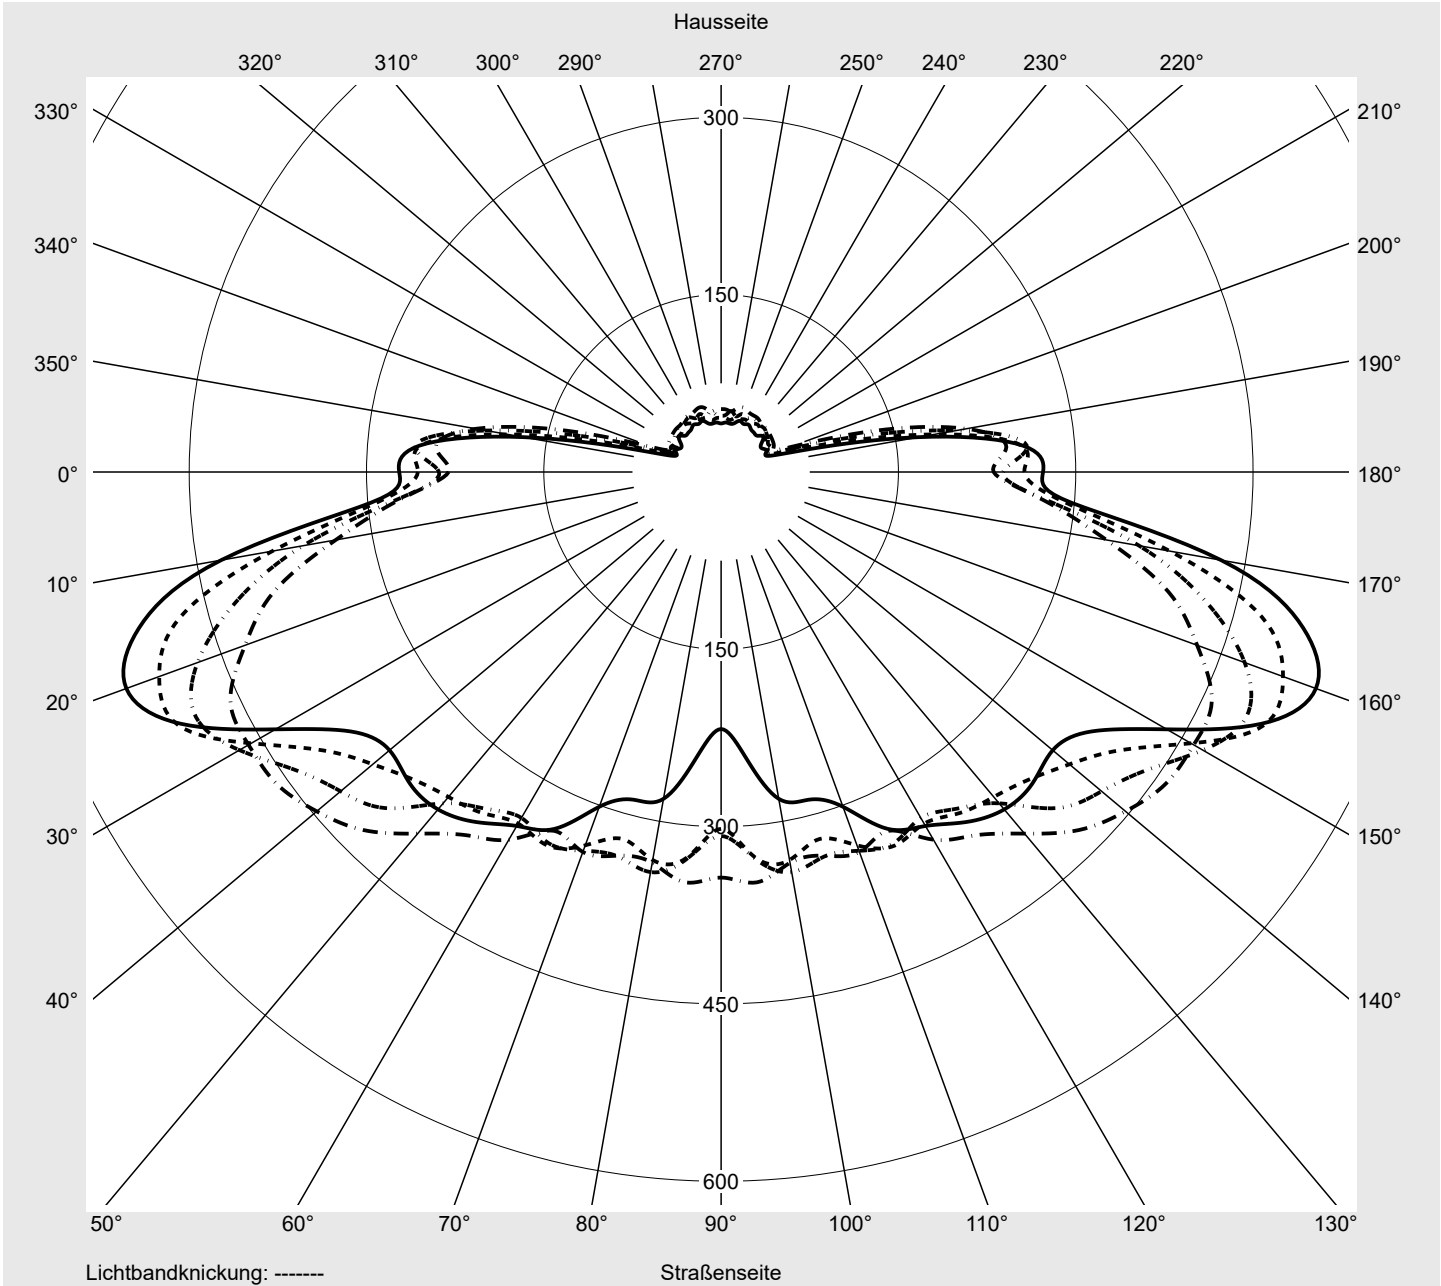

Lichttechnischer Prüfbefund

Familie
Streetlight 21 mini LED

Bestell-Nr.: 5XE2E43T08JB
EAN: 4058352725665

LP-Nummer
59079_729

Ausführung Mastansatz- / Mastaufsatzmontage, Smart Interface oben/unten
Optik asymmetrisch, breit strahlend (STW1.0a G)
Abdeckung Einscheibensicherheitsglas (ESG)
Bestückung LED 4000 K | CRI ≥ 70
Betriebsgerät EVG-Smart Interface
Bemessungswerte Nettolichtstrom = 13500 lm
 Systemleistung = 88.6 W
 Lichtausbeute = 152.4 lm/W

Seriendokumentation
22.10.2024

siteco

Lichtstärke in cd/klm

C180-0

C200-20

C205-25

C270-90

Imax: 535 cd/klm

Leuchtenbetriebswirkungsgrade

Eta	100.0%
Eta 0° - 90°	100.0%
Eta 90° - 180°	0.0%

Lichtstärkeklasse nach EN13201-2

Klasse:	G4
Imax 70°	486.3
Imax 80°	49.2
Imax 90°	0.0
Imax >90°	0.0
Imax >95°	0.0

Messbedingungen

DIN EN 13032 und DIN 5032

Lichttechnischer Prüfbefund

Familie Streetlight 21 mini LED	Bestell-Nr.: 5XE2E43T08JB EAN: 4058352725665	LP-Nummer 59079_729
---	---	-------------------------------

Kegelmantelkurven in cd/klm **KMK 57,5°** **KMK 55°** **KMK 52,5°** **KMK 50°**