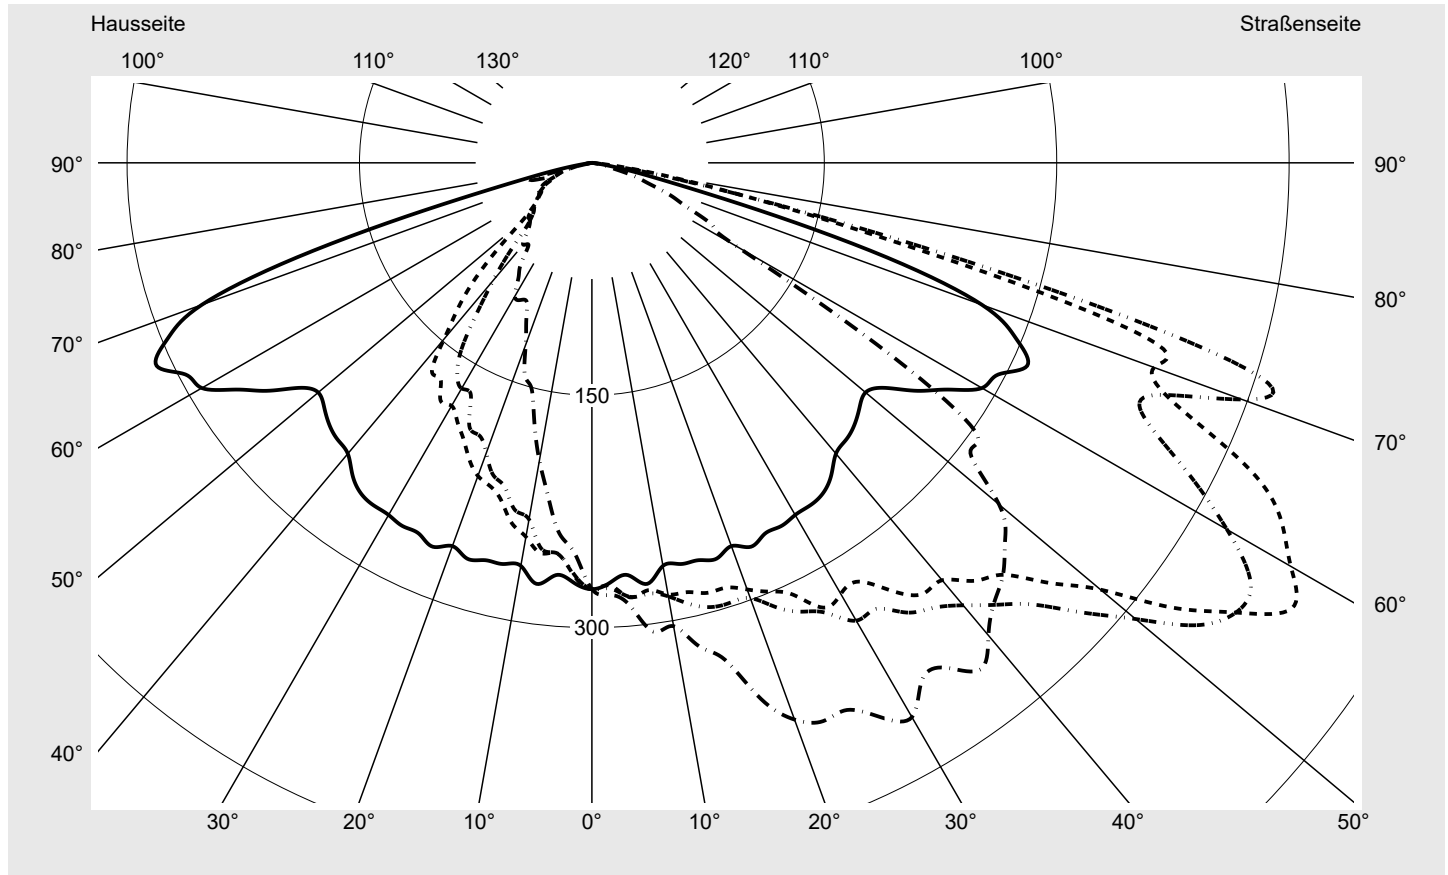

Lichttechnischer Prüfbefund

Familie
Streetlight 21 mini LED

Bestell-Nr.: 5XE2E43T08JB
EAN: 4058352725665

LP-Nummer
59079_729

Ausführung Mastansatz- / Mastaufsatzmontage, Smart Interface oben/unten
Optik asymmetrisch, breit strahlend (STW1.0a G)
Abdeckung Einscheibensicherheitsglas (ESG)
Bestückung LED 4000 K | CRI ≥ 70
Betriebsgerät EVG-Smart Interface
Bemessungswerte Nettolichtstrom = 13500 lm
 Systemleistung = 88.6 W
 Lichtausbeute = 152.4 lm/W

Seriendokumentation
22.10.2024

siteco

Lichtstärke in cd/klm

C180-0

C200-20

C205-25

C270-90

Imax: 535 cd/klm

Leuchtenbetriebswirkungsgrade

Eta	100.0%
Eta 0° - 90°	100.0%
Eta 90° - 180°	0.0%

Lichtstärkeklasse nach EN13201-2

Klasse:	G4
Imax 70°	486.3
Imax 80°	49.2
Imax 90°	0.0
Imax >90°	0.0
Imax >95°	0.0

Messbedingungen

DIN EN 13032 und DIN 5032

Lichttechnischer Prüfbefund

Familie Streetlight 21 mini LED	Bestell-Nr.: 5XE2E43T08JB EAN: 4058352725665	LP-Nummer 59079_729
---	---	-------------------------------

Kegelmantelkurven in cd/klm **KMK 57,5°** **KMK 55°** **KMK 52,5°** **KMK 50°**