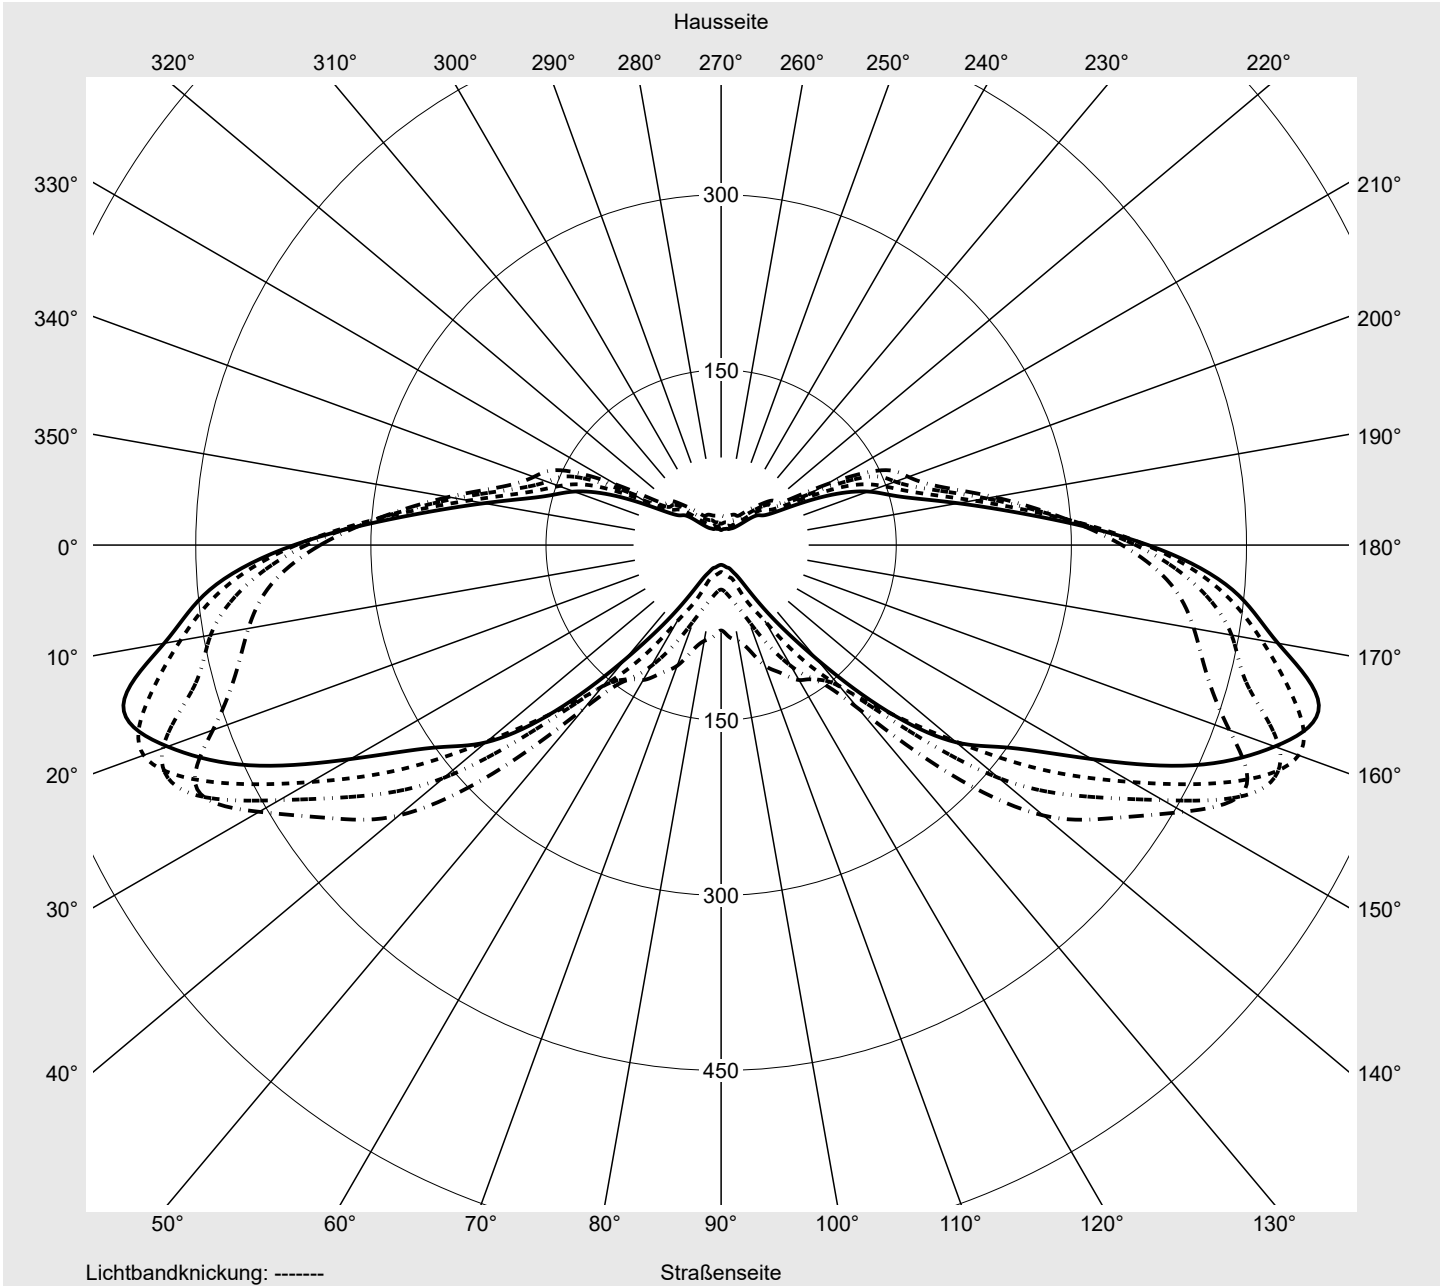

Leuchtenbetriebswirkungsgrade

Eta 100.0%
Eta 0° - 90° 100.0%
Eta 90° - 180° 0.0%

Lichtstärkeklasse nach EN13201-2

Klasse: G4
Imax 70° 494.0
Imax 80° 97.3
Imax 90° 0.0
Imax >90° 0.0
Imax >95° 0.0

Messbedingungen

Kegelmantelkurven in cd/klm **KMK 67,5°** **KMK 65°** **KMK 62,5°** **KMK 60°** **siteco**

Lichttechnischer Prüfbefund

Familie Streetlight 21 mini LED	Bestell-Nr.: 5XE2M33R08JB EAN: 4058352682173	LP-Nummer 59158_715
Wertetabelle Lichtstärkemessung		Maximale Lichtstärke
		siteco