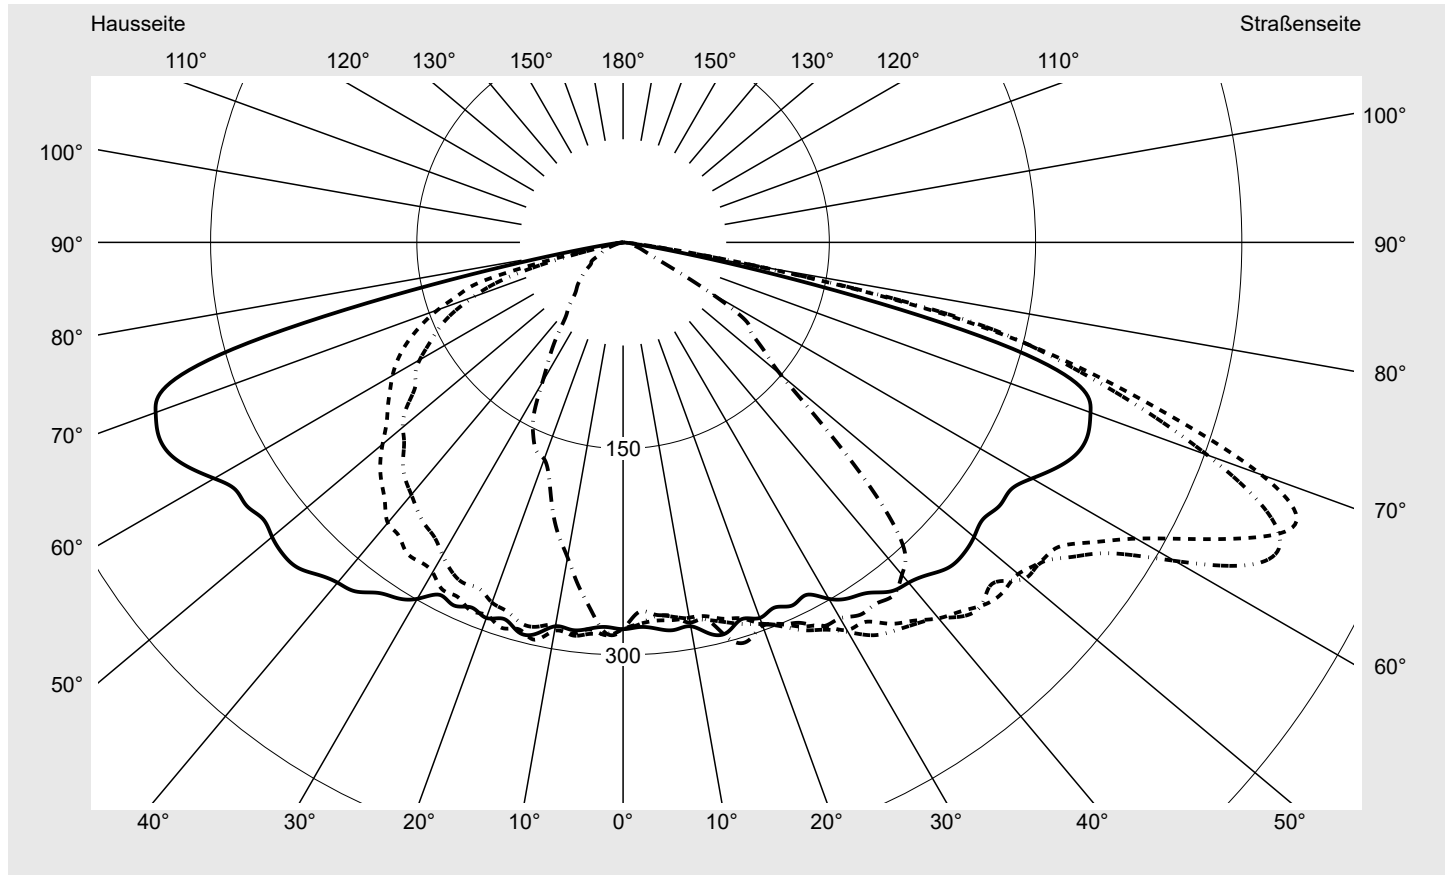

Abdeckung Einscheibensicherheitsglas (ESG)

Bestückung LED 3000 K | CRI ≥ 70

Betriebsgerät EVG-Smart Interface

Bemessungswerte Nettolichtstrom = 11390 lm
Systemleistung = 88.6 W
Lichtausbeute = 128.6 lm/W

Seriendokumentation
22.10.2024

sitEco

Lichtstärke in cd/klm

C180-0

C195-15

C200-20

C270-90

Imax: 530 cd/klm

Leuchtenbetriebswirkungsgrade

Eta 100.0%
Eta 0° - 90° 100.0%
Eta 90° - 180° 0.0%

Lichtstärkeklasse nach EN13201-2

Klasse: G4
Imax 70° 494.0
Imax 80° 97.3
Imax 90° 0.0
Imax >90° 0.0
Imax >95° 0.0

Messbedingungen

Kegelmantelkurven in cd/klm **KMK 67,5°** **KMK 65°** **KMK 62,5°** **KMK 60°** **siteco**

Lichttechnischer Prüfbefund

Familie Streetlight 21 mini LED	Bestell-Nr.: 5XE2M33R08JB EAN: 4058352682173	LP-Nummer 59158_715
Wertetabelle Lichtstärkemessung		Maximale Lichtstärke
		siteco