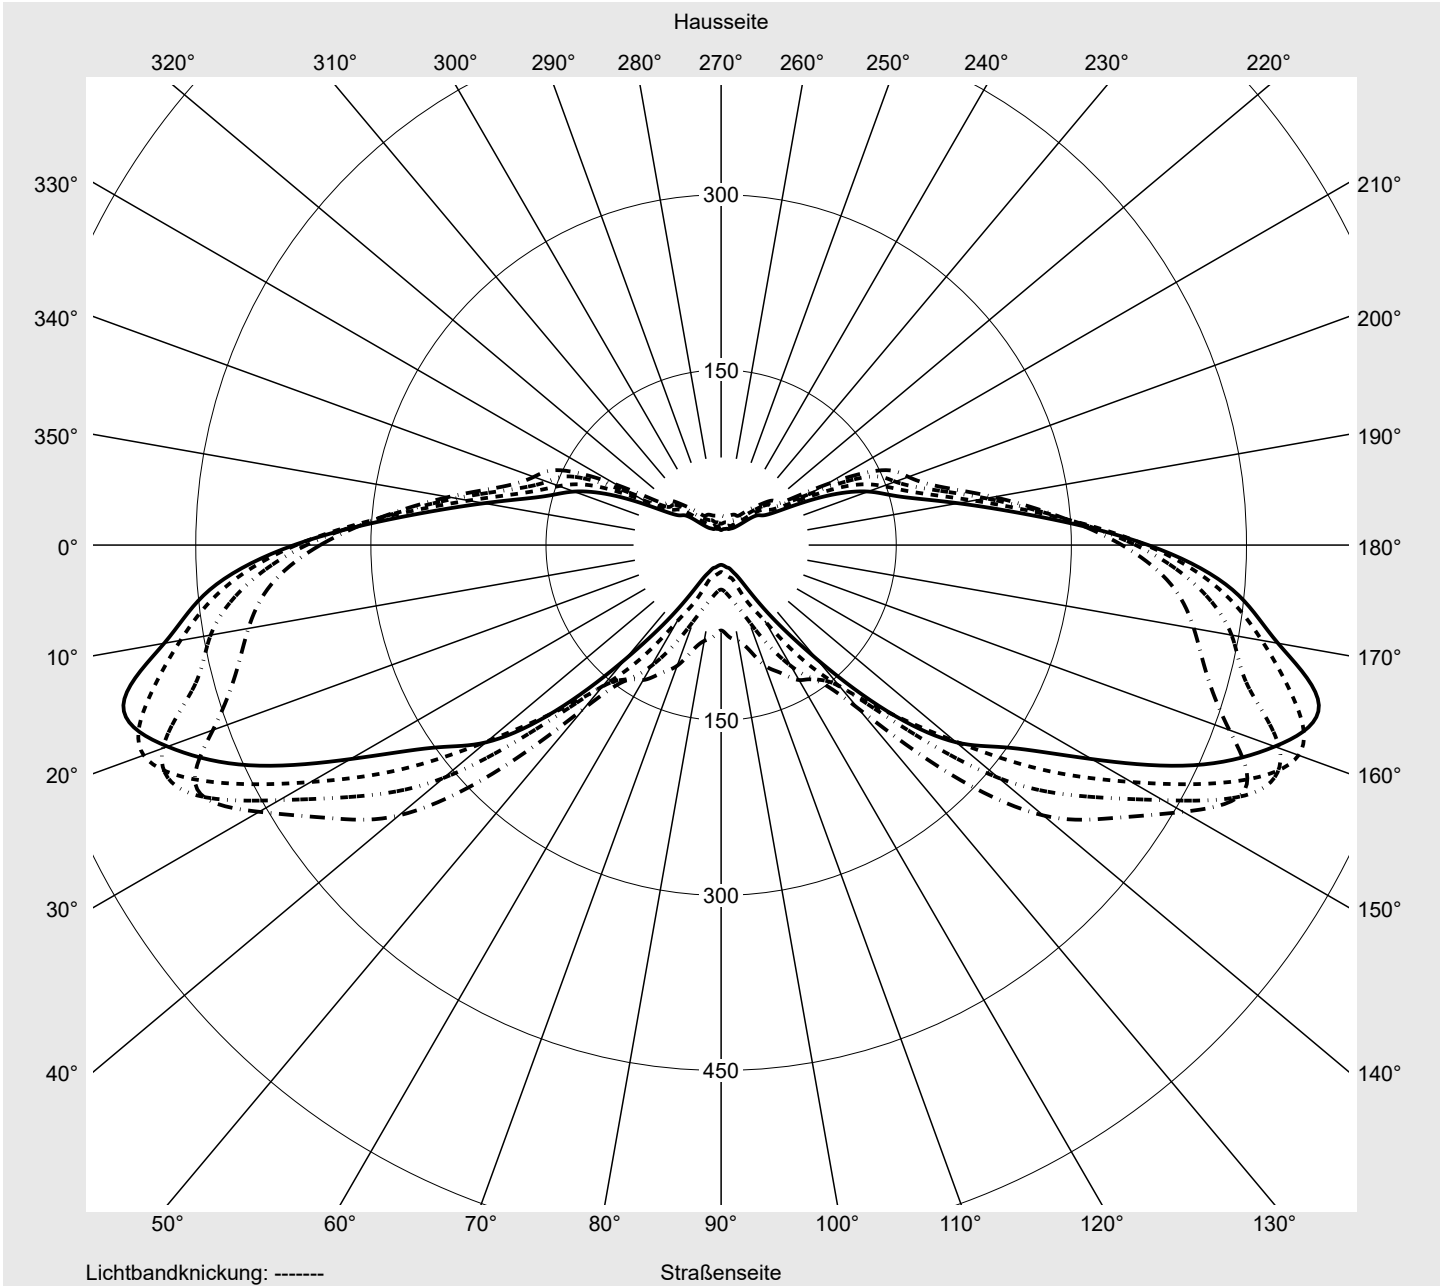

## Lichttechnischer Prüfbefund

<b>Familie</b> <b>Streetlight 21 mini LED</b>	<b>Bestell-Nr.: 5XE2M33S08JB</b> <b>EAN: 4058352682234</b>	<b>LP-Nummer</b> <b>59158_716</b>
	<b>Ausführung</b> Mastansatz- / Mastaufsatzmontage, Smart Interface oben <b>Optik</b> asymmetrisch, breit strahlend (ST1.0a G), Back Light Control (BLC) <b>Abdeckung</b> Einscheibensicherheitsglas (ESG) <b>Bestückung</b> LED 3000 K   CRI ≥ 70 <b>Betriebsgerät</b> EVG-Smart Interface <b>Bemessungswerte</b> Nettolichtstrom = 11390 lm Systemleistung = 88.6 W Lichtausbeute = 128.6 lm/W	<b>Seriendokumentation</b> <b>22.10.2024</b>  

Leuchtenbetriebswirkungsgrade	
Eta	100.0%
Eta 0° - 90°	100.0%
Eta 90° - 180°	0.0%

Lichtstärkeklasse nach EN13201-2	
Klasse:	G4
Imax 70°	494.0
Imax 80°	97.3
Imax 90°	0.0
Imax >90°	0.0
Imax >95°	0.0

Messbedingungen
DIN EN 13032 und DIN 5032

**Lichttechnischer Prüfbefund**

<b>Familie</b> Streetlight 21 mini LED	<b>Bestell-Nr.:</b> 5XE2M33S08JB <b>EAN:</b> 4058352682234	<b>LP-Nummer</b> 59158_716
---	---	-------------------------------

**Kegelmantelkurven in cd/klm**    **KMK 67,5°**    **KMK 65°**    **KMK 62,5°**    **KMK 60°**    **siteco**