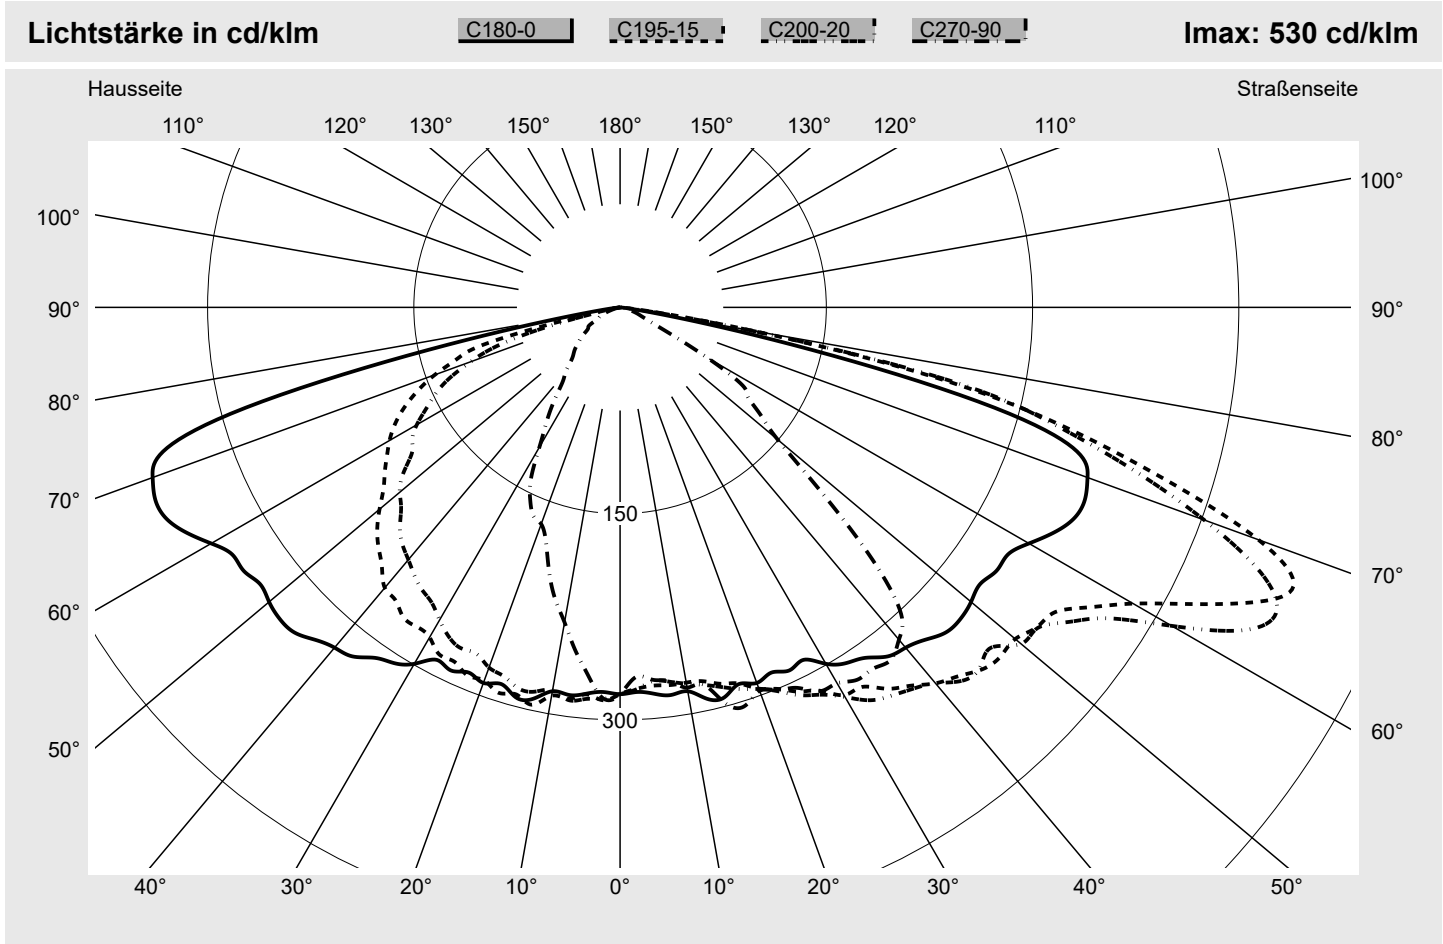

## Lichttechnischer Prüfbefund

<b>Familie</b> <b>Streetlight 21 mini LED</b>	<b>Bestell-Nr.: 5XE2M33S08JB</b> <b>EAN: 4058352682234</b>	<b>LP-Nummer</b> <b>59158_716</b>
	<b>Ausführung</b> Mastansatz- / Mastaufsatzmontage, Smart Interface oben <b>Optik</b> asymmetrisch, breit strahlend (ST1.0a G), Back Light Control (BLC) <b>Abdeckung</b> Einscheibensicherheitsglas (ESG) <b>Bestückung</b> LED 3000 K   CRI ≥ 70 <b>Betriebsgerät</b> EVG-Smart Interface <b>Bemessungswerte</b> Nettolichtstrom = 11390 lm Systemleistung = 88.6 W Lichtausbeute = 128.6 lm/W	<b>Seriendokumentation</b> <b>22.10.2024</b>  

Leuchtenbetriebswirkungsgrade	
Eta	100.0%
Eta 0° - 90°	100.0%
Eta 90° - 180°	0.0%

Lichtstärkeklasse nach EN13201-2	
Klasse:	G4
Imax 70°	494.0
Imax 80°	97.3
Imax 90°	0.0
Imax >90°	0.0
Imax >95°	0.0

Messbedingungen
DIN EN 13032 und DIN 5032

**Lichttechnischer Prüfbefund**

<b>Familie</b> Streetlight 21 mini LED	<b>Bestell-Nr.:</b> 5XE2M33S08JB <b>EAN:</b> 4058352682234	<b>LP-Nummer</b> 59158_716
---	---	-------------------------------

**Kegelmantelkurven in cd/klm**    **KMK 67,5°**    **KMK 65°**    **KMK 62,5°**    **KMK 60°**    **siteco**