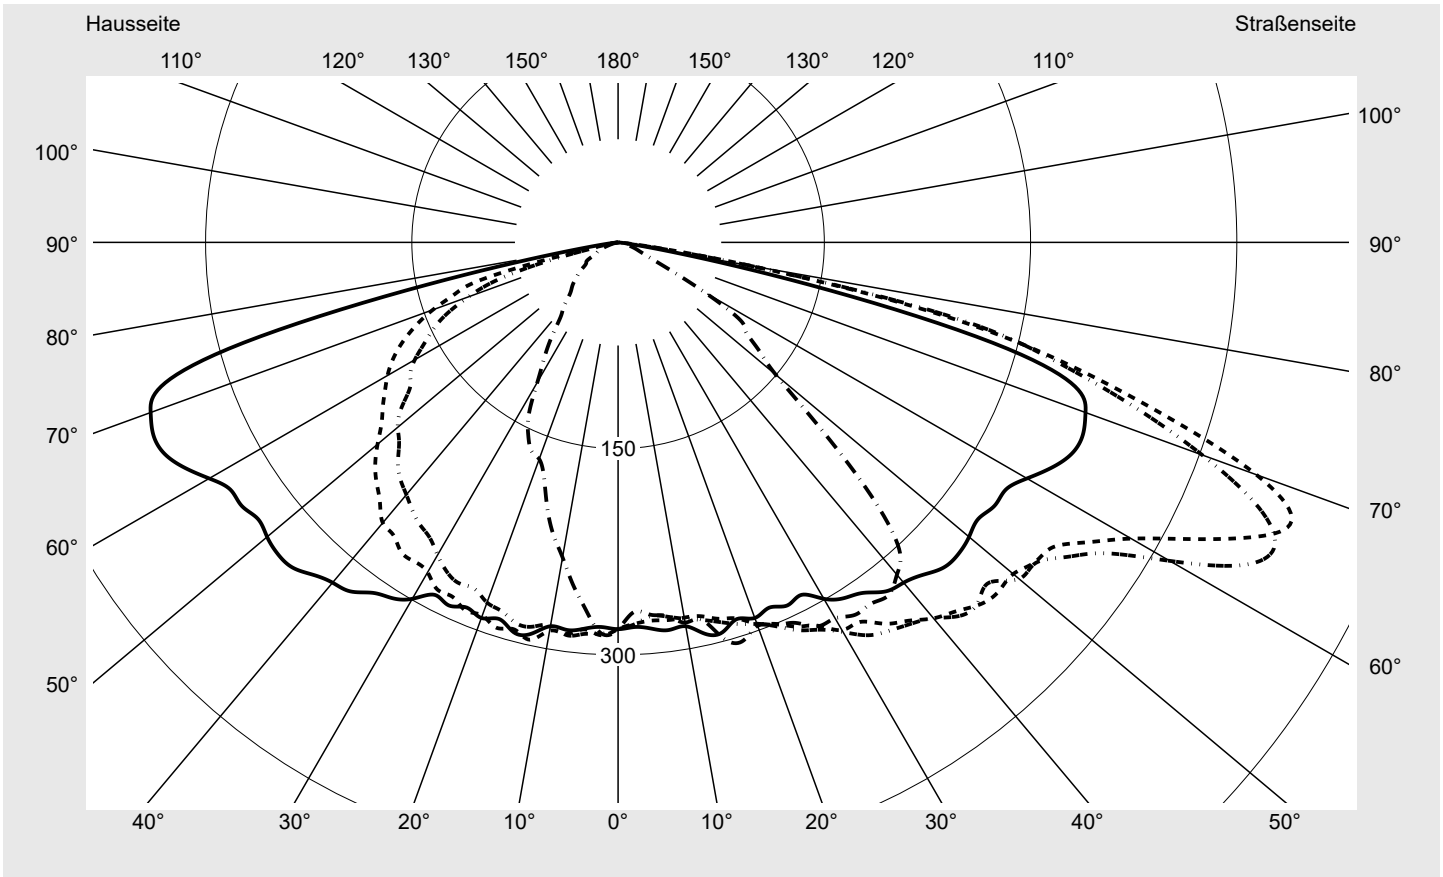

Abdeckung Einscheibensicherheitsglas (ESG)

Bestückung LED 3000 K | CRI ≥ 70

Betriebsgerät EVG-Smart Interface

Bemessungswerte Nettolichtstrom = 11390 lm
Systemleistung = 88.6 W
Lichtausbeute = 128.6 lm/W

Seriendokumentation
22.10.2024

sitEco

Lichtstärke in cd/klm

C180-0

C195-15

C200-20

C270-90

Imax: 530 cd/klm

Leuchtenbetriebswirkungsgrade

Eta	100.0%
Eta 0° - 90°	100.0%
Eta 90° - 180°	0.0%

Lichtstärkeklasse nach EN13201-2

Klasse:	G4
Imax 70°	494.0
Imax 80°	97.3
Imax 90°	0.0
Imax >90°	0.0
Imax >95°	0.0

Messbedingungen