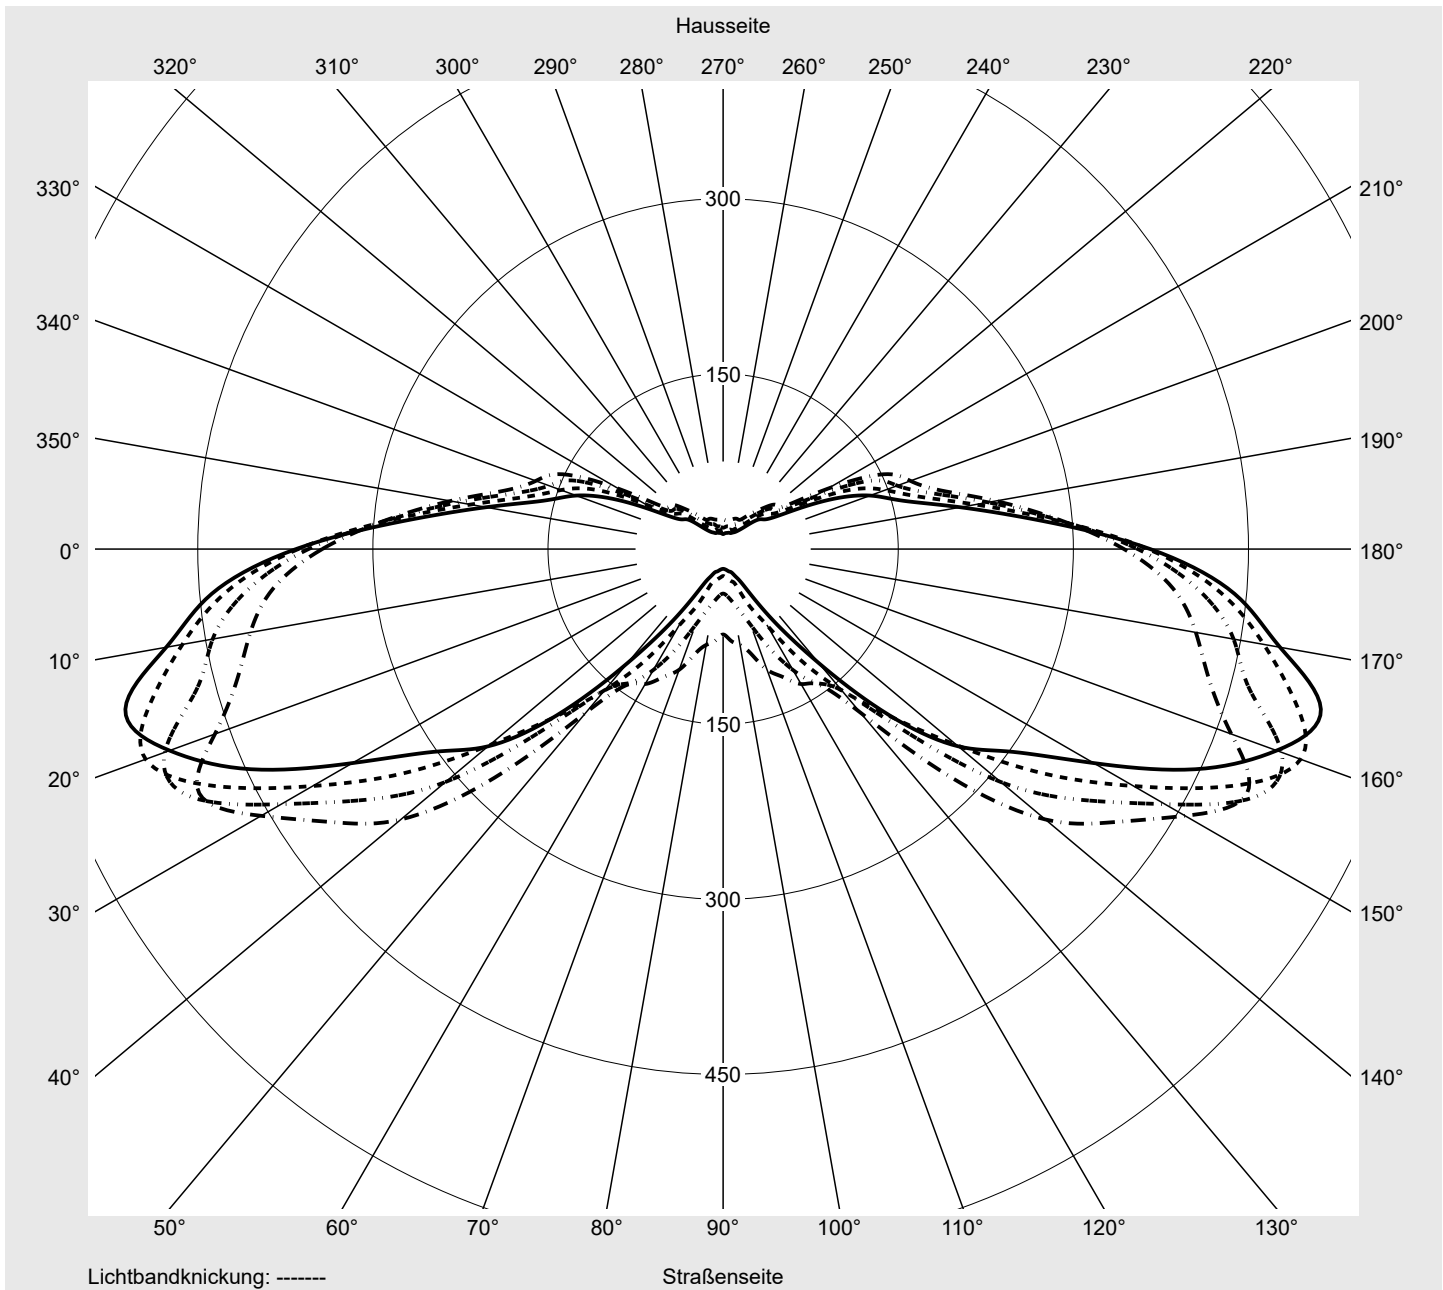

Leuchtenbetriebswirkungsgrade

Eta	100.0%
Eta 0° - 90°	100.0%
Eta 90° - 180°	0.0%

Lichtstärkeklasse nach EN13201-2

Klasse:	G4
Imax 70°	494.0
Imax 80°	97.3
Imax 90°	0.0
Imax >90°	0.0
Imax >95°	0.0

Messbedingungen

DIN EN 13032 und DIN 5032

Lichttechnischer Prüfbefund

Familie Streetlight 21 mini LED	Bestell-Nr.: 5XE2M33T08JB EAN: 4058352682296	LP-Nummer 59158_717
---	---	-------------------------------

Kegelmantelkurven in cd/klm **KMK 67,5°** **KMK 65°** **KMK 62,5°** **KMK 60°** **siteco**