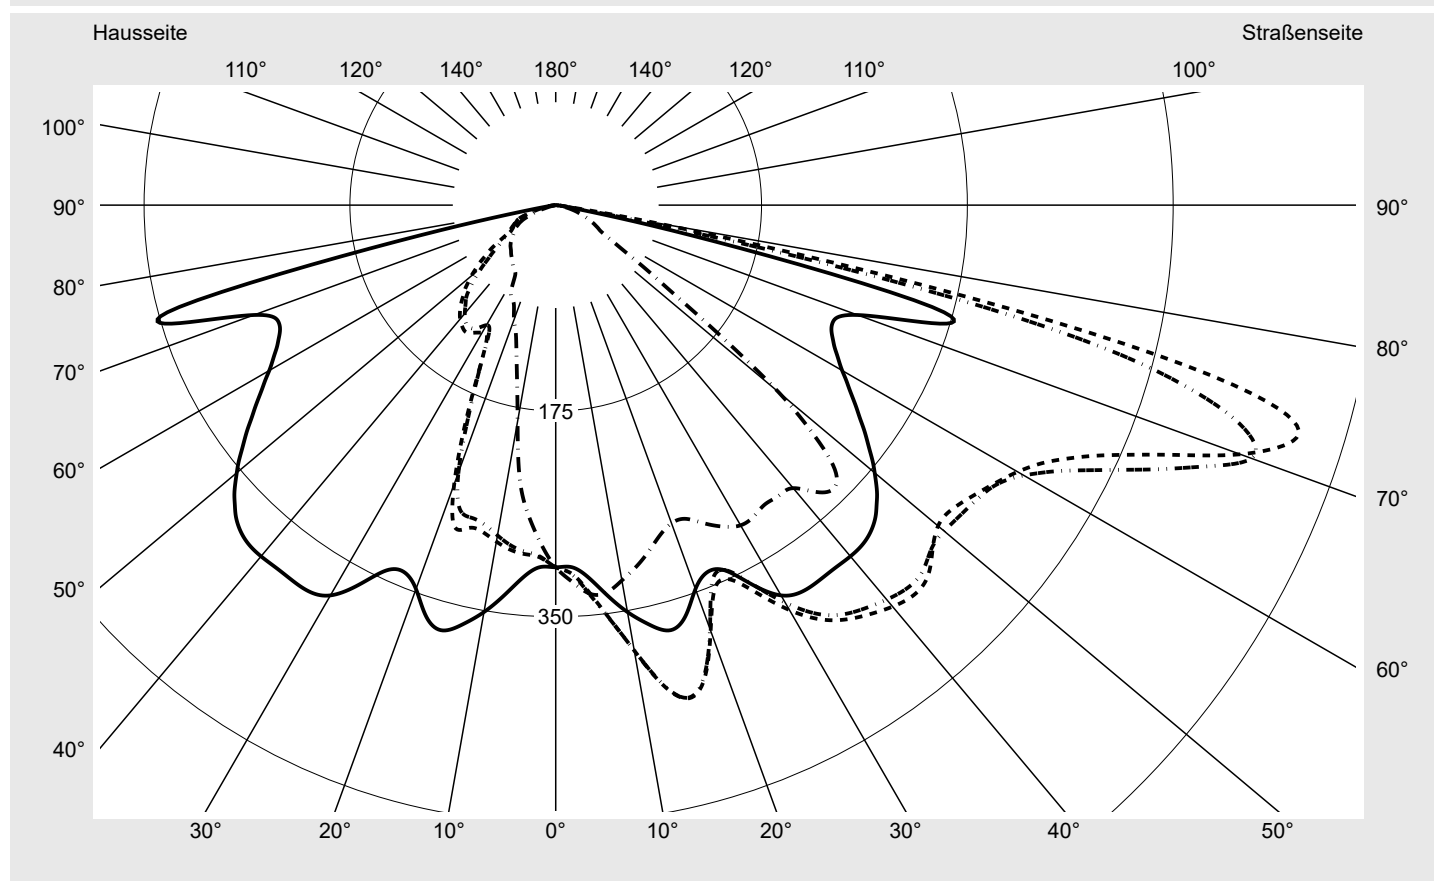

Lichttechnischer Prüfbefund

Familie
Streetlight 21 midi LED

Bestell-Nr.: 5XE3B43T08LB
EAN: 4058352726969

LP-Nummer
59065_2519

Ausführung Mastansatz- / Mastaufsatzmontage, Smart Interface oben/unten
Optik asymmetrisch, breit strahlend (ST0.5a)
Abdeckung Einscheibensicherheitsglas (ESG)
Bestückung LED 4000 K | CRI ≥ 70
Betriebsgerät EVG-Smart Interface
Bemessungswerte Nettolichtstrom = 14950 lm
 Systemleistung = 99.6 W
 Lichtausbeute = 150.1 lm/W

Seriendokumentation
22.10.2024

siteco

Lichtstärke in cd/klm

C180-0

C205-25

C207,5-27,5

C270-90

Imax: 661 cd/klm

Leuchtenbetriebswirkungsgrade

Eta 100.0%
 Eta 0° - 90° 100.0%
 Eta 90° - 180° 0.0%

Lichtstärkeklasse nach EN13201-2

Klasse: G3
 Imax 70° 629.6
 Imax 80° 99.6
 Imax 90° 0.0
 Imax >90° 0.0
 Imax >95° 0.0

Messbedingungen