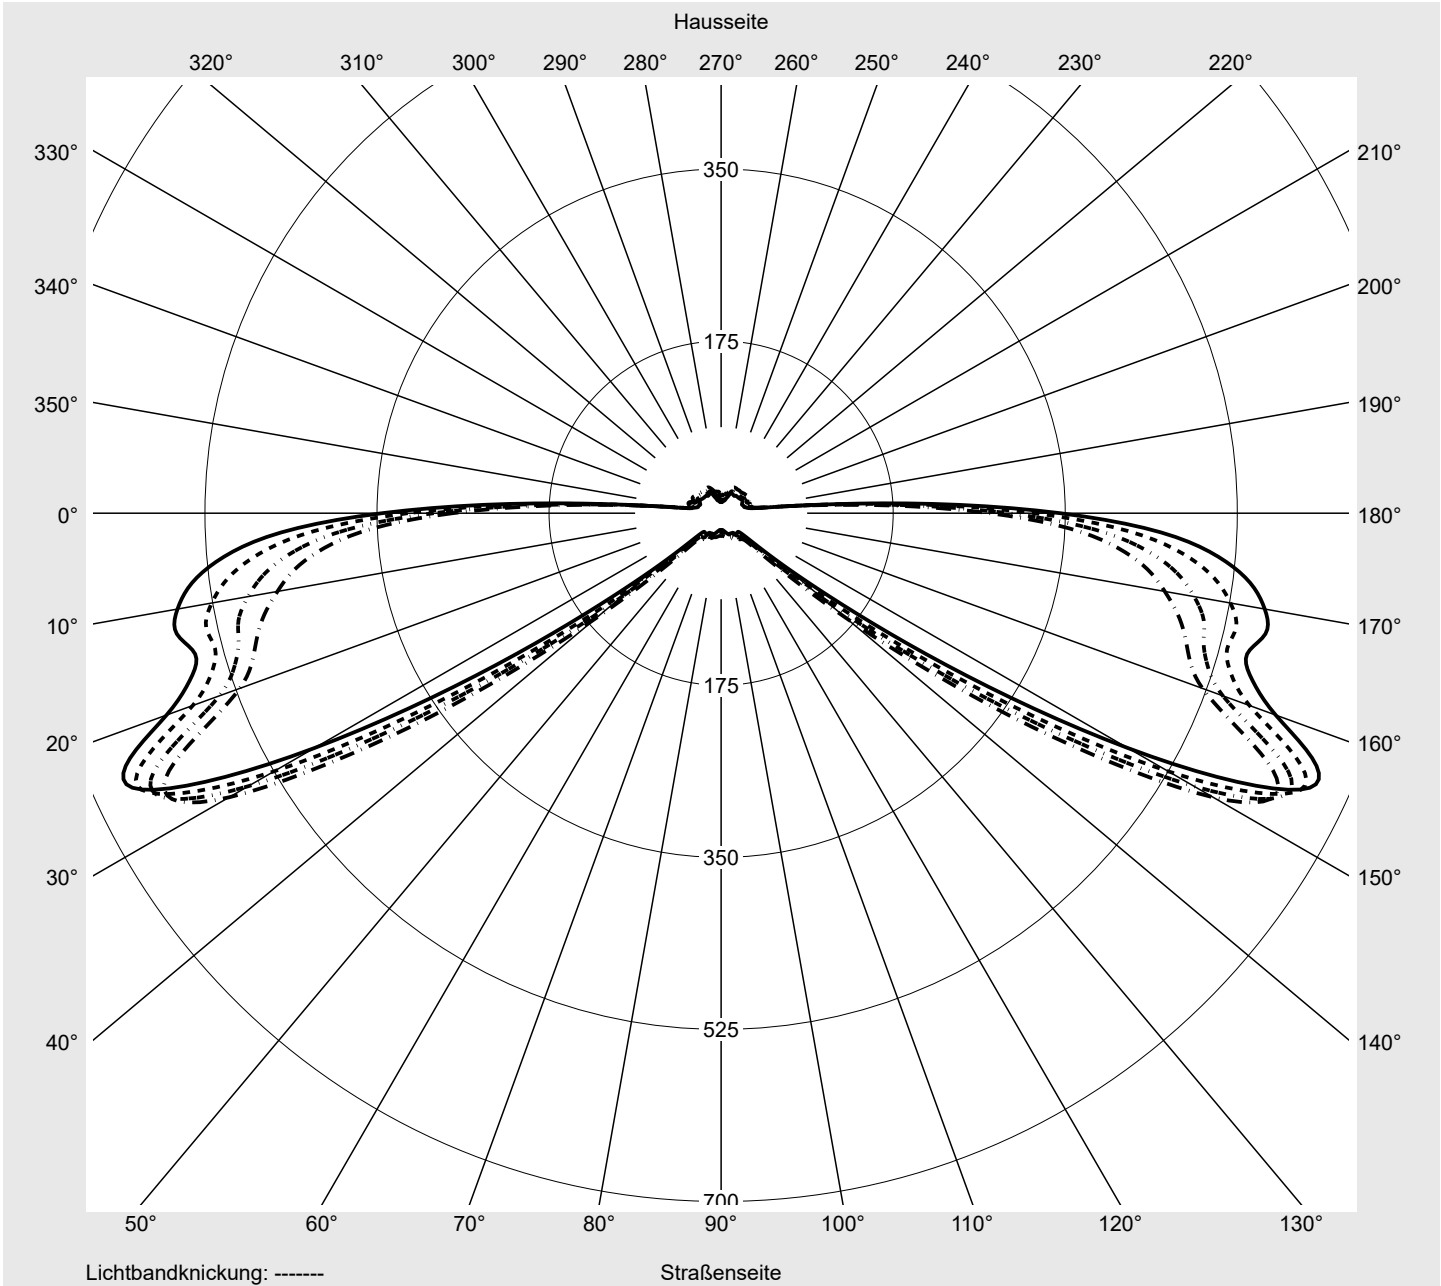

Lichttechnischer Prüfbefund

Familie Streetlight 21 midi LED	Bestell-Nr.: 5XE3B43T08LB EAN: 4058352726969	LP-Nummer 59065_2519

Kegelmantelkurven in cd/klm   **KMK 73°**   **KMK 72°**   **KMK 71°**   **KMK 70°**   **siteco**

Lichttechnischer Prüfbefund

Familie Streetlight 21 midi LED	Bestell-Nr.: 5XE3B43T08LB EAN: 4058352726969	LP-Nummer 59065_2519

Wertetabelle Lichtstärkemessung	Maximale Lichtstärke	siteco