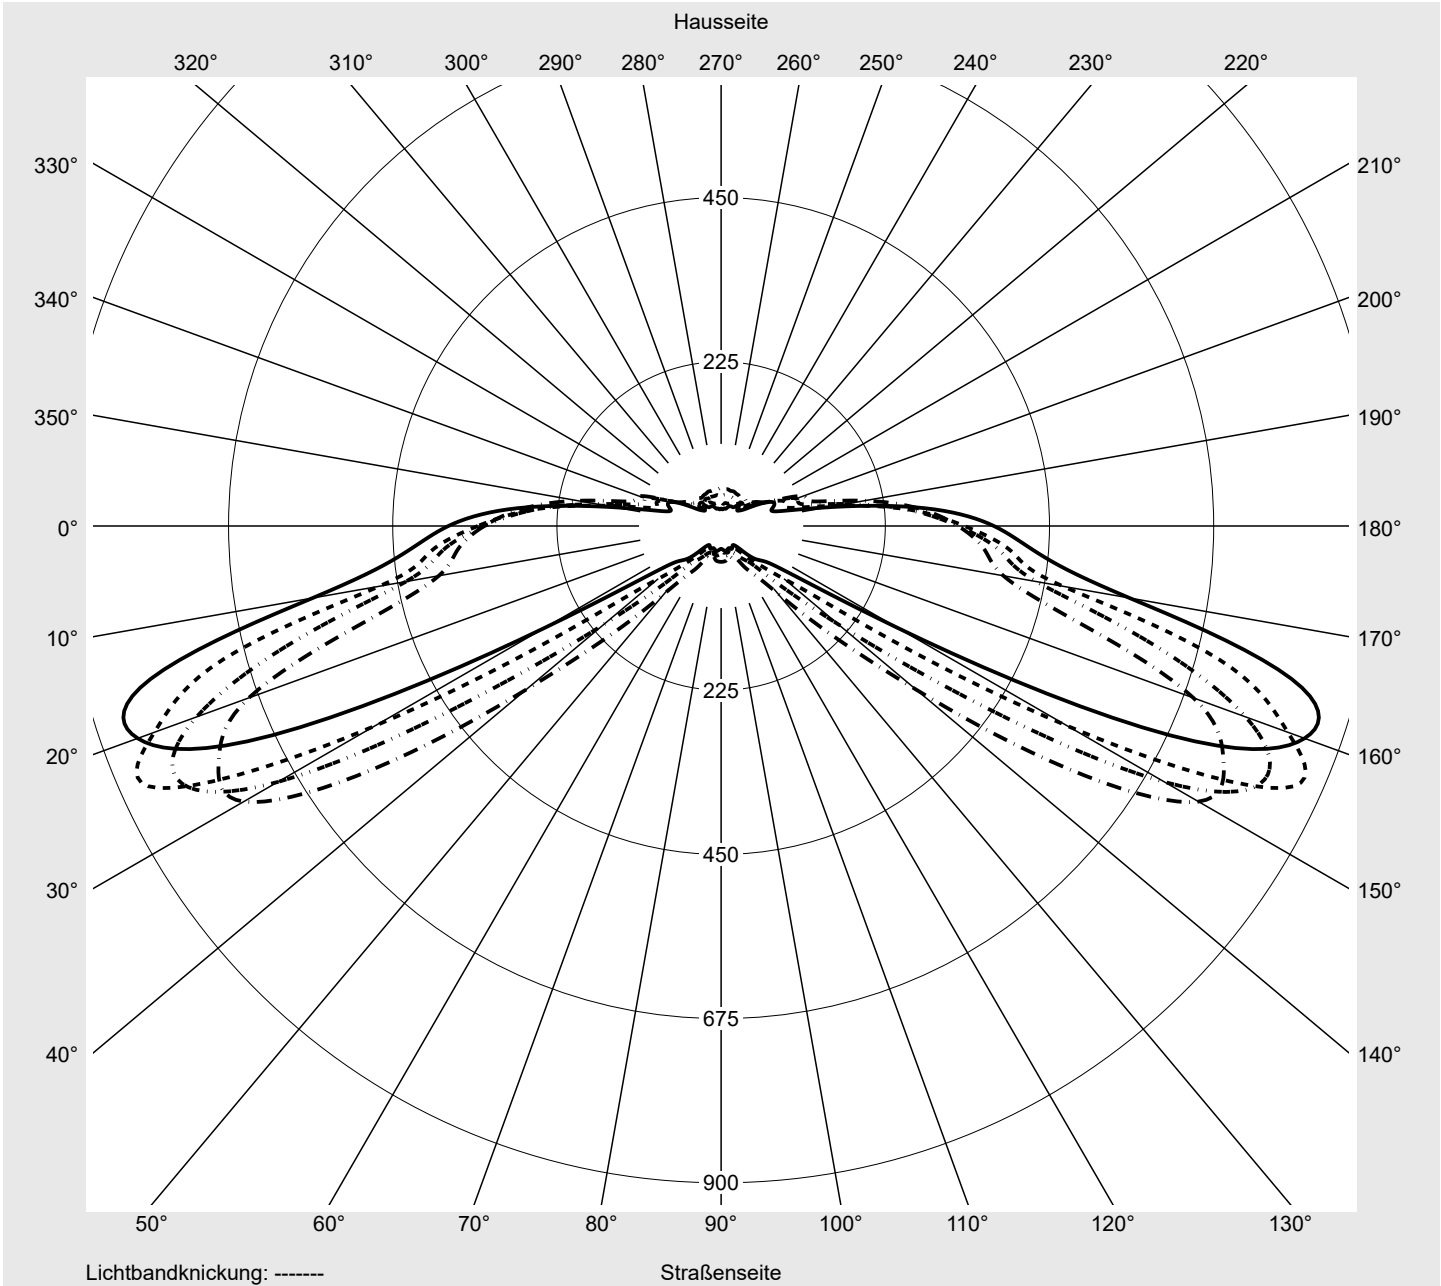

Lichttechnischer Prüfbefund

Familie
Streetlight 21 midi LED

Bestell-Nr.: 5XE3C63T08LB
EAN: 4058352727775

LP-Nummer
59081_2550

Ausführung Mastansatz- / Mastaufsatzmontage, Smart Interface oben/unten
Optik asymmetrisch, breit strahlend (ST0.8a)
Abdeckung Einscheibensicherheitsglas (ESG)
Bestückung LED 2700 K | CRI ≥ 70
Betriebsgerät EVG-Smart Interface
Bemessungswerte Nettolichtstrom = 12860 lm
 Systemleistung = 99.6 W
 Lichtausbeute = 129.1 lm/W

Seriendokumentation
22.10.2024

siteco

Lichtstärke in cd/klm

C180-0

C200-20

C205-25

C270-90

Imax: 851 cd/klm

Leuchtenbetriebswirkungsgrade

Eta	100.0%
Eta 0° - 90°	100.0%
Eta 90° - 180°	0.0%

Lichtstärkeklasse nach EN13201-2

Klasse:	G3
Imax 70°	826.1
Imax 80°	99.6
Imax 90°	0.0
Imax >90°	0.0
Imax >95°	0.0

Messbedingungen

DIN EN 13032 und DIN 5032

Lichttechnischer Prüfbefund

Familie Streetlight 21 midi LED	Bestell-Nr.: 5XE3C63T08LB EAN: 4058352727775	LP-Nummer 59081_2550
---	---	--------------------------------

Kegelmantelkurven in cd/klm **KMK 67,5°** **KMK 65°** **KMK 62,5°** **KMK 60°** **siteco**