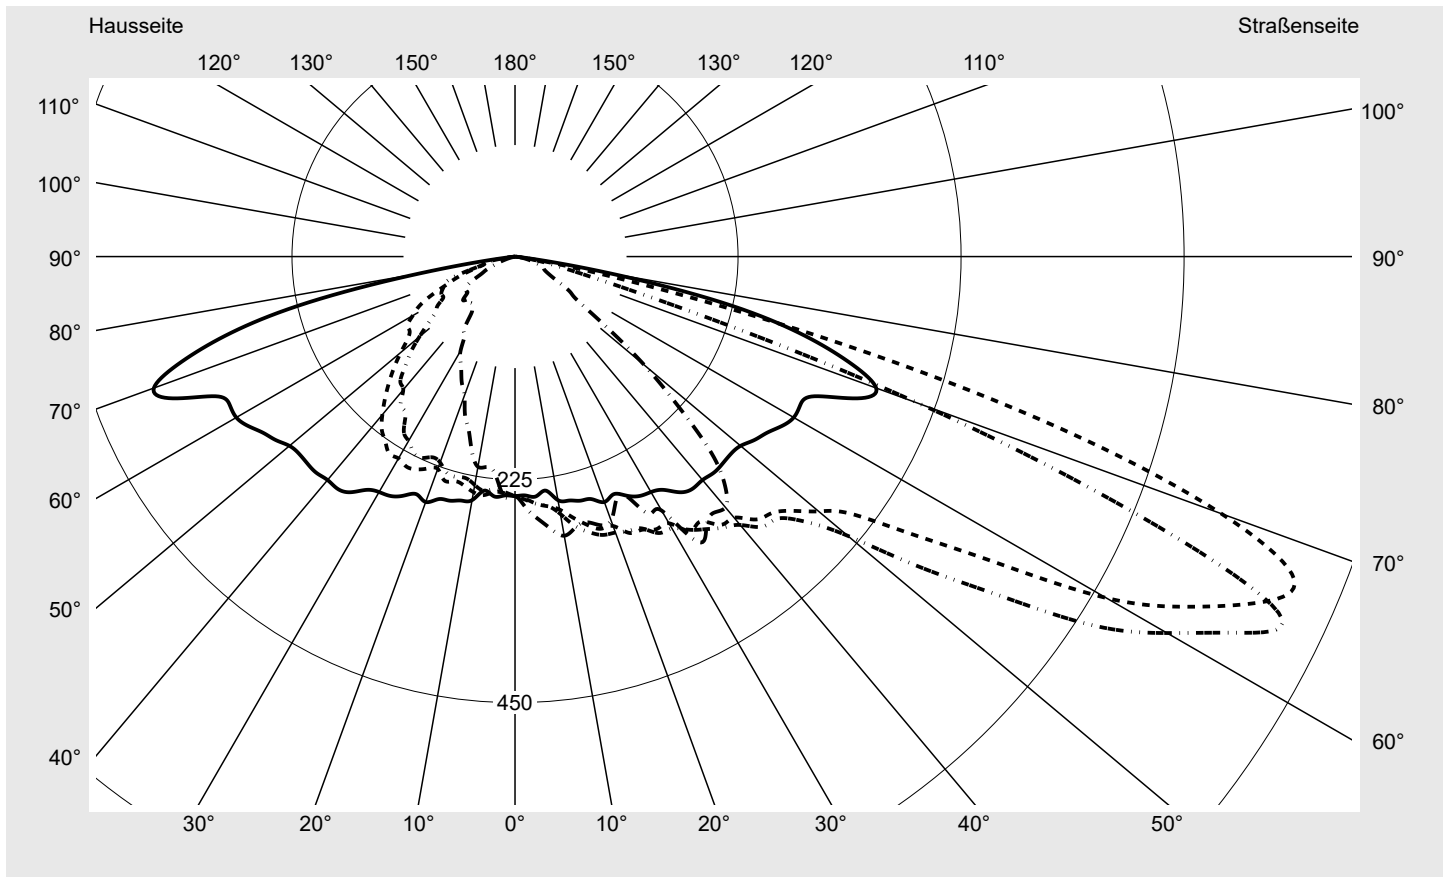

Lichttechnischer Prüfbefund

Familie
Streetlight 21 midi LED

Bestell-Nr.: 5XE3C63T08LB
EAN: 4058352727775

LP-Nummer
59081_2550

Ausführung Mastansatz- / Mastaufsatzmontage, Smart Interface oben/unten
Optik asymmetrisch, breit strahlend (ST0.8a)
Abdeckung Einscheibensicherheitsglas (ESG)
Bestückung LED 2700 K | CRI ≥ 70
Betriebsgerät EVG-Smart Interface
Bemessungswerte Nettolichtstrom = 12860 lm
 Systemleistung = 99.6 W
 Lichtausbeute = 129.1 lm/W

Seriendokumentation
22.10.2024

siteco

Lichtstärke in cd/klm

C180-0

C200-20

C205-25

C270-90

Imax: 851 cd/klm

Leuchtenbetriebswirkungsgrade

Eta	100.0%
Eta 0° - 90°	100.0%
Eta 90° - 180°	0.0%

Lichtstärkeklasse nach EN13201-2

Klasse:	G3
Imax 70°	826.1
Imax 80°	99.6
Imax 90°	0.0
Imax >90°	0.0
Imax >95°	0.0

Messbedingungen