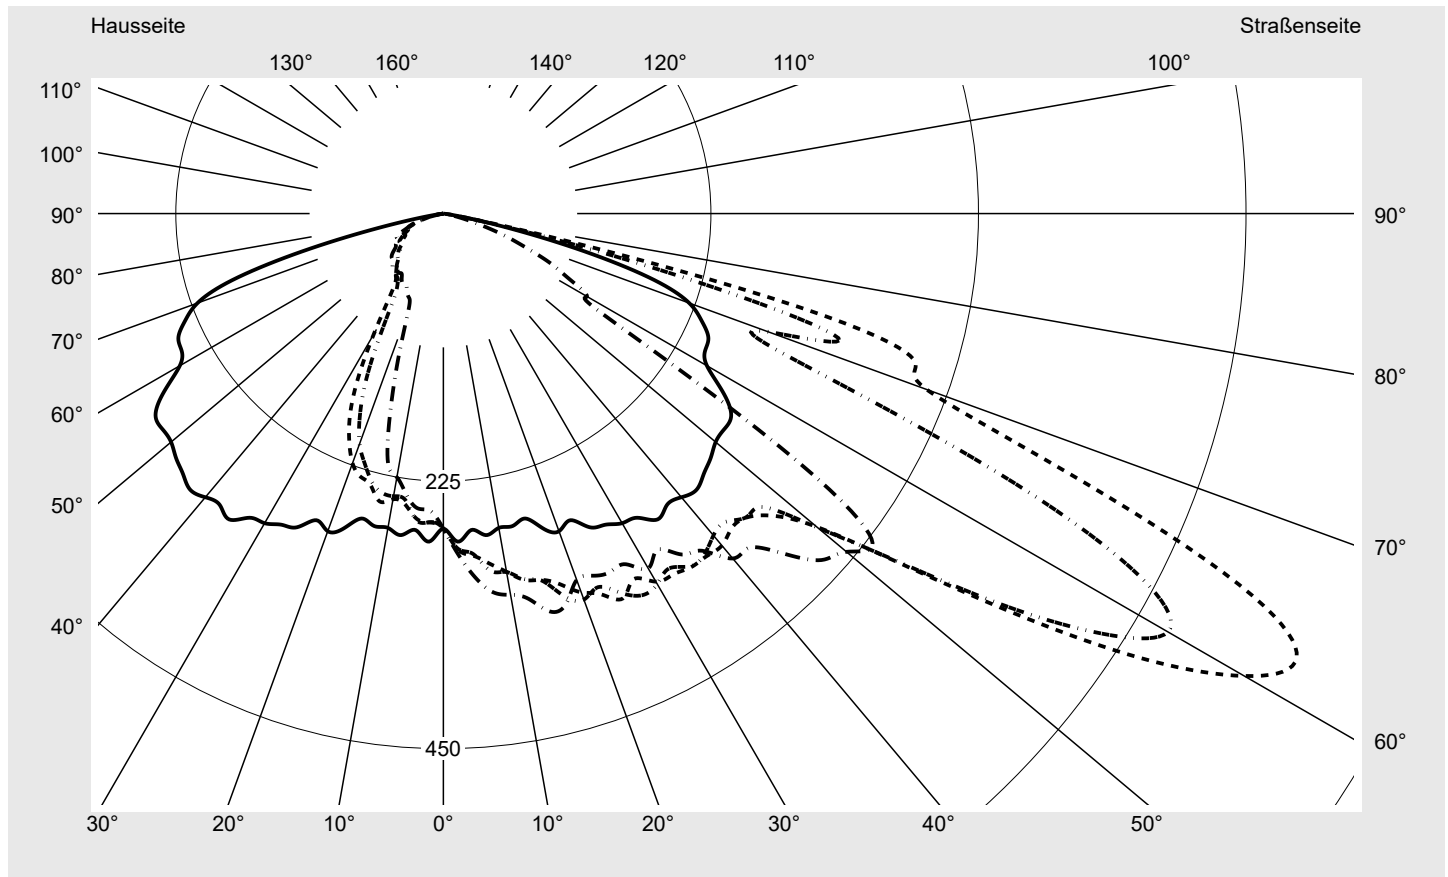

Lichttechnischer Prüfbefund

Familie
Streetlight 21 midi LED

Bestell-Nr.: 5XE3E33T08LB
EAN: 4058352728659

LP-Nummer
59077_2516

Ausführung Mastansatz- / Mastaufsatzmontage, Smart Interface oben/unten
Optik asymmetrisch, breit strahlend (STW1.0a)
Abdeckung Einscheibensicherheitsglas (ESG)
Bestückung LED 3000 K | CRI ≥ 70
Betriebsgerät EVG-Smart Interface
Bemessungswerte Nettolichtstrom = 14340 lm
 Systemleistung = 99.6 W
 Lichtausbeute = 144 lm/W

Seriendokumentation
22.10.2024

siteco

Lichtstärke in cd/klm

C180-0

C210-30

C215-35

C270-90

Imax: 809 cd/klm

Leuchtenbetriebswirkungsgrade

Eta	100.0%
Eta 0° - 90°	100.0%
Eta 90° - 180°	0.0%

Lichtstärkeklasse nach EN13201-2

Klasse:	G4
Imax 70°	498.7
Imax 80°	32.8
Imax 90°	0.0
Imax >90°	0.0
Imax >95°	0.0

Messbedingungen