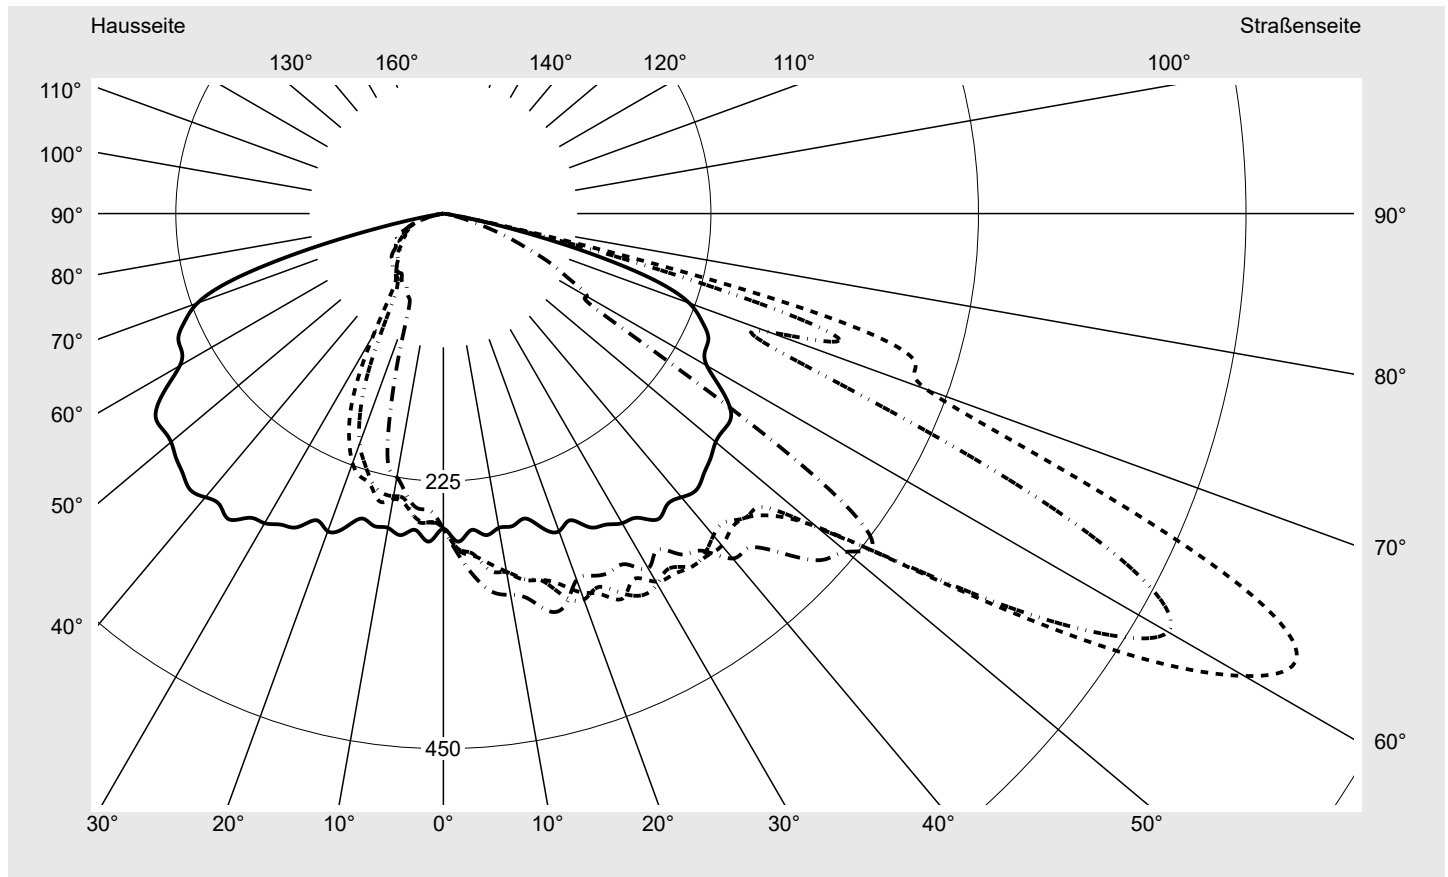

Lichttechnischer Prüfbefund

Familie
Streetlight 21 midi LED

Bestell-Nr.: 5XE3E43T08LB
EAN: 4058352728970

LP-Nummer
59077_2510

Ausführung Mastansatz- / Mastaufsatzmontage, Smart Interface oben/unten
Optik asymmetrisch, breit strahlend (STW1.0a)
Abdeckung Einscheibensicherheitsglas (ESG)
Bestückung LED 4000 K | CRI ≥ 70
Betriebsgerät EVG-Smart Interface
Bemessungswerte Nettolichtstrom = 14950 lm
 Systemleistung = 99.6 W
 Lichtausbeute = 150.1 lm/W

Seriendokumentation
22.10.2024

siteco

Lichtstärke in cd/klm

C180-0

C210-30

C215-35

C270-90

Imax: 809 cd/klm

Leuchtenbetriebswirkungsgrade

Eta 100.0%
 Eta 0° - 90° 100.0%
 Eta 90° - 180° 0.0%

Lichtstärkeklasse nach EN13201-2

Klasse: G4
 Imax 70° 498.7
 Imax 80° 32.8
 Imax 90° 0.0
 Imax >90° 0.0
 Imax >95° 0.0

Messbedingungen