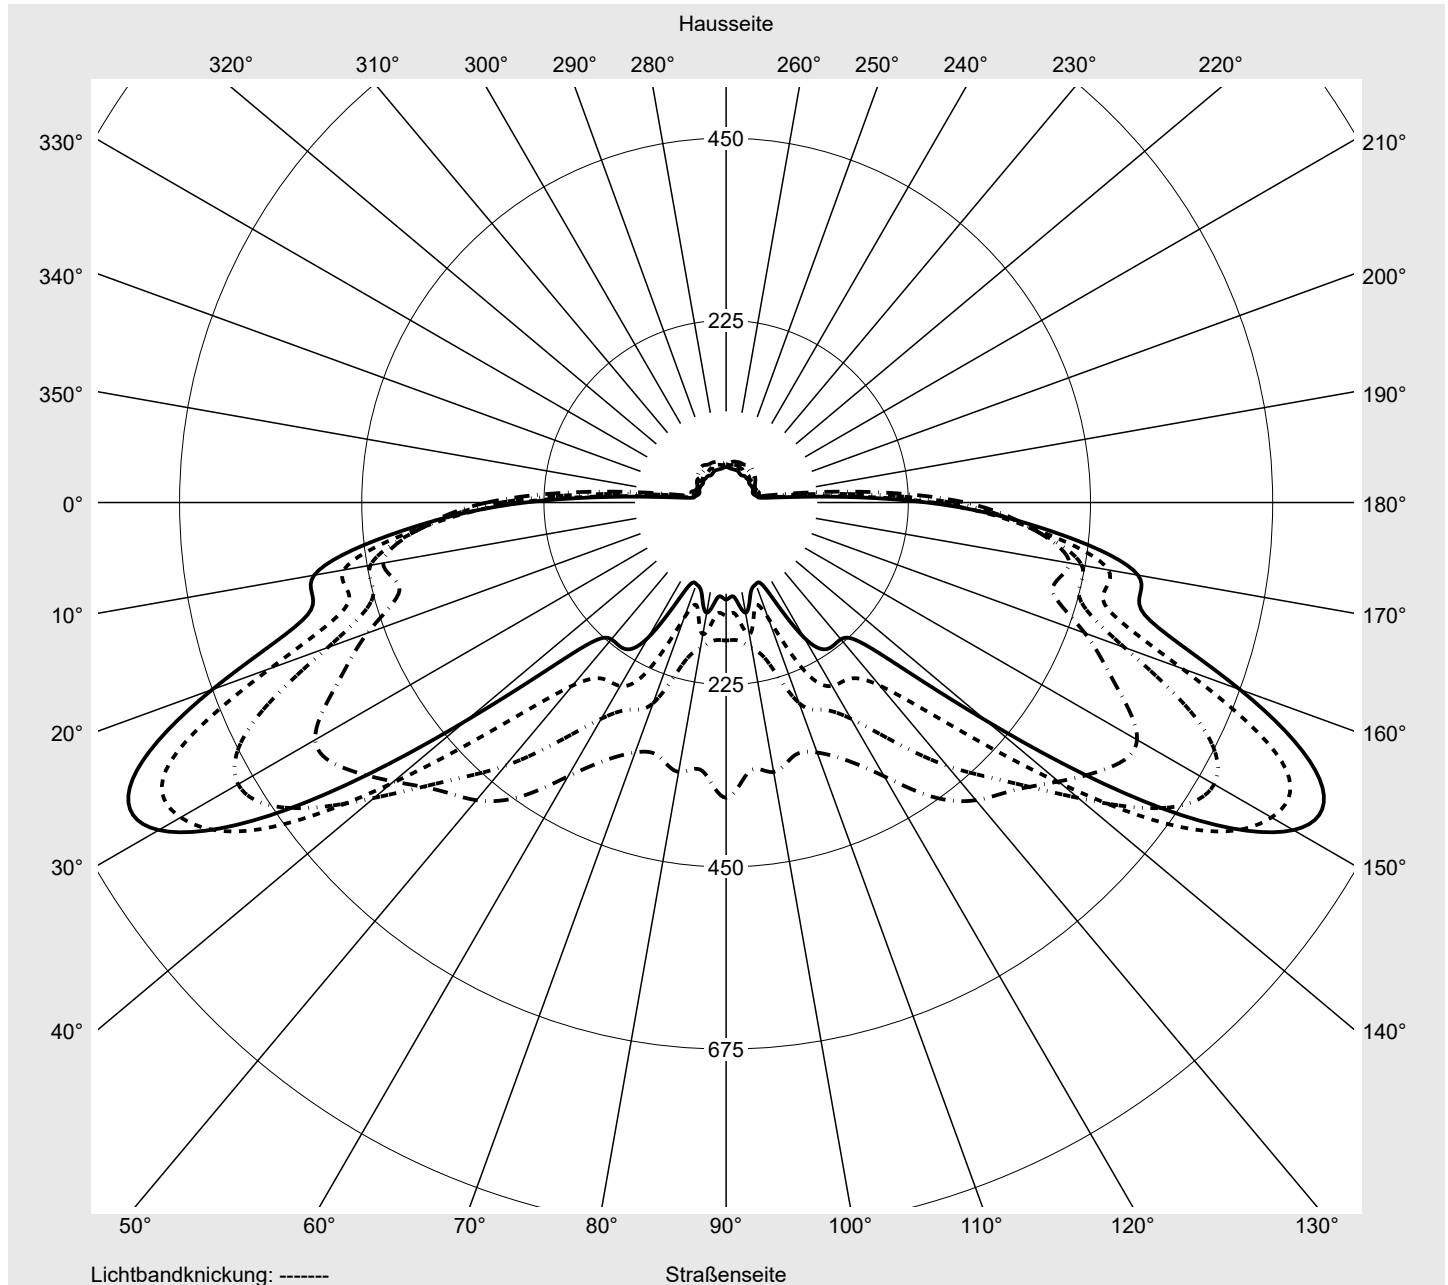

Lichttechnischer Prüfbefund

Familie
Streetlight 21 midi LED

Bestell-Nr.: 5XE3E43T08LB
EAN: 4058352728970

LP-Nummer
59077_2510

Ausführung Mastansatz- / Mastaufsatzmontage, Smart Interface oben/unten
Optik asymmetrisch, breit strahlend (STW1.0a)
Abdeckung Einscheibensicherheitsglas (ESG)
Bestückung LED 4000 K | CRI ≥ 70
Betriebsgerät EVG-Smart Interface
Bemessungswerte Nettolichtstrom = 14950 lm
 Systemleistung = 99.6 W
 Lichtausbeute = 150.1 lm/W

Leuchtenbetriebswirkungsgrade

Eta 100.0%
 Eta 0° - 90° 100.0%
 Eta 90° - 180° 0.0%

Lichtstärkeklasse nach EN13201-2

Klasse: G4
 Imax 70° 498.7
 Imax 80° 32.8
 Imax 90° 0.0
 Imax >90° 0.0
 Imax >95° 0.0

Messbedingungen

DIN EN 13032 und DIN 5032

Lichttechnischer Prüfbefund

Familie
Streetlight 21 midi LED

Bestell-Nr.: 5XE3E43T08LB
EAN: 4058352728970

LP-Nummer
59077_2510

Kegelmantelkurven in cd/klm

KMK 62,5°

KMK 60°

KMK 57,5°

KMK 55°

siteco

Lichttechnischer Prüfbefund

Familie Streetlight 21 midi LED	Bestell-Nr.: 5XE3E43T08LB EAN: 4058352728970	LP-Nummer 59077_2510
Wertetabelle Lichtstärkemessung		Maximale Lichtstärke
		siteco