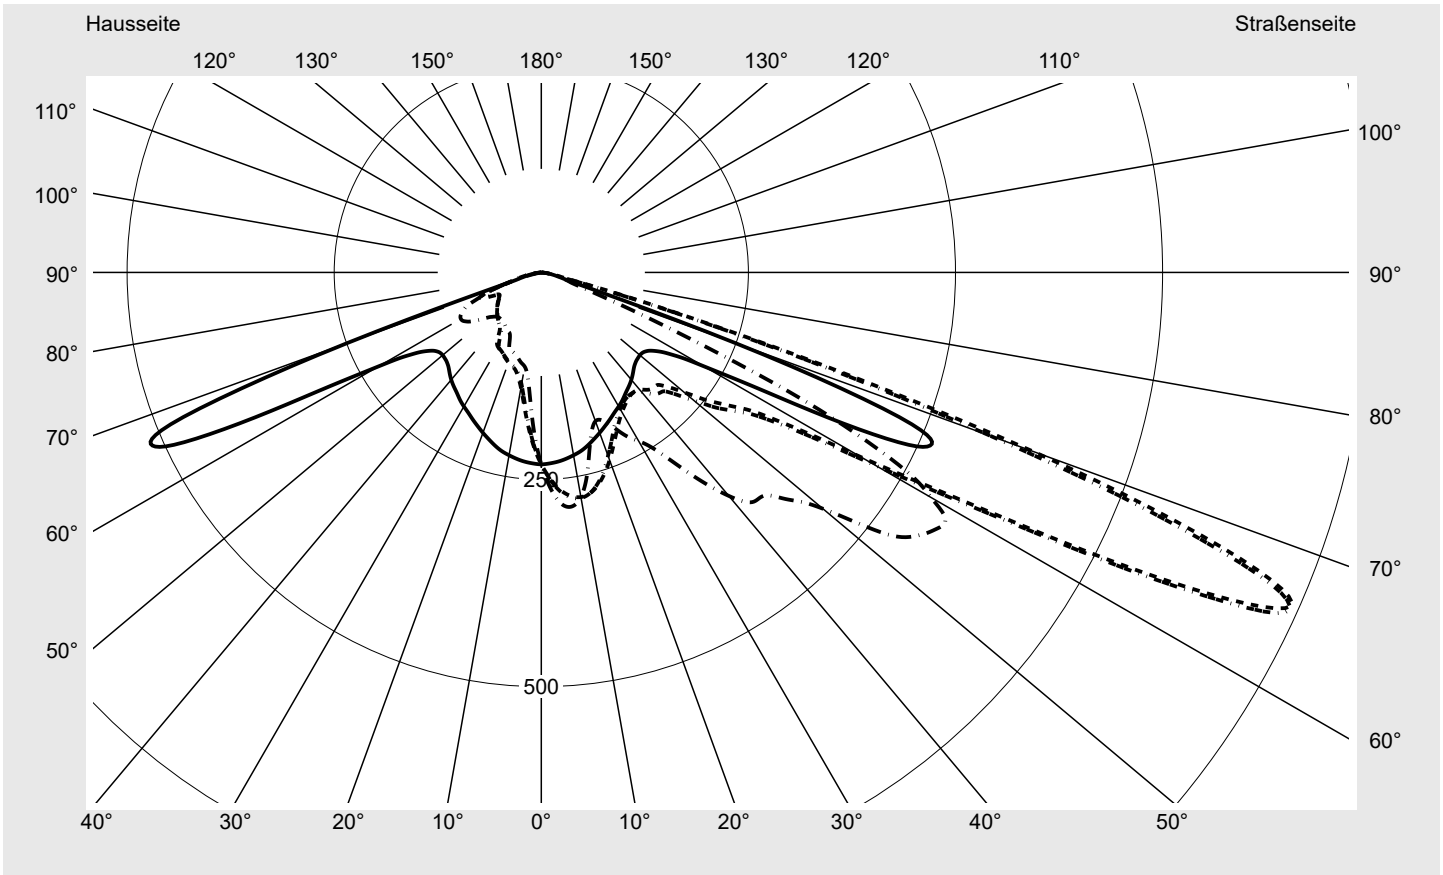

Lichttechnischer Prüfbefund

Familie
Streetlight 21 midi LED

Bestell-Nr.: 5XE3H33S08LB
EAN: 4058352729632

LP-Nummer
59066_2070

Ausführung Mastansatz- / Mastaufsatzmontage, Smart Interface oben
Optik asymmetrisch strahlend (PL52)
Abdeckung Einscheibensicherheitsglas (ESG)
Bestückung LED 3000 K | CRI ≥ 70
Betriebsgerät EVG-Smart Interface
Bemessungswerte Nettolichtstrom = 14100 lm
Systemleistung = 99.6 W
Lichtausbeute = 141.6 lm/W

Seriendokumentation
22.10.2024

siteco

Lichtstärke in cd/klm

C180-0

C215-35

C217,5-37,5

C270-90

Imax: 990 cd/klm

Leuchtenbetriebswirkungsgrade

Eta	100.0%
Eta 0° - 90°	100.0%
Eta 90° - 180°	0.0%

Lichtstärkeklasse nach EN13201-2

Klasse:	G3
Imax 70°	685.4
Imax 80°	32.5
Imax 90°	0.0
Imax >90°	0.0
Imax >95°	0.0

Messbedingungen