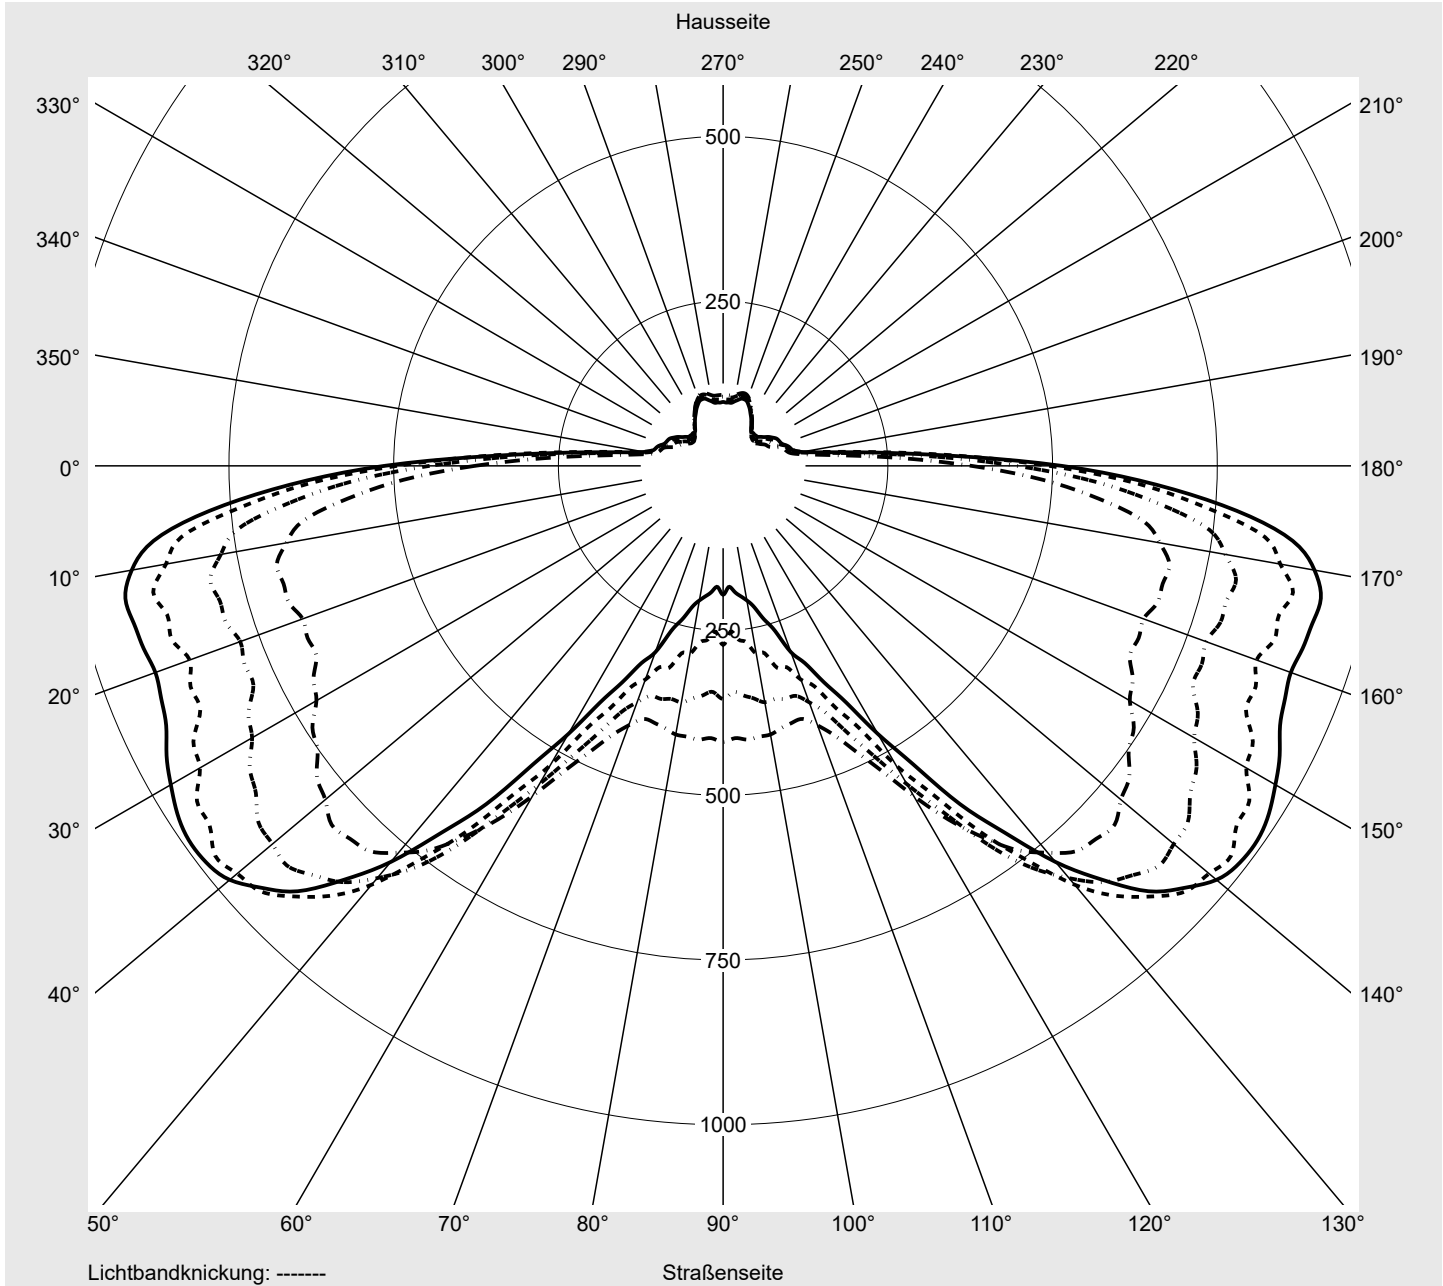

Lichttechnischer Prüfbefund

Familie Streetlight 21 midi LED	Bestell-Nr.: 5XE3H33S08LB EAN: 4058352729632	LP-Nummer 59066_2070

Kegelmantelkurven in cd/klm   **KMK 66°**   **KMK 65°**   **KMK 64°**   **KMK 63°**   **siteco**

Lichttechnischer Prüfbefund

Familie Streetlight 21 midi LED	Bestell-Nr.: 5XE3H33S08LB EAN: 4058352729632	LP-Nummer 59066_2070
Wertetabelle Lichtstärkemessung		Maximale Lichtstärke
		siteco