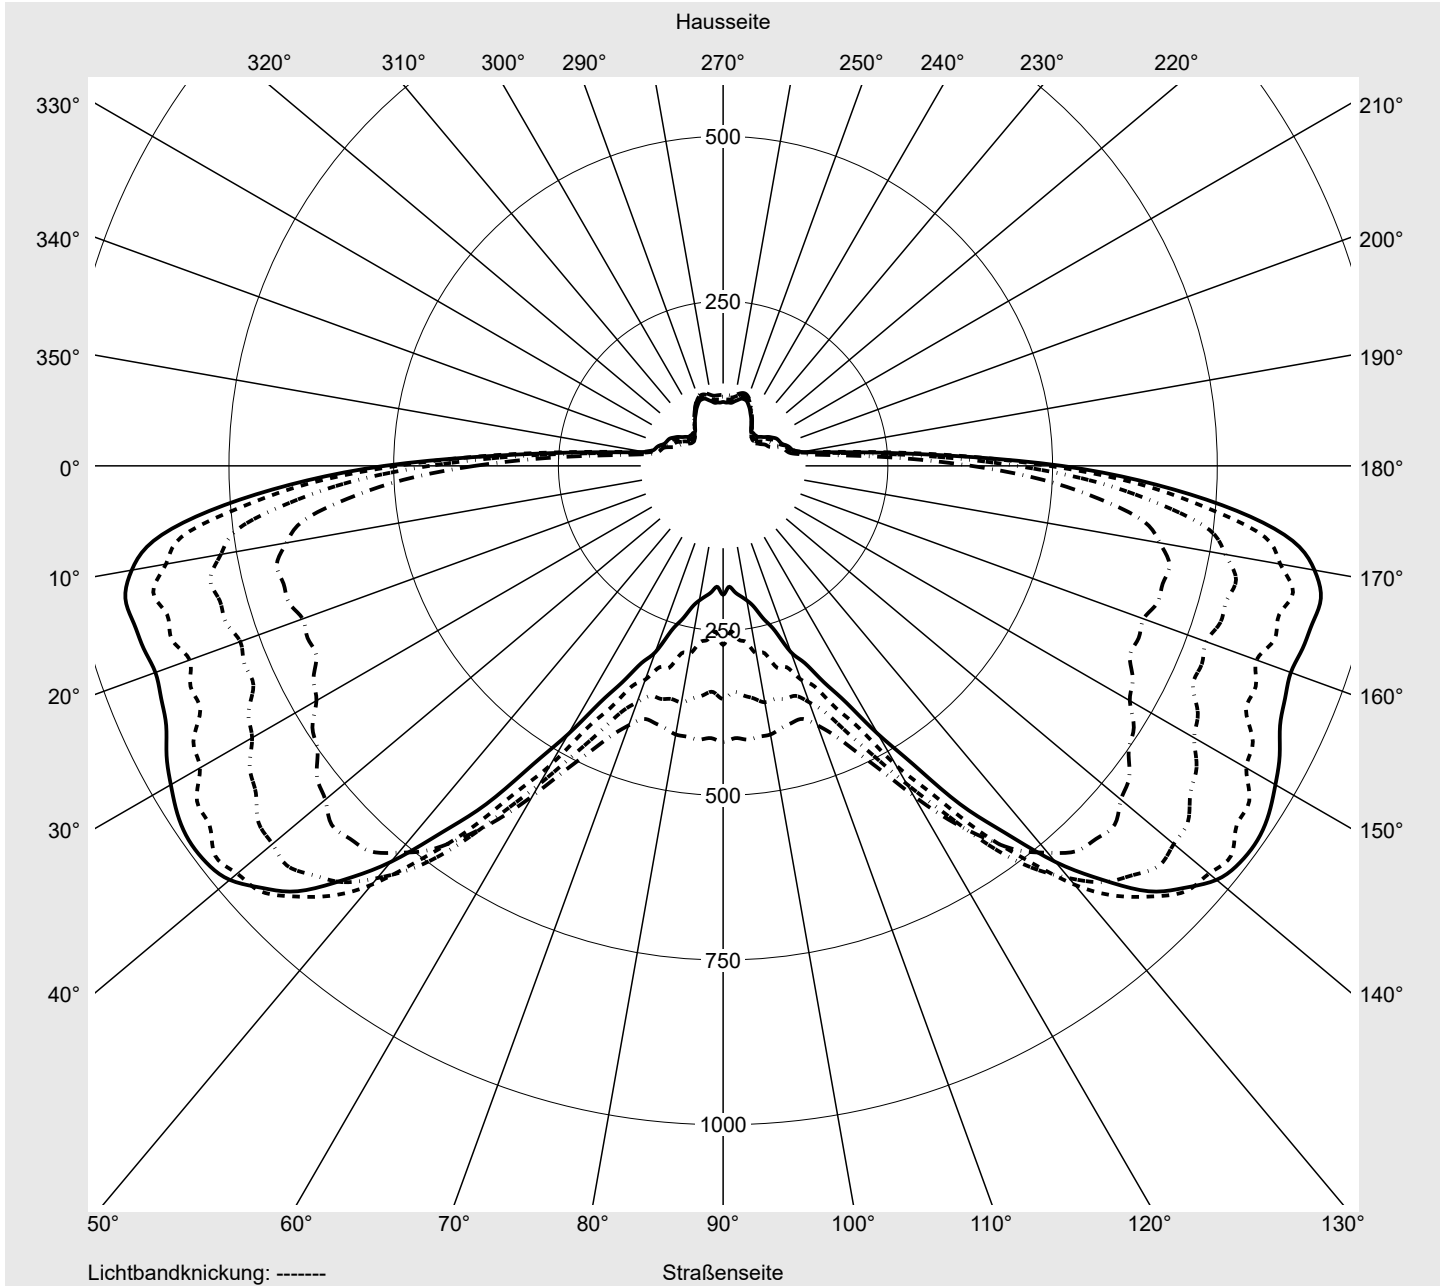

Lichttechnischer Prüfbefund

Familie Streetlight 21 midi LED	Bestell-Nr.: 5XE3H33T08LB EAN: 4058352729670	LP-Nummer 59066_2071

Kegelmantelkurven in cd/klm   **KMK 66°**   **KMK 65°**   **KMK 64°**   **KMK 63°**   **siteco**

Lichttechnischer Prüfbefund

Familie Streetlight 21 midi LED	Bestell-Nr.: 5XE3H33T08LB EAN: 4058352729670	LP-Nummer 59066_2071
Wertetabelle Lichtstärkemessung		Maximale Lichtstärke
		siteco