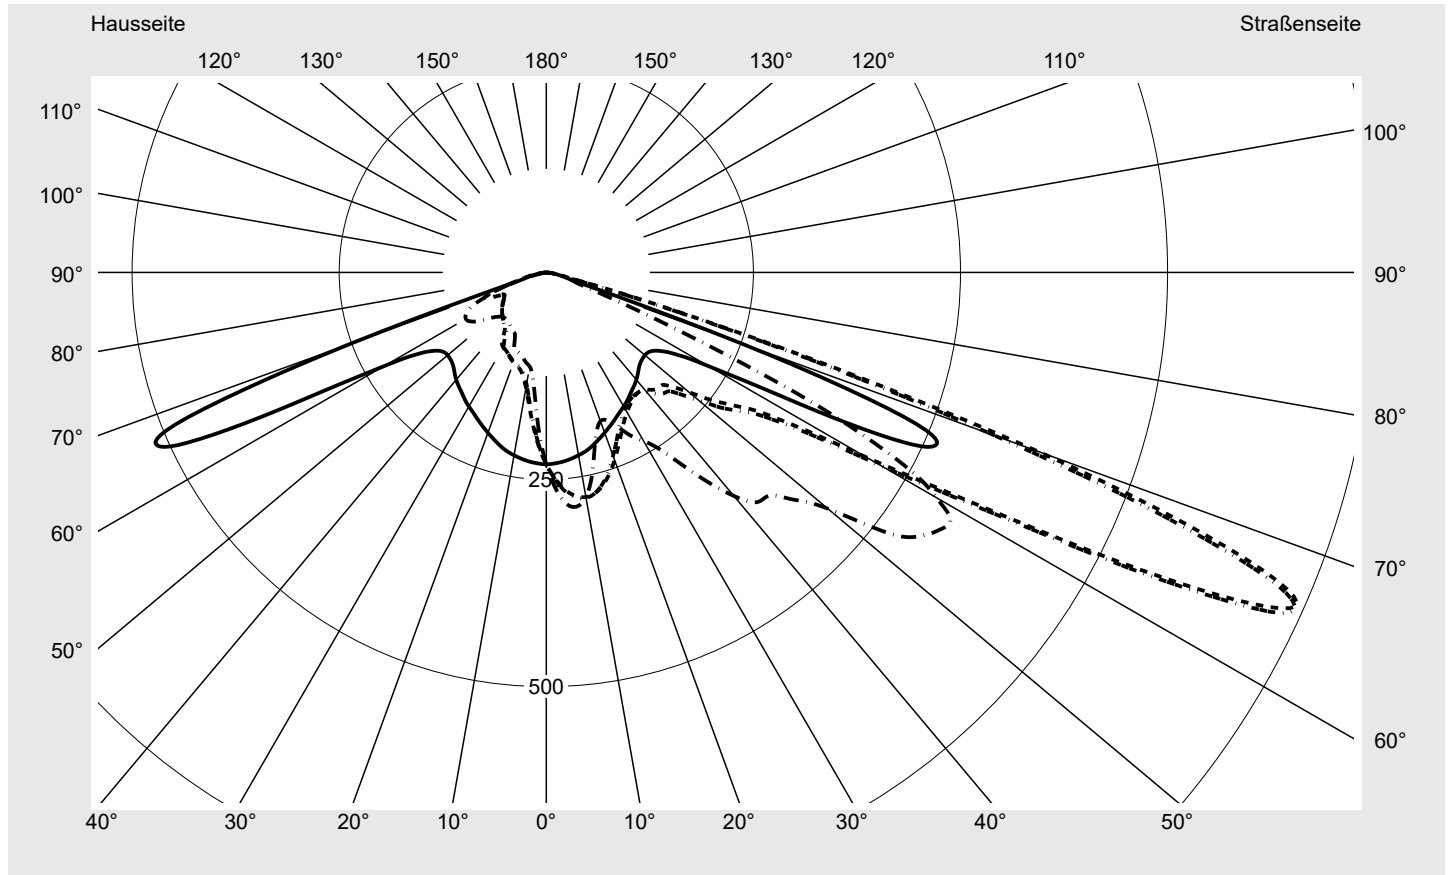

Lichttechnischer Prüfbefund

Familie
Streetlight 21 midi LED

Bestell-Nr.: 5XE3H33T08LB
EAN: 4058352729670

LP-Nummer
59066_2071

Ausführung Mastansatz- / Mastaufsatzmontage, Smart Interface oben/unten
Optik asymmetrisch strahlend (PL52)
Abdeckung Einscheibensicherheitsglas (ESG)
Bestückung LED 3000 K | CRI ≥ 70
Betriebsgerät EVG-Smart Interface
Bemessungswerte Nettolichtstrom = 14100 lm
Systemleistung = 99.6 W
Lichtausbeute = 141.6 lm/W

Seriendokumentation
22.10.2024

sitEco

Lichtstärke in cd/klm

C180-0

C215-35

C217,5-37,5

C270-90

Imax: 990 cd/klm

Leuchtenbetriebswirkungsgrade

Eta 100.0%
Eta 0° - 90° 100.0%
Eta 90° - 180° 0.0%

Lichtstärkeklasse nach EN13201-2

Klasse: G3
Imax 70° 685.4
Imax 80° 32.5
Imax 90° 0.0
Imax >90° 0.0
Imax >95° 0.0

Messbedingungen