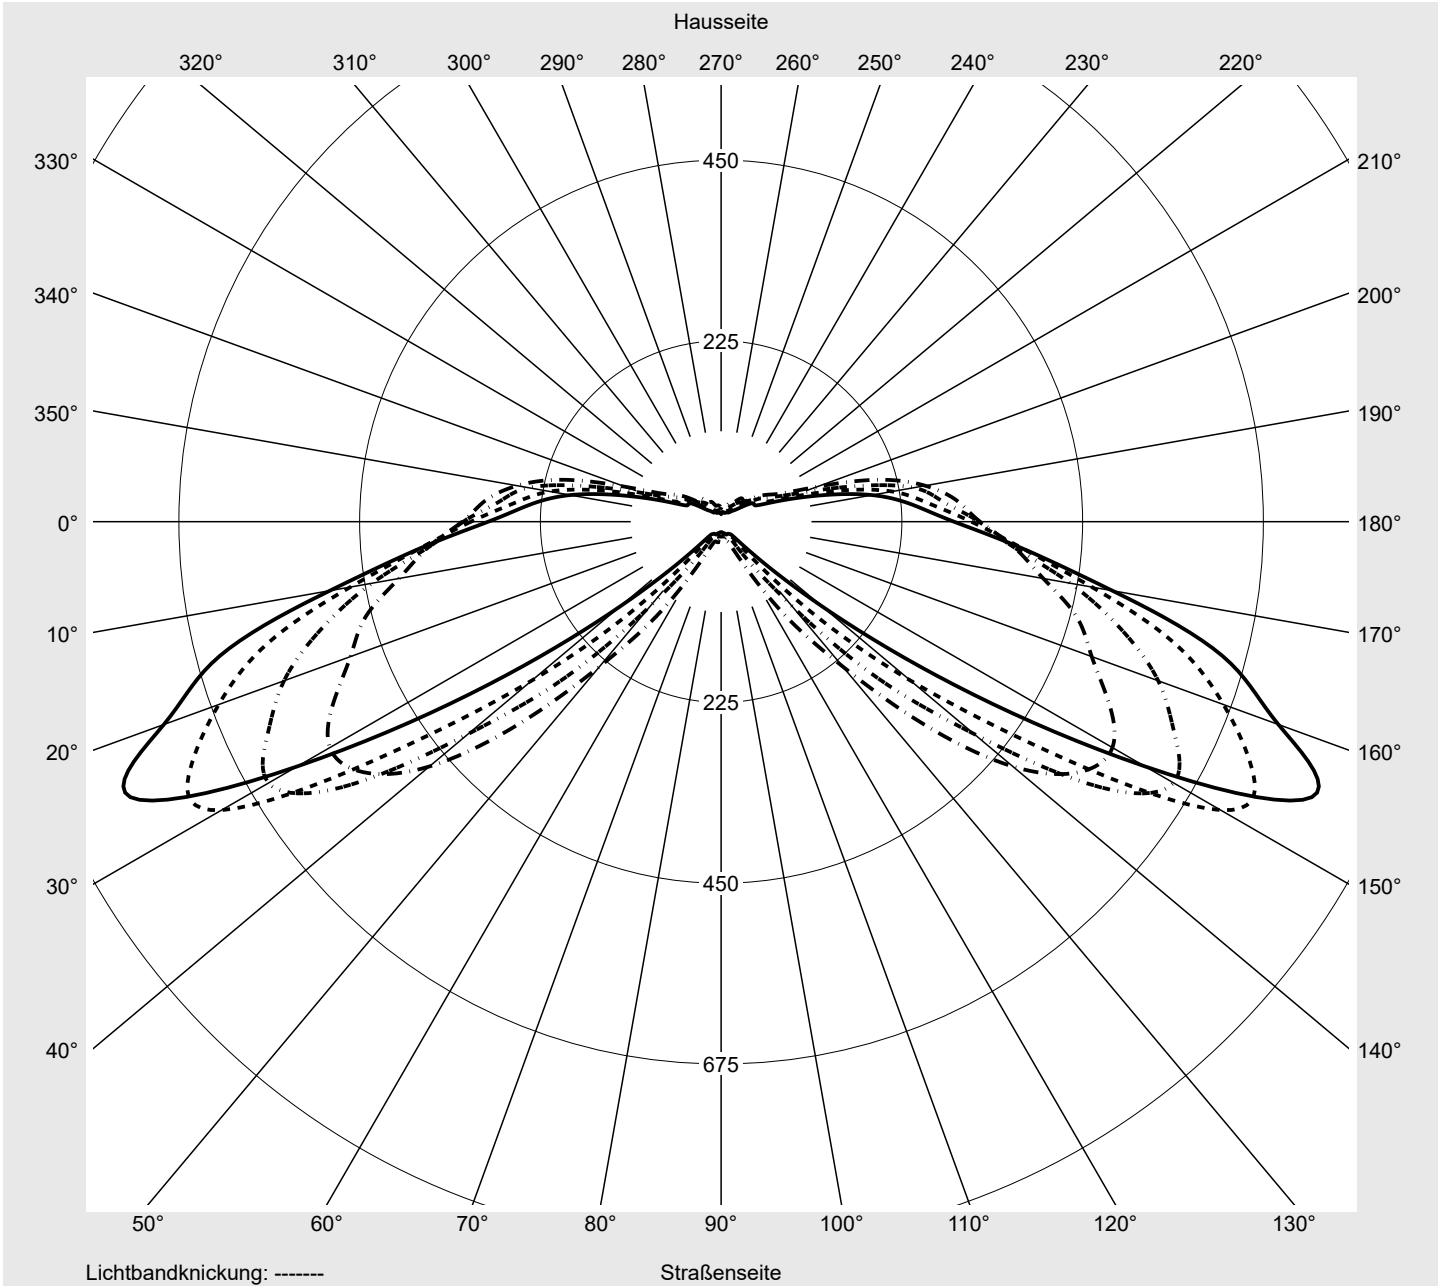

Lichttechnischer Prüfbefund

Familie
Streetlight 21 midi LED

Bestell-Nr.: 5XE3M33S08LB
EAN: 4058352683095

LP-Nummer
59152_2473

Ausführung Mastansatz- / Mastaufsatzmontage, Smart Interface oben
Optik asymmetrisch, breit strahlend (ST1.0a), Back Light Control (BLC)
Abdeckung Einscheibensicherheitsglas (ESG)
Bestückung LED 3000 K | CRI ≥ 70
Betriebsgerät EVG-Smart Interface
Bemessungswerte Nettolichtstrom = 12620 lm
Systemleistung = 99.6 W
Lichtausbeute = 126.7 lm/W

Seriendokumentation
22.10.2024

sitEco

Lichtstärke in cd/klm

C180-0

C205-25

C210-30

C270-90

Imax: 811 cd/klm

Leuchtenbetriebswirkungsgrade

Eta	100.0%
Eta 0° - 90°	100.0%
Eta 90° - 180°	0.0%

Lichtstärkeklasse nach EN13201-2

Klasse:	G3
Imax 70°	811.4
Imax 80°	97.1
Imax 90°	0.0
Imax >90°	0.0
Imax >95°	0.0

Messbedingungen

DIN EN 13032 und DIN 5032

Lichttechnischer Prüfbefund

Familie Streetlight 21 midi LED	Bestell-Nr.: 5XE3M33S08LB EAN: 4058352683095	LP-Nummer 59152_2473
---	---	--------------------------------

Kegelmantelkurven in cd/klm **KMK 70°** **KMK 67,5°** **KMK 65°** **KMK 62,5°**