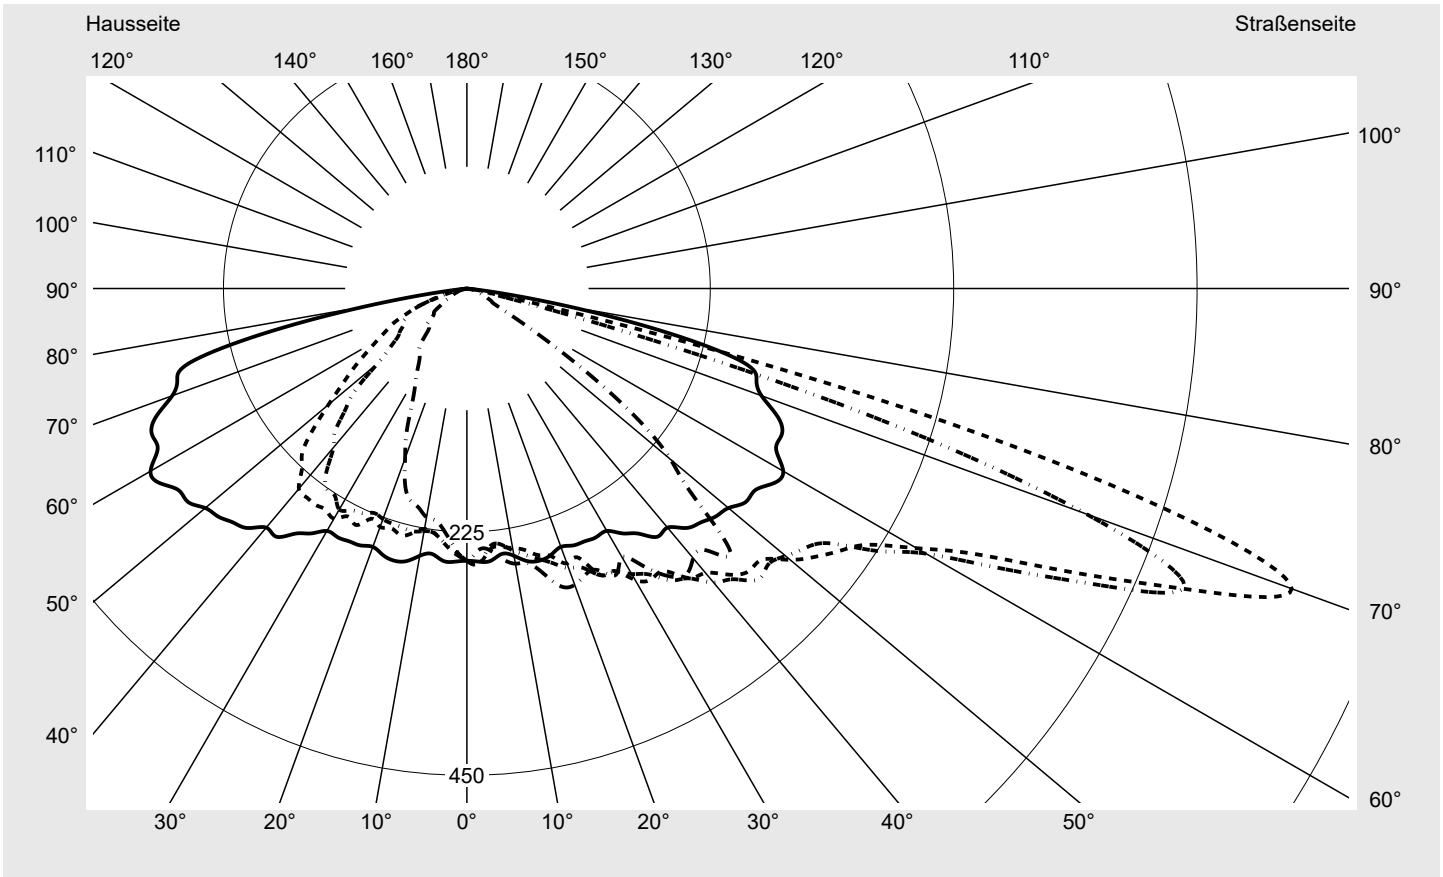

Lichttechnischer Prüfbefund

Familie
Streetlight 21 midi LED

Bestell-Nr.: 5XE3M33S08LB
EAN: 4058352683095

LP-Nummer
59152_2473

Ausführung Mastansatz- / Mastaufsatzmontage, Smart Interface oben
Optik asymmetrisch, breit strahlend (ST1.0a), Back Light Control (BLC)
Abdeckung Einscheibensicherheitsglas (ESG)
Bestückung LED 3000 K | CRI ≥ 70
Betriebsgerät EVG-Smart Interface
Bemessungswerte Nettolichtstrom = 12620 lm
Systemleistung = 99.6 W
Lichtausbeute = 126.7 lm/W

Seriendokumentation
22.10.2024

sitEco

Lichtstärke in cd/klm

C180-0

C205-25

C210-30

C270-90

Imax: 811 cd/klm

Leuchtenbetriebswirkungsgrade

Eta	100.0%
Eta 0° - 90°	100.0%
Eta 90° - 180°	0.0%

Lichtstärkeklasse nach EN13201-2

Klasse:	G3
Imax 70°	811.4
Imax 80°	97.1
Imax 90°	0.0
Imax >90°	0.0
Imax >95°	0.0

Messbedingungen