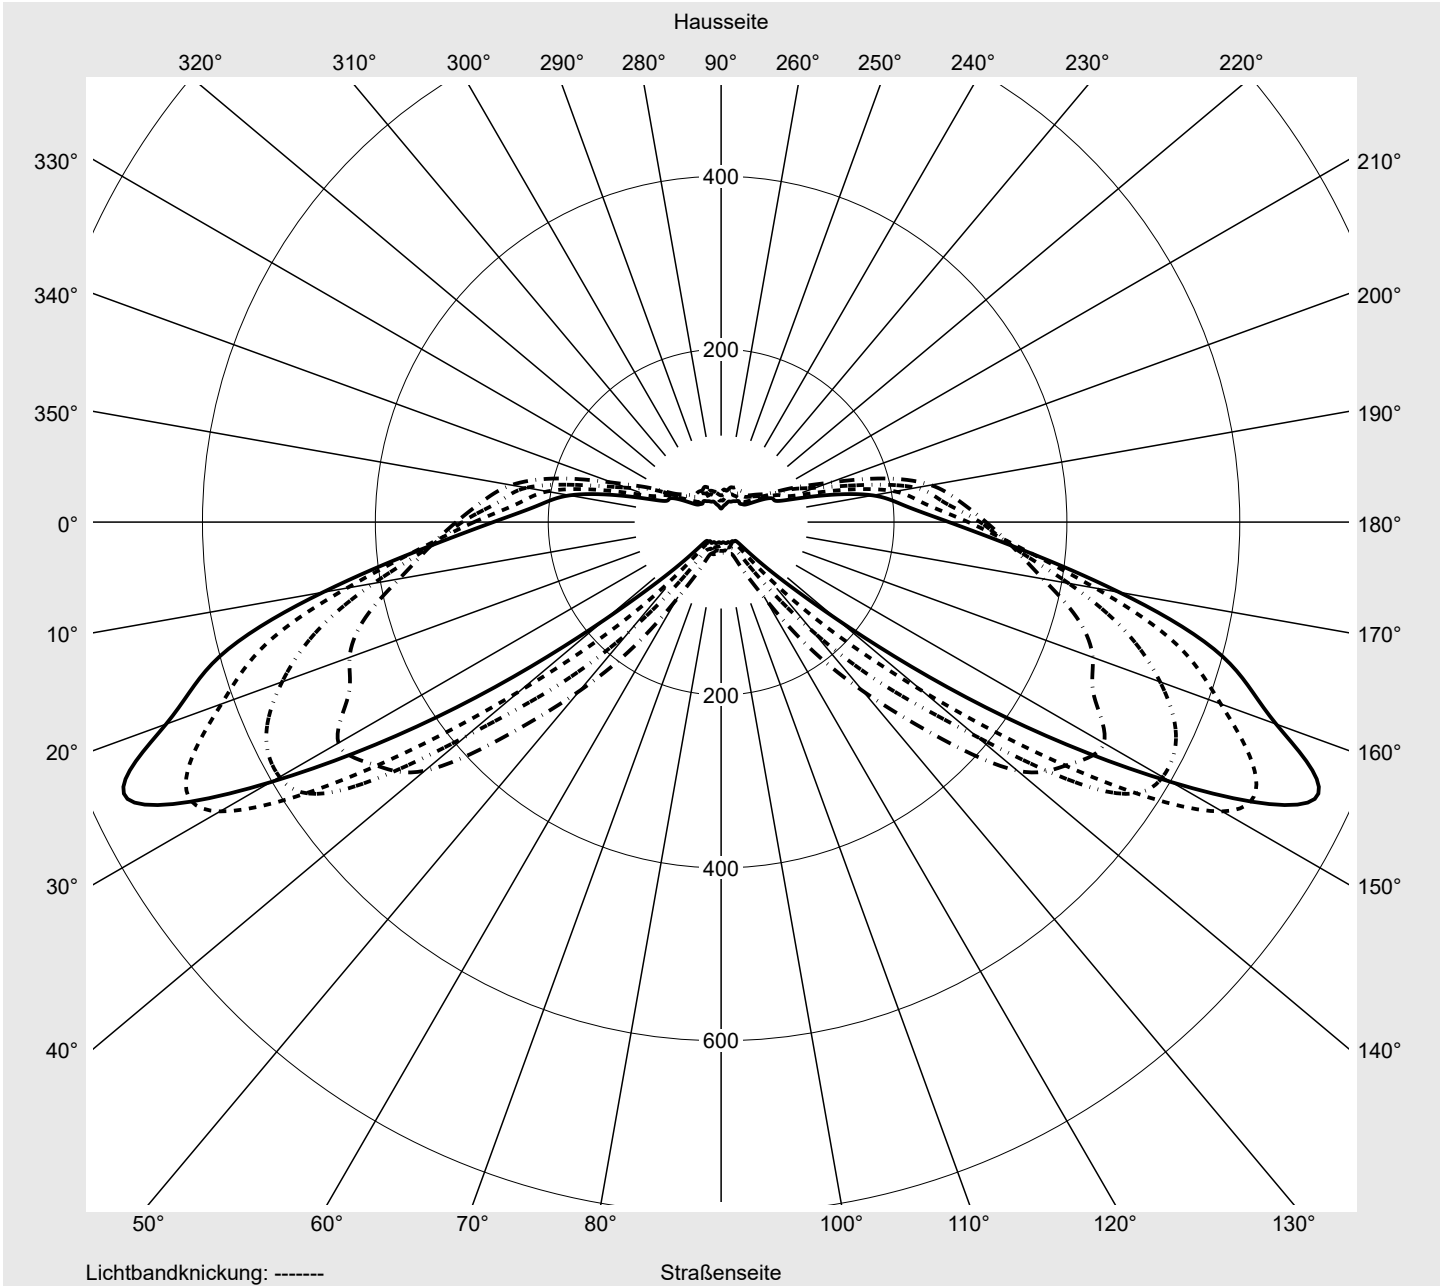

Lichttechnischer Prüfbefund

Familie
Streetlight 31 mini
Bestell-Nr.: 5XH2D3BM08HA
EAN: 4069025102379
LP-Nummer
59076_2778

Ausführung	Mastansatz- / Mastaufsatzmontage, NEMA 7 pin (DALI) + Zhaga unten
Optik	asymmetrisch, breit strahlend (ST1.0a)
Abdeckung	Einscheibensicherheitsglas (ESG)
Bestückung	LED 3000 K CRI ≥ 70
Betriebsgerät	EVG SITECO - Smart Interface
Bemessungswerte	Nettolichtstrom = 9230 lm Systemleistung = 68.3 W Lichtausbeute = 135.1 lm/W

Seriendokumentation
14.01.2025
siteco
Lichtstärke in cd/klm
 C180-0

 C205-25

 C210-30

 C270-90

Imax: 758 cd/klm

Leuchtenbetriebswirkungsgrade

Eta	100.0%
Eta 0° - 90°	100.0%
Eta 90° - 180°	0.0%

Lichtstärkeklasse nach EN13201-2

Klasse:	G3
Imax 70°	757.8
Imax 80°	95.1
Imax 90°	0.0
Imax >90°	0.0
Imax >95°	0.0

Messbedingungen

DIN EN 13032 und DIN 5032

Lichttechnischer Prüfbefund

Familie Streetlight 31 mini	Bestell-Nr.: 5XH2D3BM08HA EAN: 4069025102379	LP-Nummer 59076_2778
---------------------------------------	---	--------------------------------

Kegelmantelkurven in cd/klm **KMK 70°** **KMK 67,5°** **KMK 65°** **KMK 62,5°** **siteco**

Lichttechnischer Prüfbefund

Familie Streetlight 31 mini	Bestell-Nr.: 5XH2D3BM08HA EAN: 4069025102379	LP-Nummer 59076_2778
Wertetabelle Lichtstärkemessung		Maximale Lichtstärke
		siteco