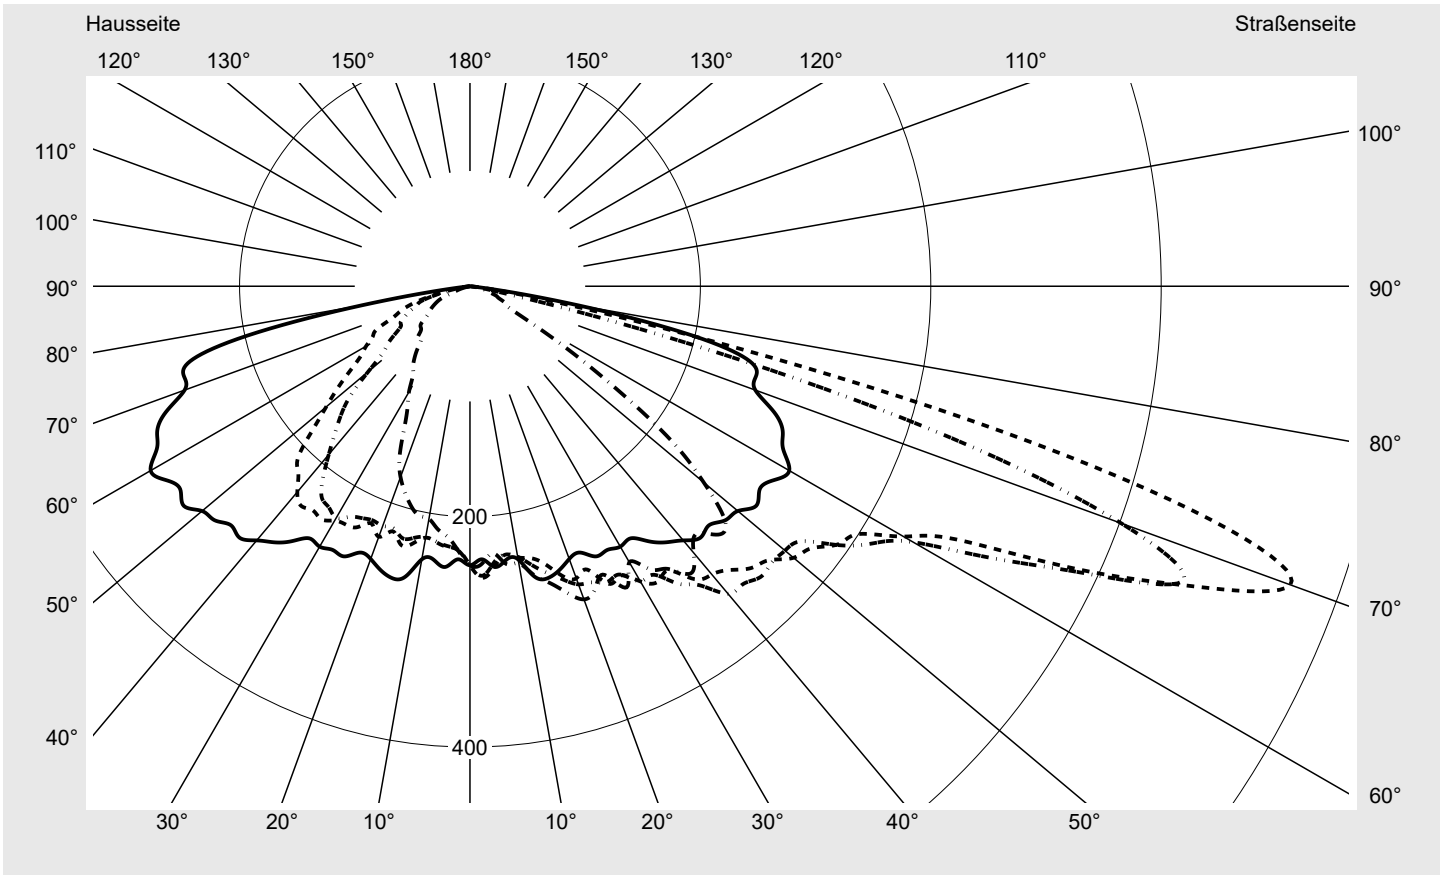

Lichttechnischer Prüfbefund

Familie
Streetlight 31 mini
Bestell-Nr.: 5XH2D3BM08HA
EAN: 4069025102379
LP-Nummer
59076_2778

Ausführung	Mastansatz- / Mastaufsatzmontage, NEMA 7 pin (DALI) + Zhaga unten
Optik	asymmetrisch, breit strahlend (ST1.0a)
Abdeckung	Einscheibensicherheitsglas (ESG)
Bestückung	LED 3000 K CRI ≥ 70
Betriebsgerät	EVG SITECO - Smart Interface
Bemessungswerte	Nettolichtstrom = 9230 lm Systemleistung = 68.3 W Lichtausbeute = 135.1 lm/W

Seriendokumentation
14.01.2025
siteco
Lichtstärke in cd/klm
 C180-0

 C205-25

 C210-30

 C270-90

Imax: 758 cd/klm

Leuchtenbetriebswirkungsgrade

Eta	100.0%
Eta 0° - 90°	100.0%
Eta 90° - 180°	0.0%

Lichtstärkeklasse nach EN13201-2

Klasse:	G3
Imax 70°	757.8
Imax 80°	95.1
Imax 90°	0.0
Imax >90°	0.0
Imax >95°	0.0

Messbedingungen

DIN EN 13032 und DIN 5032

Lichttechnischer Prüfbefund

Familie Streetlight 31 mini	Bestell-Nr.: 5XH2D3BM08HA EAN: 4069025102379	LP-Nummer 59076_2778
---------------------------------------	---	--------------------------------

Kegelmantelkurven in cd/klm **KMK 70°** **KMK 67,5°** **KMK 65°** **KMK 62,5°** **siteco**

Lichttechnischer Prüfbefund

Familie Streetlight 31 mini	Bestell-Nr.: 5XH2D3BM08HA EAN: 4069025102379	LP-Nummer 59076_2778
Wertetabelle Lichtstärkemessung		Maximale Lichtstärke
		siteco