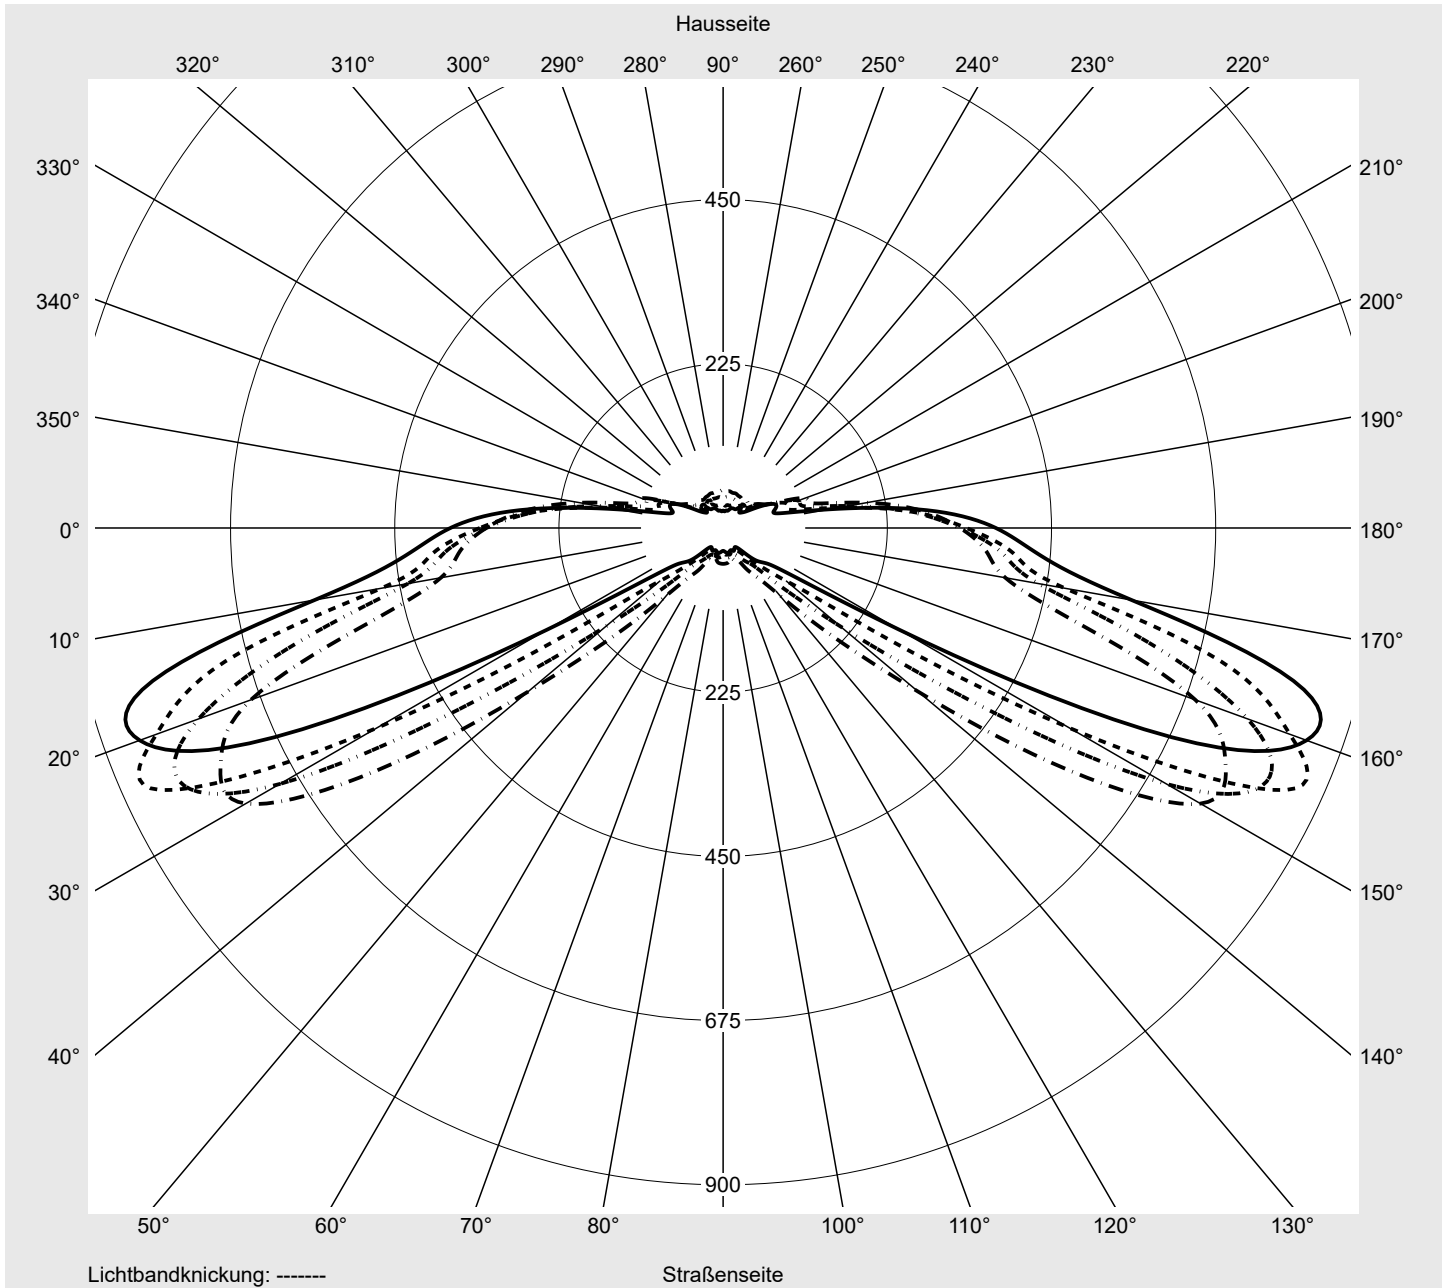

Lichttechnischer Prüfbefund

Familie
Streetlight 31 mini toolless

Bestell-Nr.: 5XH6C31T08HA
EAN: 4069025103604

LP-Nummer
59081_2592

Ausführung Mastansatz- / Mastaufsatzmontage, Smart Interface oben/unten
Optik asymmetrisch, breit strahlend (ST0.8a)
Abdeckung Einscheibensicherheitsglas (ESG)
Bestückung LED 3000 K | CRI ≥ 70
Betriebsgerät EVG SITECO - Smart Interface
Bemessungswerte Nettolichtstrom = 9230 lm
Systemleistung = 68.3 W
Lichtausbeute = 135.1 lm/W

Seriendokumentation
14.01.2025

siteco

Lichtstärke in cd/klm

C180-0

C200-20

C205-25

C270-90

Imax: 851 cd/klm

Leuchtenbetriebswirkungsgrade

Eta 100.0%
Eta 0° - 90° 100.0%
Eta 90° - 180° 0.0%

Lichtstärkeklasse nach EN13201-2

Klasse: G3
Imax 70° 826.1
Imax 80° 99.6
Imax 90° 0.0
Imax >90° 0.0
Imax >95° 0.0

Messbedingungen

DIN EN 13032 und DIN 5032

Lichttechnischer Prüfbefund

Familie Streetlight 31 mini toolless	Bestell-Nr.: 5XH6C31T08HA EAN: 4069025103604	LP-Nummer 59081_2592
--	---	--------------------------------

Kegelmantelkurven in cd/klm **KMK 67.5°** **KMK 65°** **KMK 62.5°** **KMK 60°** **siteco**