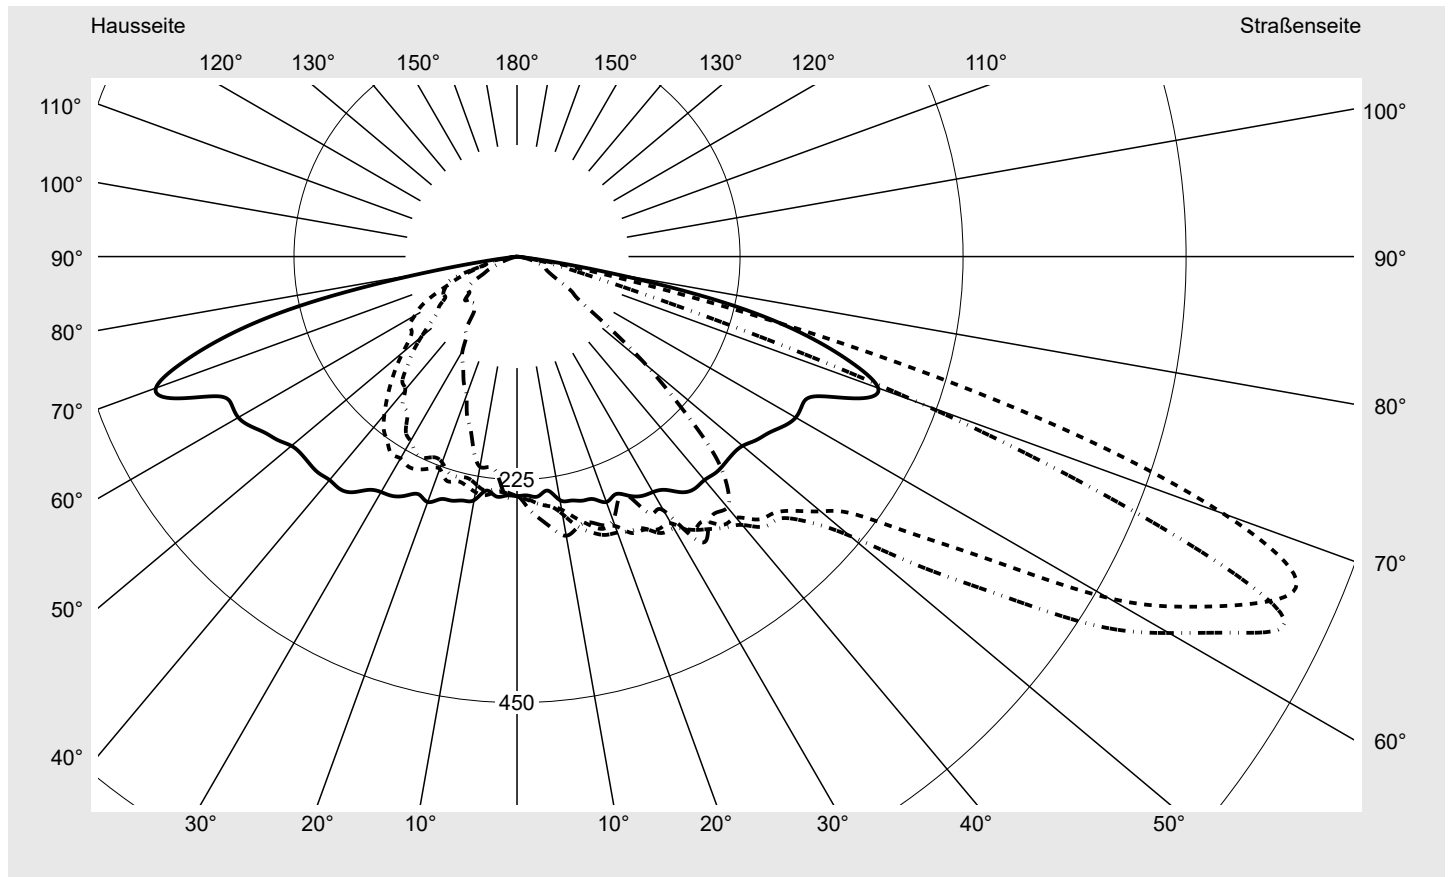

Lichttechnischer Prüfbefund

Familie
Streetlight 31 mini toolless

Bestell-Nr.: 5XH6C31T08HA
EAN: 4069025103604

LP-Nummer
59081_2592

Ausführung Mastansatz- / Mastaufsatzmontage, Smart Interface oben/unten
Optik asymmetrisch, breit strahlend (ST0.8a)
Abdeckung Einscheibensicherheitsglas (ESG)
Bestückung LED 3000 K | CRI ≥ 70
Betriebsgerät EVG SITECO - Smart Interface
Bemessungswerte Nettolichtstrom = 9230 lm
Systemleistung = 68.3 W
Lichtausbeute = 135.1 lm/W

Seriendokumentation
14.01.2025

siteco

Lichtstärke in cd/klm

C180-0

C200-20

C205-25

C270-90

Imax: 851 cd/klm

Leuchtenbetriebswirkungsgrade

Eta 100.0%
Eta 0° - 90° 100.0%
Eta 90° - 180° 0.0%

Lichtstärkeklasse nach EN13201-2

Klasse: G3
Imax 70° 826.1
Imax 80° 99.6
Imax 90° 0.0
Imax >90° 0.0
Imax >95° 0.0

Messbedingungen