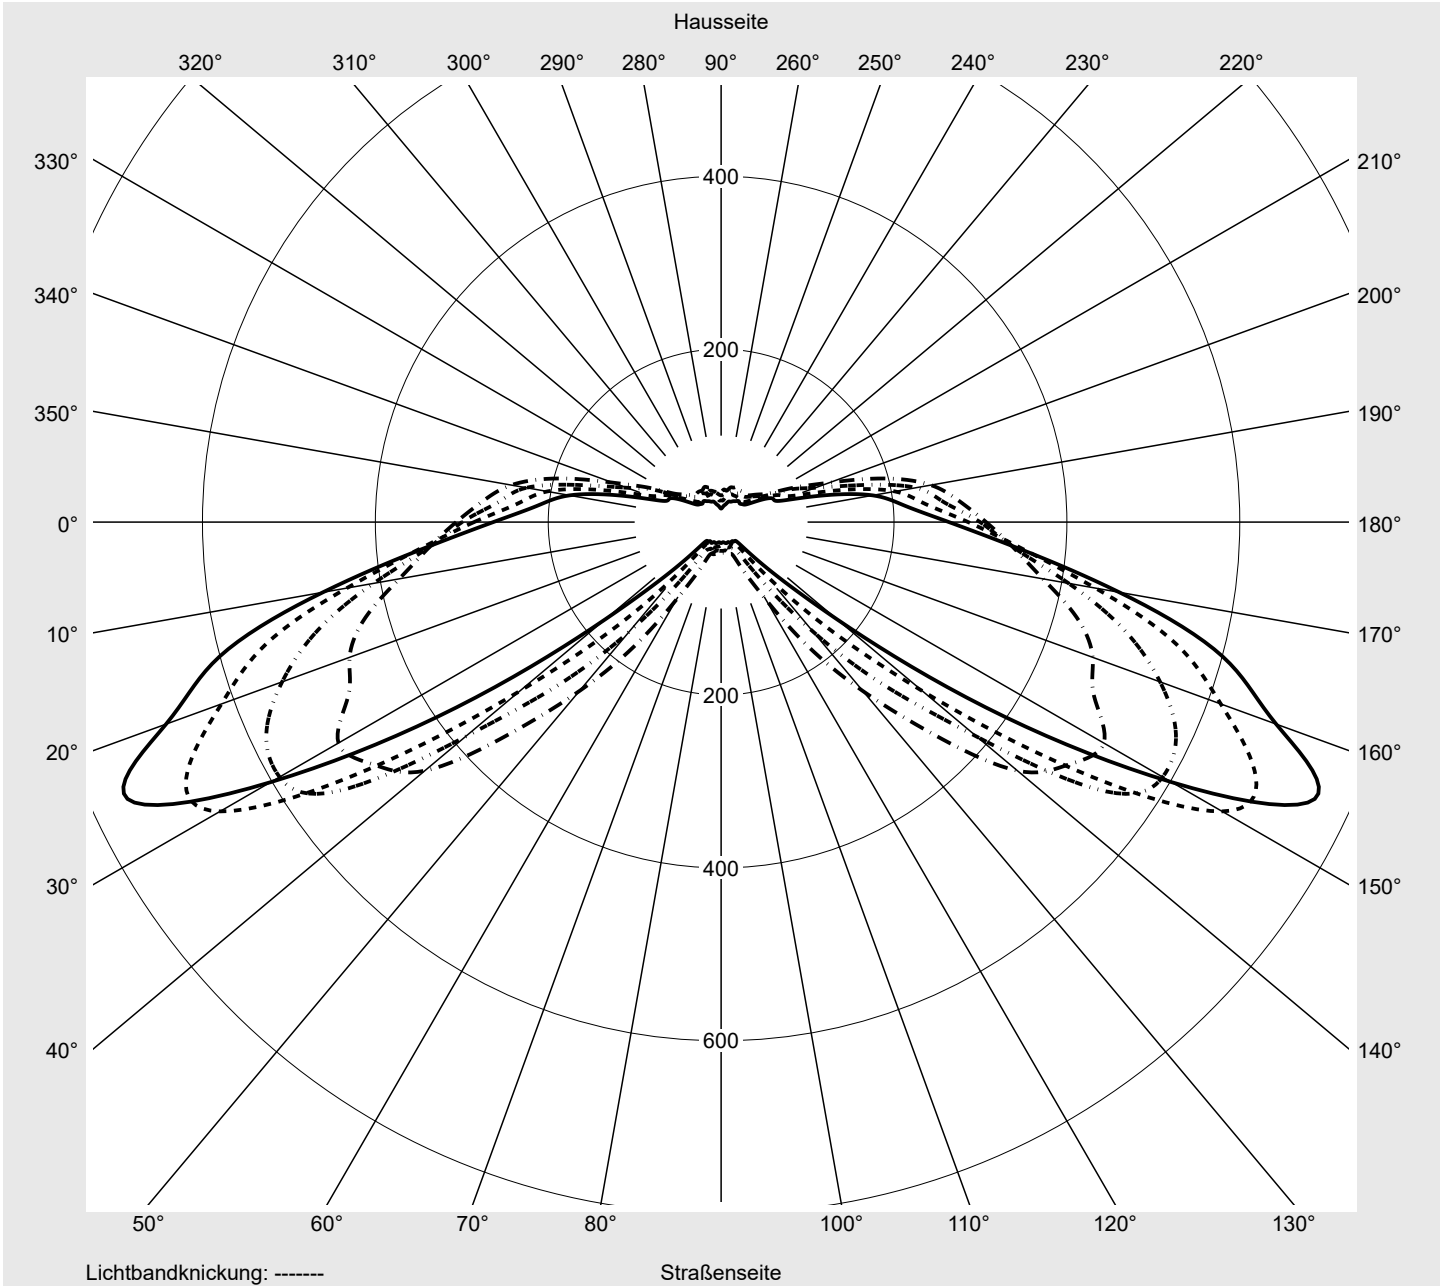

Lichttechnischer Prüfbefund

Familie Streetlight 31 mini toolless	Bestell-Nr.: 5XH6D3AS08HA EAN: 4069025104281	LP-Nummer 59076_2797
Wertetabelle Lichtstärkemessung		Maximale Lichtstärke
		siteco

C- Ebenen	0° 180°	5° 175°	10° 170°	15° 165°	20° 160°	25° 155°	30° 150°	35° 145°	40° 140°	45° 135°	50° 130°	55° 125°	60° 120°
γ	Lichtstärke in cd/klm												
0,0°	242.2	242.2	242.2	242.2	242.2	242.2	242.2	242.2	242.2	242.2	242.2	242.2	242.2
2,5°	237.2	240.2	243.6	247.1	250.1	253.3	251.5	253.0	253.9	252.9	249.2	247.7	247.6
5,0°	244.6	247.2	246.5	245.5	245.0	244.3	240.5	238.5	236.3	236.3	235.1	233.7	233.4
7,5°	239.7	245.1	248.3	244.6	238.3	235.0	234.8	231.4	230.3	234.8	234.3	239.5	238.7
10,0°	240.7	249.2	251.4	243.9	239.9	238.9	238.4	242.1	240.6	240.8	243.3	249.6	251.2
12,5°	258.0	251.3	242.2	234.8	236.0	241.7	247.8	251.1	250.2	252.7	253.4	256.8	257.4
15,0°	262.2	249.0	244.4	246.5	247.0	249.2	257.5	261.4	264.2	266.4	265.5	261.6	261.2
17,5°	258.3	251.3	248.4	253.2	259.5	262.9	266.6	264.1	266.6	271.6	270.9	268.4	275.4
20,0°	251.9	249.8	249.6	255.8	262.8	269.8	275.4	276.2	274.3	273.3	279.4	281.1	281.7
22,5°	250.2	252.4	255.0	266.6	270.7	266.2	278.1	280.2	283.2	284.7	277.3	280.4	284.0
25,0°	258.8	258.1	263.4	267.5	275.0	285.0	283.0	287.9	292.3	291.9	288.1	291.2	291.4
27,5°	258.1	259.3	264.2	271.8	275.5	283.2	282.1	292.3	297.8	295.7	295.0	295.6	295.2
30,0°	261.0	264.7	278.4	274.8	287.8	295.8	295.6	301.4	307.5	307.5	302.4	301.2	298.5
32,5°	259.5	271.5	275.0	285.5	290.4	303.8	296.9	312.8	318.7	323.5	314.1	299.9	297.4
35,0°	270.2	277.9	282.4	285.4	294.7	301.1	315.2	320.4	320.7	320.8	310.6	315.9	307.3
37,5°	280.1	288.9	291.9	300.1	302.5	320.5	327.1	330.1	327.2	324.3	312.1	312.9	322.0
40,0°	288.0	294.9	294.8	301.0	311.0	326.6	348.4	339.0	340.9	323.5	314.9	336.9	331.0
42,5°	296.1	297.5	298.1	316.3	327.4	334.0	350.7	340.8	336.4	326.9	332.4	337.9	345.0
45,0°	293.4	307.2	308.2	316.1	329.3	345.7	356.8	343.0	340.7	351.3	353.6	361.0	358.7
47,5°	300.6	307.3	314.8	328.8	344.9	352.0	355.2	354.7	351.0	370.6	372.7	358.6	351.6
50,0°	303.5	304.1	310.6	329.1	357.1	366.7	357.0	357.9	374.0	384.7	373.8	352.0	342.3
52,5°	313.1	308.3	311.4	326.1	362.1	373.6	363.6	377.1	396.3	399.9	374.1	343.5	326.4
55,0°	307.1	316.8	324.7	337.2	363.3	390.4	392.0	402.7	402.8	386.8	366.3	344.1	310.0
57,5°	313.1	325.8	337.5	353.8	370.6	400.3	415.2	426.0	418.2	382.6	371.0	318.2	258.7
60,0°	320.0	336.4	356.7	382.3	399.2	434.6	444.2	455.3	436.4	397.2	321.8	253.6	192.9
62,5°	306.5	339.5	378.1	425.8	457.4	476.0	511.2	489.6	447.5	347.0	255.1	175.8	103.5
65,0°	299.6	340.0	408.3	483.0	540.4	580.6	589.8	543.1	386.3	266.9	165.4	84.9	43.0
67,5°	285.8	348.9	439.6	545.0	615.1	681.0	669.3	499.2	304.3	169.4	77.8	34.0	31.0
70,0°	263.6	344.2	467.8	600.6	683.4	757.8	601.6	373.8	175.0	76.2	32.7	27.1	25.4
72,5°	260.2	352.1	495.4	595.6	690.0	674.7	438.4	194.3	80.1	34.9	24.8	22.8	22.3
75,0°	251.4	355.3	453.9	502.5	563.4	449.7	222.3	65.9	33.6	23.0	18.2	18.2	18.1
77,5°	197.9	250.8	269.9	280.6	272.8	192.3	58.2	20.2	16.5	16.7	17.0	14.7	13.0
80,0°	95.1	86.3	83.1	87.4	87.1	61.8	14.5	10.9	9.9	10.1	14.8	9.2	8.4
82,5°	19.9	14.9	10.6	15.6	24.6	15.4	6.7	8.0	5.4	4.5	5.7	4.8	5.3
85,0°	1.2	1.1	1.6	1.3	1.6	1.7	1.9	2.0	2.1	1.8	1.8	1.6	1.8
87,5°	0.3	0.3	0.4	0.4	0.4	0.4	0.4	0.5	0.5	0.4	0.4	0.5	0.5
90,0°	0.0	0.0	0.0	0.0	0.0	0.0	0.0	0.0	0.0	0.0	0.0	0.0	0.0