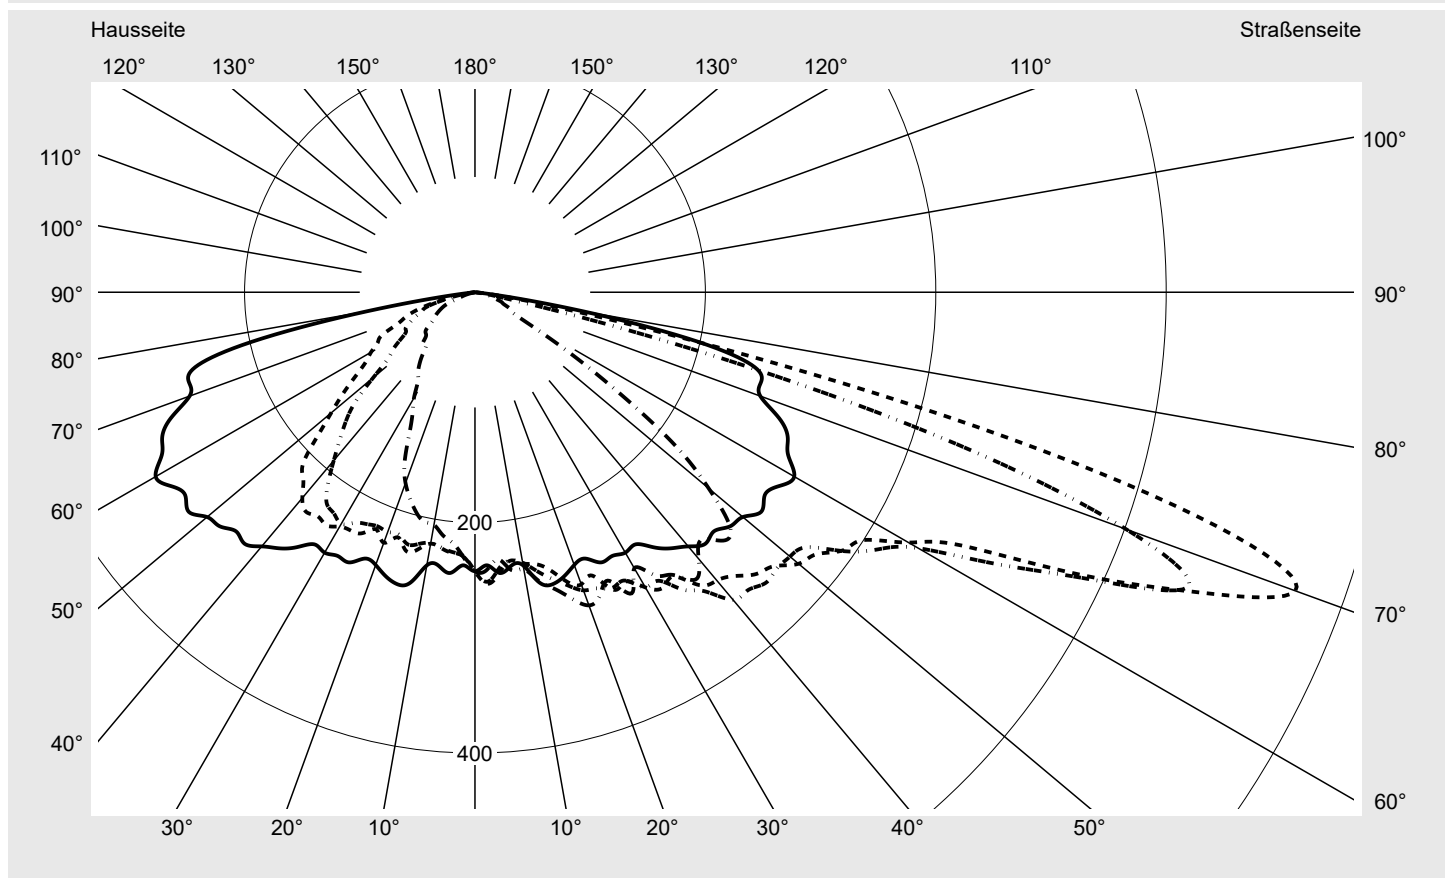

Lichttechnischer Prüfbefund

Familie
Streetlight 31 mini toolless

Bestell-Nr.: 5XH6D3AS08HA
EAN: 4069025104281

LP-Nummer
59076_2797

Ausführung Mastansatz- / Mastaufsatzmontage, Smart Interface oben
Optik asymmetrisch, breit strahlend (ST1.0a)
Abdeckung Einscheibensicherheitsglas (ESG)
Bestückung LED 3000 K | CRI ≥ 70
Betriebsgerät EVG SITECO - Smart Interface
Bemessungswerte Nettolichtstrom = 9230 lm
Systemleistung = 68.3 W
Lichtausbeute = 135.1 lm/W

Seriendokumentation
14.01.2025

siteco

Lichtstärke in cd/klm

C180-0

C205-25

C210-30

C270-90

Imax: 758 cd/klm

Leuchtenbetriebswirkungsgrade

Eta	100.0%
Eta 0° - 90°	100.0%
Eta 90° - 180°	0.0%

Lichtstärkeklasse nach EN13201-2

Klasse:	G3
Imax 70°	757.8
Imax 80°	95.1
Imax 90°	0.0
Imax >90°	0.0
Imax >95°	0.0

Messbedingungen