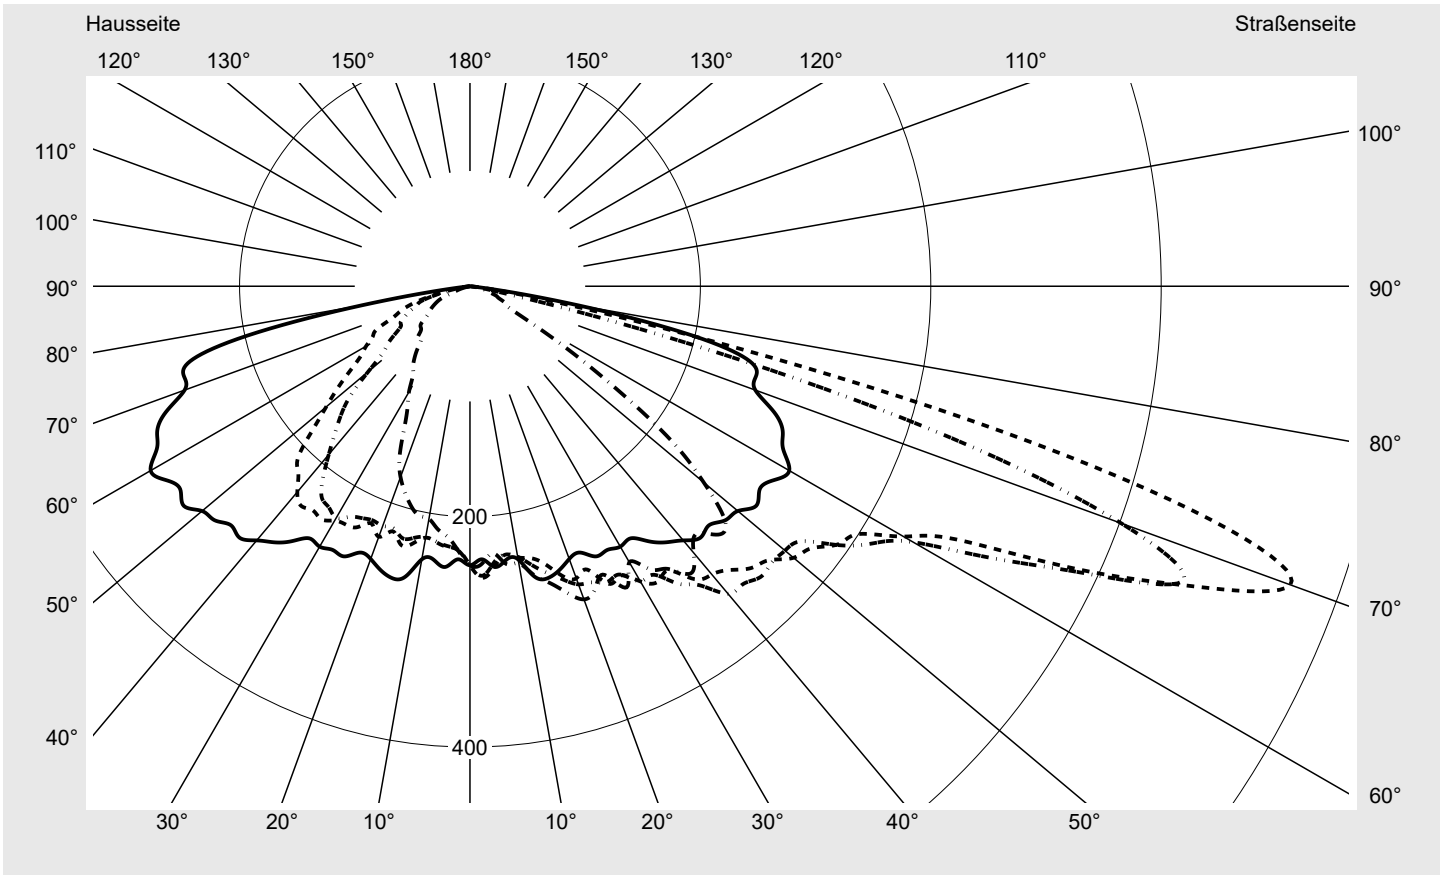

Lichttechnischer Prüfbefund

Familie
Streetlight 31 mini toolless

Bestell-Nr.: 5XH6D71T08HA
EAN: 4069025104397

LP-Nummer
59076_2806

Ausführung Mastansatz- / Mastaufsatzmontage, Smart Interface oben/unten
Optik asymmetrisch, breit strahlend (ST1.0a)
Abdeckung Einscheibensicherheitsglas (ESG)
Bestückung LED 2200 K | CRI ≥ 70
Betriebsgerät EVG SITECO - Smart Interface
Bemessungswerte Nettolichtstrom = 7620 lm
 Systemleistung = 68.3 W
 Lichtausbeute = 111.6 lm/W

Seriendokumentation
14.01.2025

siteco

Lichtstärke in cd/klm

C180-0

C205-25

C210-30

C270-90

Imax: 758 cd/klm

Leuchtenbetriebswirkungsgrade

Eta 100.0%
 Eta 0° - 90° 100.0%
 Eta 90° - 180° 0.0%

Lichtstärkeklasse nach EN13201-2

Klasse: G3
 Imax 70° 757.8
 Imax 80° 95.1
 Imax 90° 0.0
 Imax >90° 0.0
 Imax >95° 0.0

Messbedingungen