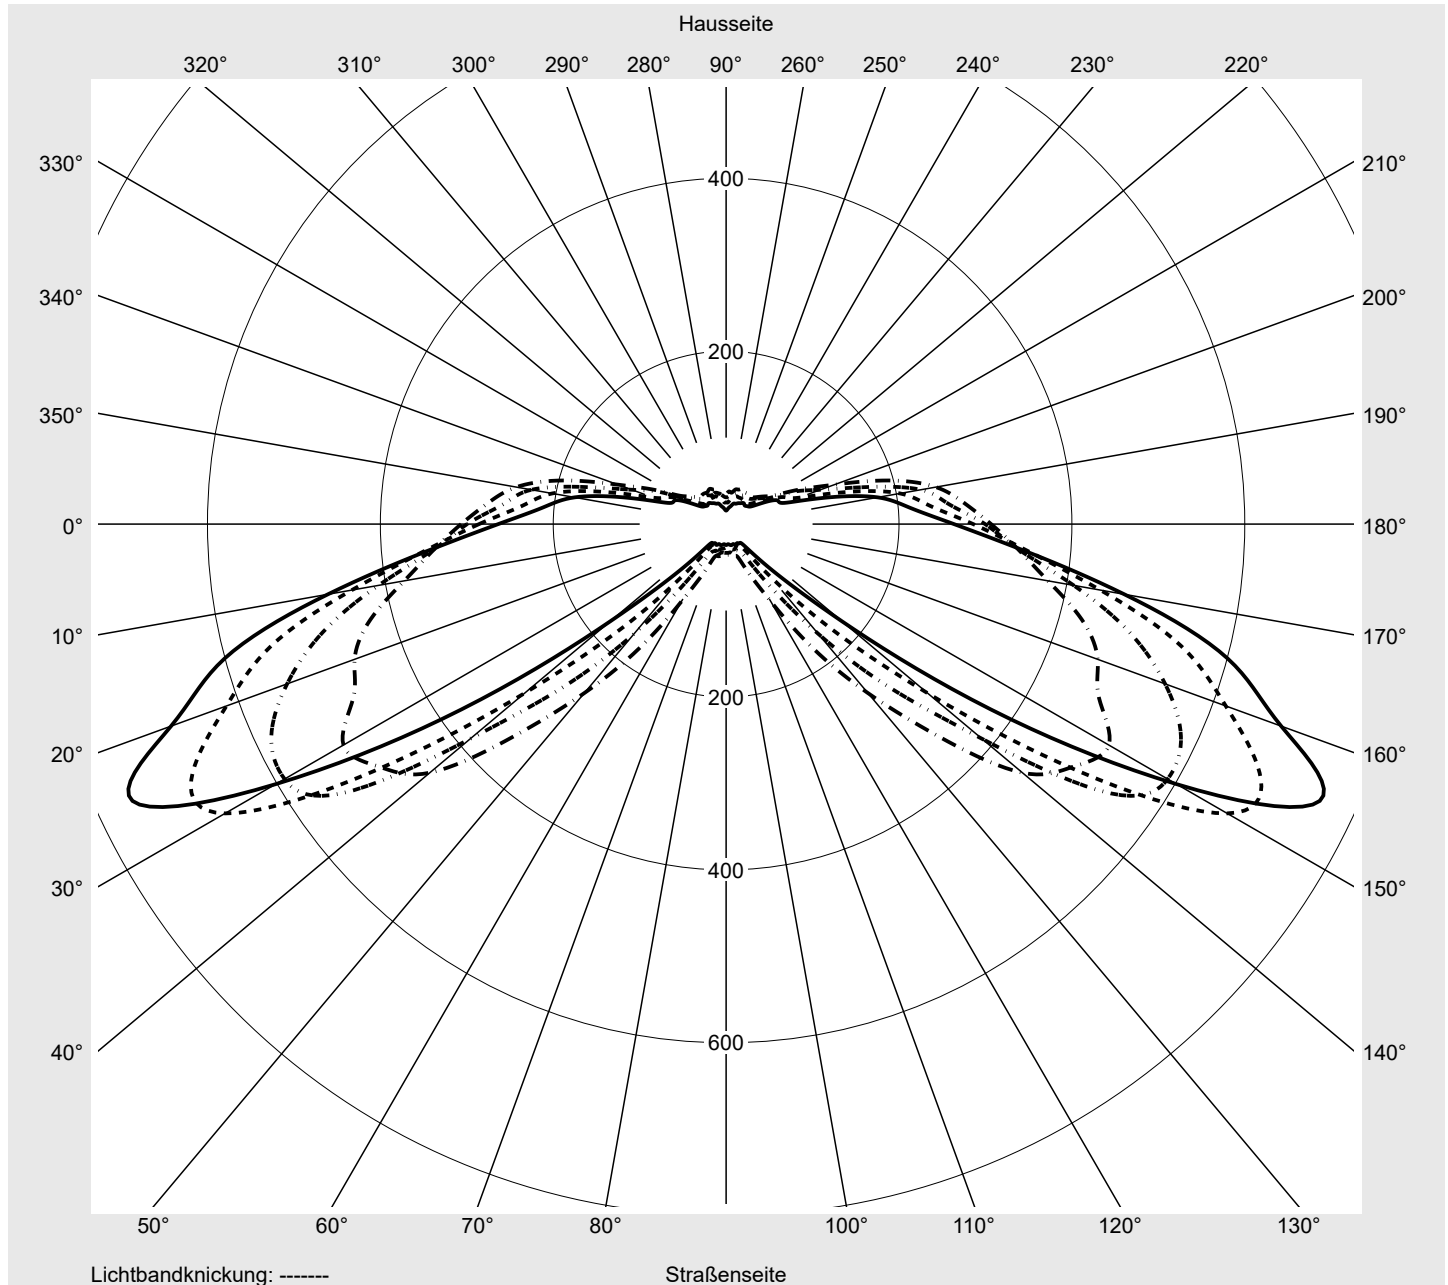

Lichttechnischer Prüfbefund

Familie
Streetlight 31 mini toolless

Bestell-Nr.: 5XH6D71T08HA
EAN: 4069025104397

LP-Nummer
59076_2806

Ausführung Mastansatz- / Mastaufsatzmontage, Smart Interface oben/unten
Optik asymmetrisch, breit strahlend (ST1.0a)
Abdeckung Einscheibensicherheitsglas (ESG)
Bestückung LED 2200 K | CRI ≥ 70
Betriebsgerät EVG SITECO - Smart Interface
Bemessungswerte Nettolichtstrom = 7620 lm
 Systemleistung = 68.3 W
 Lichtausbeute = 111.6 lm/W

Leuchtenbetriebswirkungsgrade

Eta 100.0%
 Eta 0° - 90° 100.0%
 Eta 90° - 180° 0.0%

Lichtstärkeklasse nach EN13201-2

Klasse: G3
 Imax 70° 757.8
 Imax 80° 95.1
 Imax 90° 0.0
 Imax >90° 0.0
 Imax >95° 0.0

Messbedingungen

DIN EN 13032 und DIN 5032

Lichttechnischer Prüfbefund

Familie
Streetlight 31 mini toolless

Bestell-Nr.: 5XH6D71T08HA
EAN: 4069025104397

LP-Nummer
59076_2806

Kegelmantelkurven in cd/klm

KMK 70°

KMK 67,5°

KMK 65°

KMK 62,5°

siteco

Lichttechnischer Prüfbefund

Familie Streetlight 31 mini toolless	Bestell-Nr.: 5XH6D71T08HA EAN: 4069025104397	LP-Nummer 59076_2806
Wertetabelle Lichtstärkemessung		Maximale Lichtstärke
		siteco