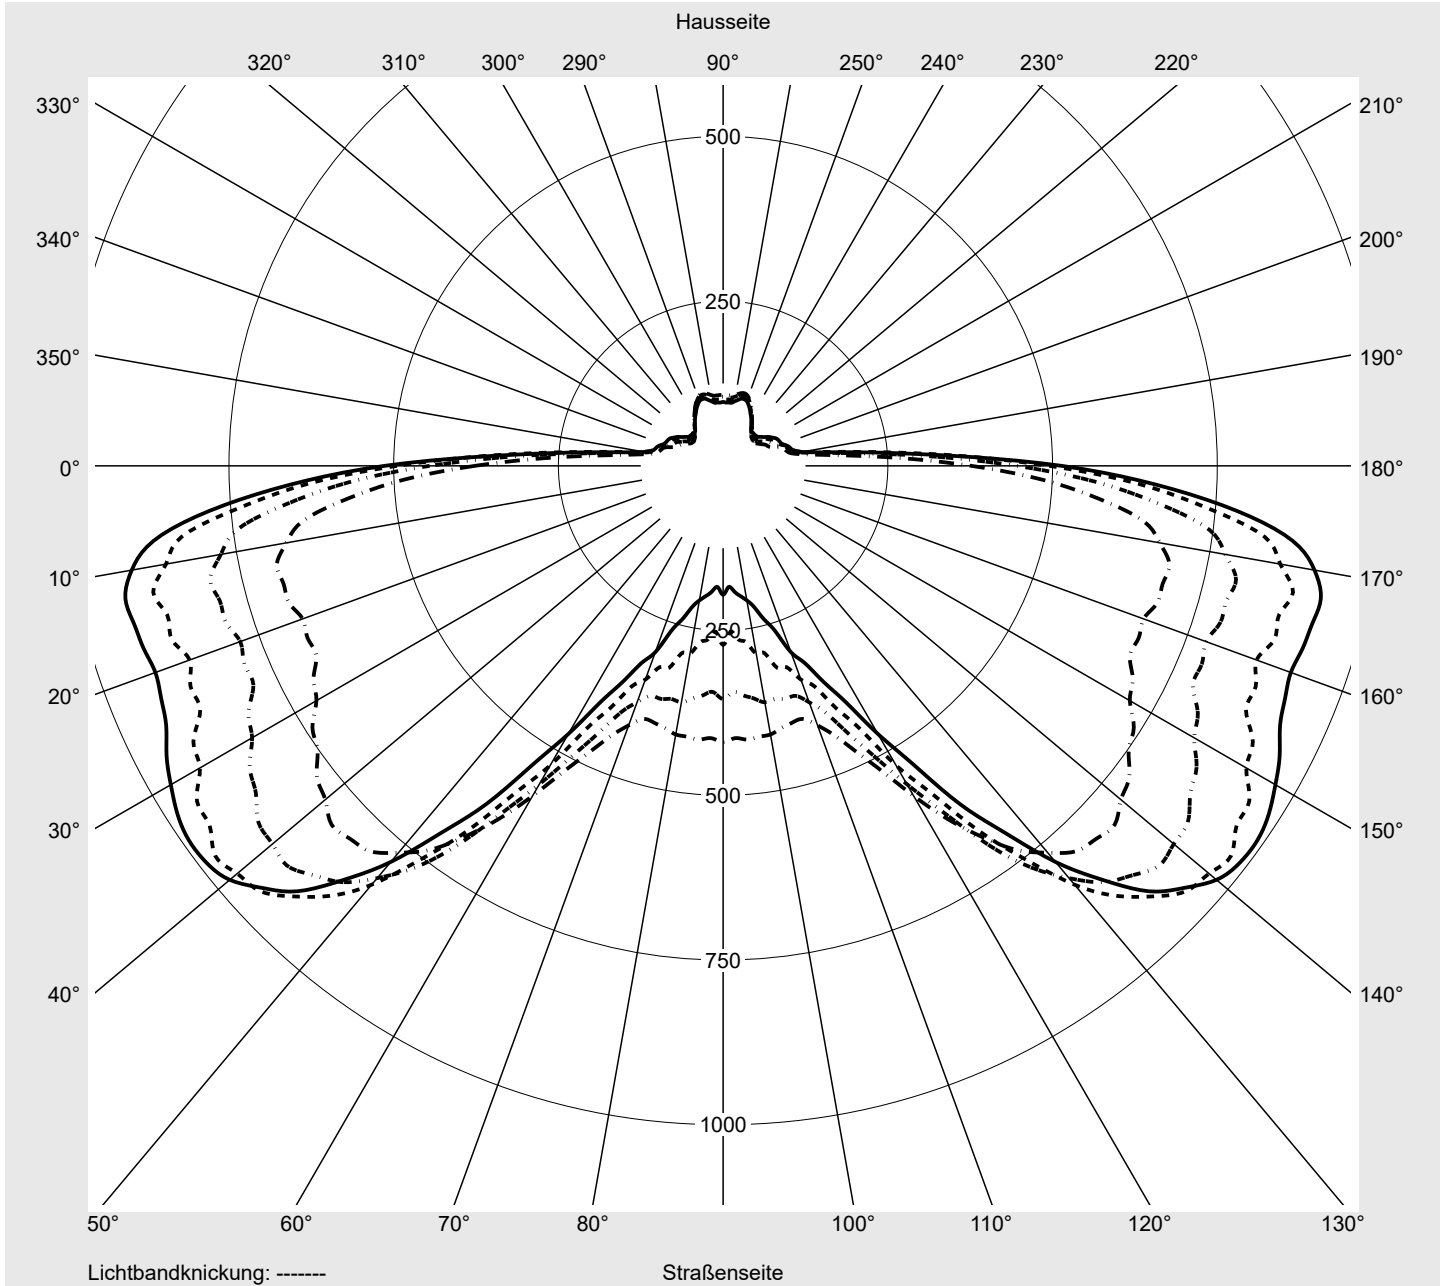

Lichttechnischer Prüfbefund

Familie Streetlight 31 mini toolless	Bestell-Nr.: 5XH6H31T08HA EAN: 4069025104458	LP-Nummer 59066_2119

Kegelmantelkurven in cd/klm   **KMK 66°**   **KMK 65°**   **KMK 64°**   **KMK 63°**   **siteco**

Lichttechnischer Prüfbefund

Familie Streetlight 31 mini toolless	Bestell-Nr.: 5XH6H31T08HA EAN: 4069025104458	LP-Nummer 59066_2119
Wertetabelle Lichtstärkemessung		Maximale Lichtstärke
		siteco