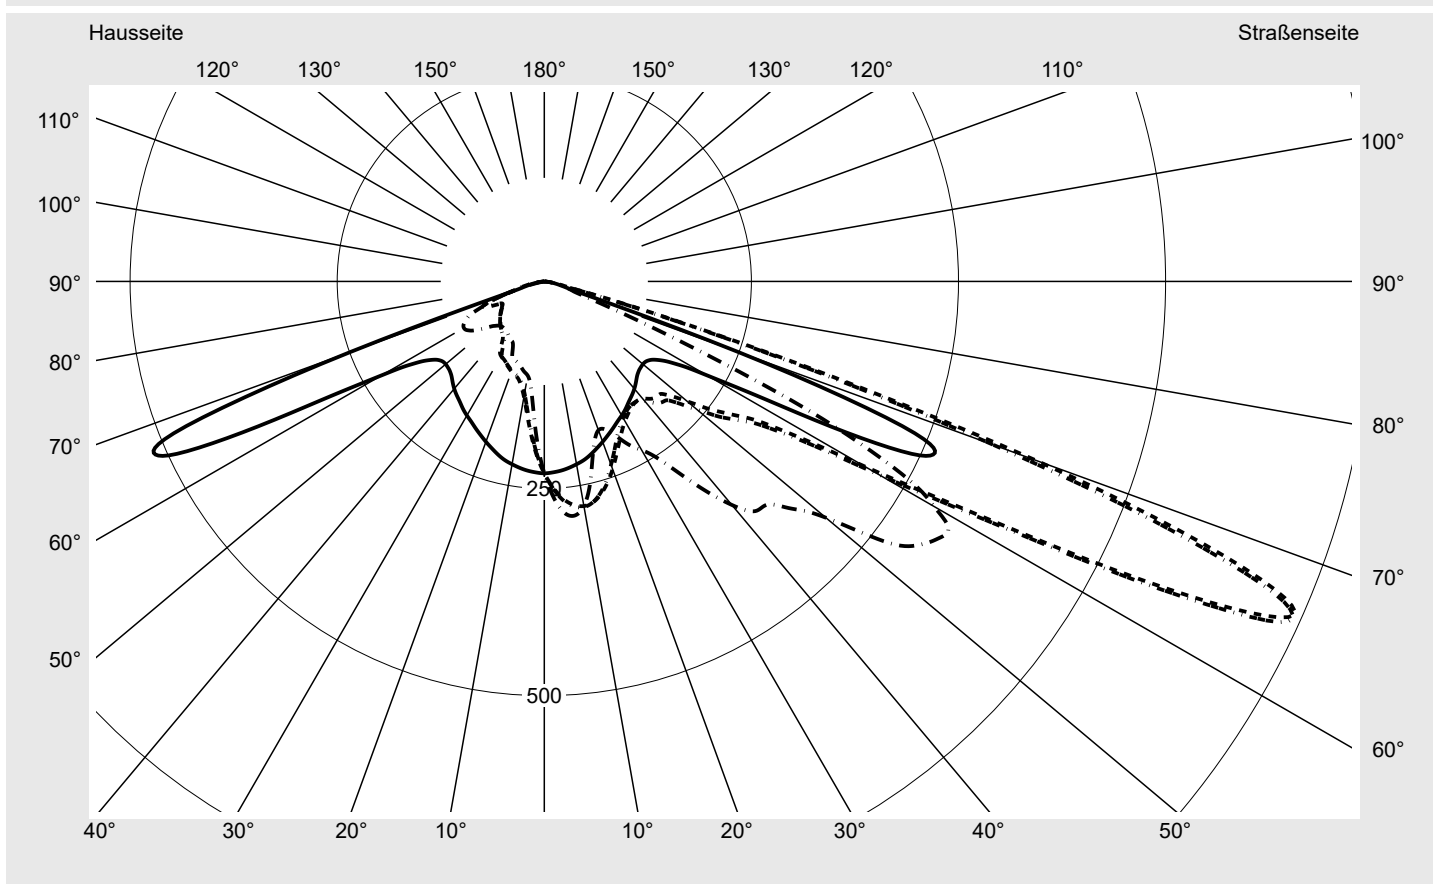

Lichttechnischer Prüfbefund

Familie
Streetlight 31 mini toolless

Bestell-Nr.: 5XH6H31T08HA
EAN: 4069025104458

LP-Nummer
59066_2119

Ausführung Mastansatz- / Mastaufsatzmontage, Smart Interface oben/unten
Optik asymmetrisch strahlend (PL52)
Abdeckung Einscheibensicherheitsglas (ESG)
Bestückung LED 3000 K | CRI ≥ 70
Betriebsgerät EVG SITECO - Smart Interface
Bemessungswerte Nettolichtstrom = 9070 lm
Systemleistung = 68.3 W
Lichtausbeute = 132.8 lm/W

Seriendokumentation
14.01.2025

siteco

Lichtstärke in cd/klm

C180-0

C215-35

C217,5-37,5

C270-90

Imax: 990 cd/klm

Leuchtenbetriebswirkungsgrade

Eta	100.0%
Eta 0° - 90°	100.0%
Eta 90° - 180°	0.0%

Lichtstärkeklasse nach EN13201-2

Klasse:	G3
Imax 70°	685.4
Imax 80°	32.5
Imax 90°	0.0
Imax >90°	0.0
Imax >95°	0.0

Messbedingungen