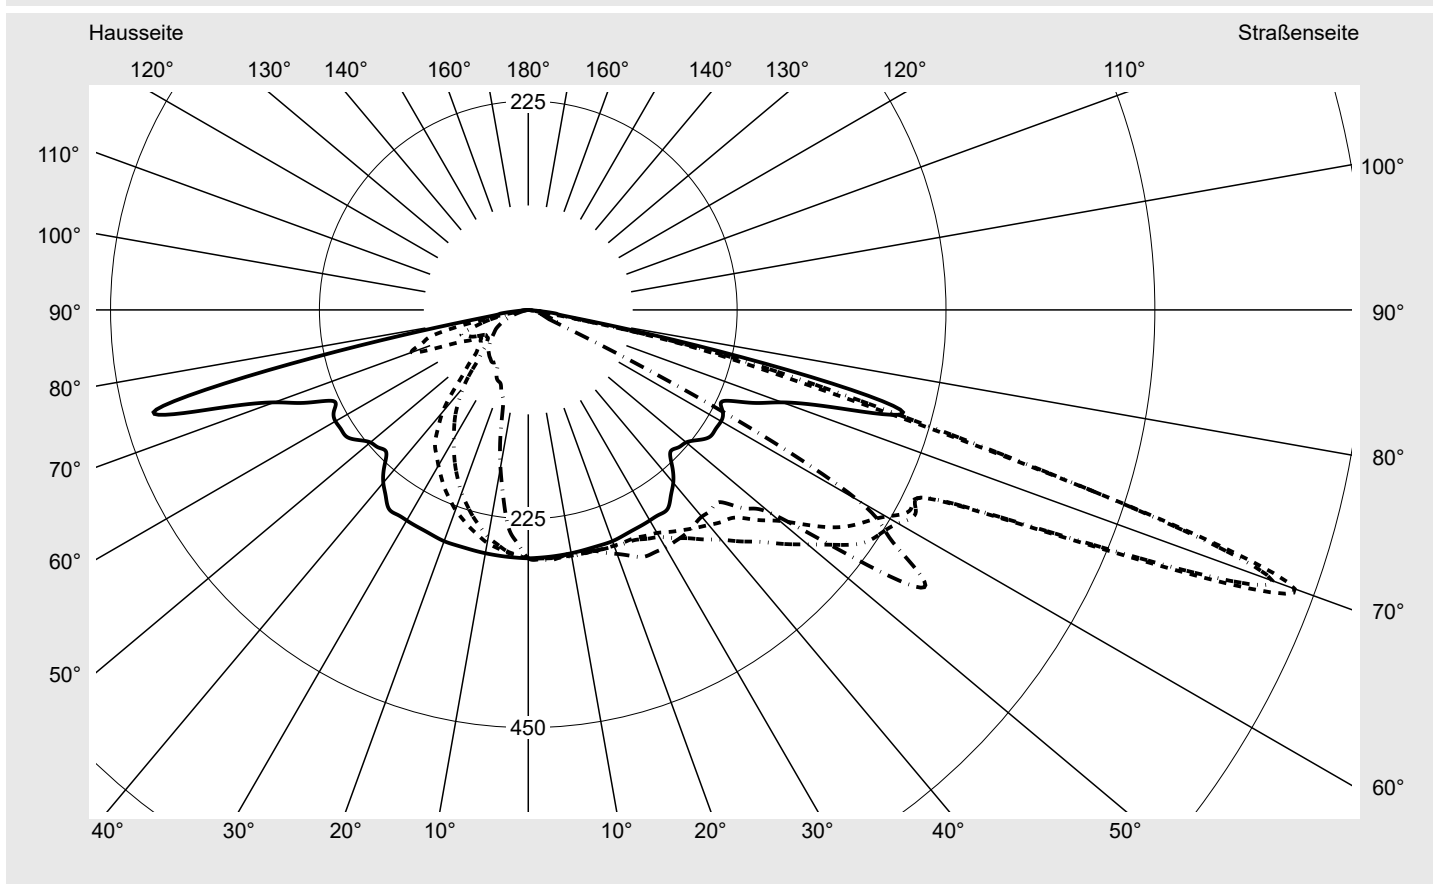

## Lichttechnischer Prüfbefund

**Familie**  
Streetlight 31 mini toolless

**Bestell-Nr.:** 5XH6U31T08HA  
**EAN:** 4069025104496

**LP-Nummer**  
59536\_1126

**Ausführung** Mastansatz- / Mastaufsatzmontage, Smart Interface oben/unten  
**Optik** asymmetrisch, extrem breit strahlend (P0.8a)  
**Abdeckung** Einscheibensicherheitsglas (ESG)  
**Bestückung** LED 3000 K | CRI ≥ 70  
**Betriebsgerät** EVG SITECO - Smart Interface  
**Bemessungswerte** Nettolichtstrom = 9320 lm  
Systemleistung = 68.3 W  
Lichtausbeute = 136.5 lm/W

**Seriendokumentation**  
14.01.2025

siteco

**Lichtstärke in cd/klm**

C180-0

C195-15

C200-20

C270-90

**Imax: 879 cd/klm**

**Leuchtenbetriebswirkungsgrade**

Eta	100.0%
Eta 0° - 90°	100.0%
Eta 90° - 180°	0.0%

**Lichtstärkeklasse nach EN13201-2**

Klasse:	G3
Imax 70°	878.7
Imax 80°	57.3
Imax 90°	0.0
Imax >90°	0.0
Imax >95°	0.0

**Messbedingungen**