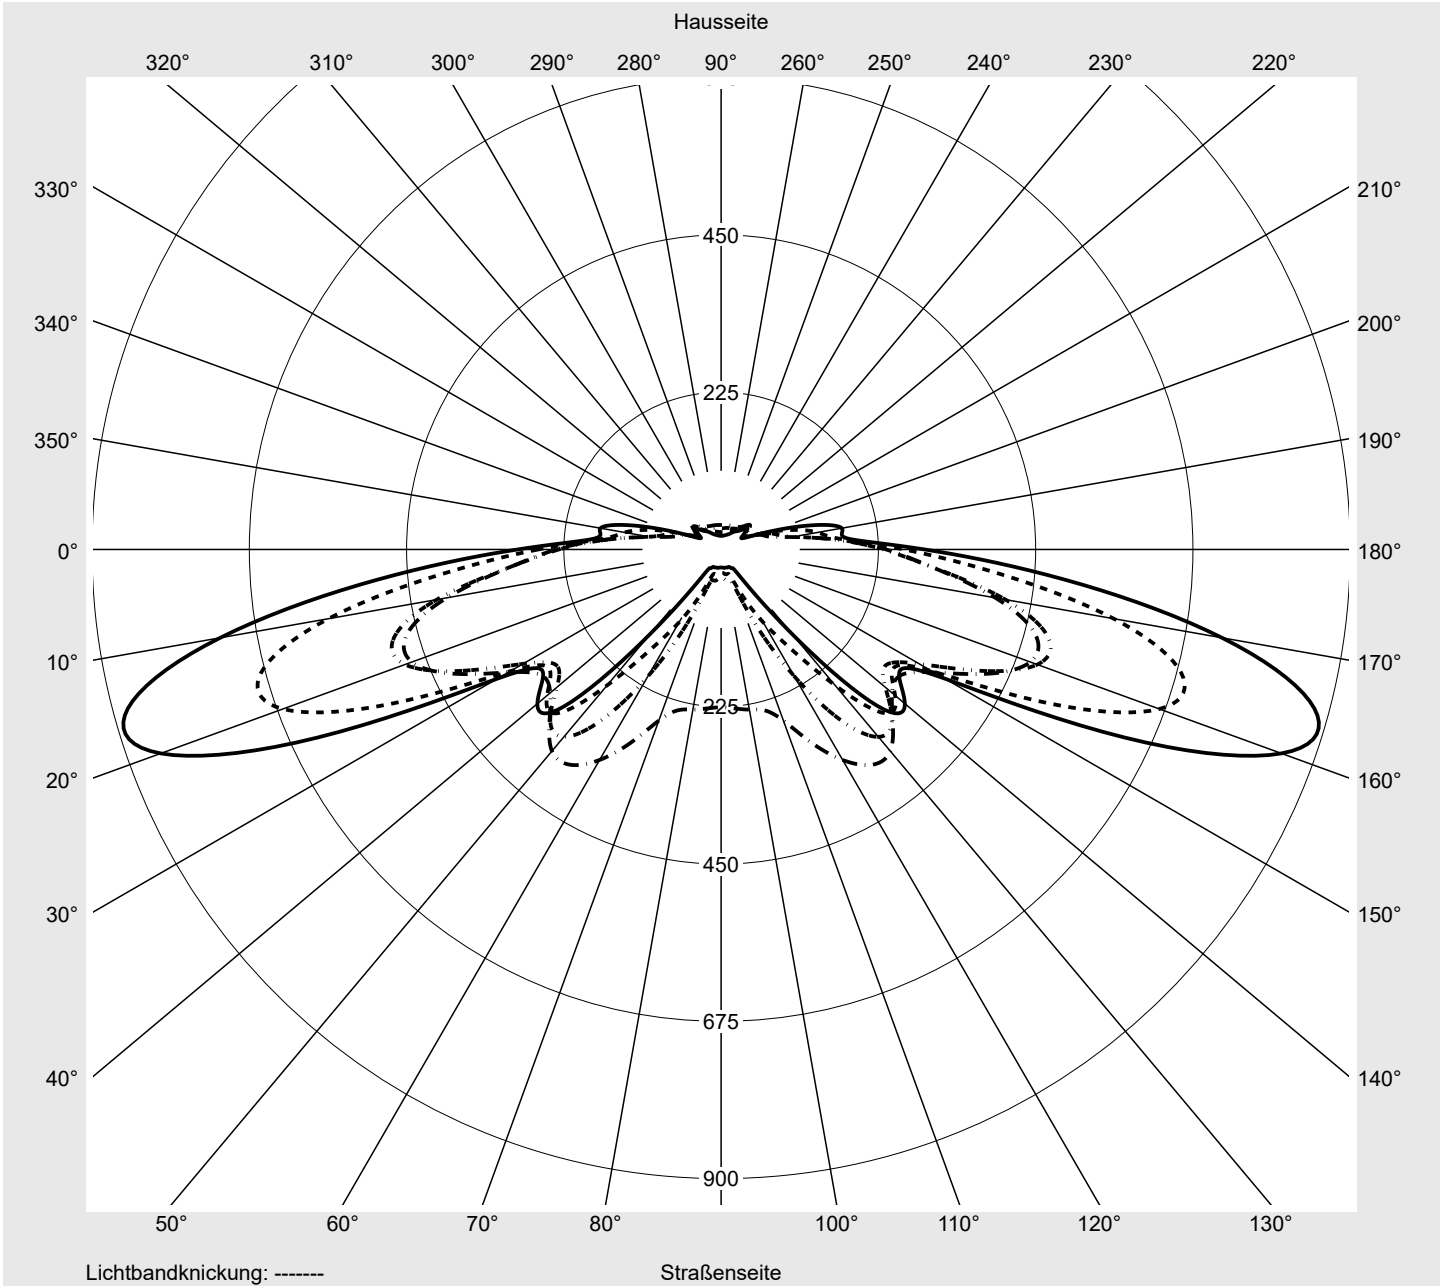

Lichttechnischer Prüfbefund

Familie Streetlight 31 mini toolless	Bestell-Nr.: 5XH6U31T08HA EAN: 4069025104496	LP-Nummer 59536_1126

Kegelmantelkurven in cd/klm   **KMK 70°**   **KMK 67,5°**   **KMK 65°**   **KMK 62,5°**   **siteco**

Lichttechnischer Prüfbefund

Familie Streetlight 31 mini toolless	Bestell-Nr.: 5XH6U31T08HA EAN: 4069025104496	LP-Nummer 59536_1126
Wertetabelle Lichtstärkemessung		Maximale Lichtstärke
		siteco

C- Ebenen	0° 180°	5° 175°	10° 170°	15° 165°	20° 160°	25° 155°	30° 150°	35° 145°	40° 140°	45° 135°	50° 130°	55° 125°	60° 120°
γ	Lichtstärke in cd/klm												
0,0°	267.5	267.5	267.5	267.5	267.5	267.5	267.5	267.5	267.5	267.5	267.5	267.5	267.5
2,5°	267.2	267.2	267.4	267.7	268.0	268.2	268.3	268.4	268.7	268.6	268.6	268.7	268.7
5,0°	266.9	266.9	267.2	267.8	268.6	268.9	269.1	269.3	269.8	269.6	269.6	269.8	269.9
7,5°	266.5	266.7	267.4	268.3	269.0	269.1	269.0	269.1	269.2	269.0	268.6	268.3	268.2
10,0°	266.2	266.6	267.5	268.8	269.4	269.4	269.0	268.9	268.7	268.3	267.5	266.8	266.5
12,5°	265.7	266.8	267.7	268.9	269.3	269.2	268.7	268.4	268.0	267.7	267.2	266.8	266.7
15,0°	265.2	267.0	267.9	269.1	269.2	269.1	268.3	267.9	267.3	267.0	266.9	266.8	267.0
17,5°	265.2	267.9	268.8	269.7	270.1	270.0	269.8	269.8	269.9	270.4	270.8	271.1	271.6
20,0°	265.1	268.9	269.6	270.3	271.0	270.8	271.2	271.7	272.4	273.8	274.7	275.4	276.3
22,5°	264.0	268.4	269.8	270.7	272.2	273.3	274.8	276.9	278.7	280.6	282.2	283.8	285.0
25,0°	262.8	268.0	269.9	271.2	273.4	275.7	278.4	282.1	285.0	287.4	289.7	292.2	293.7
27,5°	262.3	269.0	271.7	274.3	277.9	281.8	286.1	291.1	295.3	299.0	301.4	302.9	302.7
30,0°	261.9	269.9	273.5	277.4	282.5	287.8	293.9	300.0	305.5	310.6	313.1	313.5	311.7
32,5°	261.8	271.7	277.3	283.5	291.4	299.5	307.7	315.0	321.0	325.6	326.4	323.2	318.0
35,0°	261.7	273.6	281.1	289.6	300.3	311.1	321.4	329.9	336.4	340.6	339.8	332.9	324.3
37,5°	252.3	268.4	281.4	296.0	311.7	326.6	338.9	348.1	353.7	354.6	350.3	339.3	327.6
40,0°	243.0	263.2	281.8	302.4	323.1	342.1	356.4	366.4	370.9	368.7	360.7	345.6	330.9
42,5°	229.8	256.4	281.5	309.4	338.2	363.9	378.3	385.7	385.6	377.9	365.2	348.0	332.0
45,0°	216.5	249.6	281.2	316.3	353.3	385.7	400.3	405.0	400.3	387.0	369.7	350.4	333.1
47,5°	219.3	258.6	295.9	335.0	373.2	403.4	416.6	415.9	404.4	385.7	366.0	350.2	338.2
50,0°	222.0	267.6	310.6	353.7	393.0	421.0	433.0	426.9	408.5	384.3	362.2	350.0	343.3
52,5°	230.3	281.2	331.6	380.9	415.7	432.1	429.8	415.1	391.8	372.1	363.5	370.8	388.4
55,0°	238.5	294.7	352.7	408.1	438.3	443.1	426.6	403.4	375.0	359.8	364.8	391.6	433.4
57,5°	239.2	300.2	368.4	426.7	449.2	436.9	401.3	371.3	353.4	354.2	384.0	423.0	459.6
60,0°	239.9	305.7	384.0	445.2	460.1	430.6	376.1	339.2	331.9	348.6	403.2	454.3	485.7
62,5°	236.0	306.5	398.6	464.7	470.8	420.8	351.7	313.7	319.3	347.2	376.6	376.0	347.7
65,0°	232.2	307.3	413.1	484.1	481.4	410.9	327.3	288.2	306.7	345.7	350.0	297.8	209.7
67,5°	261.7	400.0	570.4	681.4	667.3	523.6	348.4	299.5	324.9	331.4	253.7	172.7	120.4
70,0°	291.2	492.6	727.8	878.7	853.1	636.3	369.5	310.8	343.1	317.0	157.5	47.7	31.0
72,5°	353.0	430.5	526.3	594.6	600.5	549.8	505.8	527.8	350.6	186.2	90.1	34.6	25.1
75,0°	414.8	368.5	324.8	310.5	347.9	463.4	642.1	744.8	358.1	55.4	22.7	21.6	19.3
77,5°	236.0	205.6	178.8	168.2	183.7	239.0	334.0	387.5	184.9	33.3	17.6	16.7	14.7
80,0°	57.3	42.7	32.7	25.9	19.4	14.6	25.9	30.2	11.7	11.3	12.5	11.9	10.0
82,5°	30.0	22.6	17.5	14.0	10.7	8.3	13.9	16.1	6.8	6.6	7.4	7.1	6.4
85,0°	2.7	2.5	2.3	2.2	2.1	2.0	2.0	2.0	2.0	2.0	2.3	2.4	2.7
87,5°	1.4	1.3	1.1	1.1	1.0	1.0	1.0	1.0	1.0	1.0	1.1	1.2	1.4
90,0°	0.0	0.0	0.0	0.0	0.0	0.0	0.0	0.0	0.0	0.0	0.0	0.0	0.0