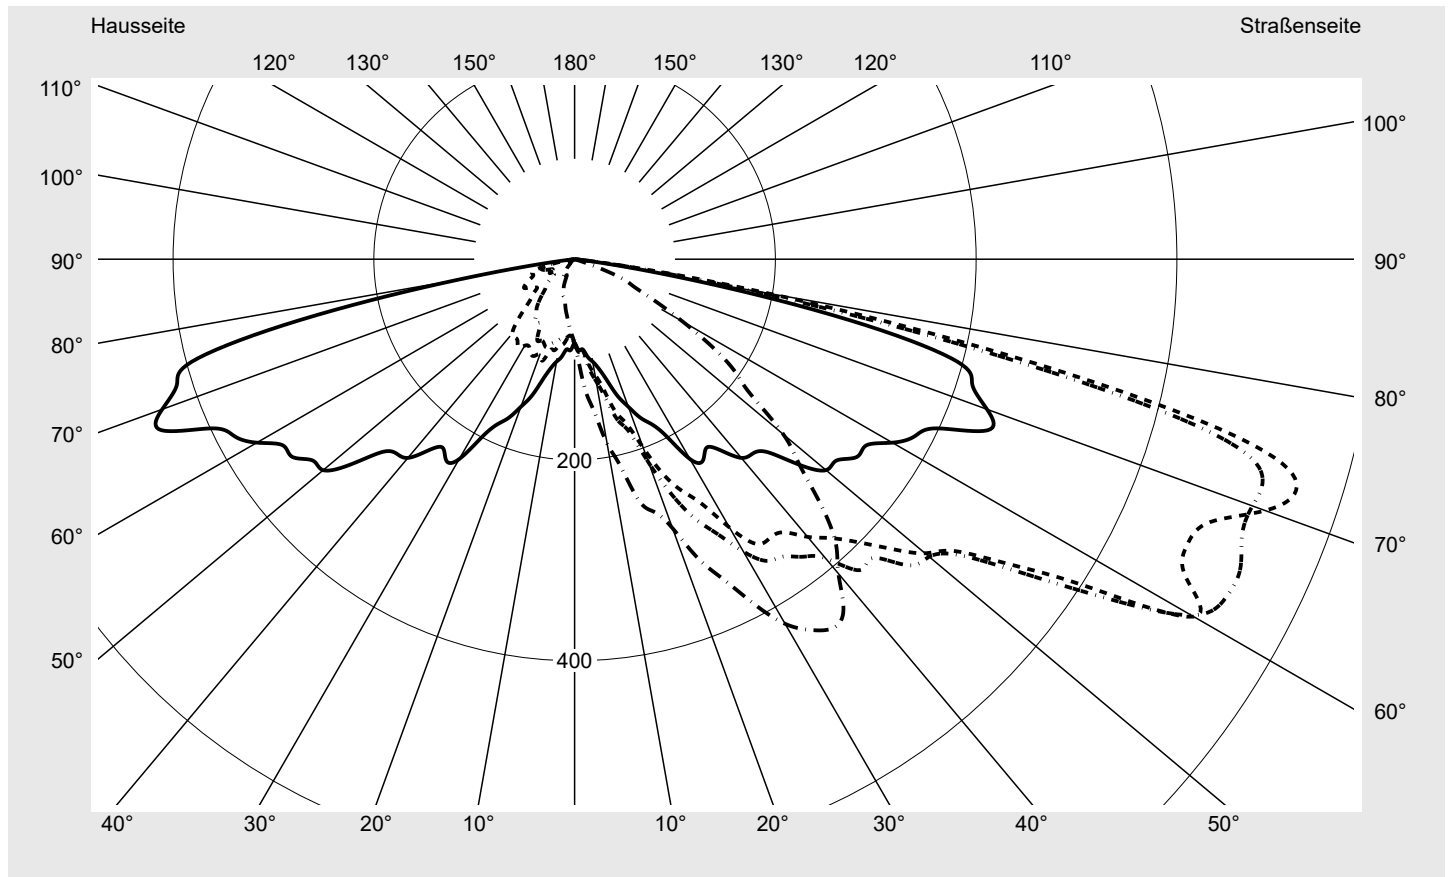

Lichttechnischer Prüfbefund

Familie
Streetlight 11 micro LED

Bestell-Nr.: 5XC1NC1F08CE
EAN: 4069025076458

LP-Nummer
59457_408

Ausführung Mastansatz- / Mastaufsatzmontage
Optik asymmetrisch, extrem breit strahlend mit Back Light Control (ST1.0aB)
Abdeckung klar, PMMA
Bestückung LED 2700 K | CRI ≥ 70
Betriebsgerät EVG SITECO iQ
Einstellung indiv. Einstellung
Bemessungswerte Nettolichtstrom = 1350 lm
 Systemleistung = 13.2 W
 Lichtausbeute = 102.3 lm/W

Seriendokumentation
23.01.2025

siteco

Lichtstärke in cd/klm

C180-0

C195-15

C200-20

C270-90

Imax: 754 cd/klm

Leuchtenbetriebswirkungsgrade

Eta	100.0%
Eta 0° - 90°	100.0%
Eta 90° - 180°	0.0%

Lichtstärkeklasse nach EN13201-2

Klasse:	G1
Imax 70°	742.9
Imax 80°	194.9
Imax 90°	0.0
Imax >90°	0.0
Imax >95°	0.0

Messbedingungen