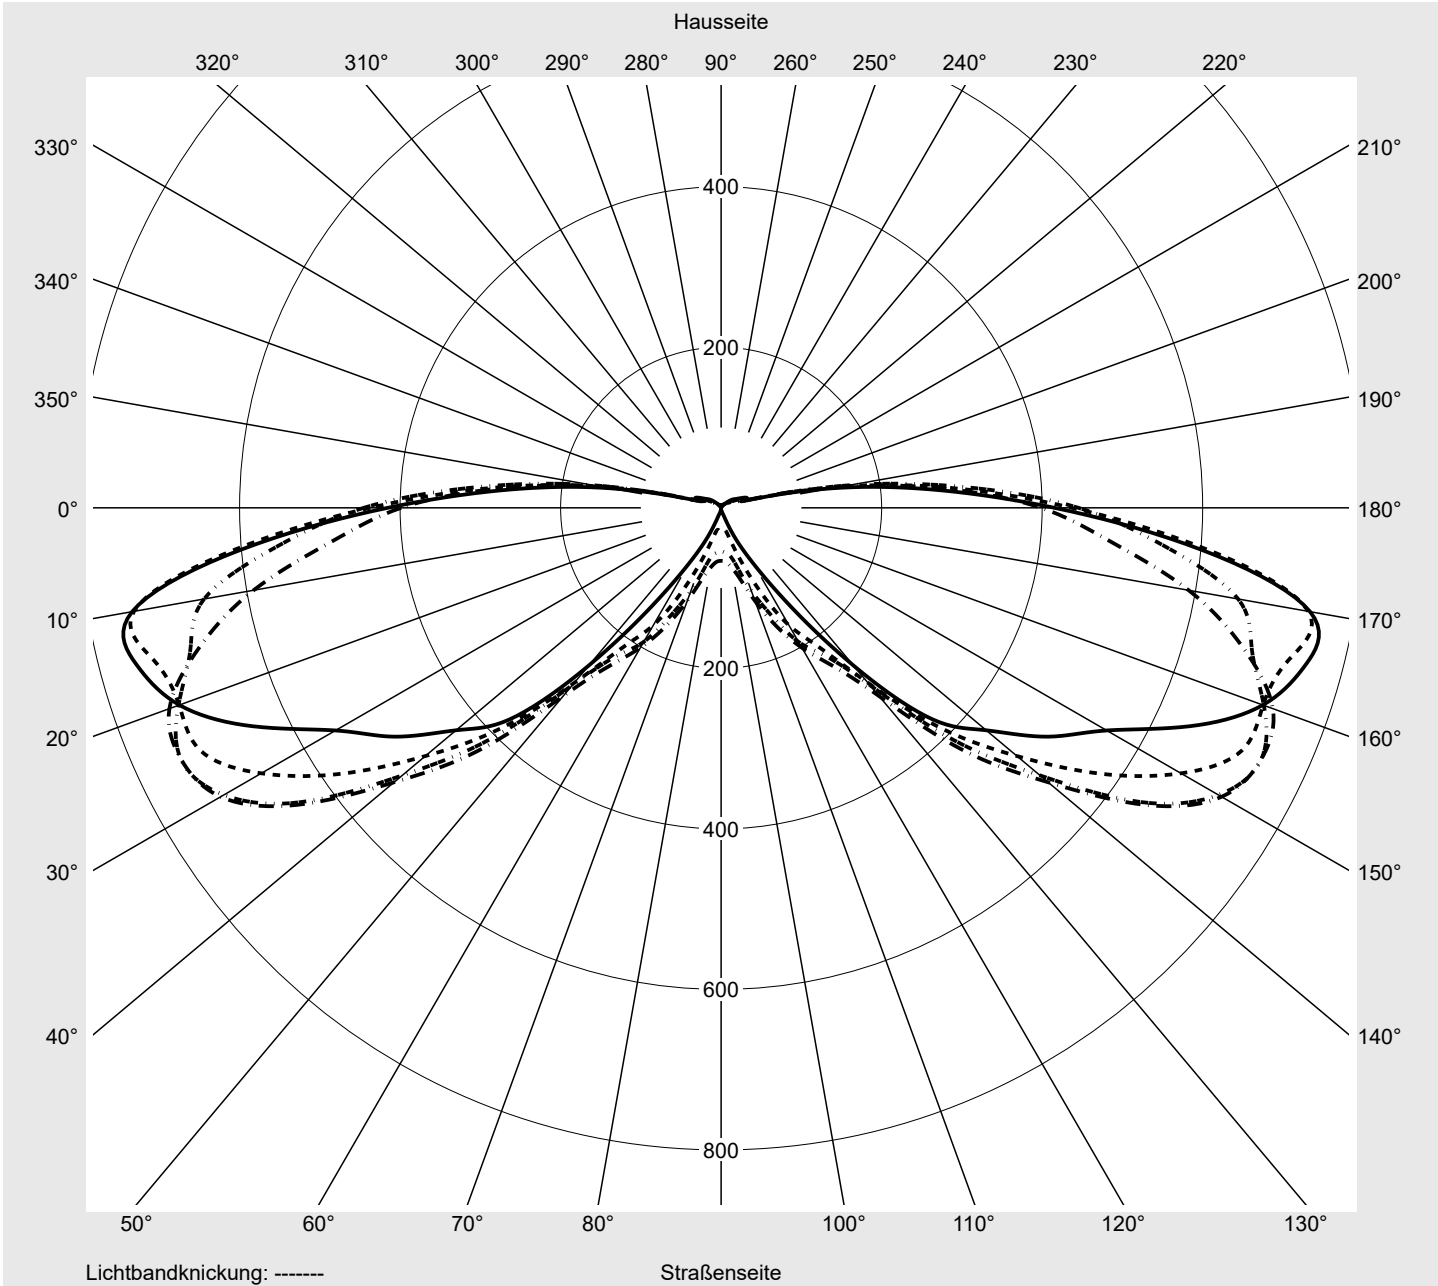

Lichttechnischer Prüfbefund

Familie
Streetlight 11 micro LED

Bestell-Nr.: 5XC1NC1F08CE
EAN: 4069025076458

LP-Nummer
59457_408

Ausführung Mastansatz- / Mastaufsatzmontage
Optik asymmetrisch, extrem breit strahlend mit Back Light Control (ST1.0aB)
Abdeckung klar, PMMA
Bestückung LED 2700 K | CRI ≥ 70
Betriebsgerät EVG SITECO iQ
Einstellung indiv. Einstellung
Bemessungswerte Nettolichtstrom = 1350 lm
 Systemleistung = 13.2 W
 Lichtausbeute = 102.3 lm/W

Leuchtenbetriebswirkungsgrade

Eta	100.0%
Eta 0° - 90°	100.0%
Eta 90° - 180°	0.0%

Lichtstärkeklasse nach EN13201-2

Klasse:	G1
Imax 70°	742.9
Imax 80°	194.9
Imax 90°	0.0
Imax >90°	0.0
Imax >95°	0.0

Messbedingungen

DIN EN 13032 und DIN 5032

Lichttechnischer Prüfbefund

Familie Streetlight 11 micro LED	Bestell-Nr.: 5XC1NC1F08CE EAN: 4069025076458	LP-Nummer 59457_408
--	---	--------------------------------------

Kegelmantelkurven in cd/klm **KMK 72,5°** **KMK 70°** **KMK 67,5°** **KMK 65°** **siteco**