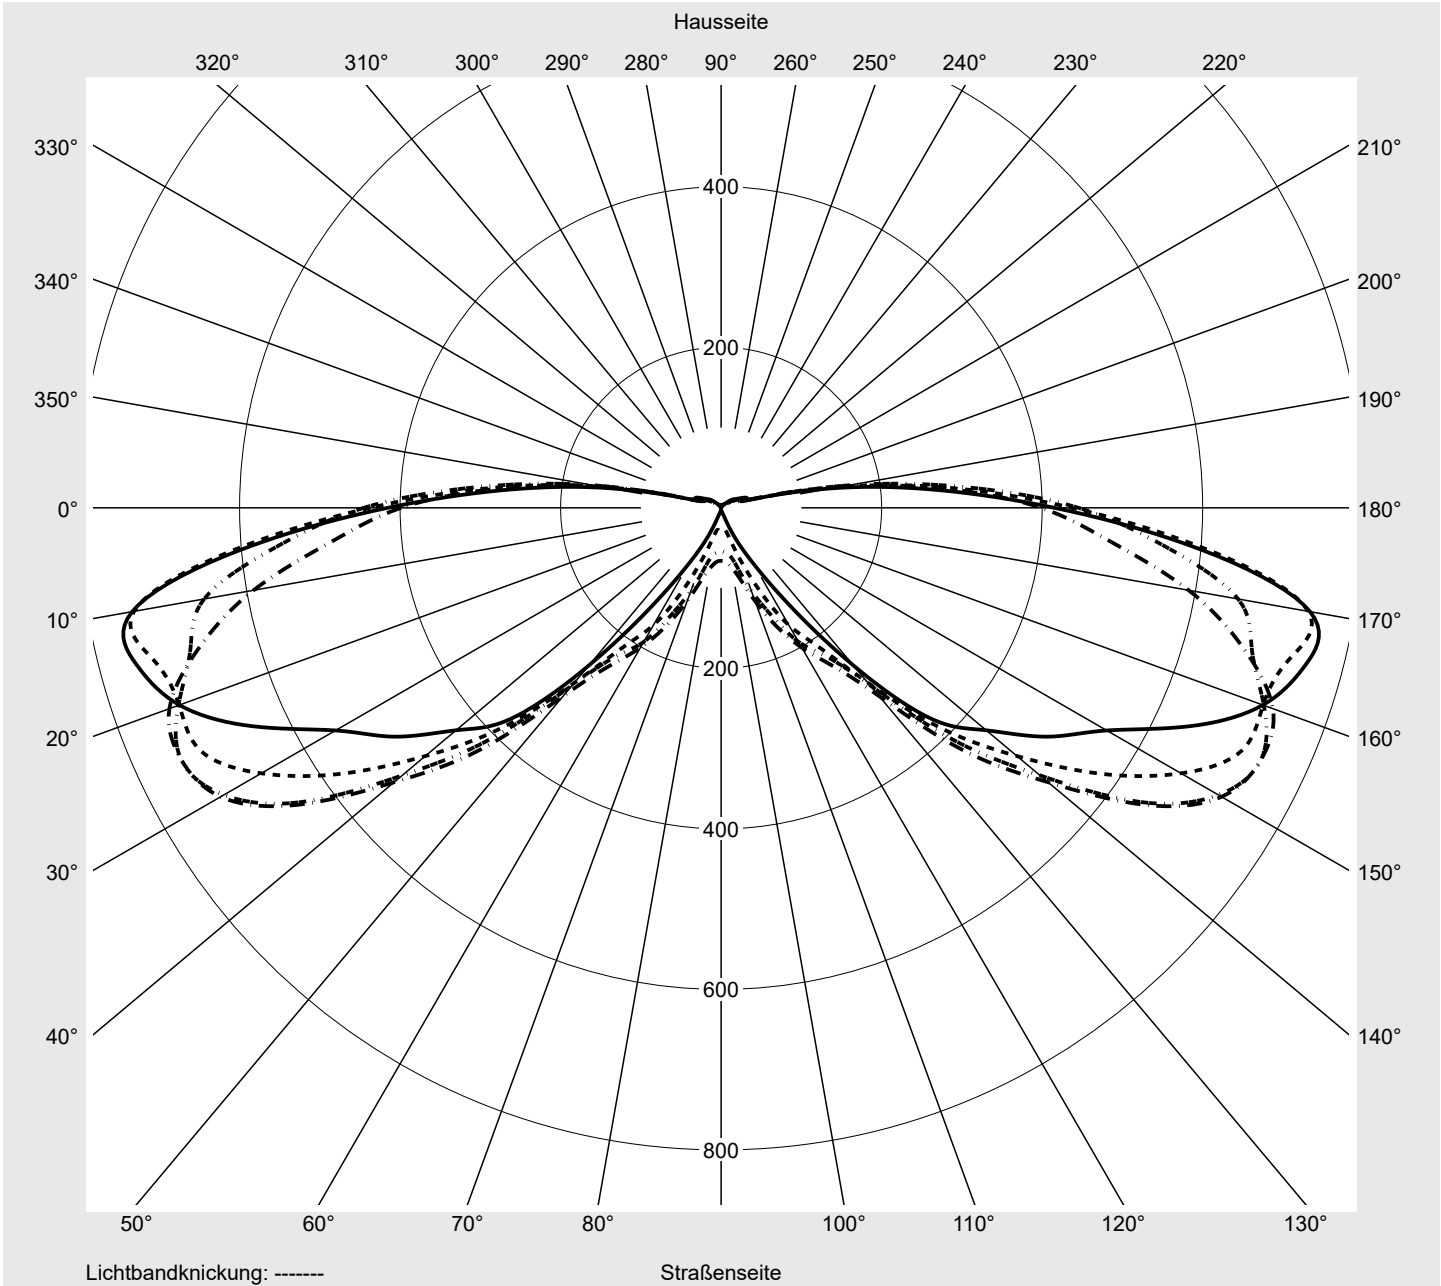

Lichttechnischer Prüfbefund

Familie
Streetlight 11 micro LED

Bestell-Nr.: 5XC1NC1F08CE
EAN: 4069025076458

LP-Nummer
59457_411

Ausführung	Mastansatz- / Mastaufsatzmontage
Optik	asymmetrisch, extrem breit strahlend mit Back Light Control (ST1.0aB)
Abdeckung	klar, PMMA
Bestückung	LED 2200 K CRI ≥ 70
Betriebsgerät	EVG SITECO iQ
Einstellung	indiv. Einstellung
Bemessungswerte	Nettolichtstrom = 1280 lm Systemleistung = 14.0 W Lichtausbeute = 91.4 lm/W

Leuchtenbetriebswirkungsgrade

Eta	100.0%
Eta 0° - 90°	100.0%
Eta 90° - 180°	0.0%

Lichtstärkeklasse nach EN13201-2

Klasse:	G1
Imax 70°	742.9
Imax 80°	194.9
Imax 90°	0.0
Imax >90°	0.0
Imax >95°	0.0

Messbedingungen

DIN EN 13032 und DIN 5032

Lichttechnischer Prüfbefund

Familie Streetlight 11 micro LED	Bestell-Nr.: 5XC1NC1F08CE EAN: 4069025076458	LP-Nummer 59457_411
--	---	--------------------------------------

Kegelmantelkurven in cd/klm **KMK 72,5°** **KMK 70°** **KMK 67,5°** **KMK 65°** **siteco**