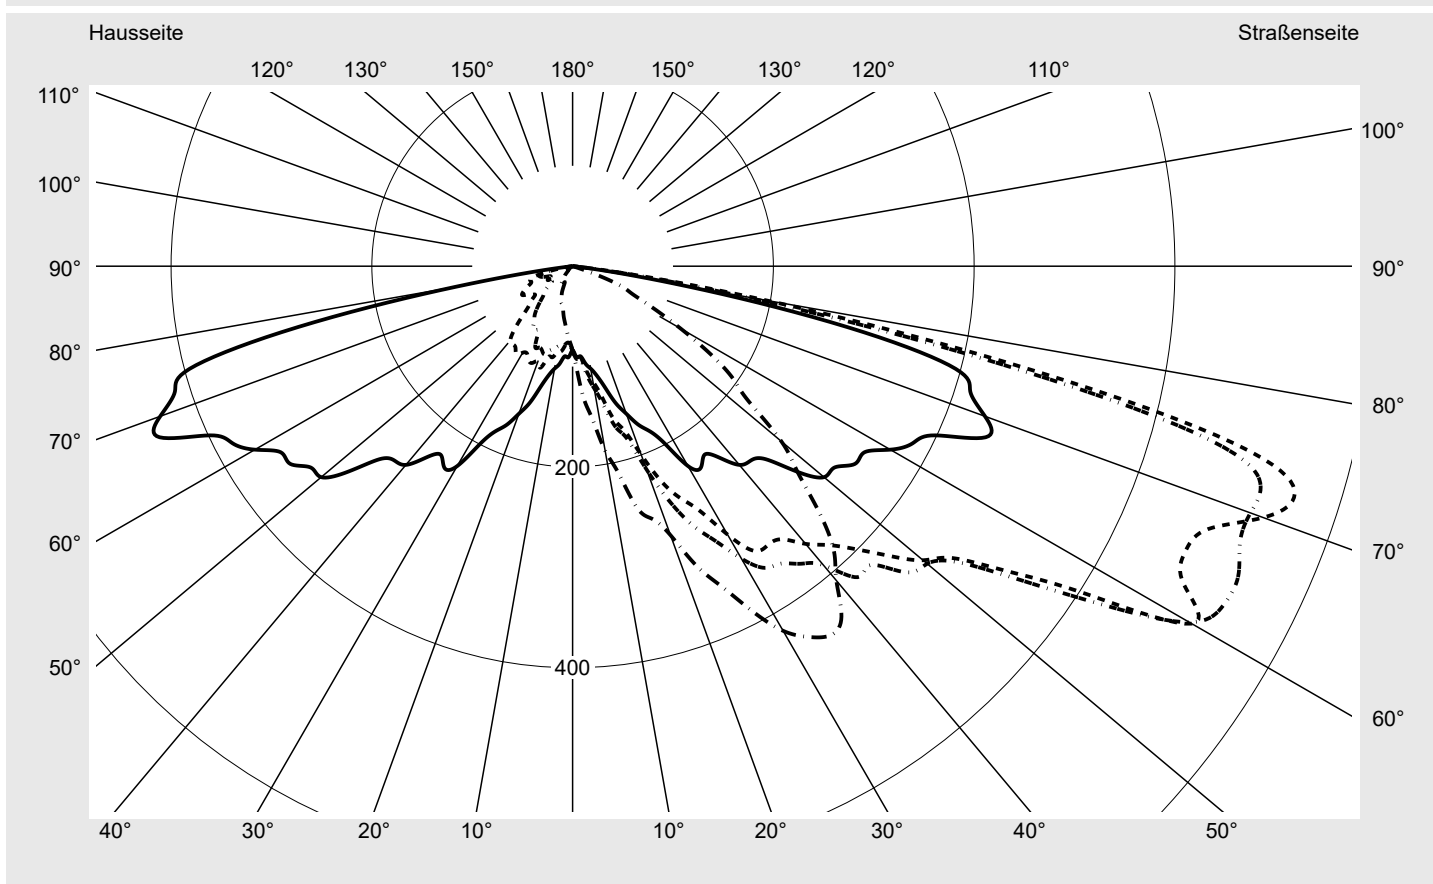

Lichttechnischer Prüfbefund

Familie
Streetlight 11 micro LED

Bestell-Nr.: 5XC1NC1F08CE
EAN: 4069025076458

LP-Nummer
59457_411

Ausführung	Mastansatz- / Mastaufsatzmontage
Optik	asymmetrisch, extrem breit strahlend mit Back Light Control (ST1.0aB)
Abdeckung	klar, PMMA
Bestückung	LED 2200 K CRI ≥ 70
Betriebsgerät	EVG SITECO iQ
Einstellung	indiv. Einstellung
Bemessungswerte	Nettolichtstrom = 1280 lm Systemleistung = 14.0 W Lichtausbeute = 91.4 lm/W

Seriendokumentation
23.01.2025

siteco

Lichtstärke in cd/klm

C180-0

C195-15

C200-20

C270-90

Imax: 754 cd/klm

Leuchtenbetriebswirkungsgrade

Eta	100.0%
Eta 0° - 90°	100.0%
Eta 90° - 180°	0.0%

Lichtstärkeklasse nach EN13201-2

Klasse:	G1
Imax 70°	742.9
Imax 80°	194.9
Imax 90°	0.0
Imax >90°	0.0
Imax >95°	0.0

Messbedingungen

DIN EN 13032 und DIN 5032

Lichttechnischer Prüfbefund

Familie Streetlight 11 micro LED	Bestell-Nr.: 5XC1NC1F08CE EAN: 4069025076458	LP-Nummer 59457_411
--	---	--------------------------------------

Kegelmantelkurven in cd/klm **KMK 72,5°** **KMK 70°** **KMK 67,5°** **KMK 65°** **siteco**