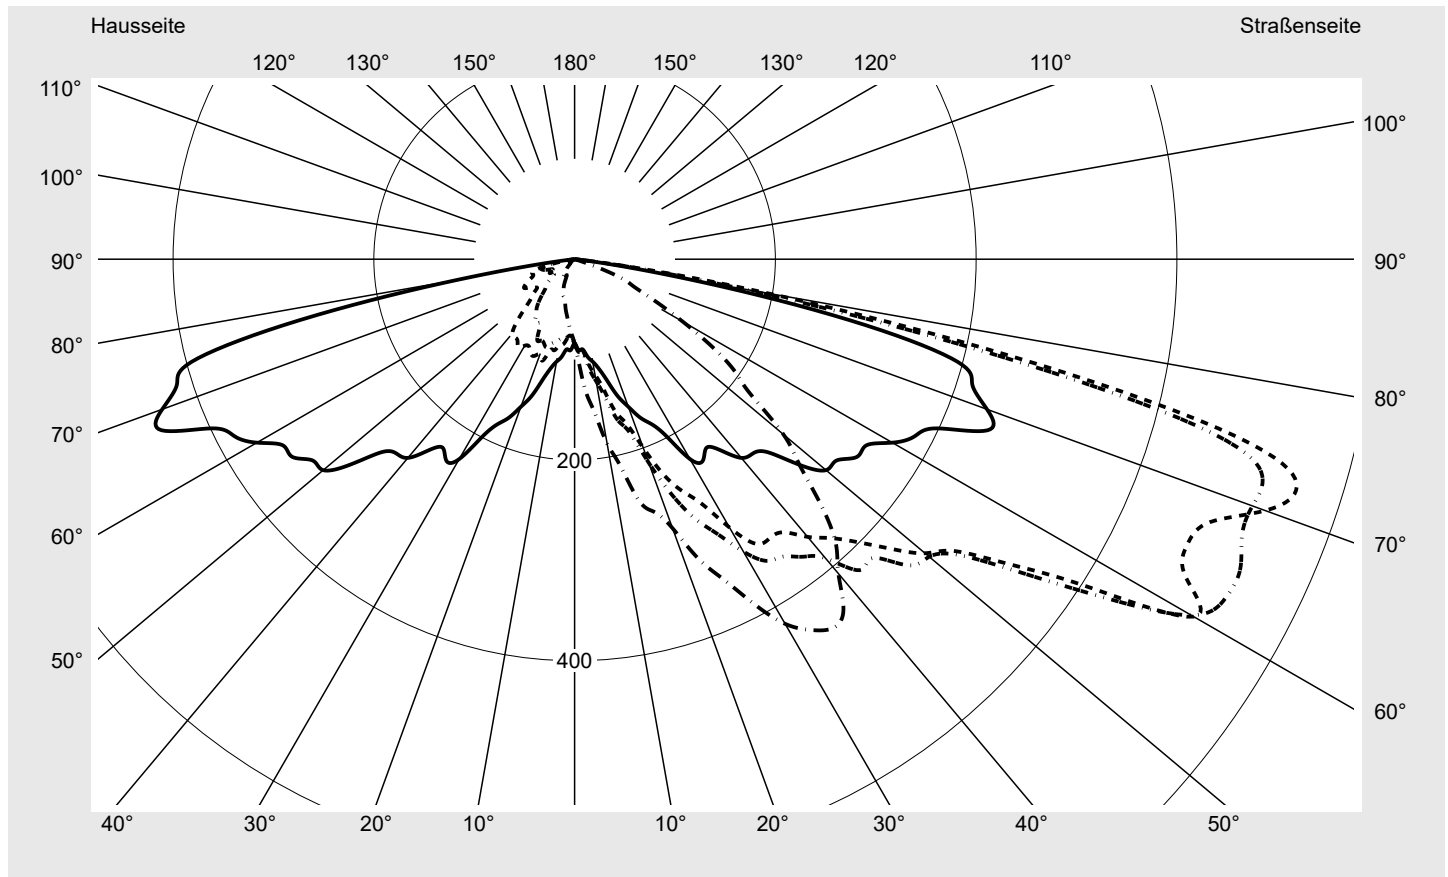

## Lichttechnischer Prüfbefund

**Familie**  
**Streetlight 11 micro LED**

**Bestell-Nr.: 5XC1NC1F08DE**  
**EAN: 4069025076472**

**LP-Nummer**  
**59457\_462**

**Ausführung** Mastansatz- / Mastaufsatzmontage  
**Optik** asymmetrisch, extrem breit strahlend mit Back Light Control (ST1.0aB)  
**Abdeckung** klar, PMMA  
**Bestückung** LED 3000 K | CRI ≥ 70  
**Betriebsgerät** EVG SITECO iQ  
**Einstellung** Werkseinstellung  
**Bemessungswerte** Nettolichtstrom = 2900 lm  
 Systemleistung = 27.7 W  
 Lichtausbeute = 104.7 lm/W

**Seriendokumentation**  
23.01.2025

siteco

**Lichtstärke in cd/klm**

**C180-0**

**C195-15**

**C200-20**

**C270-90**

**Imax: 754 cd/klm**

**Leuchtenbetriebswirkungsgrade**

Eta	100.0%
Eta 0° - 90°	100.0%
Eta 90° - 180°	0.0%

**Lichtstärkeklasse nach EN13201-2**

Klasse:	G1
Imax 70°	742.9
Imax 80°	194.9
Imax 90°	0.0
Imax >90°	0.0
Imax >95°	0.0