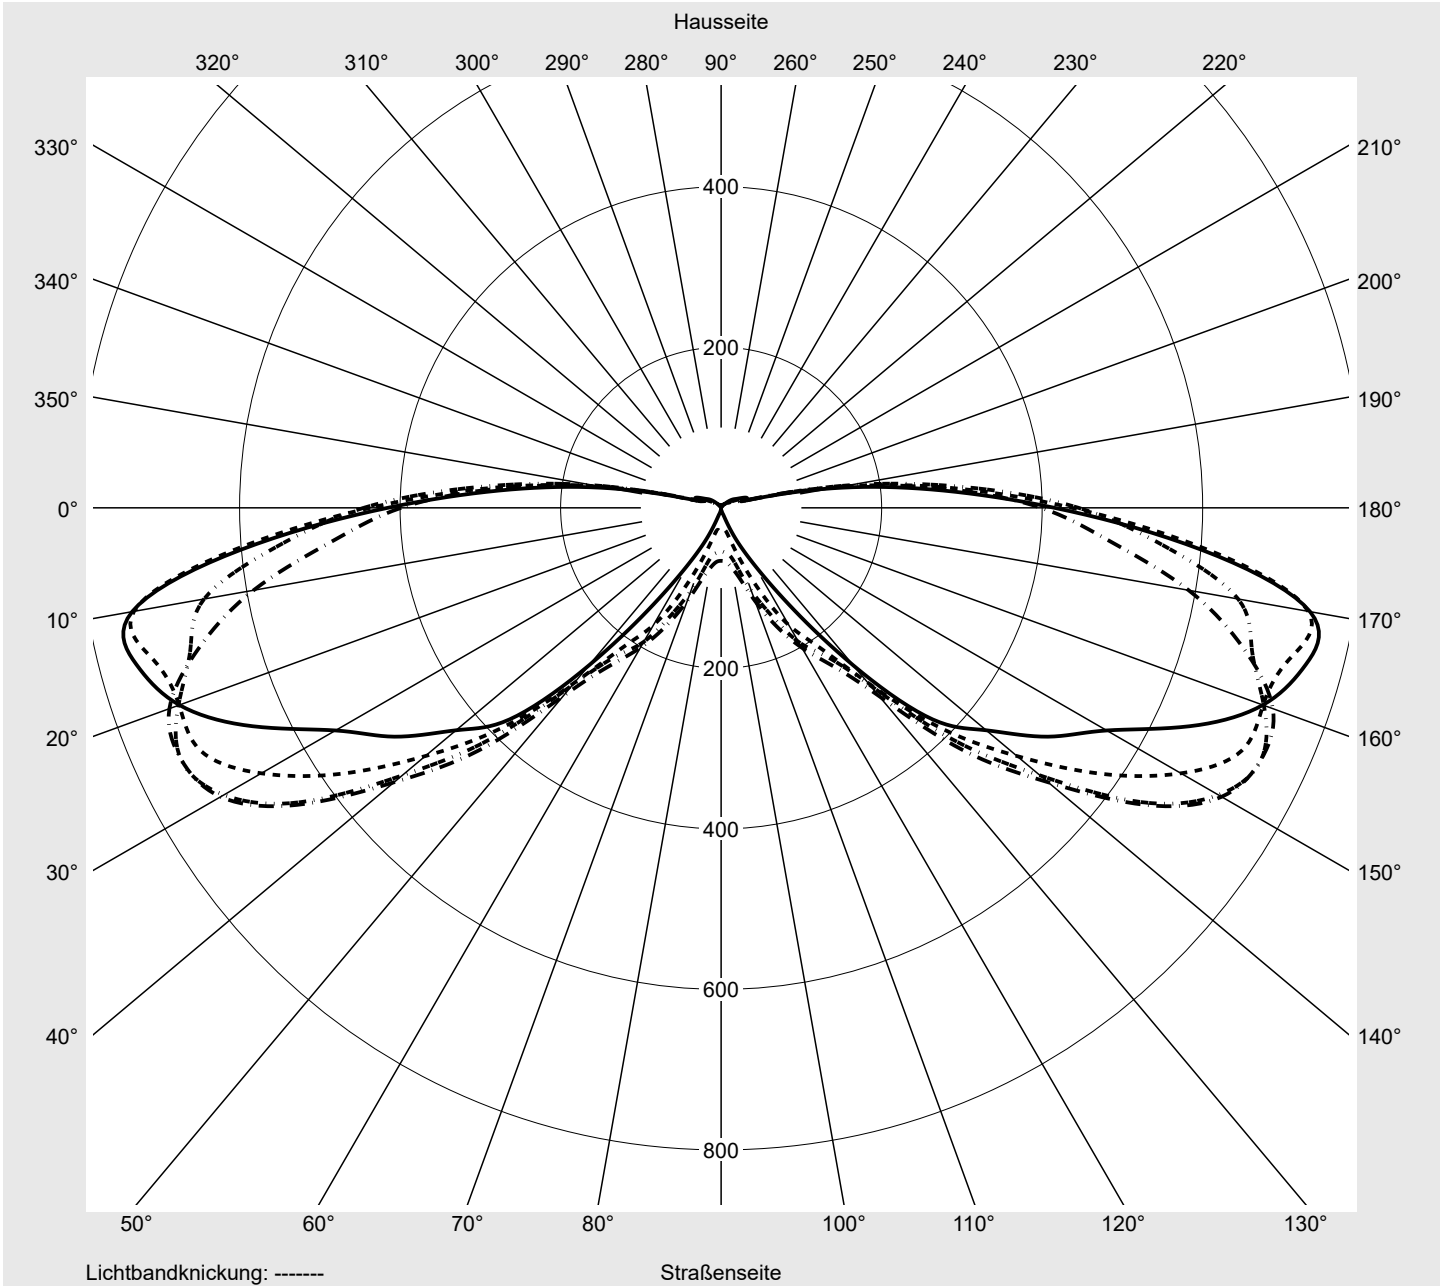

Lichttechnischer Prüfbefund

Familie Streetlight 11 micro LED	Bestell-Nr.: 5XC1NC1F08DE EAN: 4069025076472	LP-Nummer 59457_462

Kegelmantelkurven in cd/klm   **KMK 72,5°**   **KMK 70°**   **KMK 67,5°**   **KMK 65°**   **siteco**

Lichttechnischer Prüfbefund

Familie Streetlight 11 micro LED	Bestell-Nr.: 5XC1NC1F08DE EAN: 4069025076472	LP-Nummer 59457_462
Wertetabelle Lichtstärkemessung		Maximale Lichtstärke
		siteco

C- Ebenen	0° 180°	5° 175°	10° 170°	15° 165°	20° 160°	25° 155°	30° 150°	35° 145°	40° 140°	45° 135°	50° 130°	55° 125°	60° 120°
γ	Lichtstärke in cd/klm												
0,0°	83.9	83.9	83.9	83.9	83.9	83.9	83.9	83.9	83.9	83.9	83.9	83.9	83.9
2,5°	90.7	90.4	89.6	89.6	92.6	95.8	96.7	97.7	98.9	99.7	99.4	98.3	98.9
5,0°	90.1	90.9	91.0	90.8	93.4	99.4	105.1	110.0	112.1	113.3	116.6	120.2	123.6
7,5°	97.8	100.7	102.4	105.0	109.4	114.0	119.6	126.7	130.4	132.5	135.6	139.9	145.0
10,0°	103.6	106.4	110.5	116.9	123.4	128.7	132.7	139.3	141.8	143.6	147.6	151.3	157.4
12,5°	111.8	117.3	123.2	132.2	141.1	147.9	152.1	158.1	165.3	172.9	180.1	185.3	193.8
15,0°	125.2	133.6	145.8	157.3	166.0	174.5	179.6	187.6	195.8	203.8	214.1	219.5	222.2
17,5°	143.2	155.5	164.5	171.9	180.0	189.8	197.5	200.1	207.5	218.4	228.9	237.2	238.4
20,0°	156.4	173.2	183.5	200.0	215.7	230.8	239.2	240.9	243.5	246.5	255.5	265.9	271.5
22,5°	170.8	187.0	210.2	232.7	254.6	270.3	278.3	280.9	284.4	287.3	295.1	302.1	306.7
25,0°	181.3	201.9	229.5	255.3	285.9	298.3	297.6	301.1	310.9	320.5	327.1	336.2	345.9
27,5°	199.6	223.0	249.0	275.0	308.8	330.8	334.2	332.9	340.4	347.8	346.0	350.2	361.3
30,0°	229.9	263.1	284.9	308.6	336.3	357.1	363.1	360.8	363.2	367.2	369.3	373.6	377.3
32,5°	237.9	268.2	303.2	336.2	356.3	370.3	380.8	388.7	395.3	396.8	395.5	398.8	401.1
35,0°	229.2	258.8	302.6	339.1	361.7	384.4	397.9	409.4	417.6	415.7	411.6	408.9	410.5
37,5°	240.5	269.2	303.8	342.9	373.6	395.9	415.8	429.1	425.2	416.6	408.2	393.8	398.7
40,0°	258.4	286.2	322.8	361.1	388.8	409.4	426.1	433.8	426.7	417.1	404.6	397.1	398.3
42,5°	262.6	307.8	341.9	376.7	420.2	432.6	432.9	449.5	450.5	420.8	402.7	394.6	390.9
45,0°	271.8	332.1	375.9	398.6	420.7	449.8	466.6	471.6	458.9	428.9	404.4	386.4	378.1
47,5°	302.7	373.9	405.2	426.9	451.5	472.8	491.1	480.4	458.4	436.1	412.4	380.6	357.9
50,0°	327.0	400.8	432.0	455.7	461.1	473.9	487.7	483.4	462.4	434.6	408.1	362.7	325.3
52,5°	329.2	407.3	456.4	477.7	484.5	499.6	505.3	497.0	463.5	423.3	381.5	334.3	311.5
55,0°	343.4	414.5	489.4	530.3	545.3	562.1	551.7	525.4	475.1	419.2	362.9	303.1	278.0
57,5°	344.9	447.4	527.2	608.8	628.7	618.3	599.7	560.8	488.5	413.0	343.5	277.3	248.3
60,0°	365.5	499.4	616.7	712.2	709.4	673.8	648.7	595.7	500.0	408.6	330.9	277.1	243.0
62,5°	382.0	492.2	604.2	686.5	731.0	714.9	688.2	618.4	525.8	415.5	317.6	258.9	222.0
65,0°	398.7	488.0	591.6	673.3	731.6	742.3	720.1	645.3	532.0	427.9	306.2	239.1	201.3
67,5°	445.3	556.0	654.2	684.7	719.6	742.5	715.5	639.3	518.7	408.5	288.1	224.4	192.8
70,0°	437.2	611.3	742.9	732.2	718.6	715.8	661.6	577.7	481.2	388.9	284.8	211.1	168.8
72,5°	415.4	601.1	745.2	754.3	718.3	643.9	554.8	497.1	431.2	372.9	256.3	146.8	79.9
75,0°	395.0	544.9	656.0	682.3	642.3	531.3	429.6	403.8	358.9	245.3	111.8	36.6	10.0
77,5°	280.5	372.5	430.3	442.8	397.4	333.4	289.5	230.9	140.4	47.1	7.8	0.0	0.0
80,0°	118.6	154.3	189.4	194.9	165.3	140.7	101.2	41.4	8.9	0.0	0.0	0.0	0.0
82,5°	22.3	28.1	36.5	41.6	37.9	27.0	8.5	0.0	0.0	0.0	0.0	0.0	0.0
85,0°	0.0	0.0	0.0	0.1	0.2	0.1	0.0	0.0	0.0	0.0	0.0	0.0	0.0
87,5°	0.0	0.0	0.0	0.0	0.0	0.0	0.0	0.0	0.0	0.0	0.0	0.0	0.0
90,0°	0.0	0.0	0.0	0.0	0.0	0.0	0.0	0.0	0.0	0.0	0.0	0.0	0.0