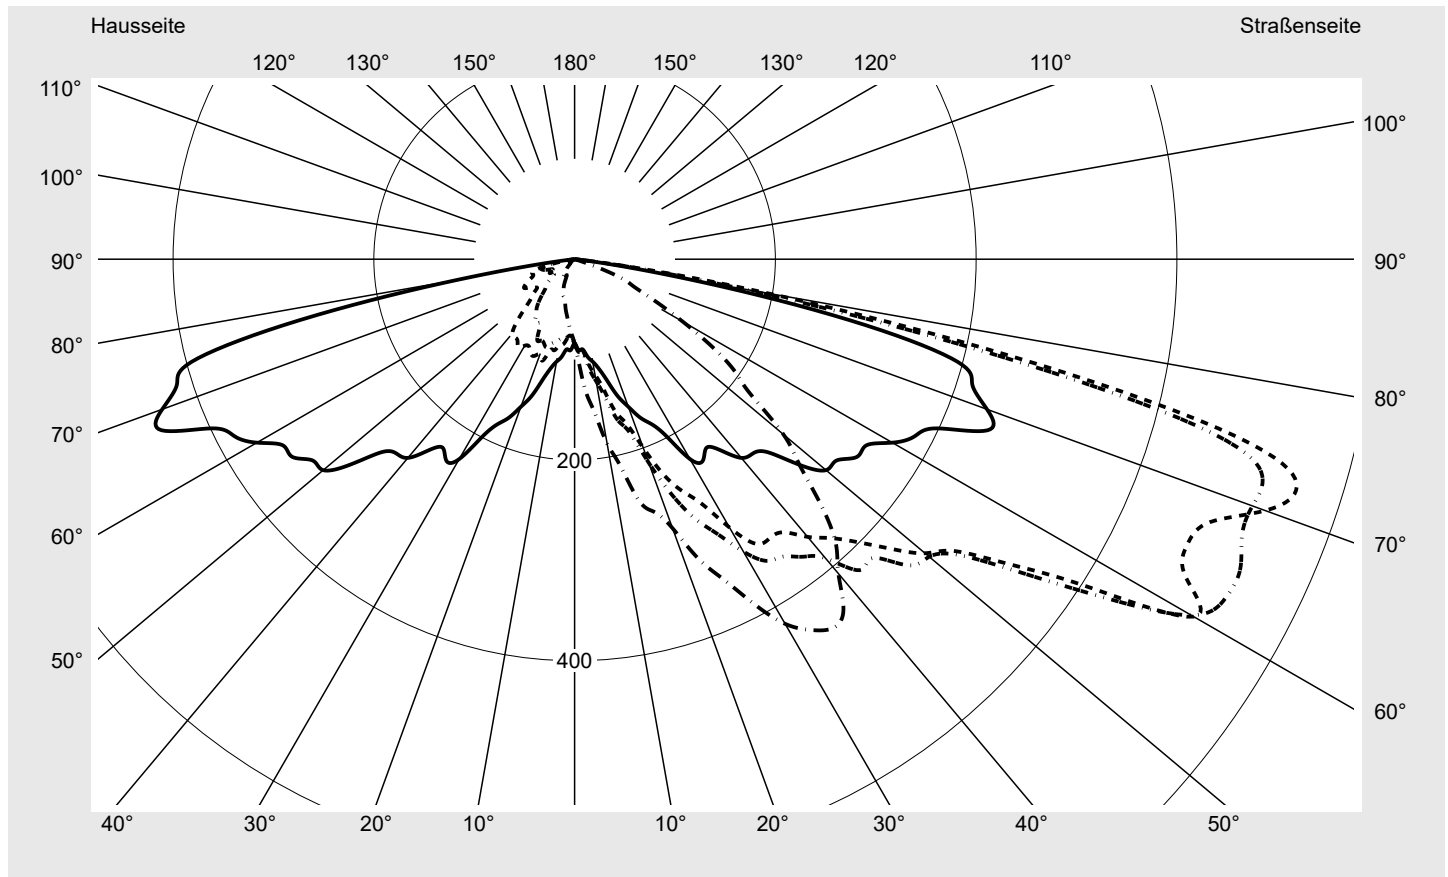

Lichttechnischer Prüfbefund

Familie
Streetlight 11 micro LED

Bestell-Nr.: 5XC1NC1F08DE
EAN: 4069025076472

LP-Nummer
59457_461

Ausführung Mastansatz- / Mastaufsatzmontage
Optik asymmetrisch, extrem breit strahlend mit Back Light Control (ST1.0aB)
Abdeckung klar, PMMA
Bestückung LED 2700 K | CRI ≥ 70
Betriebsgerät EVG SITECO iQ
Einstellung indiv. Einstellung
Bemessungswerte Nettolichtstrom = 2660 lm
 Systemleistung = 26.8 W
 Lichtausbeute = 99.3 lm/W

Seriendokumentation
23.01.2025

siteco

Lichtstärke in cd/klm

C180-0

C195-15

C200-20

C270-90

Imax: 754 cd/klm

Leuchtenbetriebswirkungsgrade

Eta	100.0%
Eta 0° - 90°	100.0%
Eta 90° - 180°	0.0%

Lichtstärkeklasse nach EN13201-2

Klasse:	G1
Imax 70°	742.9
Imax 80°	194.9
Imax 90°	0.0
Imax >90°	0.0
Imax >95°	0.0

Messbedingungen

DIN EN 13032 und DIN 5032

Lichttechnischer Prüfbefund

Familie Streetlight 11 micro LED	Bestell-Nr.: 5XC1NC1F08DE EAN: 4069025076472	LP-Nummer 59457_461
--	---	-------------------------------

Kegelmantelkurven in cd/klm **KMK 72,5°** **KMK 70°** **KMK 67,5°** **KMK 65°** **siteco**