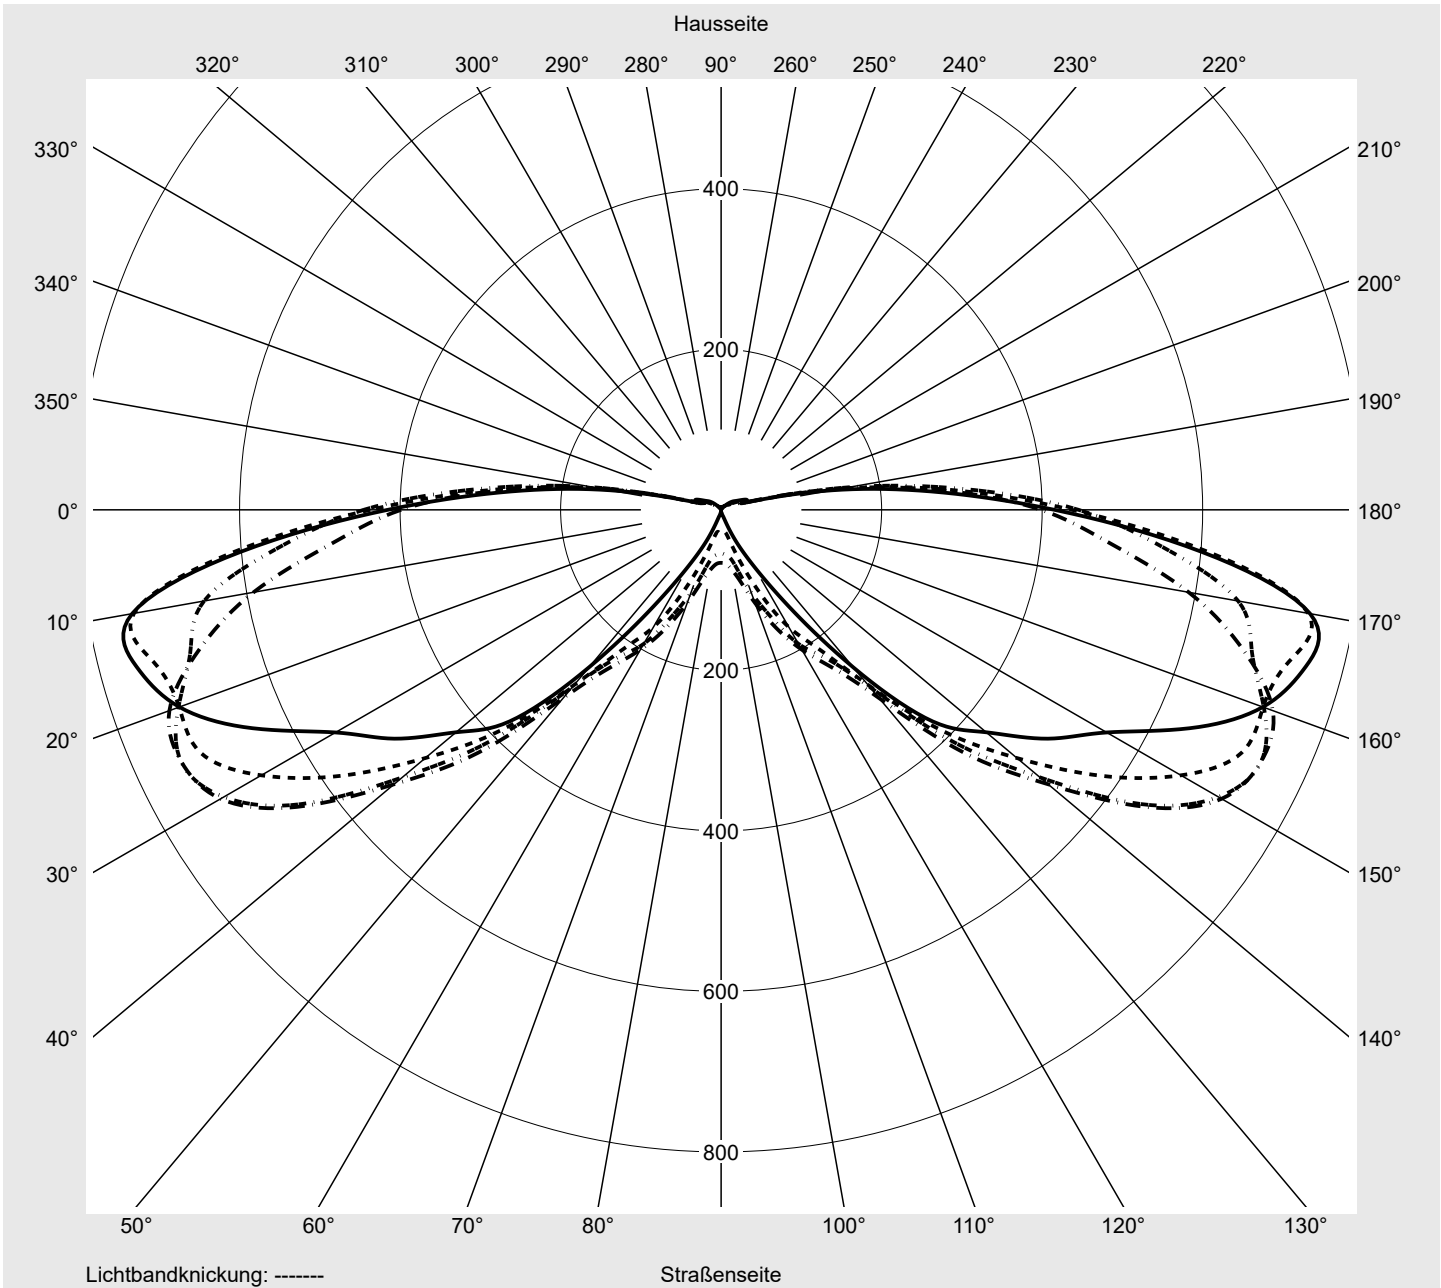

Lichttechnischer Prüfbefund

Familie
Streetlight 11 micro LED

Bestell-Nr.: 5XC1NC1F08DE
EAN: 4069025076472

LP-Nummer
59457_461

Ausführung Mastansatz- / Mastaufsatzmontage
Optik asymmetrisch, extrem breit strahlend mit Back Light Control (ST1.0aB)
Abdeckung klar, PMMA
Bestückung LED 2700 K | CRI ≥ 70
Betriebsgerät EVG SITECO iQ
Einstellung indiv. Einstellung
Bemessungswerte Nettolichtstrom = 2660 lm
 Systemleistung = 26.8 W
 Lichtausbeute = 99.3 lm/W

Leuchtenbetriebswirkungsgrade

Eta	100.0%
Eta 0° - 90°	100.0%
Eta 90° - 180°	0.0%

Lichtstärkeklasse nach EN13201-2

Klasse:	G1
Imax 70°	742.9
Imax 80°	194.9
Imax 90°	0.0
Imax >90°	0.0
Imax >95°	0.0

Messbedingungen

DIN EN 13032 und DIN 5032

Lichttechnischer Prüfbefund

Familie Streetlight 11 micro LED	Bestell-Nr.: 5XC1NC1F08DE EAN: 4069025076472	LP-Nummer 59457_461
--	---	-------------------------------

Kegelmantelkurven in cd/klm **KMK 72,5°** **KMK 70°** **KMK 67,5°** **KMK 65°** **siteco**