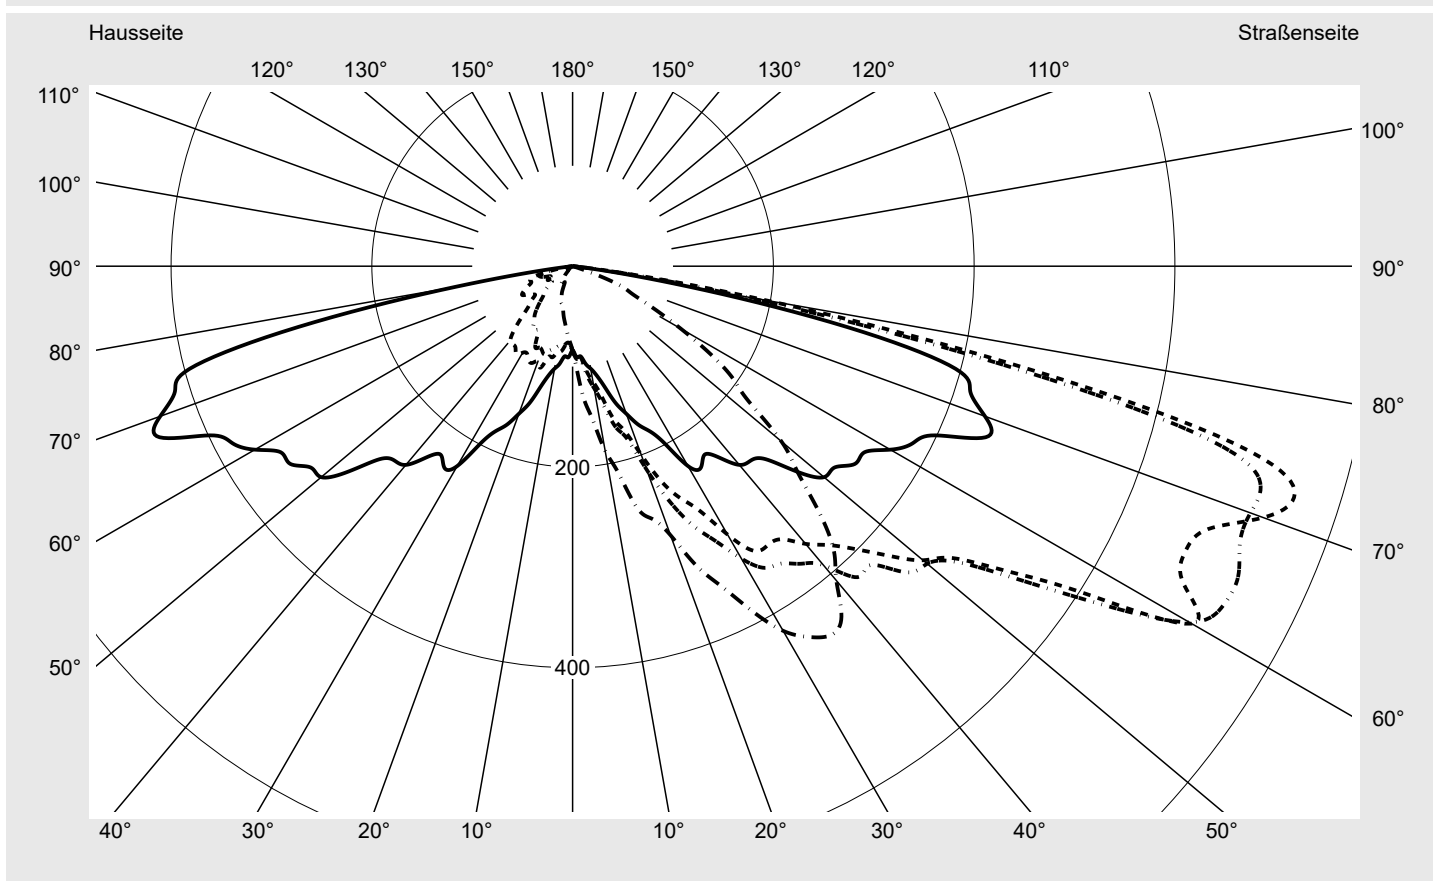

Lichttechnischer Prüfbefund

Familie
Streetlight 11 micro LED

Bestell-Nr.: 5XC1NC1F08DE
EAN: 4069025076472

LP-Nummer
59457_463

Ausführung	Mastansatz- / Mastaufsatzmontage
Optik	asymmetrisch, extrem breit strahlend mit Back Light Control (ST1.0aB)
Abdeckung	klar, PMMA
Bestückung	LED 4000 K CRI ≥ 70
Betriebsgerät	EVG SITECO iQ
Einstellung	indiv. Einstellung
Bemessungswerte	Nettolichtstrom = 3090 lm Systemleistung = 27.4 W Lichtausbeute = 112.8 lm/W

Seriendokumentation
23.01.2025

siteco

Lichtstärke in cd/klm

C180-0

C195-15

C200-20

C270-90

Imax: 754 cd/klm

Leuchtenbetriebswirkungsgrade

Eta	100.0%
Eta 0° - 90°	100.0%
Eta 90° - 180°	0.0%

Lichtstärkeklasse nach EN13201-2

Klasse:	G1
Imax 70°	742.9
Imax 80°	194.9
Imax 90°	0.0
Imax >90°	0.0
Imax >95°	0.0

Messbedingungen

DIN EN 13032 und DIN 5032

Lichttechnischer Prüfbefund

Familie Streetlight 11 micro LED	Bestell-Nr.: 5XC1NC1F08DE EAN: 4069025076472	LP-Nummer 59457_463
--	---	-------------------------------

Kegelmantelkurven in cd/klm **KMK 72,5°** **KMK 70°** **KMK 67,5°** **KMK 65°** **siteco**