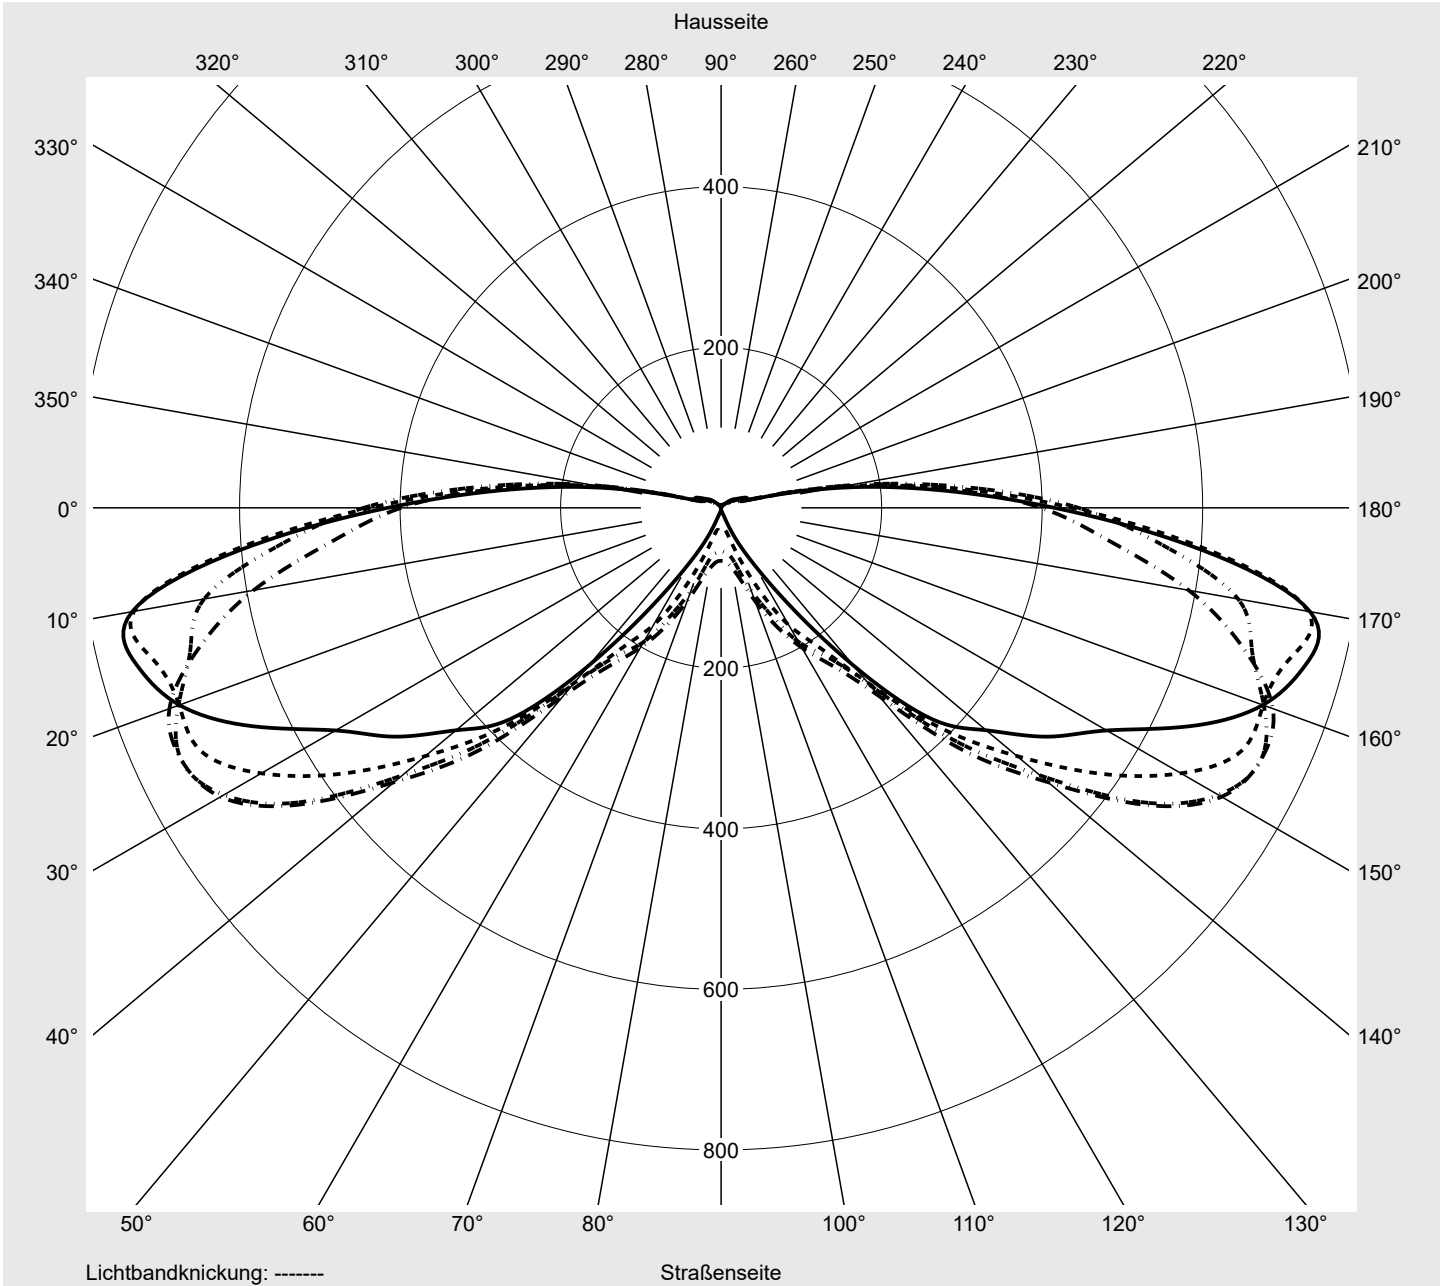

Lichttechnischer Prüfbefund

Familie
Streetlight 11 micro LED

Bestell-Nr.: 5XC1NC1F08DE
EAN: 4069025076472

LP-Nummer
59457_463

Ausführung	Mastansatz- / Mastaufsatzmontage
Optik	asymmetrisch, extrem breit strahlend mit Back Light Control (ST1.0aB)
Abdeckung	klar, PMMA
Bestückung	LED 4000 K CRI ≥ 70
Betriebsgerät	EVG SITECO iQ
Einstellung	indiv. Einstellung
Bemessungswerte	Nettolichtstrom = 3090 lm Systemleistung = 27.4 W Lichtausbeute = 112.8 lm/W

Leuchtenbetriebswirkungsgrade

Eta	100.0%
Eta 0° - 90°	100.0%
Eta 90° - 180°	0.0%

Lichtstärkeklasse nach EN13201-2

Klasse:	G1
Imax 70°	742.9
Imax 80°	194.9
Imax 90°	0.0
Imax >90°	0.0
Imax >95°	0.0

Messbedingungen

DIN EN 13032 und DIN 5032

Lichttechnischer Prüfbefund

Familie Streetlight 11 micro LED	Bestell-Nr.: 5XC1NC1F08DE EAN: 4069025076472	LP-Nummer 59457_463
--	---	-------------------------------

Kegelmantelkurven in cd/klm **KMK 72,5°** **KMK 70°** **KMK 67,5°** **KMK 65°** **siteco**