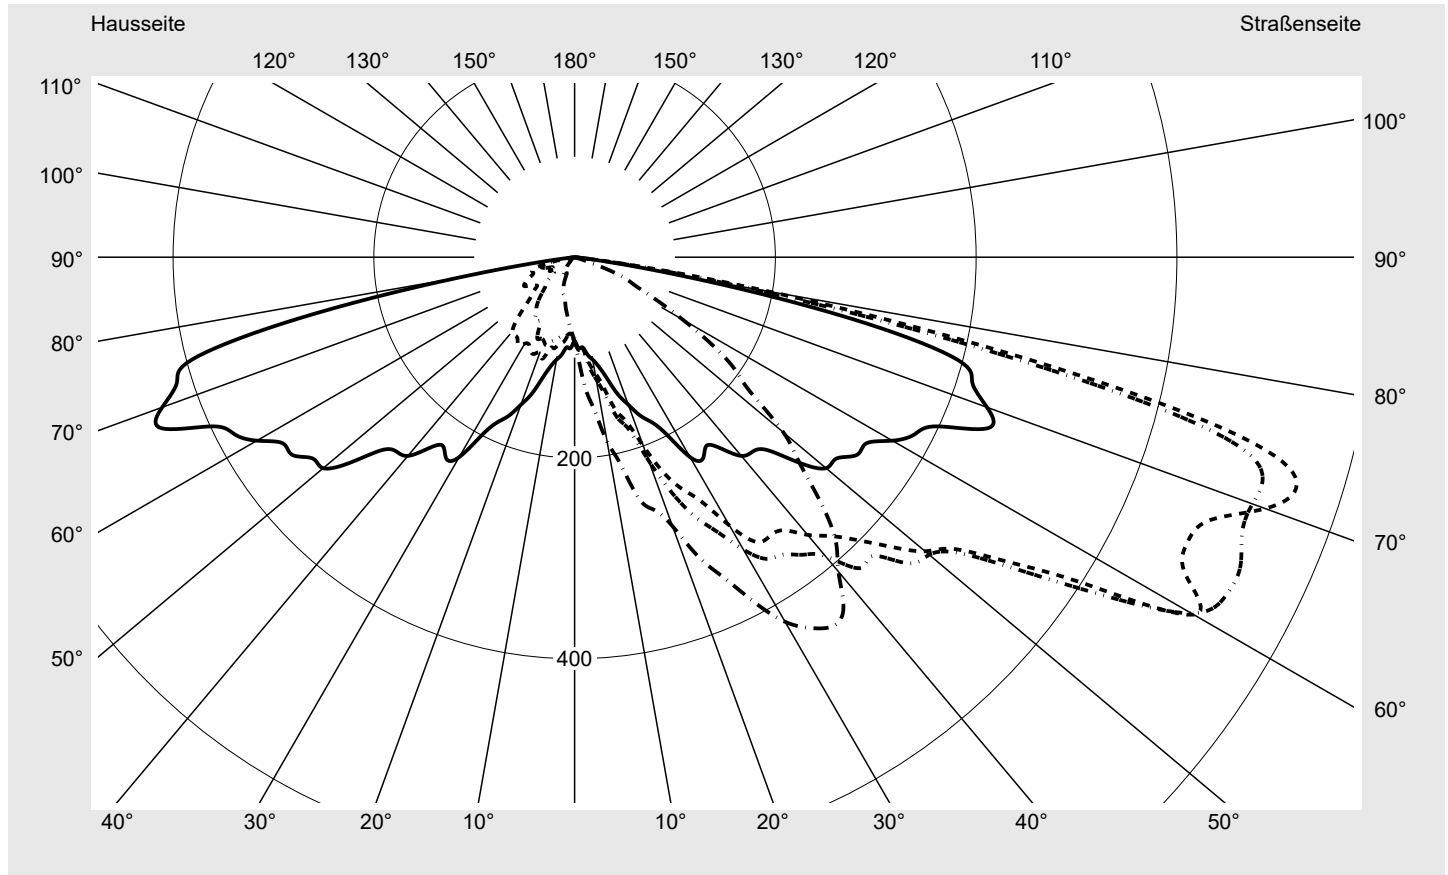

Lichttechnischer Prüfbefund

Familie
Streetlight 11 micro LED

Bestell-Nr.: 5XC1NC1F08DE
EAN: 4069025076472

LP-Nummer
59457_460

Ausführung Mastansatz- / Mastaufsatzmontage
Optik asymmetrisch, extrem breit strahlend mit Back Light Control (ST1.0aB)
Abdeckung klar, PMMA
Bestückung LED 2200 K | CRI ≥ 70
Betriebsgerät EVG SITECO iQ
Einstellung indiv. Einstellung
Bemessungswerte Nettolichtstrom = 2390 lm
 Systemleistung = 27.8 W
 Lichtausbeute = 86 lm/W

Seriendokumentation
23.01.2025

siteco

Lichtstärke in cd/klm

C180-0

C195-15

C200-20

C270-90

Imax: 754 cd/klm

Leuchtenbetriebswirkungsgrade

Eta	100.0%
Eta 0° - 90°	100.0%
Eta 90° - 180°	0.0%

Lichtstärkeklasse nach EN13201-2

Klasse:	G1
Imax 70°	742.9
Imax 80°	194.9
Imax 90°	0.0
Imax >90°	0.0
Imax >95°	0.0

Messbedingungen

DIN EN 13032 und DIN 5032

Lichttechnischer Prüfbefund

Familie Streetlight 11 micro LED	Bestell-Nr.: 5XC1NC1F08DE EAN: 4069025076472	LP-Nummer 59457_460
--	---	-------------------------------

Kegelmantelkurven in cd/klm **KMK 72,5°** **KMK 70°** **KMK 67,5°** **KMK 65°** **siteco**