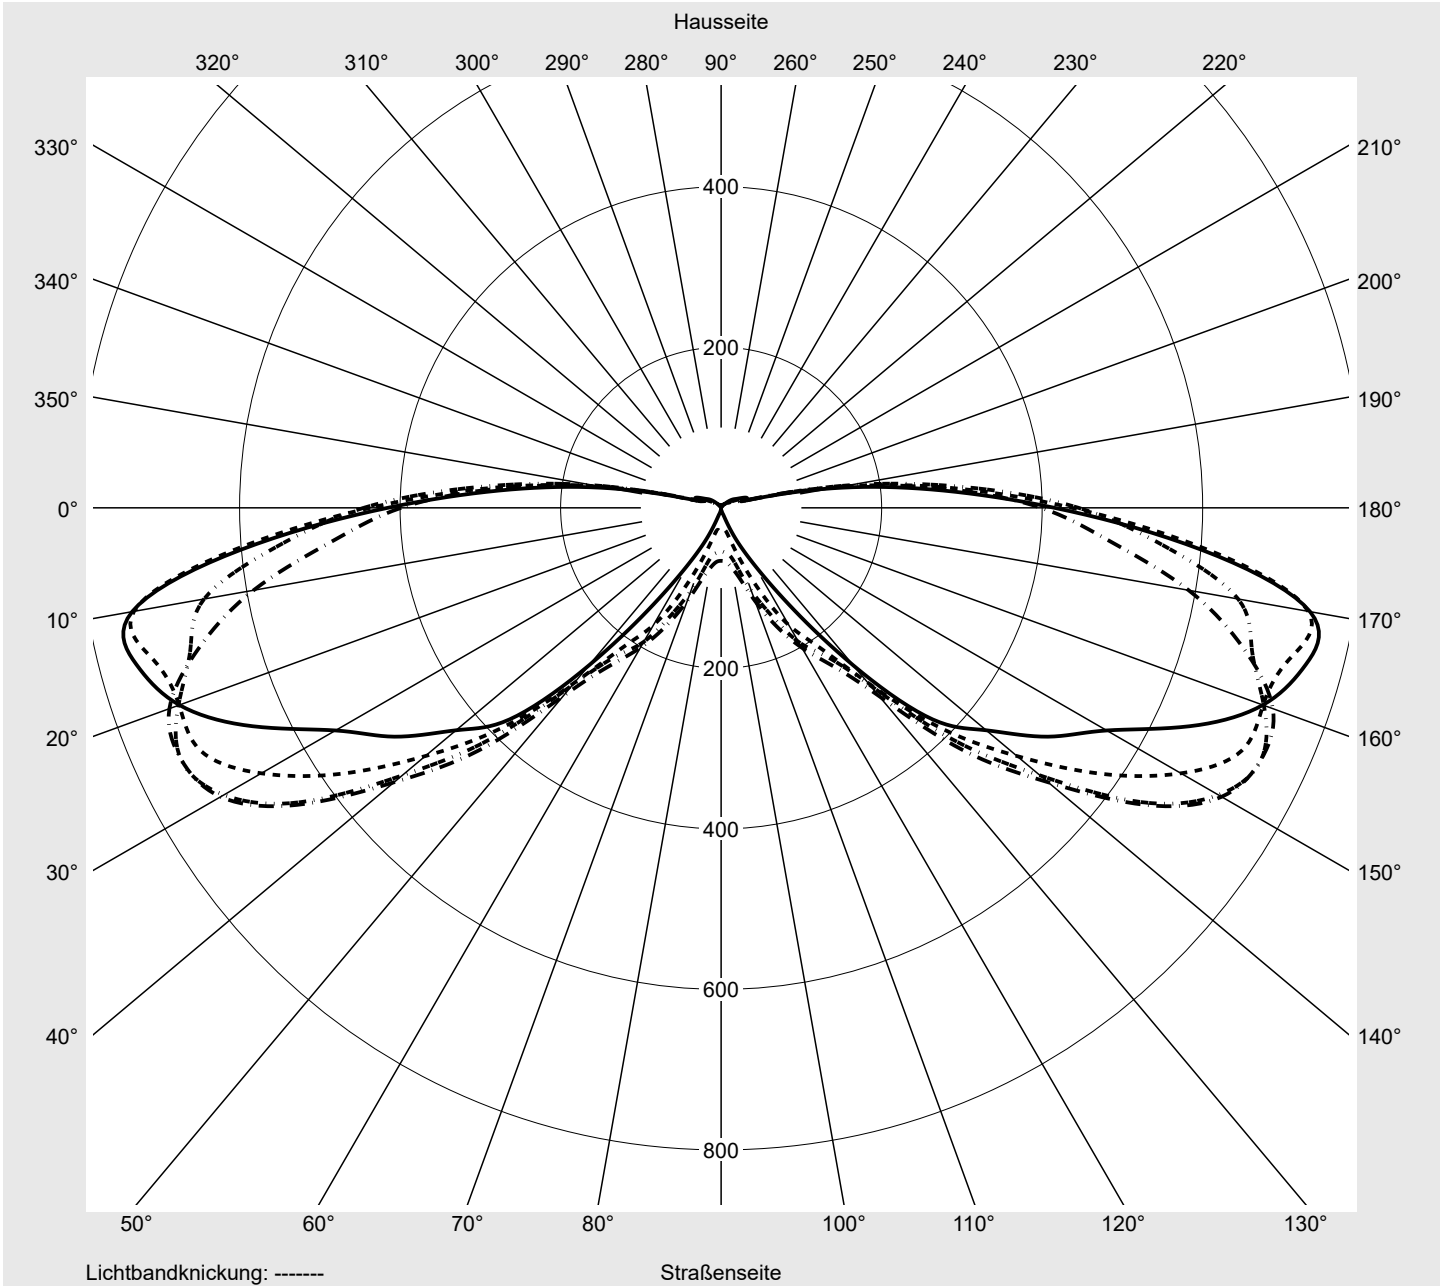

Lichttechnischer Prüfbefund

Familie
Streetlight 11 micro LED

Bestell-Nr.: 5XC1NC1F08DE
EAN: 4069025076472

LP-Nummer
59457_460

Ausführung Mastansatz- / Mastaufsatzmontage
Optik asymmetrisch, extrem breit strahlend mit Back Light Control (ST1.0aB)
Abdeckung klar, PMMA
Bestückung LED 2200 K | CRI ≥ 70
Betriebsgerät EVG SITECO iQ
Einstellung indiv. Einstellung
Bemessungswerte Nettolichtstrom = 2390 lm
 Systemleistung = 27.8 W
 Lichtausbeute = 86 lm/W

Leuchtenbetriebswirkungsgrade

Eta	100.0%
Eta 0° - 90°	100.0%
Eta 90° - 180°	0.0%

Lichtstärkeklasse nach EN13201-2

Klasse:	G1
Imax 70°	742.9
Imax 80°	194.9
Imax 90°	0.0
Imax >90°	0.0
Imax >95°	0.0

Messbedingungen

DIN EN 13032 und DIN 5032

Lichttechnischer Prüfbefund

Familie Streetlight 11 micro LED	Bestell-Nr.: 5XC1NC1F08DE EAN: 4069025076472	LP-Nummer 59457_460
--	---	-------------------------------

Kegelmantelkurven in cd/klm **KMK 72,5°** **KMK 70°** **KMK 67,5°** **KMK 65°** **siteco**