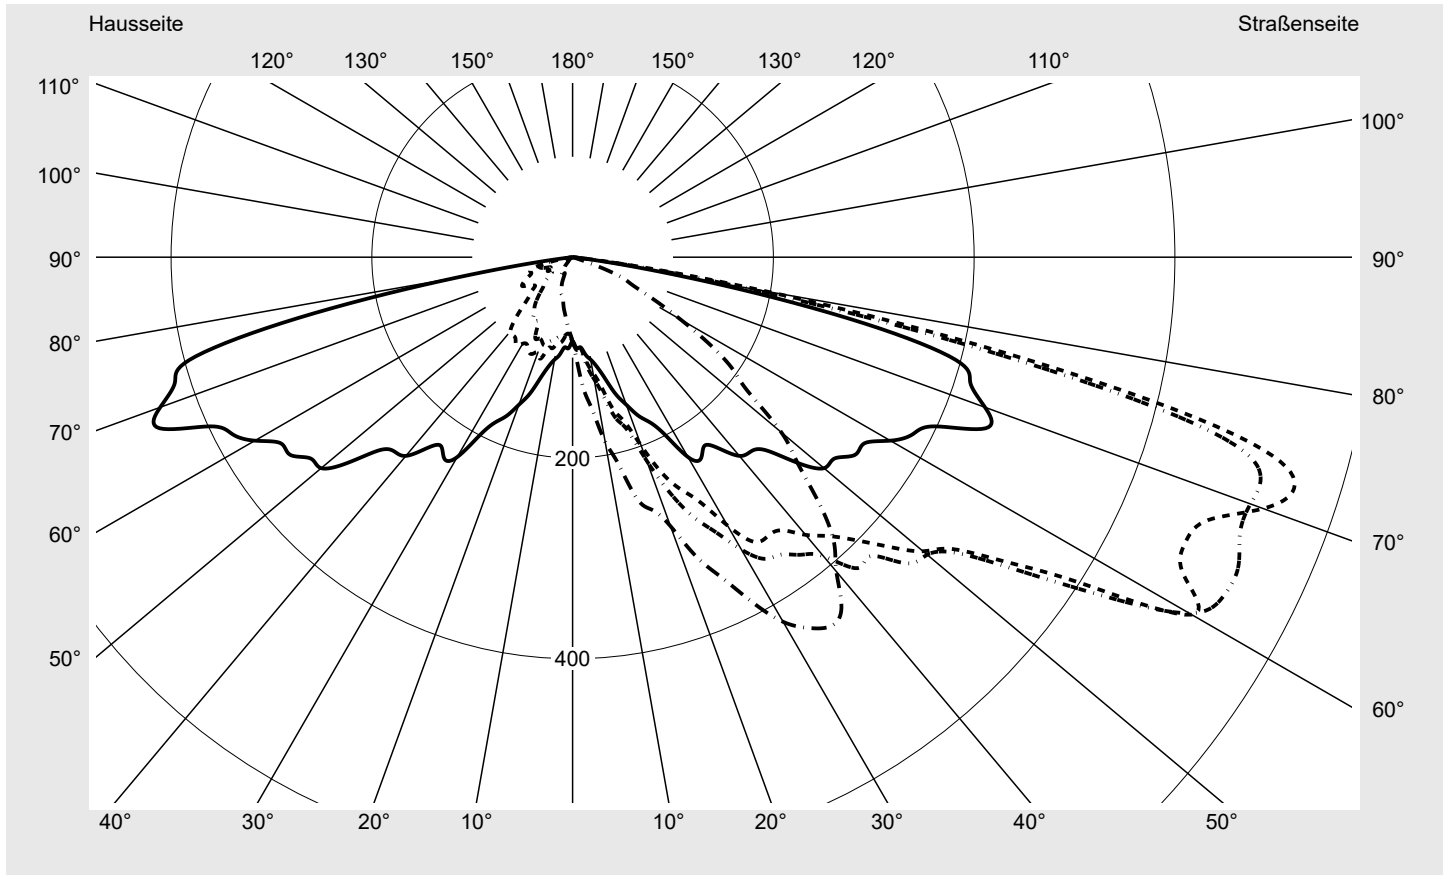

Lichttechnischer Prüfbefund

Familie
Streetlight 11 mini LED

Bestell-Nr.: 5XC2NC1F08GE
EAN: 4069025076755

LP-Nummer
59457_413

Ausführung Mastansatz- / Mastaufsatzmontage
Optik asymmetrisch, extrem breit strahlend mit Back Light Control (ST1.0aB)
Abdeckung klar, PMMA
Bestückung LED 3000 K | CRI ≥ 70
Betriebsgerät EVG SITECO iQ
Einstellung Werkseinstellung
Bemessungswerte Nettolichtstrom = 2860 lm
 Systemleistung = 24.9 W
 Lichtausbeute = 114.9 lm/W

Seriendokumentation
23.01.2025

siteco

Lichtstärke in cd/klm

C180-0

C195-15

C200-20

C270-90

Imax: 754 cd/klm

Leuchtenbetriebswirkungsgrade

Eta	100.0%
Eta 0° - 90°	100.0%
Eta 90° - 180°	0.0%

Lichtstärkeklasse nach EN13201-2

Klasse:	G1
Imax 70°	742.9
Imax 80°	194.9
Imax 90°	0.0
Imax >90°	0.0
Imax >95°	0.0

Messbedingungen

DIN EN 13032 und DIN 5032

Lichttechnischer Prüfbefund

Familie Streetlight 11 mini LED	Bestell-Nr.: 5XC2NC1F08GE EAN: 4069025076755	LP-Nummer 59457_413
---	---	--------------------------------------

Kegelmantelkurven in cd/klm **KMK 72,5°** **KMK 70°** **KMK 67,5°** **KMK 65°** **siteco**