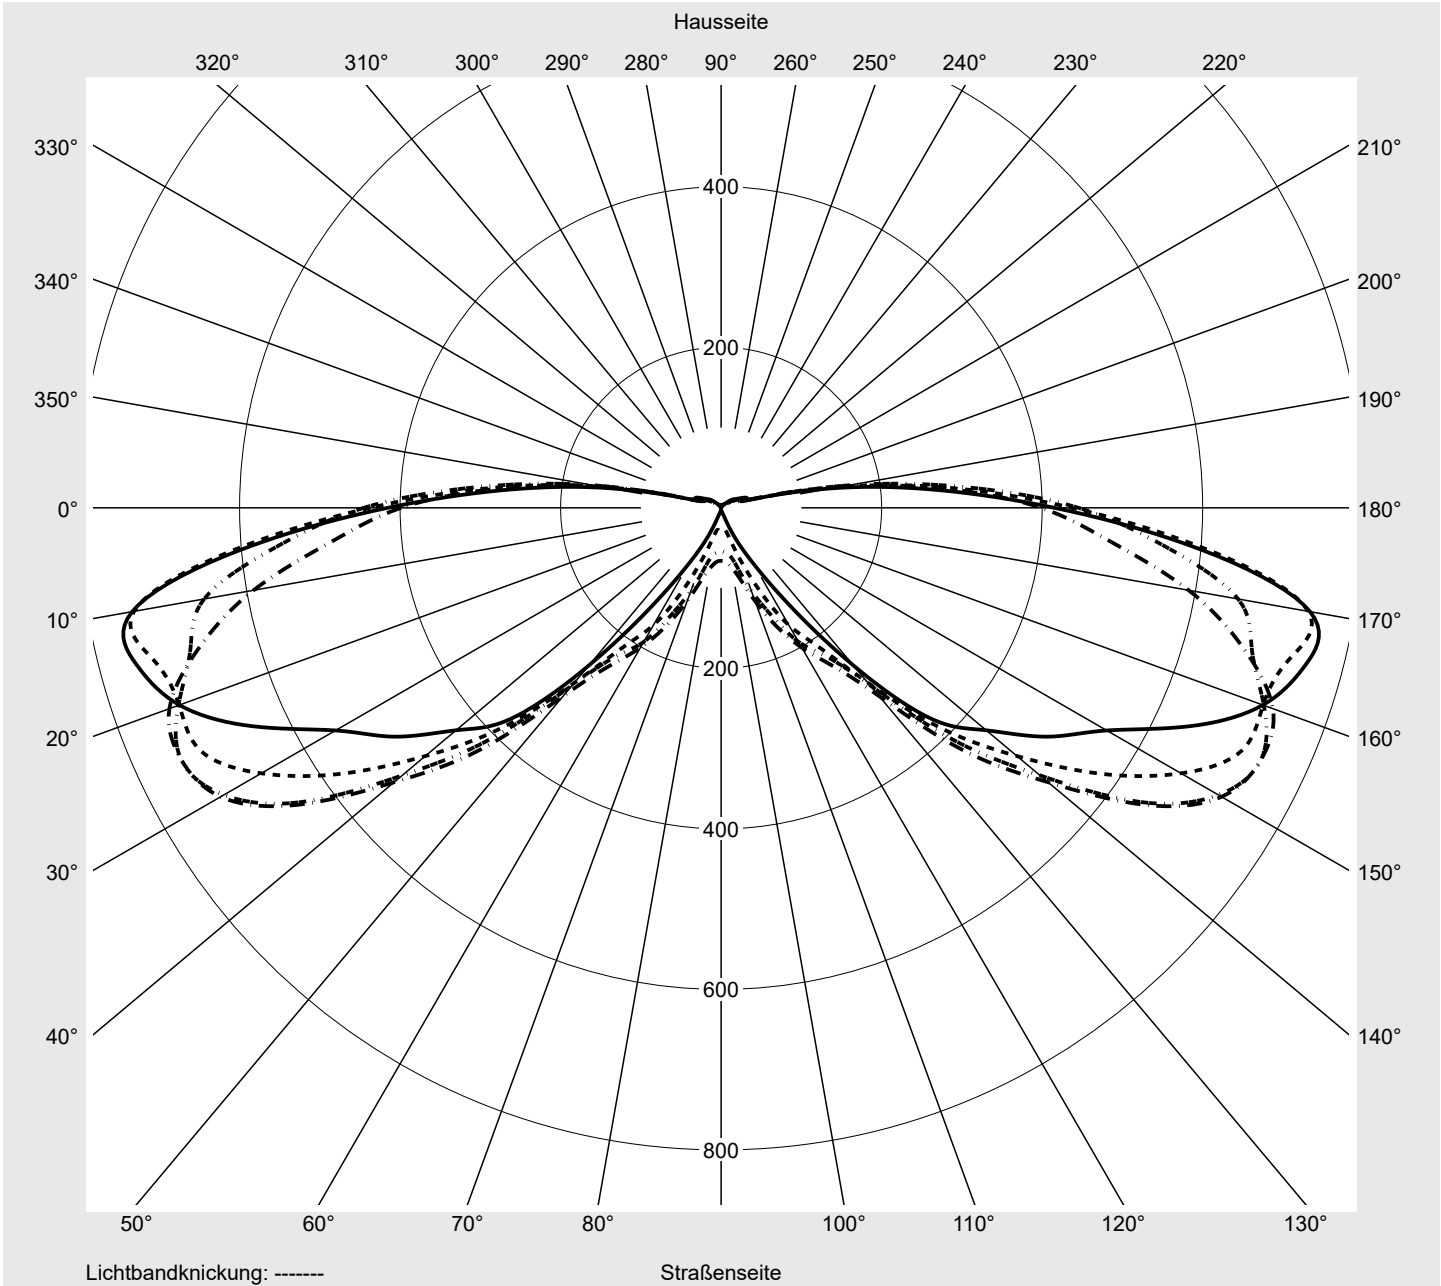

Lichttechnischer Prüfbefund

Familie
Streetlight 11 mini LED

Bestell-Nr.: 5XC2NC1F08GE
EAN: 4069025076755

LP-Nummer
59457_413

Ausführung Mastansatz- / Mastaufsatzmontage
Optik asymmetrisch, extrem breit strahlend mit Back Light Control (ST1.0aB)
Abdeckung klar, PMMA
Bestückung LED 3000 K | CRI ≥ 70
Betriebsgerät EVG SITECO iQ
Einstellung Werkseinstellung
Bemessungswerte Nettolichtstrom = 2860 lm
 Systemleistung = 24.9 W
 Lichtausbeute = 114.9 lm/W

Leuchtenbetriebswirkungsgrade

Eta	100.0%
Eta 0° - 90°	100.0%
Eta 90° - 180°	0.0%

Lichtstärkeklasse nach EN13201-2

Klasse:	G1
Imax 70°	742.9
Imax 80°	194.9
Imax 90°	0.0
Imax >90°	0.0
Imax >95°	0.0

Messbedingungen

DIN EN 13032 und DIN 5032

Lichttechnischer Prüfbefund

Familie Streetlight 11 mini LED	Bestell-Nr.: 5XC2NC1F08GE EAN: 4069025076755	LP-Nummer 59457_413
---	---	--------------------------------------

Kegelmantelkurven in cd/klm **KMK 72,5°** **KMK 70°** **KMK 67,5°** **KMK 65°** **siteco**