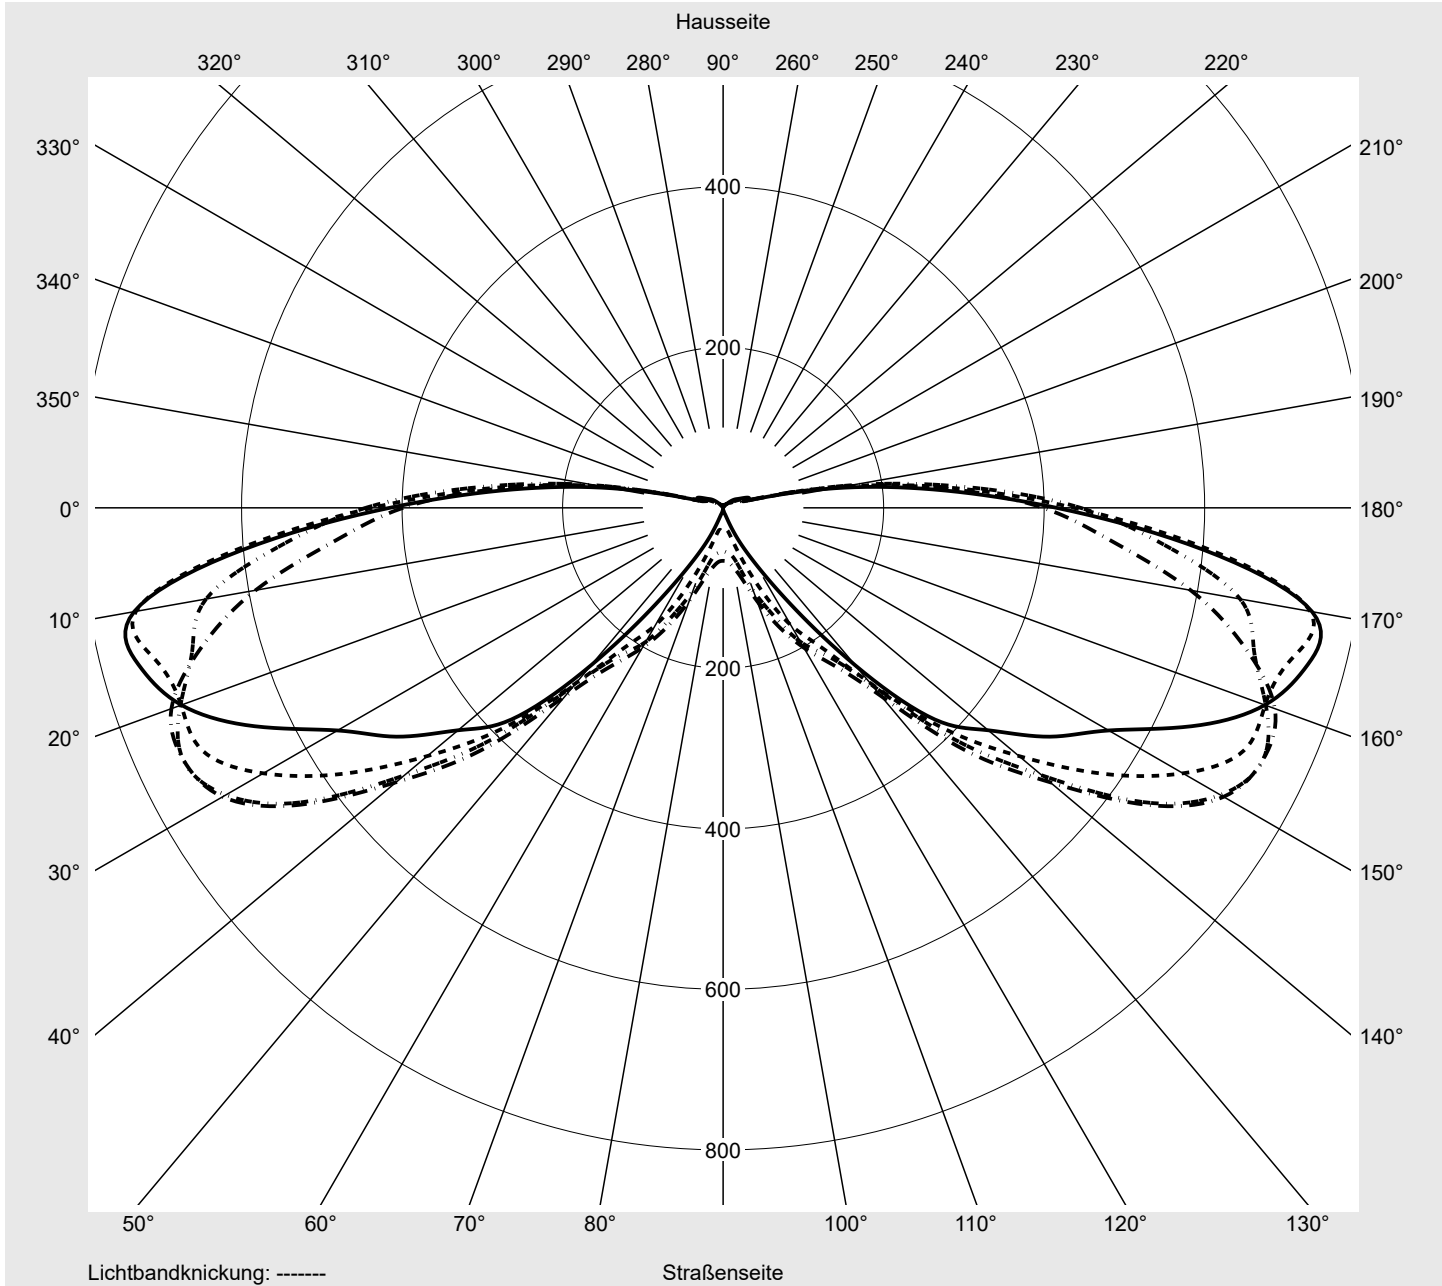

Lichttechnischer Prüfbefund

Familie
Streetlight 11 mini LED

Bestell-Nr.: 5XC2NC1F08GE
EAN: 4069025076755

LP-Nummer
59457_412

Ausführung	Mastansatz- / Mastaufsatzmontage
Optik	asymmetrisch, extrem breit strahlend mit Back Light Control (ST1.0aB)
Abdeckung	klar, PMMA
Bestückung	LED 2700 K CRI ≥ 70
Betriebsgerät	EVG SITECO iQ
Einstellung	indiv. Einstellung
Bemessungswerte	Nettolichtstrom = 2560 lm Systemleistung = 23.6 W Lichtausbeute = 108.5 lm/W

Leuchtenbetriebswirkungsgrade

Eta	100.0%
Eta 0° - 90°	100.0%
Eta 90° - 180°	0.0%

Lichtstärkeklasse nach EN13201-2

Klasse:	G1
Imax 70°	742.9
Imax 80°	194.9
Imax 90°	0.0
Imax >90°	0.0
Imax >95°	0.0

Messbedingungen

DIN EN 13032 und DIN 5032

Lichttechnischer Prüfbefund

Familie Streetlight 11 mini LED	Bestell-Nr.: 5XC2NC1F08GE EAN: 4069025076755	LP-Nummer 59457_412
---	---	-------------------------------

Kegelmantelkurven in cd/klm **KMK 72,5°** **KMK 70°** **KMK 67,5°** **KMK 65°** **siteco**