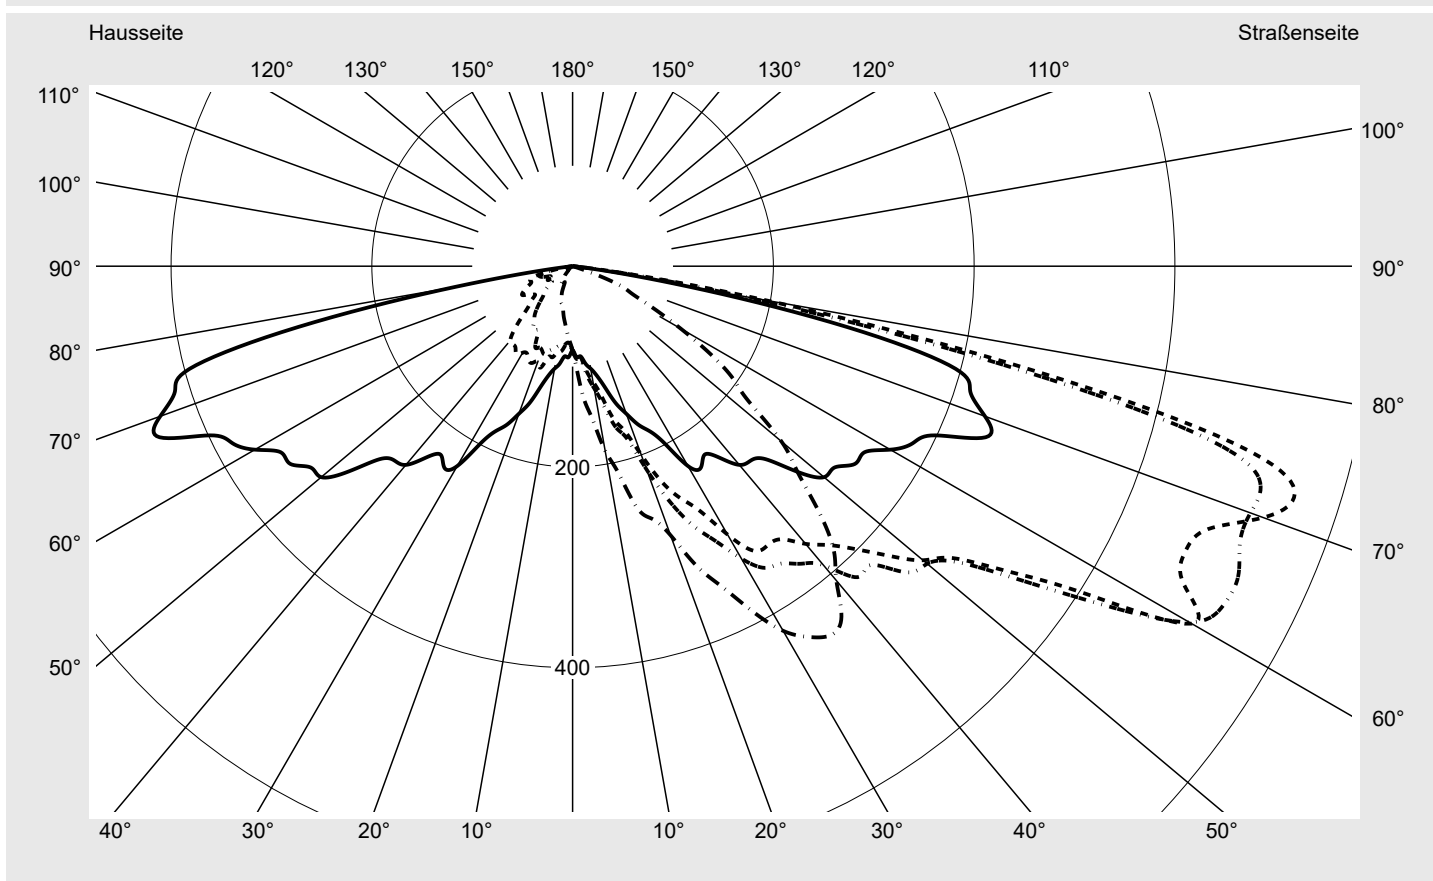

Lichttechnischer Prüfbefund

Familie
Streetlight 11 mini LED

Bestell-Nr.: 5XC2NC1F08GE
EAN: 4069025076755

LP-Nummer
59457_412

Ausführung	Mastansatz- / Mastaufsatzmontage
Optik	asymmetrisch, extrem breit strahlend mit Back Light Control (ST1.0aB)
Abdeckung	klar, PMMA
Bestückung	LED 2700 K CRI ≥ 70
Betriebsgerät	EVG SITECO iQ
Einstellung	indiv. Einstellung
Bemessungswerte	Nettolichtstrom = 2560 lm Systemleistung = 23.6 W Lichtausbeute = 108.5 lm/W

Seriendokumentation
23.01.2025

siteco

Lichtstärke in cd/klm

C180-0

C195-15

C200-20

C270-90

Imax: 754 cd/klm

Leuchtenbetriebswirkungsgrade

Eta	100.0%
Eta 0° - 90°	100.0%
Eta 90° - 180°	0.0%

Lichtstärkeklasse nach EN13201-2

Klasse:	G1
Imax 70°	742.9
Imax 80°	194.9
Imax 90°	0.0
Imax >90°	0.0
Imax >95°	0.0

Messbedingungen

DIN EN 13032 und DIN 5032

Lichttechnischer Prüfbefund

Familie Streetlight 11 mini LED	Bestell-Nr.: 5XC2NC1F08GE EAN: 4069025076755	LP-Nummer 59457_412
---	---	-------------------------------

Kegelmantelkurven in cd/klm **KMK 72,5°** **KMK 70°** **KMK 67,5°** **KMK 65°** **siteco**