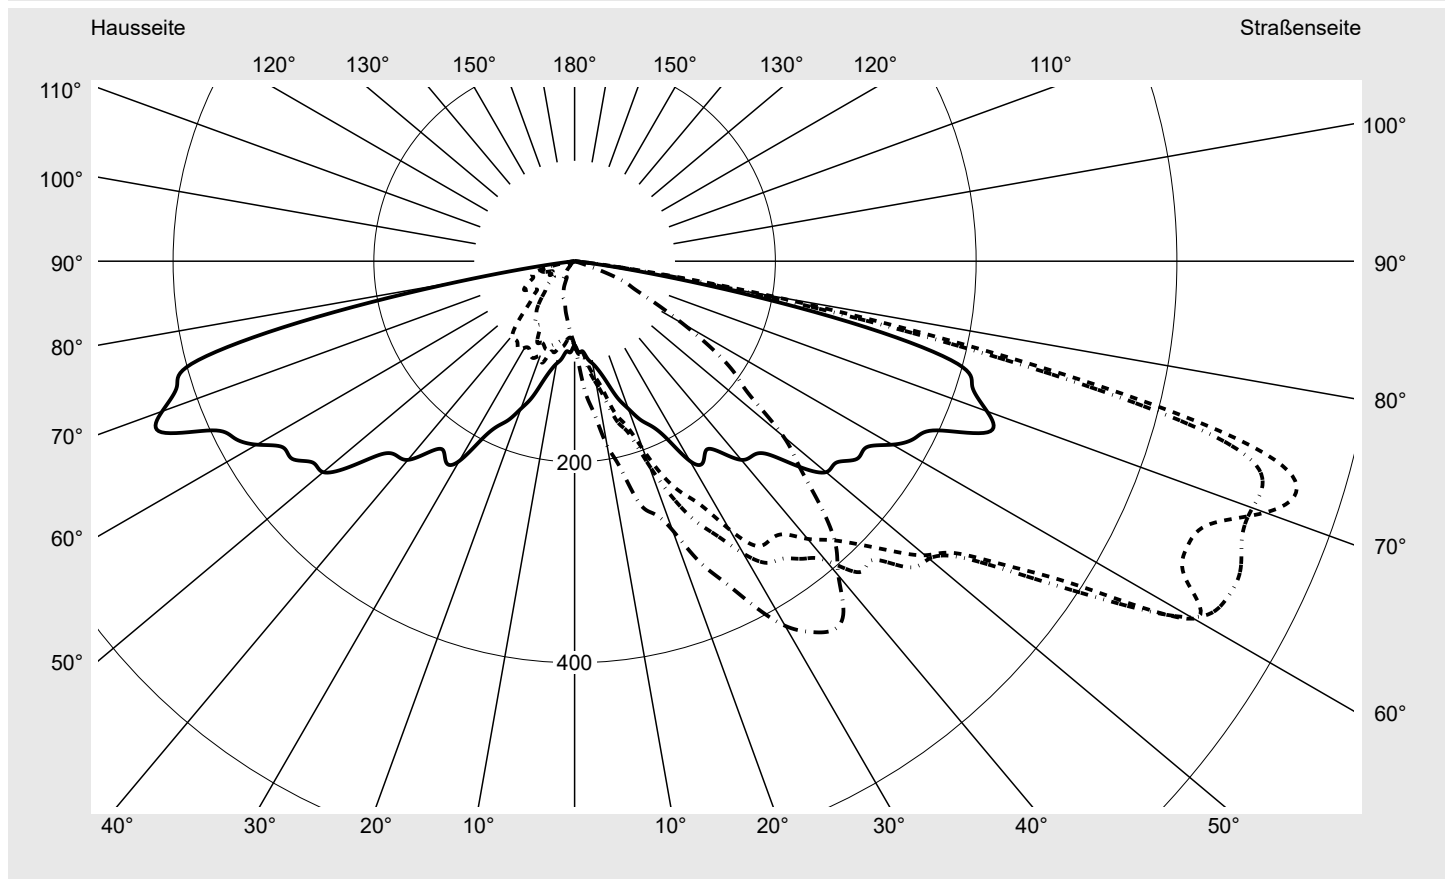

## Lichttechnischer Prüfbefund

**Familie**  
Streetlight 11 mini LED

**Bestell-Nr.: 5XC2NC1F08HE**  
**EAN: 4069025078933**

**LP-Nummer**  
**59457\_469**

<b>Ausführung</b>	Mastansatz- / Mastaufsatzmontage, Colour Switch
<b>Optik</b>	asymmetrisch, extrem breit strahlend mit Back Light Control (ST1.0aB)
<b>Abdeckung</b>	klar, PMMA
<b>Bestückung</b>	LED 3000 K   CRI ≥ 70
<b>Betriebsgerät</b>	EVG SITECO iQ
<b>Einstellung</b>	Werkseinstellung
<b>Bemessungswerte</b>	Nettolichtstrom = 6670 lm Systemleistung = 62.2 W Lichtausbeute = 107.2 lm/W

**Seriendokumentation**  
23.01.2025

siteco

**Lichtstärke in cd/klm**

**C180-0**

**C195-15**

**C200-20**

**C270-90**

**Imax: 754 cd/klm**

**Leuchtenbetriebswirkungsgrade**

Eta	100.0%
Eta 0° - 90°	100.0%
Eta 90° - 180°	0.0%

**Lichtstärkeklasse nach EN13201-2**

Klasse:	G1
Imax 70°	742.9
Imax 80°	194.9
Imax 90°	0.0
Imax >90°	0.0
Imax >95°	0.0