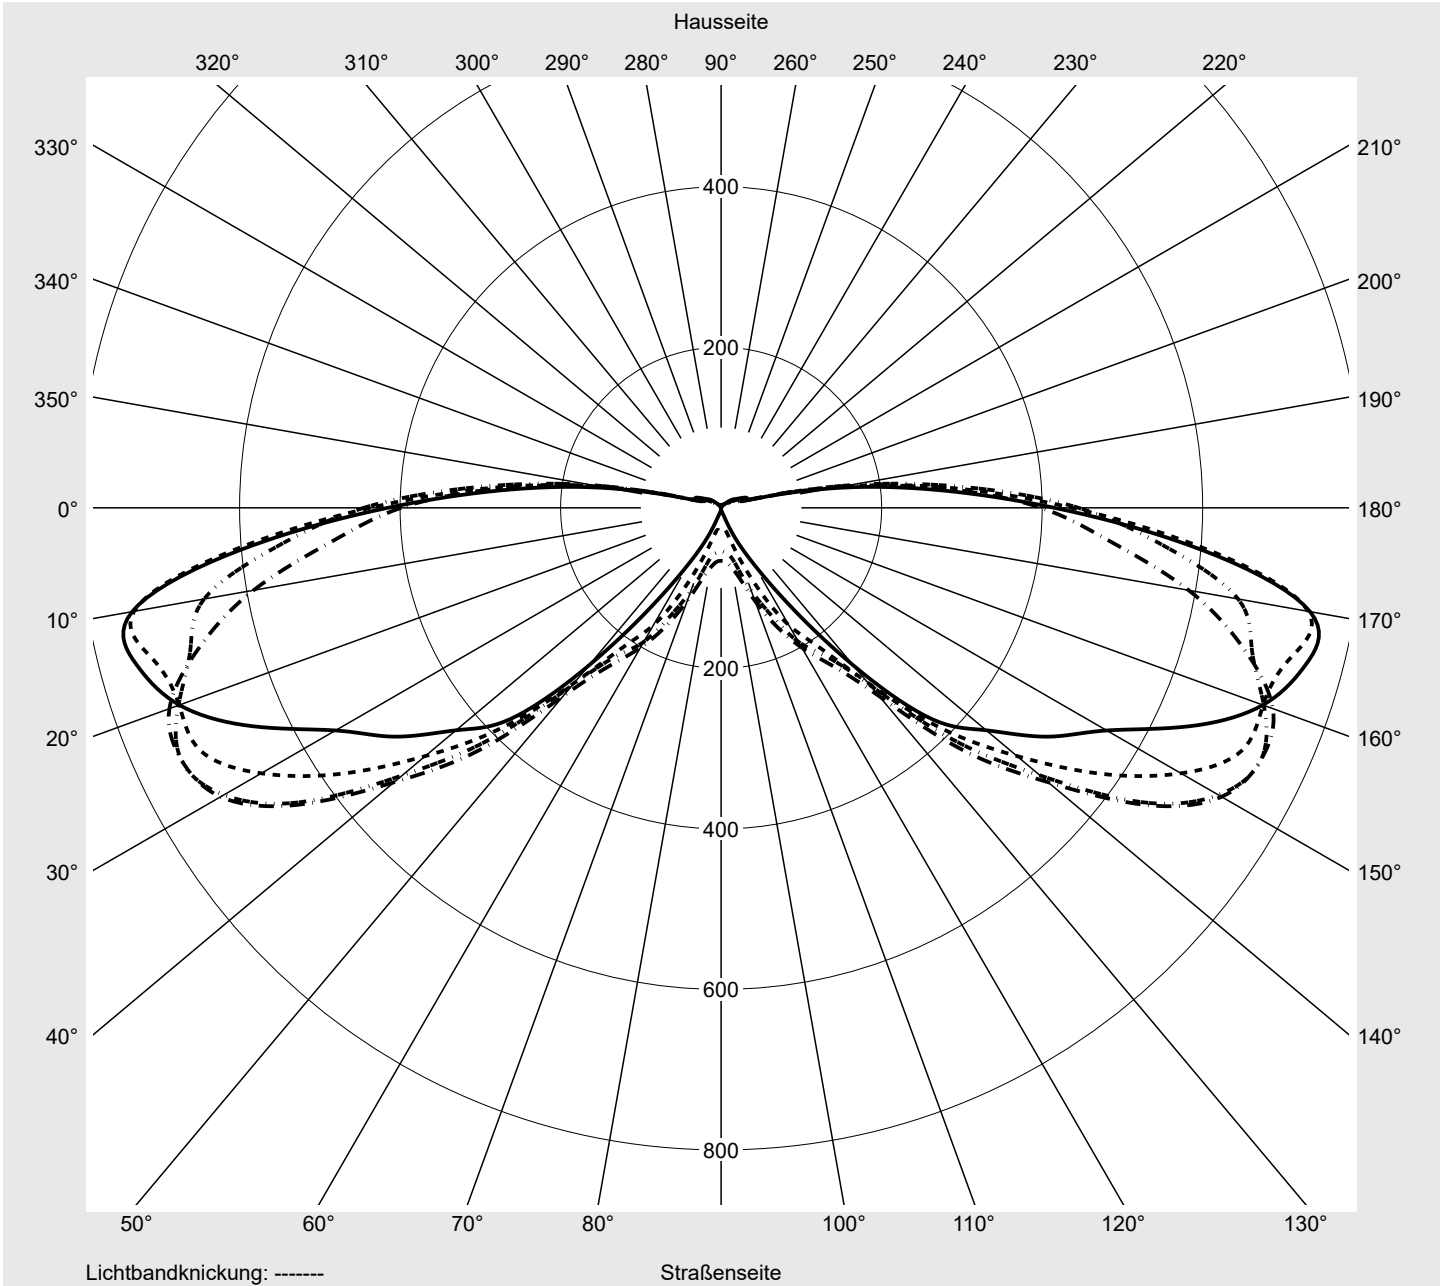

Lichttechnischer Prüfbefund

Familie Streetlight 11 mini LED	Bestell-Nr.: 5XC2NC1F08HE EAN: 4069025078933	LP-Nummer 59457_469

Kegelmantelkurven in cd/klm   **KMK 72,5°**   **KMK 70°**   **KMK 67,5°**   **KMK 65°**   **siteco**

Lichttechnischer Prüfbefund

Familie Streetlight 11 mini LED	Bestell-Nr.: 5XC2NC1F08HE EAN: 4069025078933	LP-Nummer 59457_469
Wertetabelle Lichtstärkemessung		Maximale Lichtstärke
		siteco

C- Ebenen	0° 180°	5° 175°	10° 170°	15° 165°	20° 160°	25° 155°	30° 150°	35° 145°	40° 140°	45° 135°	50° 130°	55° 125°	60° 120°
γ	Lichtstärke in cd/klm												
0,0°	83.9	83.9	83.9	83.9	83.9	83.9	83.9	83.9	83.9	83.9	83.9	83.9	83.9
2,5°	90.7	90.4	89.6	89.6	92.6	95.8	96.7	97.7	98.9	99.7	99.4	98.3	98.9
5,0°	90.1	90.9	91.0	90.8	93.4	99.4	105.1	110.0	112.1	113.3	116.6	120.2	123.6
7,5°	97.8	100.7	102.4	105.0	109.4	114.0	119.6	126.7	130.4	132.5	135.6	139.9	145.0
10,0°	103.6	106.4	110.5	116.9	123.4	128.7	132.7	139.3	141.8	143.6	147.6	151.3	157.4
12,5°	111.8	117.3	123.2	132.2	141.1	147.9	152.1	158.1	165.3	172.9	180.1	185.3	193.8
15,0°	125.2	133.6	145.8	157.3	166.0	174.5	179.6	187.6	195.8	203.8	214.1	219.5	222.2
17,5°	143.2	155.5	164.5	171.9	180.0	189.8	197.5	200.1	207.5	218.4	228.9	237.2	238.4
20,0°	156.4	173.2	183.5	200.0	215.7	230.8	239.2	240.9	243.5	246.5	255.5	265.9	271.5
22,5°	170.8	187.0	210.2	232.7	254.6	270.3	278.3	280.9	284.4	287.3	295.1	302.1	306.7
25,0°	181.3	201.9	229.5	255.3	285.9	298.3	297.6	301.1	310.9	320.5	327.1	336.2	345.9
27,5°	199.6	223.0	249.0	275.0	308.8	330.8	334.2	332.9	340.4	347.8	346.0	350.2	361.3
30,0°	229.9	263.1	284.9	308.6	336.3	357.1	363.1	360.8	363.2	367.2	369.3	373.6	377.3
32,5°	237.9	268.2	303.2	336.2	356.3	370.3	380.8	388.7	395.3	396.8	395.5	398.8	401.1
35,0°	229.2	258.8	302.6	339.1	361.7	384.4	397.9	409.4	417.6	415.7	411.6	408.9	410.5
37,5°	240.5	269.2	303.8	342.9	373.6	395.9	415.8	429.1	425.2	416.6	408.2	393.8	398.7
40,0°	258.4	286.2	322.8	361.1	388.8	409.4	426.1	433.8	426.7	417.1	404.6	397.1	398.3
42,5°	262.6	307.8	341.9	376.7	420.2	432.6	432.9	449.5	450.5	420.8	402.7	394.6	390.9
45,0°	271.8	332.1	375.9	398.6	420.7	449.8	466.6	471.6	458.9	428.9	404.4	386.4	378.1
47,5°	302.7	373.9	405.2	426.9	451.5	472.8	491.1	480.4	458.4	436.1	412.4	380.6	357.9
50,0°	327.0	400.8	432.0	455.7	461.1	473.9	487.7	483.4	462.4	434.6	408.1	362.7	325.3
52,5°	329.2	407.3	456.4	477.7	484.5	499.6	505.3	497.0	463.5	423.3	381.5	334.3	311.5
55,0°	343.4	414.5	489.4	530.3	545.3	562.1	551.7	525.4	475.1	419.2	362.9	303.1	278.0
57,5°	344.9	447.4	527.2	608.8	628.7	618.3	599.7	560.8	488.5	413.0	343.5	277.3	248.3
60,0°	365.5	499.4	616.7	712.2	709.4	673.8	648.7	595.7	500.0	408.6	330.9	277.1	243.0
62,5°	382.0	492.2	604.2	686.5	731.0	714.9	688.2	618.4	525.8	415.5	317.6	258.9	222.0
65,0°	398.7	488.0	591.6	673.3	731.6	742.3	720.1	645.3	532.0	427.9	306.2	239.1	201.3
67,5°	445.3	556.0	654.2	684.7	719.6	742.5	715.5	639.3	518.7	408.5	288.1	224.4	192.8
70,0°	437.2	611.3	742.9	732.2	718.6	715.8	661.6	577.7	481.2	388.9	284.8	211.1	168.8
72,5°	415.4	601.1	745.2	754.3	718.3	643.9	554.8	497.1	431.2	372.9	256.3	146.8	79.9
75,0°	395.0	544.9	656.0	682.3	642.3	531.3	429.6	403.8	358.9	245.3	111.8	36.6	10.0
77,5°	280.5	372.5	430.3	442.8	397.4	333.4	289.5	230.9	140.4	47.1	7.8	0.0	0.0
80,0°	118.6	154.3	189.4	194.9	165.3	140.7	101.2	41.4	8.9	0.0	0.0	0.0	0.0
82,5°	22.3	28.1	36.5	41.6	37.9	27.0	8.5	0.0	0.0	0.0	0.0	0.0	0.0
85,0°	0.0	0.0	0.0	0.1	0.2	0.1	0.0	0.0	0.0	0.0	0.0	0.0	0.0
87,5°	0.0	0.0	0.0	0.0	0.0	0.0	0.0	0.0	0.0	0.0	0.0	0.0	0.0
90,0°	0.0	0.0	0.0	0.0	0.0	0.0	0.0	0.0	0.0	0.0	0.0	0.0	0.0