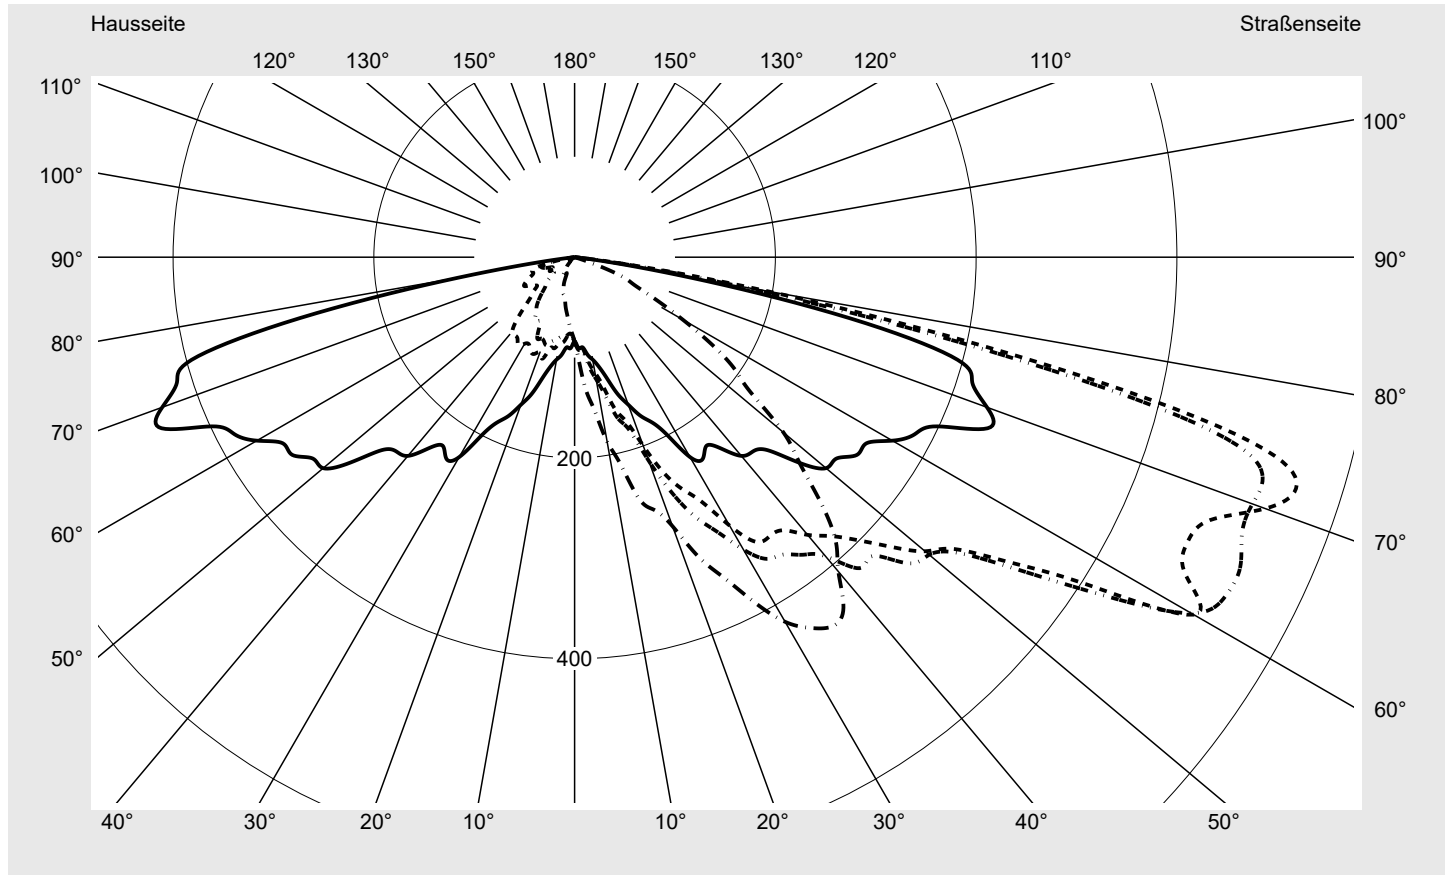

Lichttechnischer Prüfbefund

Familie
Streetlight 11 mini LED

Bestell-Nr.: 5XC2NC1F08HE
EAN: 4069025078933

LP-Nummer
59457_468

Ausführung	Mastansatz- / Mastaufsatzmontage, Colour Switch
Optik	asymmetrisch, extrem breit strahlend mit Back Light Control (ST1.0aB)
Abdeckung	klar, PMMA
Bestückung	LED 2700 K CRI ≥ 70
Betriebsgerät	EVG SITECO iQ
Einstellung	indiv. Einstellung
Bemessungswerte	Nettolichtstrom = 6050 lm Systemleistung = 60.5 W Lichtausbeute = 100 lm/W

Seriendokumentation
23.01.2025

siteco

Lichtstärke in cd/klm

C180-0

C195-15

C200-20

C270-90

Imax: 754 cd/klm

Leuchtenbetriebswirkungsgrade

Eta	100.0%
Eta 0° - 90°	100.0%
Eta 90° - 180°	0.0%

Lichtstärkeklasse nach EN13201-2

Klasse:	G1
Imax 70°	742.9
Imax 80°	194.9
Imax 90°	0.0
Imax >90°	0.0
Imax >95°	0.0

Messbedingungen

DIN EN 13032 und DIN 5032

Lichttechnischer Prüfbefund

Familie Streetlight 11 mini LED	Bestell-Nr.: 5XC2NC1F08HE EAN: 4069025078933	LP-Nummer 59457_468
---	---	--------------------------------------

Kegelmantelkurven in cd/klm **KMK 72,5°** **KMK 70°** **KMK 67,5°** **KMK 65°** **siteco**