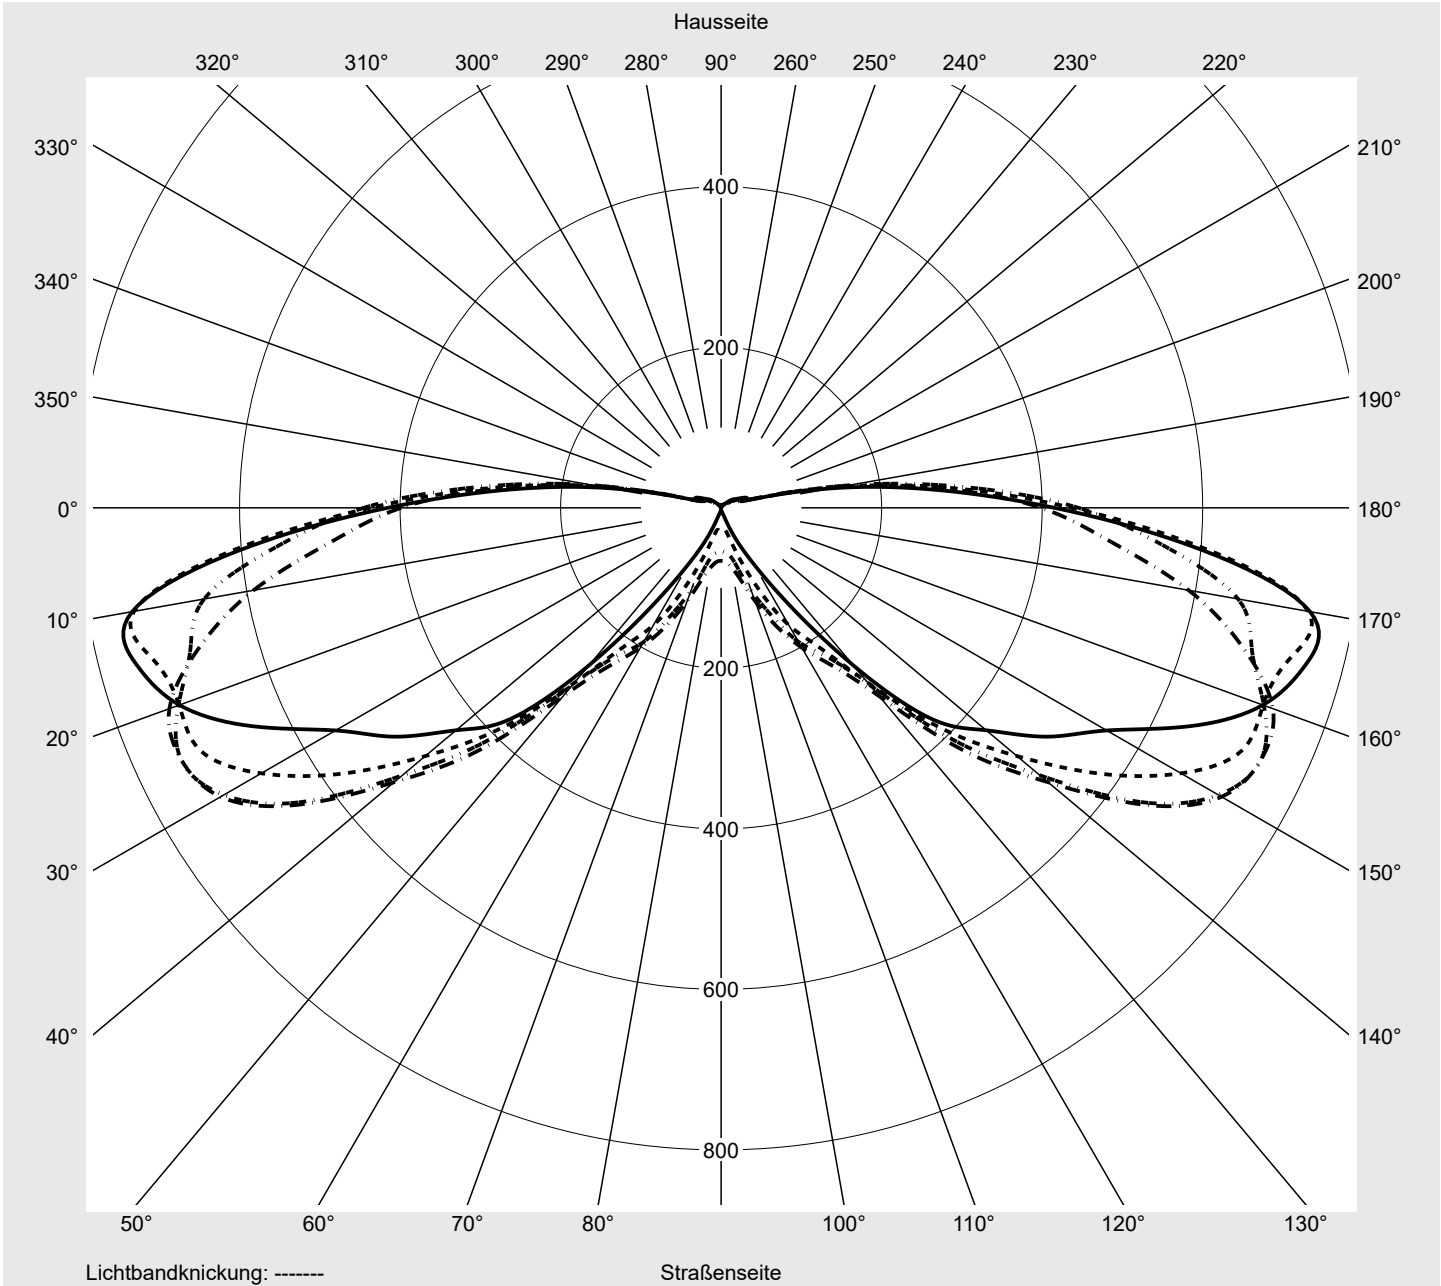

Lichttechnischer Prüfbefund

Familie
Streetlight 11 mini LED

Bestell-Nr.: 5XC2NC1F08HE
EAN: 4069025078933

LP-Nummer
59457_468

Ausführung	Mastansatz- / Mastaufsatzmontage, Colour Switch
Optik	asymmetrisch, extrem breit strahlend mit Back Light Control (ST1.0aB)
Abdeckung	klar, PMMA
Bestückung	LED 2700 K CRI ≥ 70
Betriebsgerät	EVG SITECO iQ
Einstellung	indiv. Einstellung
Bemessungswerte	Nettolichtstrom = 6050 lm Systemleistung = 60.5 W Lichtausbeute = 100 lm/W

Leuchtenbetriebswirkungsgrade

Eta	100.0%
Eta 0° - 90°	100.0%
Eta 90° - 180°	0.0%

Lichtstärkeklasse nach EN13201-2

Klasse:	G1
Imax 70°	742.9
Imax 80°	194.9
Imax 90°	0.0
Imax >90°	0.0
Imax >95°	0.0

Messbedingungen

DIN EN 13032 und DIN 5032

Lichttechnischer Prüfbefund

Familie Streetlight 11 mini LED	Bestell-Nr.: 5XC2NC1F08HE EAN: 4069025078933	LP-Nummer 59457_468
---	---	--------------------------------------

Kegelmantelkurven in cd/klm **KMK 72,5°** **KMK 70°** **KMK 67,5°** **KMK 65°** **siteco**