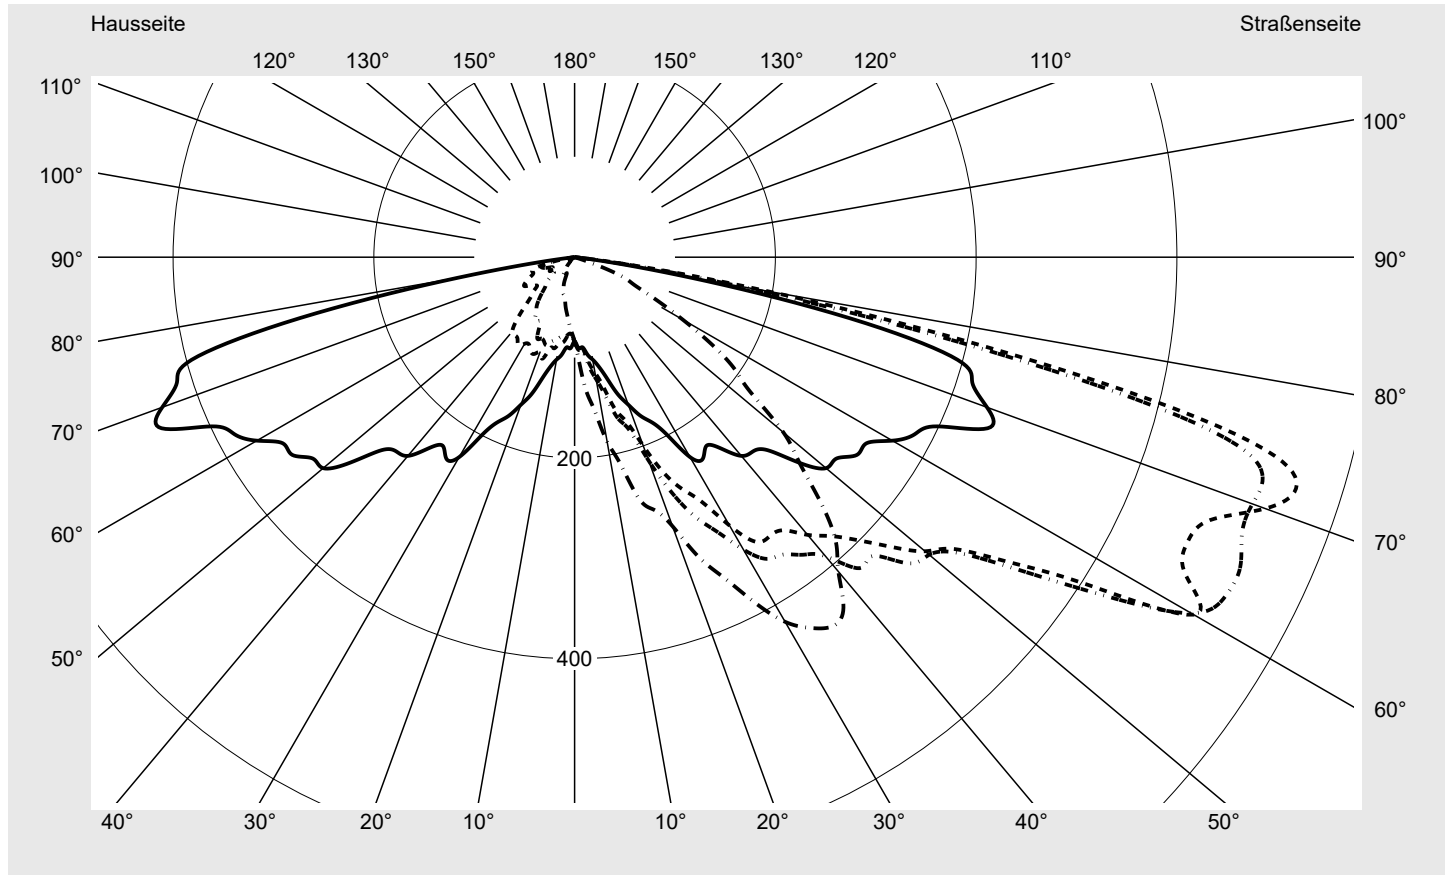

Lichttechnischer Prüfbefund

Familie
Streetlight 11 mini LED

Bestell-Nr.: 5XC2NC1F08HE
EAN: 4069025078933

LP-Nummer
59457_470

Ausführung Mastansatz- / Mastaufsatzmontage, Colour Switch
Optik asymmetrisch, extrem breit strahlend mit Back Light Control (ST1.0aB)
Abdeckung klar, PMMA
Bestückung LED 4000 K | CRI ≥ 70
Betriebsgerät EVG SITECO iQ
Einstellung indiv. Einstellung
Bemessungswerte Nettolichtstrom = 7070 lm
 Systemleistung = 62.9 W
 Lichtausbeute = 112.4 lm/W

Seriendokumentation
23.01.2025

siteco

Lichtstärke in cd/klm

C180-0

C195-15

C200-20

C270-90

Imax: 754 cd/klm

Leuchtenbetriebswirkungsgrade

Eta 100.0%
 Eta 0° - 90° 100.0%
 Eta 90° - 180° 0.0%

Lichtstärkeklasse nach EN13201-2

Klasse: G1
 Imax 70° 742.9
 Imax 80° 194.9
 Imax 90° 0.0
 Imax >90° 0.0
 Imax >95° 0.0

Messbedingungen

DIN EN 13032 und DIN 5032

Lichttechnischer Prüfbefund

Familie Streetlight 11 mini LED	Bestell-Nr.: 5XC2NC1F08HE EAN: 4069025078933	LP-Nummer 59457_470
---	---	--------------------------------------

Kegelmantelkurven in cd/klm **KMK 72,5°** **KMK 70°** **KMK 67,5°** **KMK 65°** **siteco**