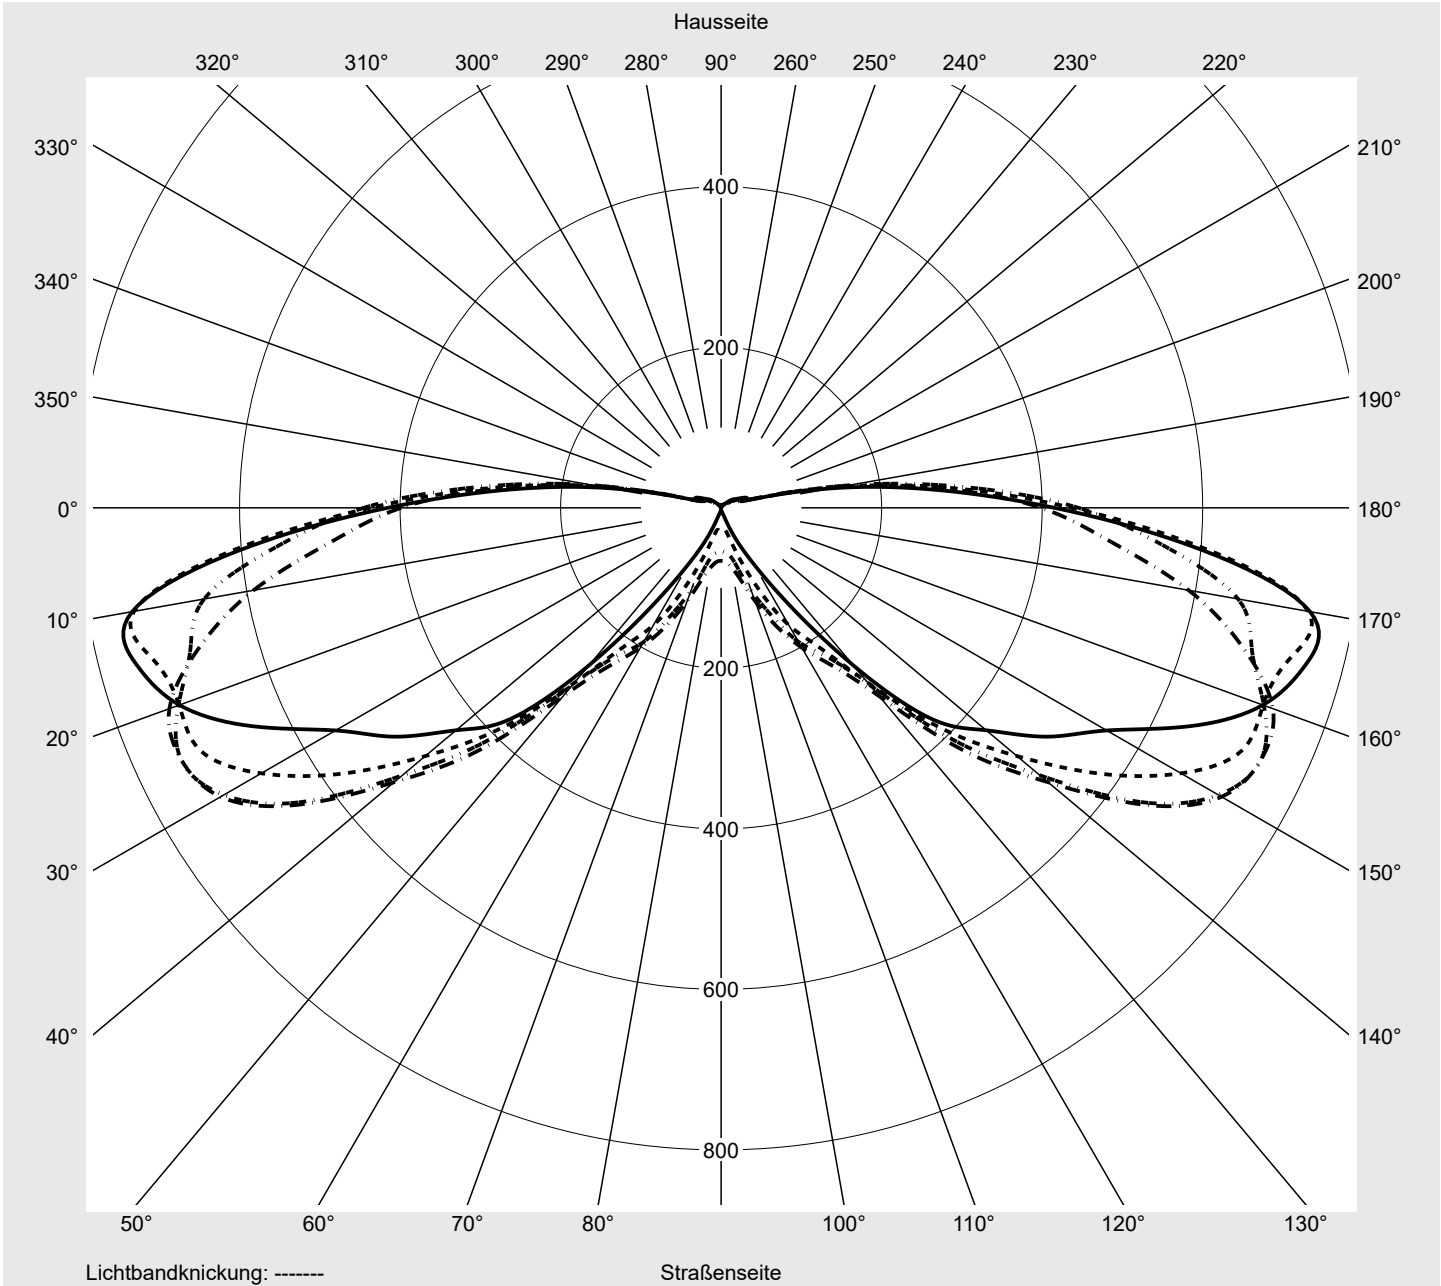

Lichttechnischer Prüfbefund

Familie
Streetlight 11 mini LED

Bestell-Nr.: 5XC2NC1F08HE
EAN: 4069025078933

LP-Nummer
59457_470

Ausführung Mastansatz- / Mastaufsatzmontage, Colour Switch
Optik asymmetrisch, extrem breit strahlend mit Back Light Control (ST1.0aB)
Abdeckung klar, PMMA
Bestückung LED 4000 K | CRI ≥ 70
Betriebsgerät EVG SITECO iQ
Einstellung indiv. Einstellung
Bemessungswerte Nettolichtstrom = 7070 lm
 Systemleistung = 62.9 W
 Lichtausbeute = 112.4 lm/W

Leuchtenbetriebswirkungsgrade

Eta 100.0%
 Eta 0° - 90° 100.0%
 Eta 90° - 180° 0.0%

Lichtstärkeklasse nach EN13201-2

Klasse: G1
 Imax 70° 742.9
 Imax 80° 194.9
 Imax 90° 0.0
 Imax >90° 0.0
 Imax >95° 0.0

Messbedingungen

DIN EN 13032 und DIN 5032

Lichttechnischer Prüfbefund

Familie Streetlight 11 mini LED	Bestell-Nr.: 5XC2NC1F08HE EAN: 4069025078933	LP-Nummer 59457_470
---	---	--------------------------------------

Kegelmantelkurven in cd/klm **KMK 72,5°** **KMK 70°** **KMK 67,5°** **KMK 65°** **siteco**