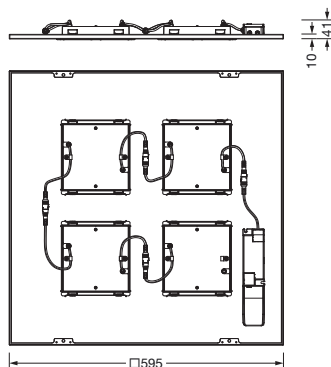

Bestell-Nr.: 51MY6LDS34BA | **GTIN (EAN):** 4069025073174

Produktbeschreibung: Sil31sqsw,4650lm830,DA2ML,M600,sw,EI

Silica® 31 Square, Office-Leuchte, primäre Lichtlenkung mit Linse, aus PMMA, primäre Entblendung mit Reflektor, aus PC, schwarz, Lichtaustritt: direkt strahlend, primäre Lichtcharakteristik: symmetrisch, Montageart: Einlegemontage, LED, Bemessungslichtstrom: 4.650lm, Lichtausbeute: 158lm/W, Lichtfarbe: 830, Farbtemperatur: 3000K, mit Klemme, 5polig, Netzanschluss: 220..240V, AC, 50/60Hz, Bemessungsleistung: 29,4W, Leuchtgehäuse, aus Stahlblech, lackiert, tiefschwarz (RAL 9005), Modul: M600, Länge: 595mm, Breite: 595mm, Höhe: 43mm, Schutzart (gesamt): IP20, Schutzklasse (gesamt): SK I (Schutzerdung), Prüfzeichen: CE, Schlagfestigkeit: IK03, zul. Betriebsumgebungstemperatur: -20..+35°C, Norm: EN 50419, Verpackungseinheit: 1 Stück

IP 20 IK 03  

Bestückung: LED
Gew. (kg): 3,1
GTIN (EAN): 4069025073174

Bestell-Nr.: 51MY6LDS34BA | GTIN (EAN): 4069025073174

Technische Detailbeschreibung: Sil31sqsw,4650lm830,DA2ML,M600,sw,El

Kenndaten

- Produkttyp: Office-Leuchte
- Produktname: Silica® 31 Square
- Bestell-Nr.: 51MY6LDS34BA

Elektrischer Anschluss

- Anschluss: Klemme, 5polig
- Nennspannung: 220..240V, 50/60Hz, AC

Abmessung, Gewicht

- Länge: 595mm
- Breite: 595mm
- Höhe: 43mm
- Gewicht: 3,1kg

Lebensdauer

- Bemessungslebensdauer: 70000h (L85/B50) bei UT = 25°C