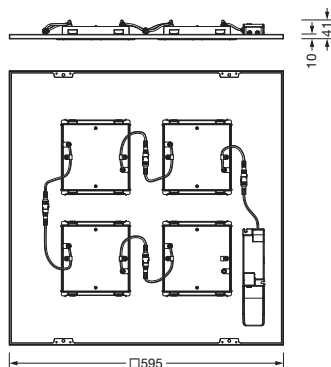

Bestell-Nr.: 51MY6LDS44BA | **GTIN (EAN):** 4069025073204

Produktbeschreibung: Sil31sqsw,4620lm840,DA2ML,M600,sw,EI

Silica® 31 Square, Office-Leuchte, primäre Lichtlenkung mit Linse, aus PMMA, primäre Entblendung mit Reflektor, aus PC, schwarz, Lichtaustritt: direkt strahlend, primäre Lichtcharakteristik: symmetrisch, Montageart: Einlegemontage, LED, Bemessungslichtstrom: 4.620lm, Lichtausbeute: 167lm/W, Lichtfarbe: 840, Farbtemperatur: 4000K, mit Klemme, 5polig, Netzanschluss: 220..240V, AC, 50/60Hz, Bemessungsleistung: 27,6W, Leuchtgehäuse, aus Stahlblech, lackiert, tiefschwarz (RAL 9005), Modul: M600, Länge: 595mm, Breite: 595mm, Höhe: 43mm, Schutzart (gesamt): IP20, Schutzklasse (gesamt): SK I (Schutzerdung), Prüfzeichen: CE, Schlagfestigkeit: IK03, zul. Betriebsumgebungstemperatur: -20..+35°C, Norm: EN 50419, Verpackungseinheit: 1 Stück

IP 20 IK 03  

Bestückung: LED
Gew. (kg): 3,1
GTIN (EAN): 4069025073204

Bestell-Nr.: 51MY6LDS44BA | **GTIN (EAN):** 4069025073204

Technische Detailbeschreibung: Sil31sqsw,4620lm840,DA2ML,M600,sw,El

Kenndaten

Elektrischer Anschluss

- Anschluss: Klemme, 5polig
- Nennspannung: 220..240V, 50/60Hz, AC

Abmessung, Gewicht

- Länge: 595mm
- Breite: 595mm
- Höhe: 43mm
- Gewicht: 3,1kg

Lebensdauer

- Bemessungslebensdauer: 70000h (L85/B50) bei UT = 25°C