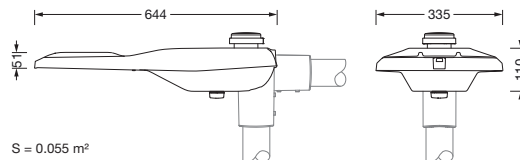

Bestückung: LED
Gew. (kg): 7,2
GTIN (EAN): 4069025163912