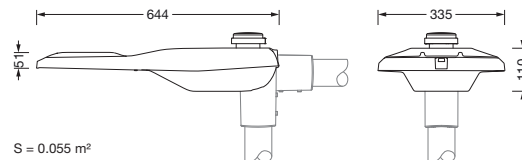

Bestell-Nr.: 5XE7U67N08MB | **GTIN (EAN):** 4058352995709

Produktbeschreibung: SL21md,P0.8a,16380lm727,NEMA7

Streetlight SL 21 midi, Mastleuchte, primäre Lichtlenkung mit Linse, aus PMMA, primäre lichttechn. Abdeckung: Abdeckung, aus Einscheiben-Sicherheitsglas, klar, Lichtverteilung: P0.8a, Lichtaustritt: direkt strahlend, primäre Lichtcharakteristik: asymmetrisch, Montageart: Ansatz, LED, 3G 2,5mm², High Power LED, Bemessungslichtstrom: 16.380lm, Lichtausbeute: 122lm/W, Lichtfarbe: 727, Farbtemperatur: 2700K, Steuerung: flexible Lichtstromparametrierung, zeitabhängige Lichtstromsteuerung, Konstantlichtstrom-Steuerung, Voreinstellung: Dimmkennlinie linear, Überhitzungsschutz, Netzanschluss: 220..240V, AC, 50/60Hz, Anschlussleitung vormontiert, Leitungslänge: 12,5m, Leitungsausprägung: H05VV-F, Beginn der Lebensdauer: 134W, Ende der Lebensdauer: 141W, Reduzierung: 60W, Leuchtgehäuse, aus Aluminium-Druckguss (EN AC-44300), pulverbeschichtet, Siteco® eisenglimmer (DB 702S), Korrosivitätskategorie C5 mid gemäß DIN EN ISO 12944, mehrstufiges Dichtungssystem, Dichtung zerstörungsfrei tauschbar, Neigung einstellbar: 0°, 5°, 10°, 15°, Länge: 644mm, Breite: 335mm, Höhe: 110mm, Zopfmaß: 42mm (Ansatz), Schutzart (gesamt): IP66, Schutzklasse (gesamt): SK I (Schutzerdung), Prüfzeichen: CE, ENEC, ENEC+, VDE, Schlagfestigkeit: IK09, zul. Betriebsumgebungstemperatur für Außenanwendungen: -40..+50°C, normgerechte Platz- und Straßenbeleuchtung, Verpackungseinheit: 1 Stück

Bestückung: LED
Gew. (kg): 9,7
GTIN (EAN): 4058352995709