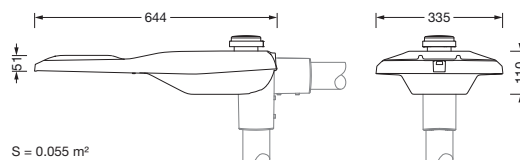

Bestell-Nr.: 5XE7U47N08MB | **GTIN (EAN):** 4058352995655

Produktbeschreibung: SL21md,P0.8a,20360lm740,NEMA7

Streetlight SL 21 midi, Mastleuchte, primäre Lichtlenkung mit Linse, aus PMMA, primäre lichttechn. Abdeckung: Abdeckung, aus Einscheiben-Sicherheitsglas, klar, Lichtverteilung: P0.8a, Lichtaustritt: direkt strahlend, primäre Lichtcharakteristik: asymmetrisch, Montageart: Ansatz, LED, 3G 2,5mm², High Power LED, Bemessungslichtstrom: 20.360lm, Lichtausbeute: 139lm/W, Lichtfarbe: 740, Farbtemperatur: 4000K, Steuerung: flexible Lichtstromparametrierung, zeitabhängige Lichtstromsteuerung, Konstantlichtstrom-Steuerung, Voreinstellung: Dimmkennlinie linear, Überhitzungsschutz, Netzanschluss: 220..240V, AC, 50/60Hz, Anschlussleitung vormontiert, Leitungslänge: 12,5m, Leitungsausprägung: H05VV-F, Beginn der Lebensdauer: 147W, Ende der Lebensdauer: 155W, Reduzierung: 65W, Leuchtengehäuse, aus Aluminium-Druckguss (EN AC-44300), pulverbeschichtet, Siteco® eisenglimmer (DB 702S), Korrosivitätskategorie C5 mid gemäß DIN EN ISO 12944, mehrstufiges Dichtungssystem, Dichtung zerstörungsfrei tauschbar, Neigung einstellbar: 0°, 5°, 10°, 15°, Länge: 644mm, Breite: 335mm, Höhe: 110mm, Zopfmaß: 42mm (Ansatz), Schutzart (gesamt): IP66, Schutzklasse (gesamt): SK I (Schutzerdung), Prüfzeichen: CE, ENEC, ENEC+, VDE, Schlagfestigkeit: IK09, zul. Betriebsumgebungstemperatur für Außenanwendungen: -40..+50°C, normgerechte Platz- und Straßenbeleuchtung, Verpackungseinheit: 1 Stück

Bestückung: LED
Gew. (kg): 9,7
GTIN (EAN): 4058352995655