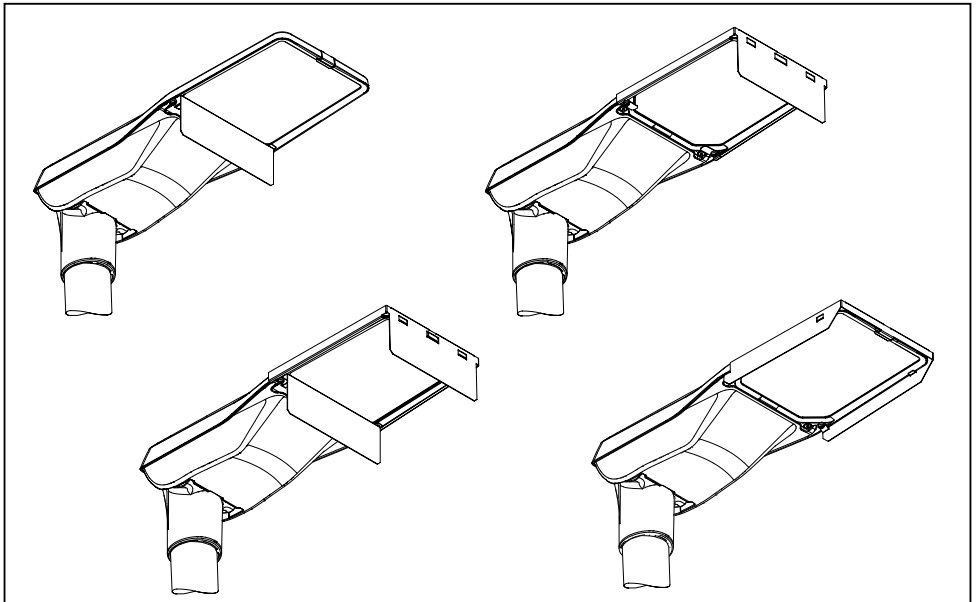

# 5XEBLE . 086

T20

1a) 2x M4x6

1b) 2x M4x10

2) 2Nm

Siteco GmbH  
Georg-Simon-Ohm-Straße 50  
83301 Traunreut, Germany  
mail: [technicalsupport@siteco.de](mailto:technicalsupport@siteco.de)  
Phone: +49 8669 / 33-844  
[www.siteco.com](http://www.siteco.com)