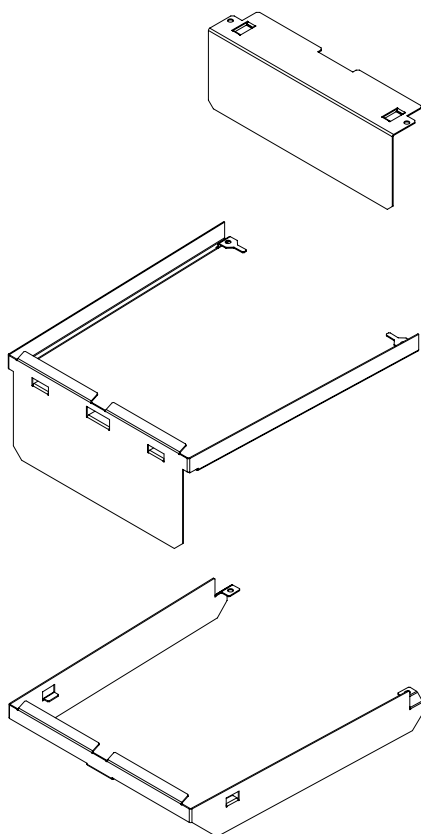

# Streetlight 21 micro/mini lite/mini/midi

Blende / cover

5XEBLE . 08A

5XEBLE . 08B

5XEBLE . 086

**siteco**

Streetlight 21 mini lite/mini/midi - Blende/cover

**5XEBLE . 08A**

1x  2x 

2x M4x6  
2x M4x10

**kg** ≤ 0.2

**5XEBLE . 08B**

1x  2x 

2x M4x6  
2x M4x10

**kg** ≤ 0.3

**5XEBLE . 086**