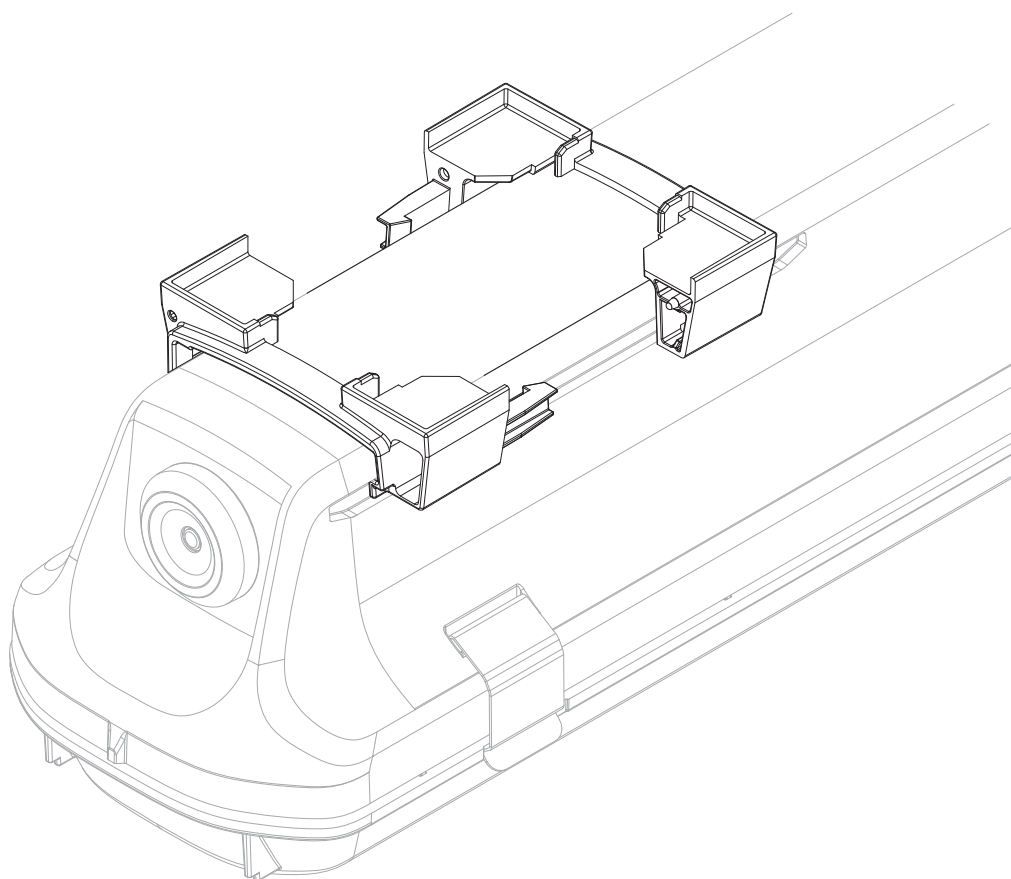

Monsun[®] 12/22

Befestigungsverstärkung
fastening reinforcement

58FM006

1