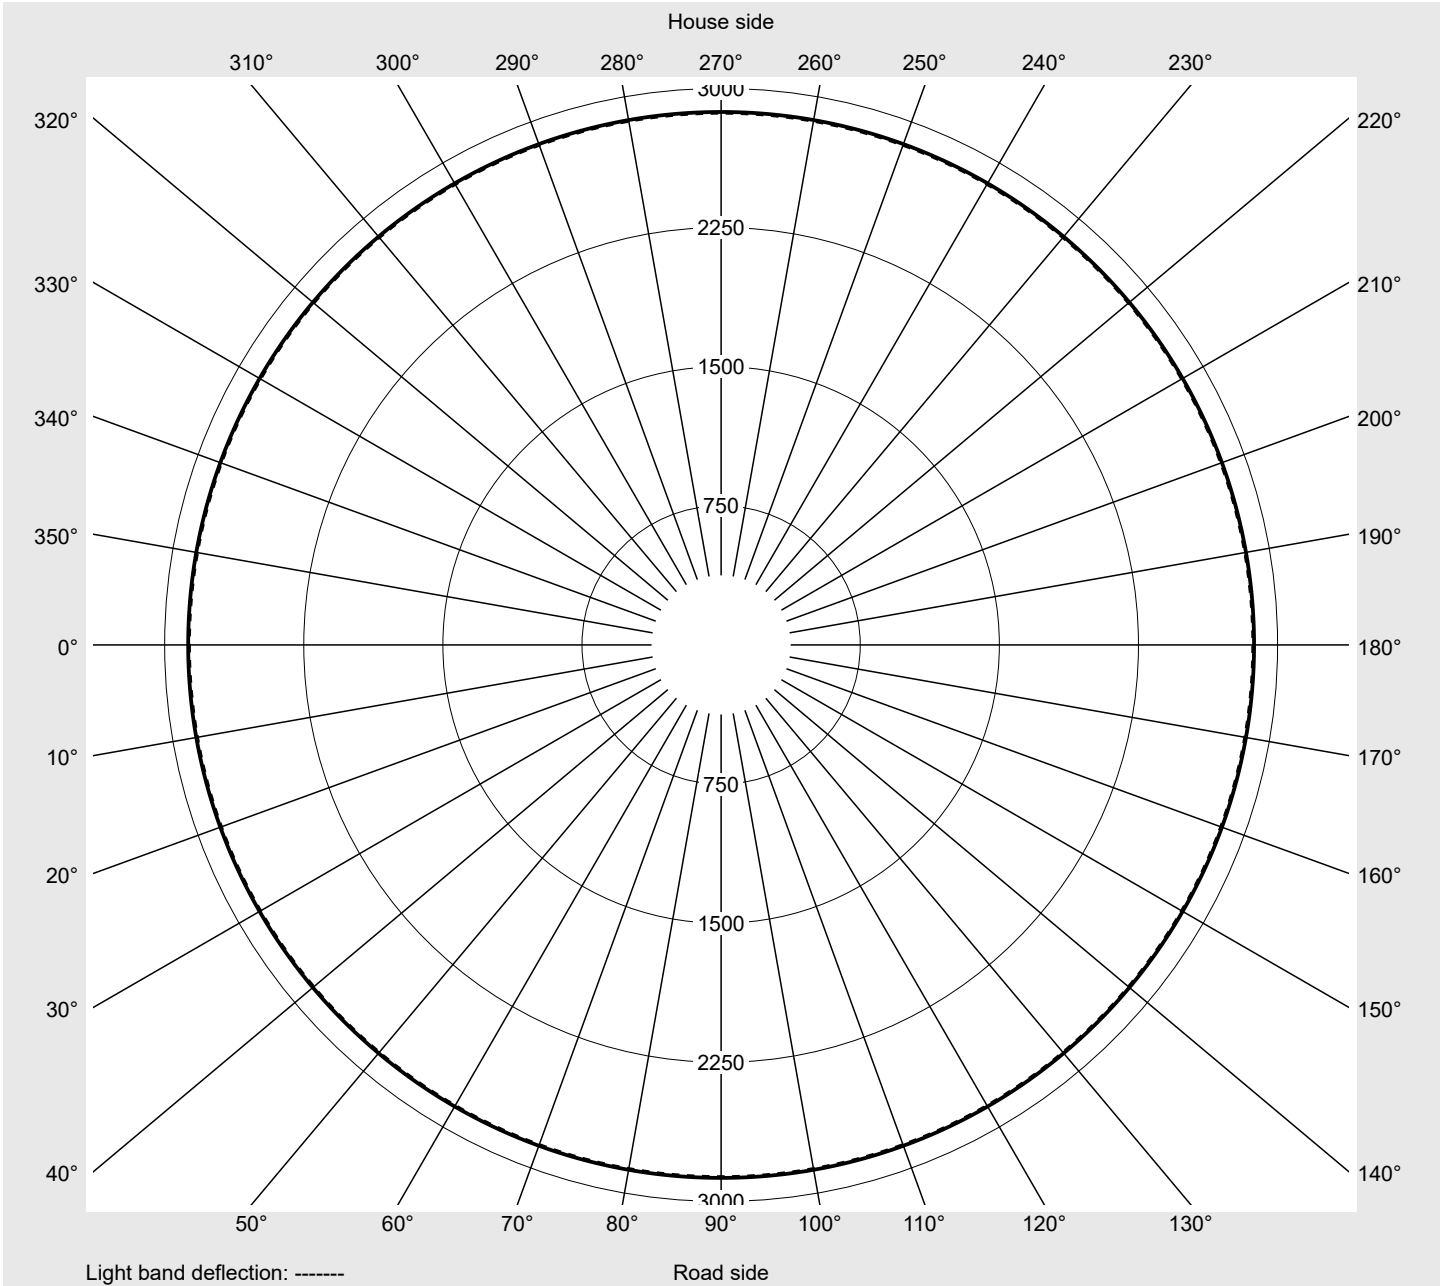

serial
documentation
26.08.2022

siteco

Luminous intensity in cd/klm

C180-0

Imax: 2873 cd/klm

Luminaire output ratios

Eta	100.0%
Eta 0° - 90°	100.0%
Eta 90° - 180°	0.0%

Luminous intensity class acc. to EN13201-2

Class:	G6
Imax 70°	36.4
Imax 80°	9.1
Imax 90°	0.0
Imax >90°	0.0
Imax >95°	0.0

Measurement conditions

DIN EN 13032 and DIN 5032

Photometric test report

Family
Floodlight FL21 mini

Order number: 5XA7771D2B1A
EAN: 4058352653227

LP number
59238_66

Envelope curve in cd/klm KMK 2.5° KMK 0°

Photometric test report

Family Floodlight FL21 mini	Order number: 5XA7771D2B1A EAN: 4058352653227	LP number 59238_66
---------------------------------------	--	------------------------------

Table of values for luminous intensities	Maximum luminous intensity
---	-----------------------------------

C-planes	0°	Phi-zone	Total Phi-zone
γ	Luminous intensity in cd/klm		Luminous flux in lm/klm
0,0°	2868.8	4.3	4.3
2,5°	2873.2	34.4	38.6
5,0°	2722.5	65.0	103.7
7,5°	2292.0	82.0	185.7
10,0°	1852.6	88.2	273.9
12,5°	1427.9	84.7	358.6
15,0°	1018.5	72.3	430.9
17,5°	552.2	45.5	476.4
20,0°	453.7	42.5	518.9
22,5°	454.7	47.7	566.6
25,0°	454.2	52.6	619.2
27,5°	400.1	50.6	669.9
30,0°	317.0	43.5	713.3
32,5°	178.5	26.3	739.6
35,0°	121.9	19.2	758.8
37,5°	96.3	16.1	774.9
40,0°	86.4	15.2	790.1
42,5°	78.8	14.6	804.7
45,0°	75.0	14.5	819.2
47,5°	74.2	15.0	834.2
50,0°	76.8	16.1	850.4
52,5°	82.1	17.9	868.2
55,0°	87.5	19.7	887.9
57,5°	89.5	20.7	908.6
60,0°	83.0	19.7	928.3
62,5°	67.2	16.3	944.6
65,0°	57.1	14.2	958.8
67,5°	43.9	11.1	969.9
70,0°	36.4	9.4	979.3
72,5°	27.1	7.1	986.4
75,0°	21.2	5.6	992.0
77,5°	13.7	3.7	995.6
80,0°	9.1	2.5	998.1
82,5°	4.7	1.3	999.4
85,0°	1.8	0.5	999.9
87,5°	0.5	0.1	1000.0
90,0°	0.0	0.0	1000.0