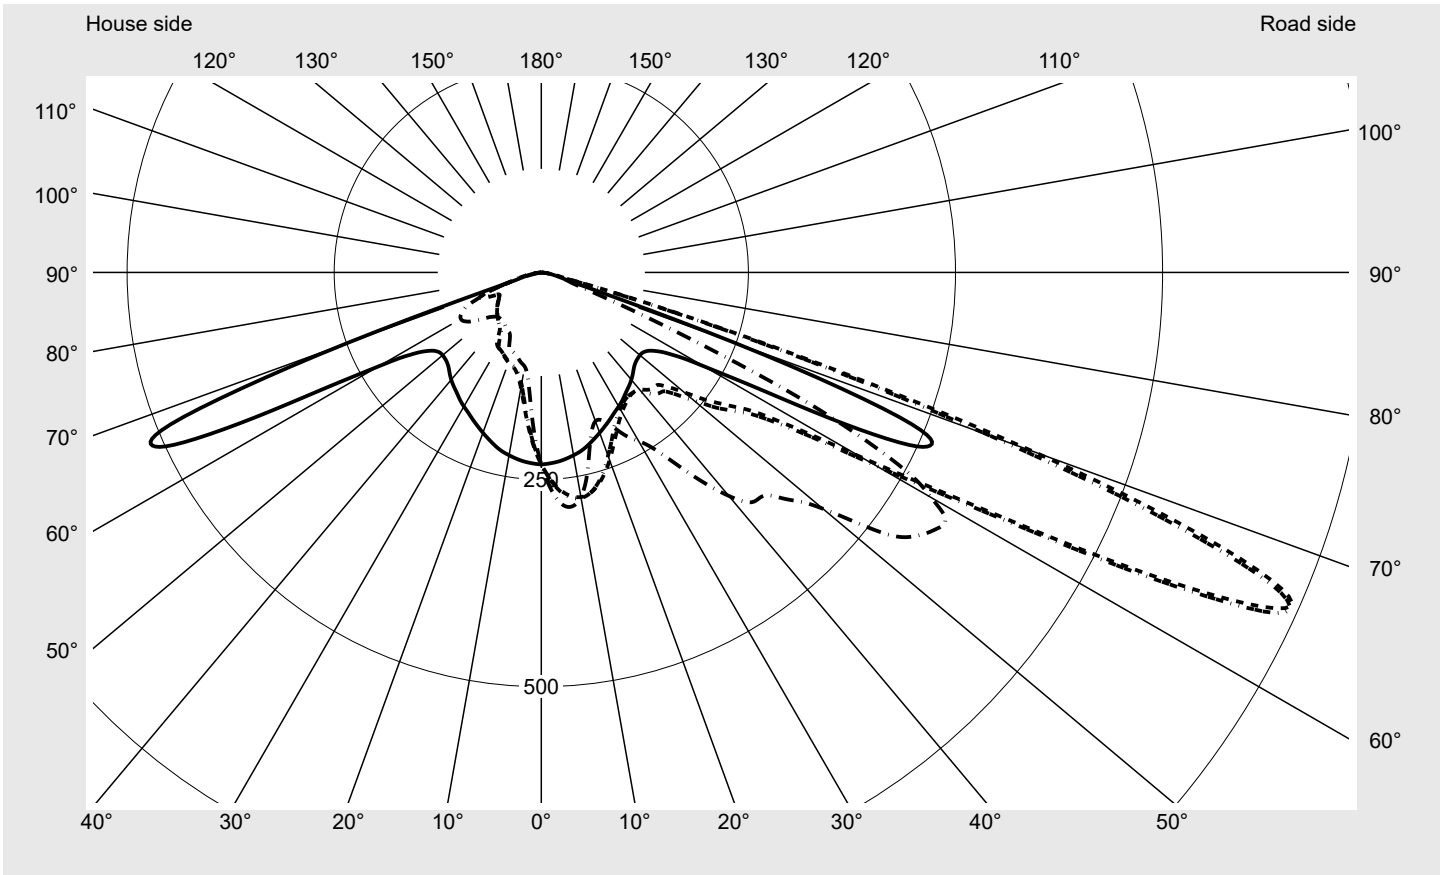

## Photometric test report

**Family**  
Streetlight 21 mini LED

**Order number: 5XE2H31D08HB**  
**EAN: 4058352725900**

**LP number**  
**59066\_589**

<b>Version</b>	post-top or side-entry mounting
<b>Optic</b>	asymmetric distribution (PL52)
<b>Cover</b>	toughened safety glass
<b>Lamps</b>	LED 3000 K   CRI ≥ 70
<b>Controlgear</b>	ECG SITECO iQ
<b>Rated values</b>	Net luminous flux = 9290 lm Power consumption = 70.9 W Luminous efficacy = 131 lm/W

**serial**  
**documentation**  
**12.09.2022**

**siteco**

**Luminous intensity in cd/klm**

**C180-0**

**C215-35**

**C217,5-37,5**

**C270-90**

**Imax: 990 cd/klm**

### Luminaire output ratios

Eta	100.0%
Eta 0° - 90°	100.0%
Eta 90° - 180°	0.0%