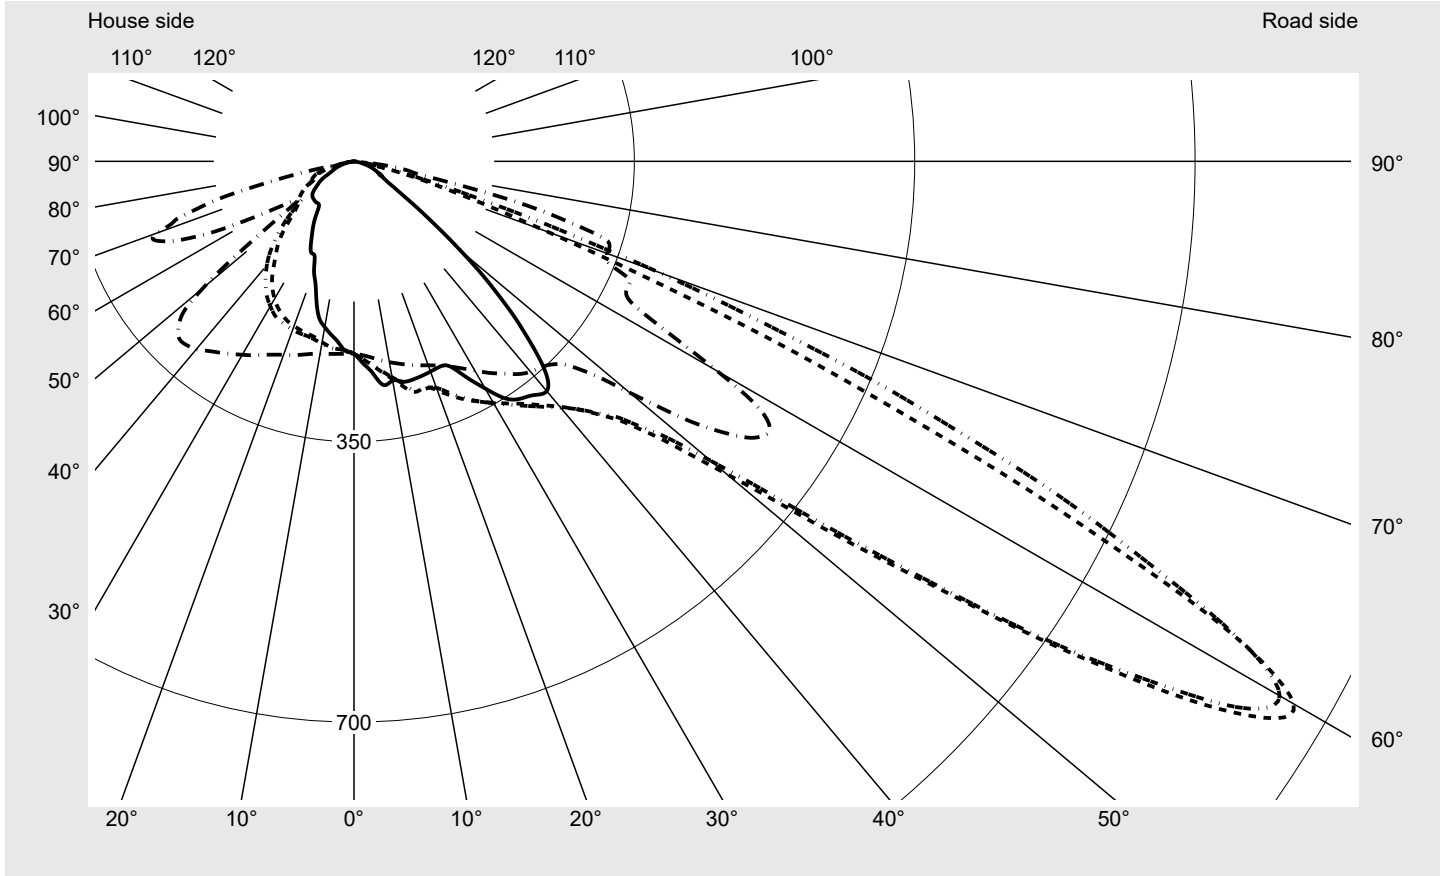

# Photometric test report

<b>Family</b> <b>Streetlight 21 mini LED</b>	<b>Order number: 5XE2G31Y08HB</b> <b>EAN: 4058352923610</b>	<b>LP number</b> <b>59111_554</b>
	<b>Version</b> post-top or side-entry mounting, Smart Interface up/down <b>Optic</b> pedestrian crossing, asymmetric right distribution (PC-R) <b>Cover</b> toughened safety glass <b>Lamps</b> LED 3000 K   CRI ≥ 70 <b>Controlgear</b> EVG SITECO iQ - Smart Interface <b>Rated values</b> Net luminous flux = 8880 lm Power consumption = 71.0 W Luminous efficacy = 125.1 lm/W	<b>serial documentation</b> <b>09.08.2023</b>

**Luminous intensity in cd/klm** C180-0 C242-5-62,5 C245-65 C270-90 **Imax: 1354 cd/klm**

**Luminaire output ratios**

Eta	100.0%
Eta 0° - 90°	100.0%
Eta 90° - 180°	0.0%

**Luminous intensity class acc. to EN13201-2**

Class:	G3
Imax 70°	751.7
Imax 80°	80.9
Imax 90°	0.0
Imax >90°	0.0
Imax >95°	0.0

**Measurement conditions**

DIN EN 13032 and DIN 5032

**Photometric test report**

<b>Family</b> Streetlight 21 mini LED	<b>Order number: 5XE2G31Y08HB</b> <b>EAN: 4058352923610</b>	<b>LP number</b> <b>59111_554</b>
--	--	--------------------------------------