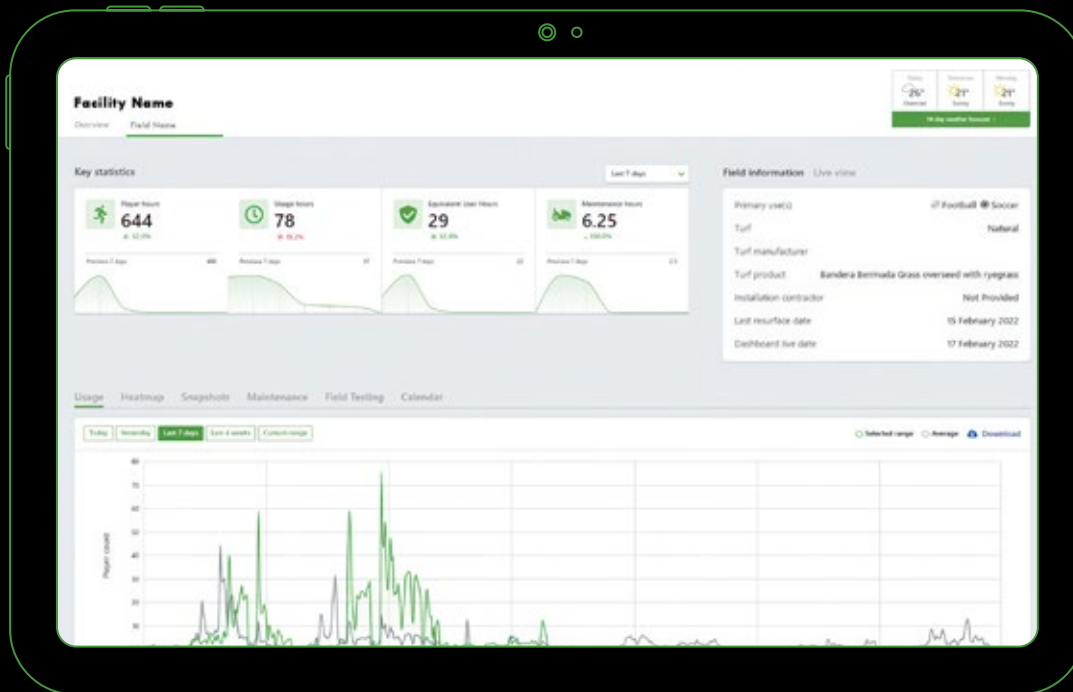

# Wissen was auf dem Spielfeld passiert – in Echtzeit.

Erhalten Sie alle relevanten Informationen zur Spielfeldnutzung und -wartung übersichtlich auf Ihrem Dashboard.

Behalten Sie die volle Kontrolle über die Rasenleistung und gewährleisten Sie höchste Sicherheit durch Echtzeit-Überwachung sowie benutzerfreundliche Tools zur Spielfeldoptimierung.

**Halten Sie Ihre Spielfelder mühelos im Bestzustand.**

**Nutzungsübersicht**

**Feld-Heatmap**

**Wartungsplan**

**Snapshot-Ansicht**

**Funktionen zur Erstellung benutzerdefinierter Berichte**

**Sicherheitswarnungen**

**Wartungsmeldungen**

**Wettervorhersage**

# Ein Dashboard ...

**Übersicht:** Alle wichtigen Informationen auf einen Blick. Anpassbar und in Echtzeit.

**Snapshot-Ansicht:** Das Spielfeld jederzeit im Blick. Für ein erhöhtes Sicherheitsgefühl.