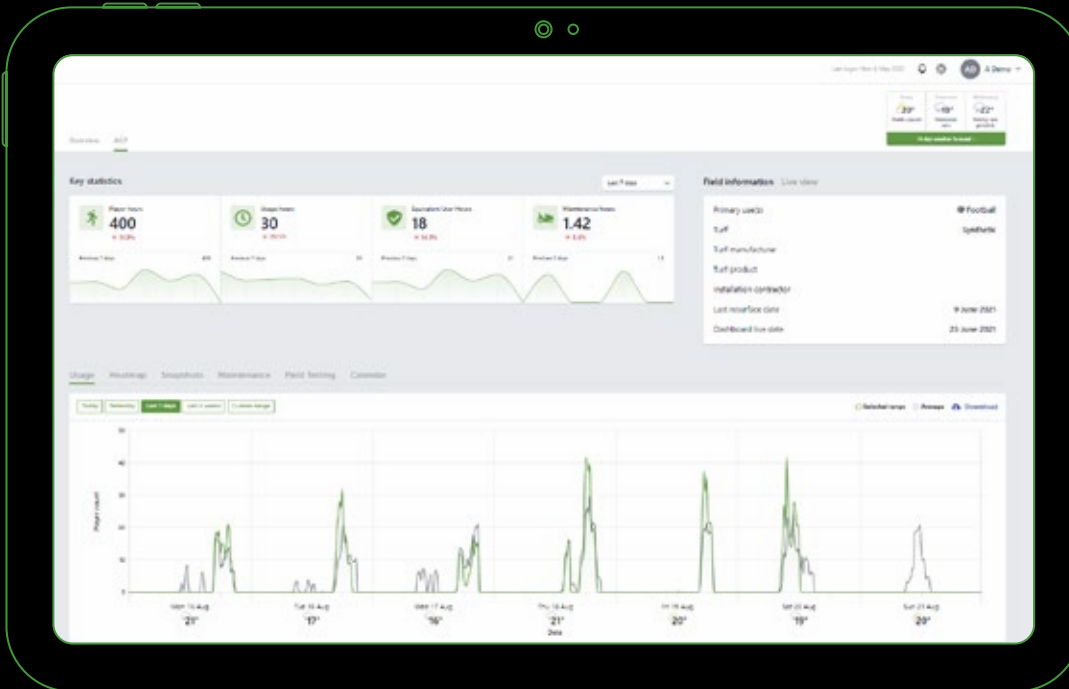

... unendliche Einblicke.

Nutzungsübersicht: Wie viele Spieler befinden sich auf dem Spielfeld? Wie lange und wann? Alle Antworten finden Sie in der Nutzungsübersicht.