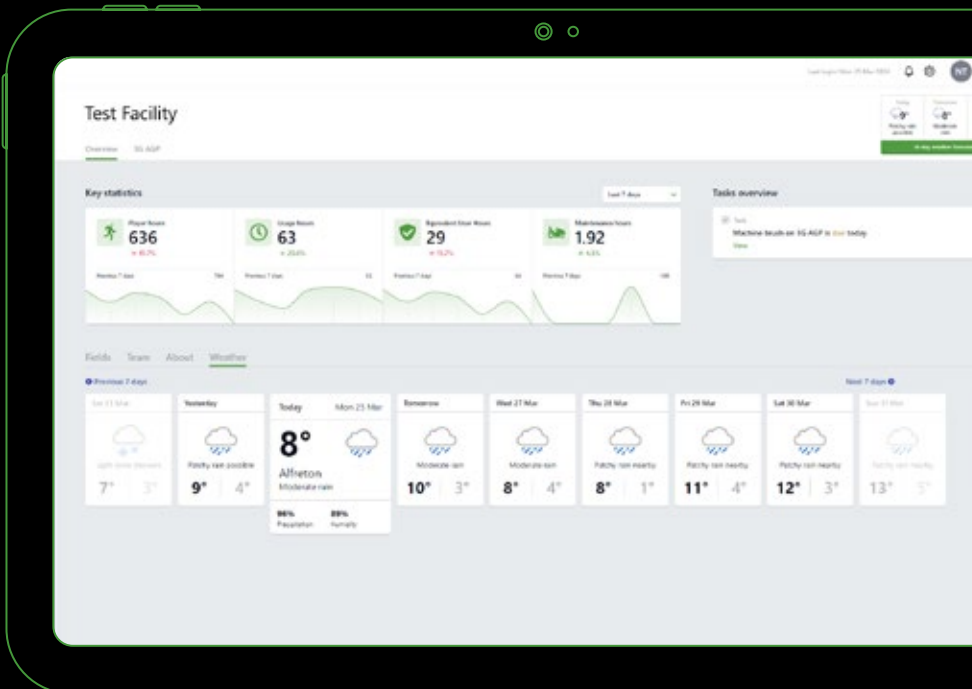

# Ein Dashboard ...

**Übersicht:** Alle wichtigen Informationen auf einen Blick. Anpassbar und in Echtzeit.

**Snapshot-Ansicht:** Das Spielfeld jederzeit im Blick. Für ein erhöhtes Sicherheitsgefühl.

# Ein Dashboard ...

**Individuelle Berichte:** Erstellen Sie Ihren eigenen personalisierten Bericht und lassen Sie ihn sich automatisch zusenden.

**Spielfeldtest:** Planen und speichern Sie die Testfelddaten zentral, um einen einfachen und schnellen Zugriff sicherzustellen.

# ... unendliche Einblicke.

**Wartungsplan:** Alle vergangenen und zukünftigen Wartungen auf einen Blick. So wird nichts übersehen.

Immer dabei:  
Das Dashboard  
ist auch auf  
Ihrem Smartphone  
verfügbar.

**Wettervorhersage:** Detaillierte Wetterprognose für die nächsten Stunden und Tage.