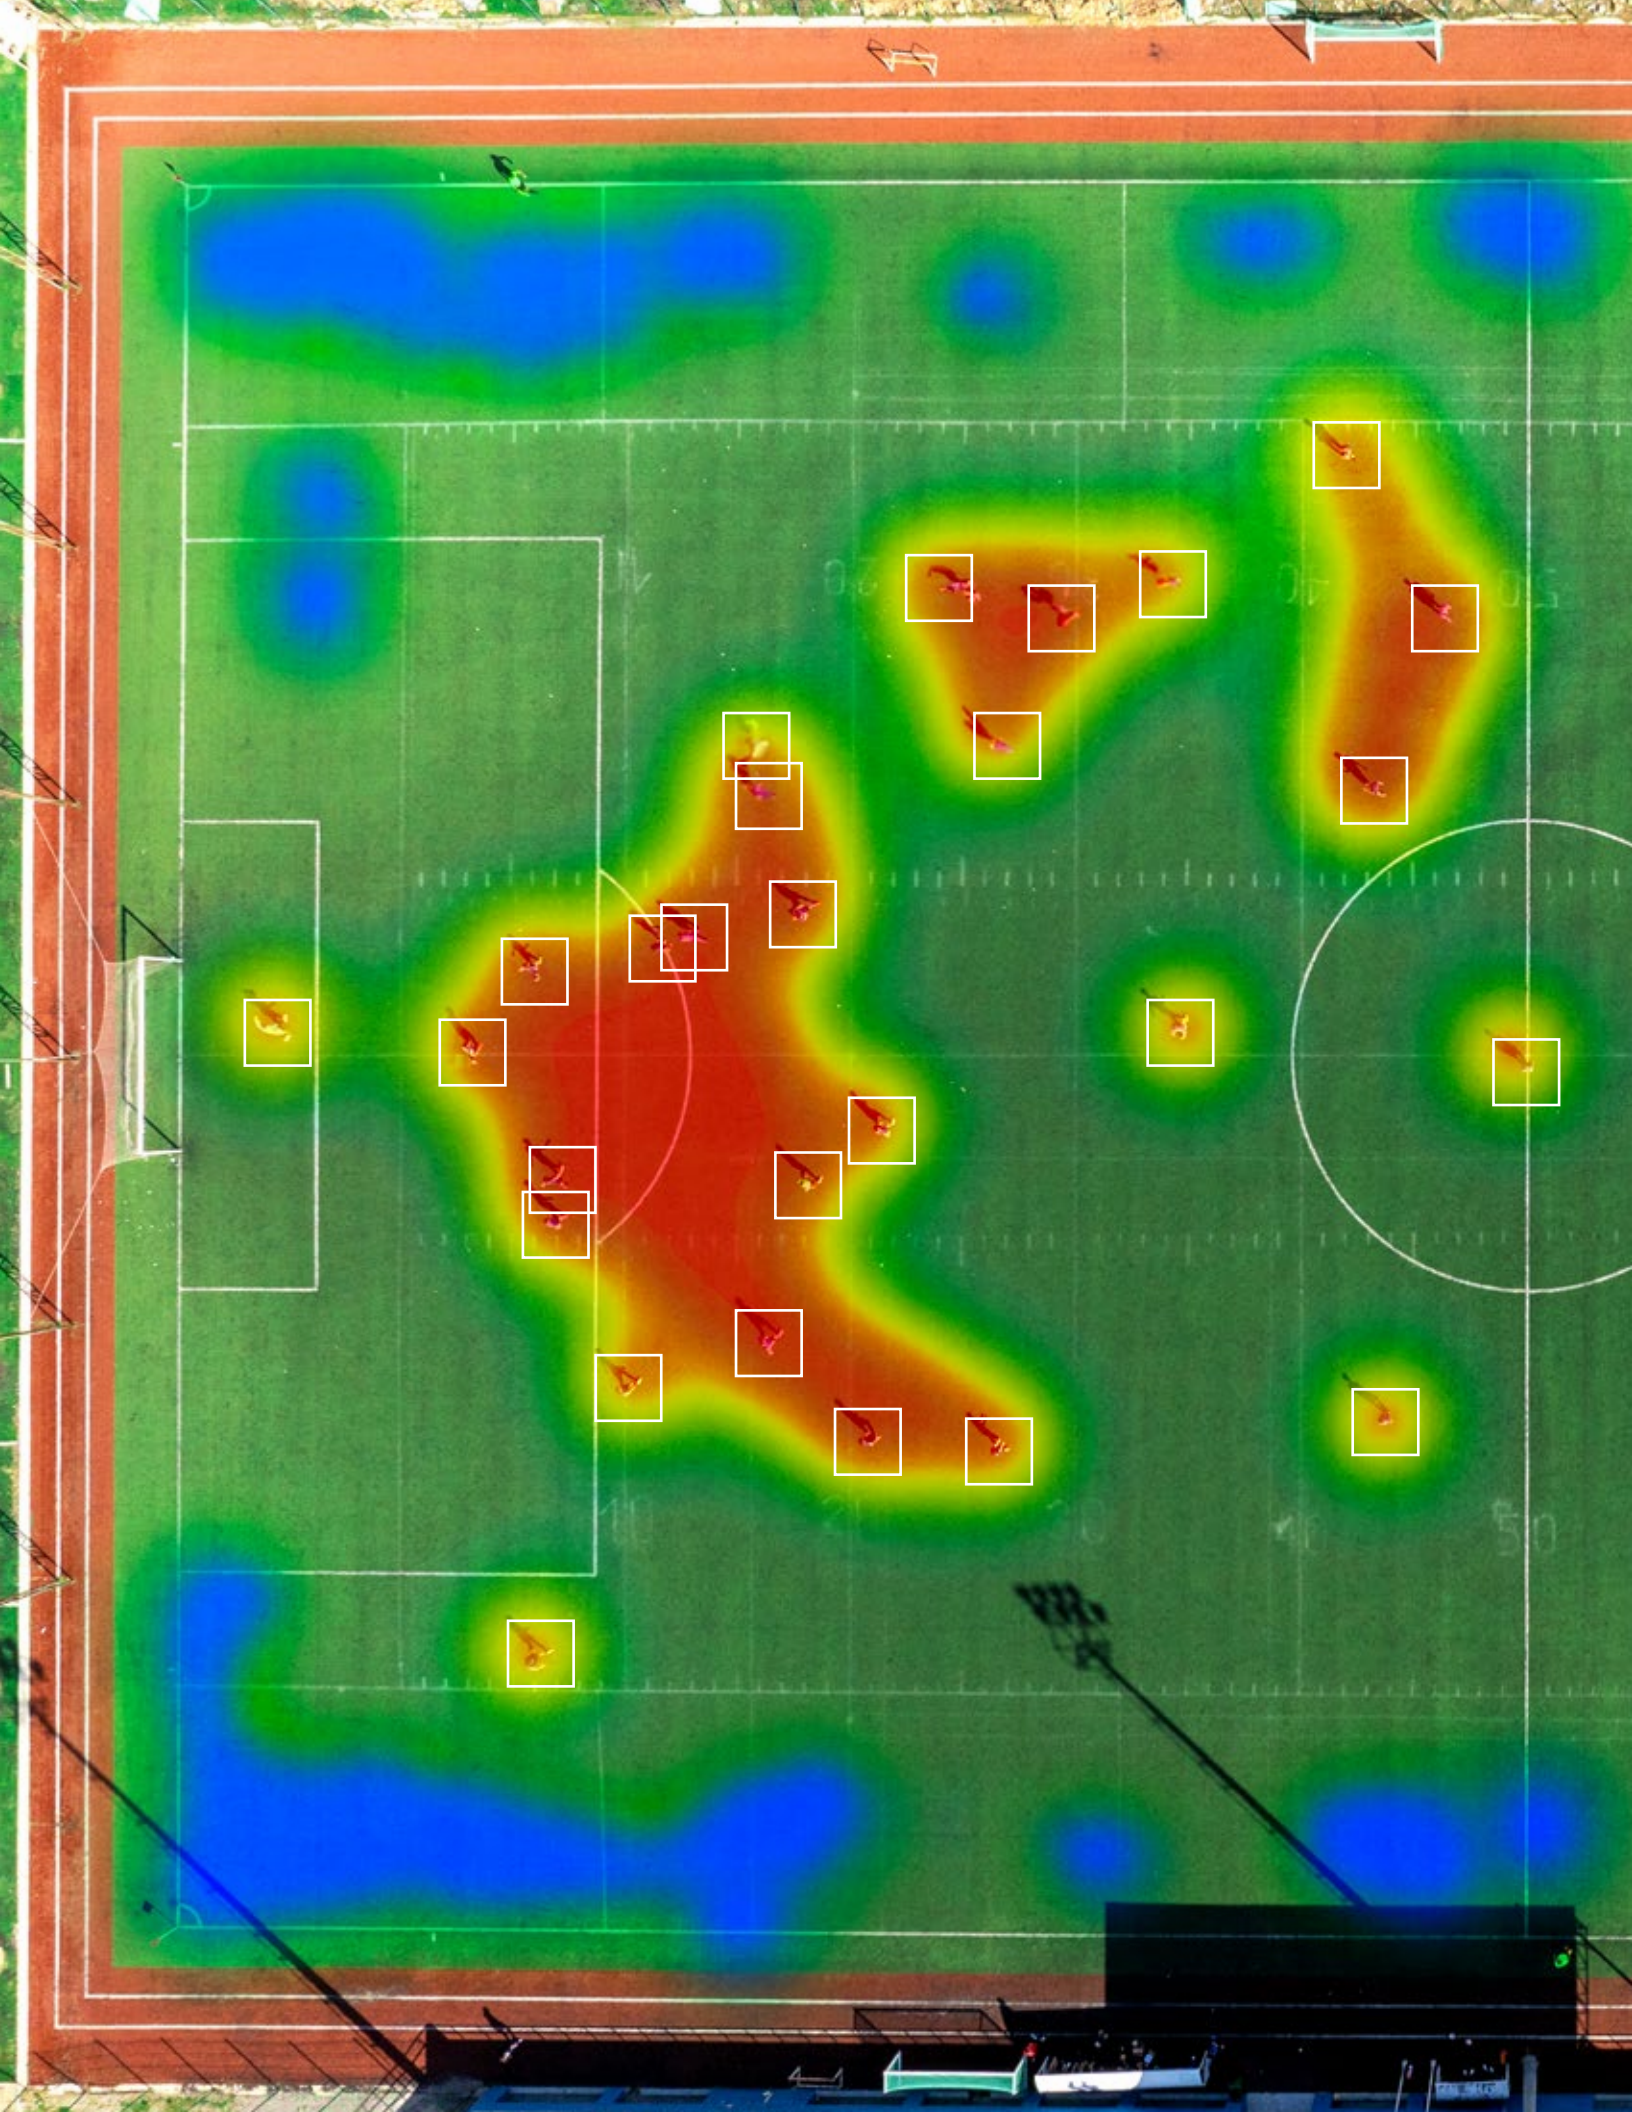

# Wissen was auf dem Spielfeld passiert – in Echtzeit.

Erhalten Sie alle relevanten Informationen zur Spielfeldnutzung und -wartung übersichtlich auf Ihrem Dashboard.

Behalten Sie die volle Kontrolle über die Rasenleistung und gewährleisten Sie höchste Sicherheit durch Echtzeit-Überwachung sowie benutzerfreundliche Tools zur Spielfeldoptimierung.