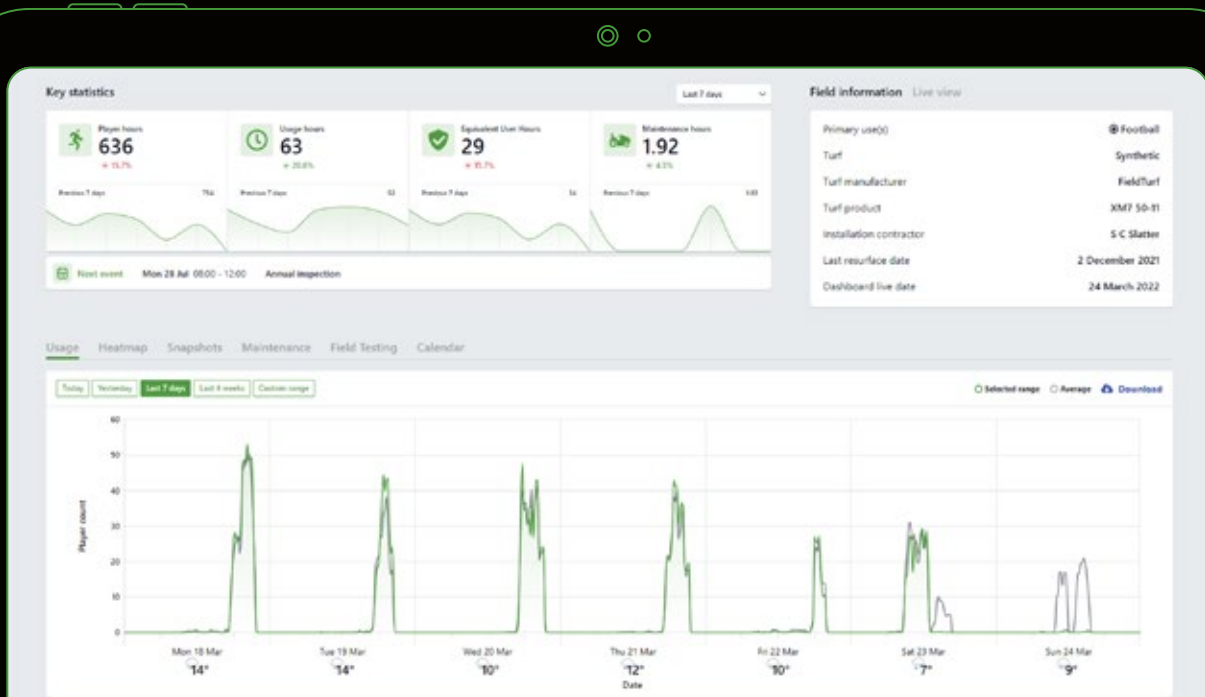

“The world’s smartest sports field”

Volle Transparenz über die Nutzung des Spielfelds. Immer den Zustand des Spielfelds im Blick. Intelligente Vorgaben und Empfehlungen für die Wartung von Kunstrasenplätzen. Für perfekte Spielbedingungen, eine längere Lebensdauer, minimale Verletzungsrisiken und einen nachhaltigen Betrieb. Intelligent Play ist die intelligente Revolution für Ihr Spielfeld. Mit einer patentierten Technologie basierend auf künstlicher Intelligenz wird die Nutzung der Rasenfläche in Echtzeit analysiert. Die Software gibt automatisierte Empfehlungen für die Pflege und Nutzung des Spielfelds. Denn der Rasen ist die Basis für alles, was passiert – und gleichzeitig ein teures Investment.

Ein Quantensprung für Betrieb und Nutzung von Sportanlagen.

+2 Jahre

Lebensdauer für Ihren Kunstrasen