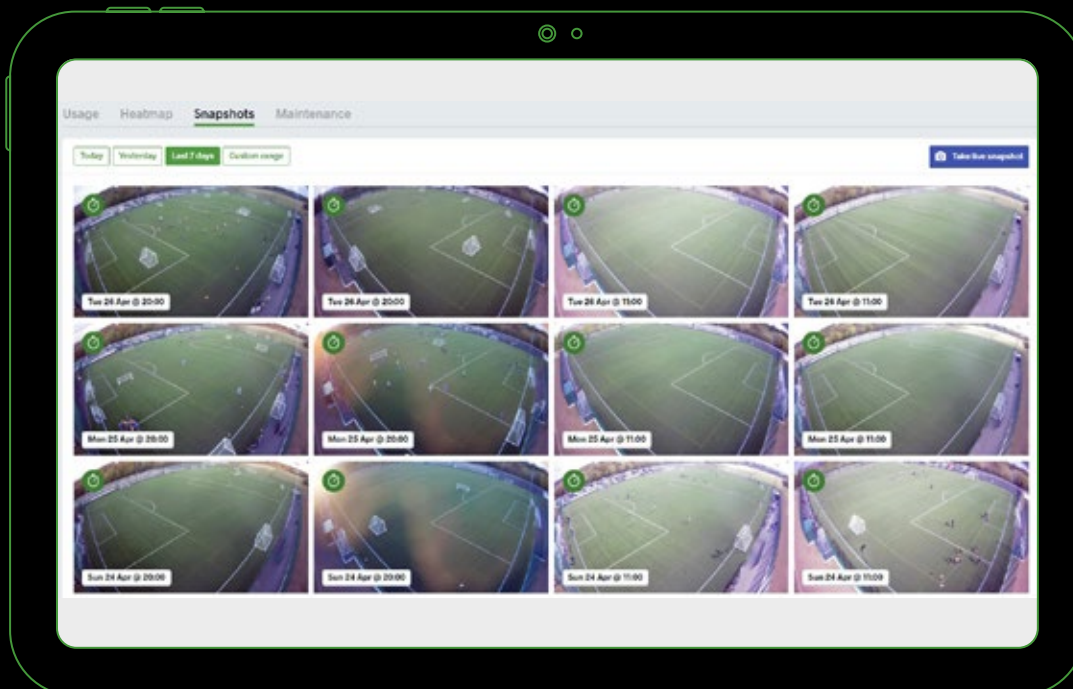

# Wissen was auf dem Spielfeld passiert – in Echtzeit.

Erhalten Sie alle relevanten Informationen zur Spielfeldnutzung und -wartung übersichtlich auf Ihrem Dashboard.

Behalten Sie die volle Kontrolle über die Rasenleistung und gewährleisten Sie höchste Sicherheit durch Echtzeit-Überwachung sowie benutzerfreundliche Tools zur Spielfeldoptimierung.

**Halten Sie Ihre Spielfelder mühelos im Bestzustand.**

**Nutzungsübersicht**

**Feld-Heatmap**

**Wartungsplan**

**Snapshot-Ansicht**

**Funktionen zur Erstellung benutzerdefinierter Berichte**

**Sicherheitswarnungen**

# Ein Dashboard ...

**Übersicht:** Alle wichtigen Informationen auf einen Blick. Anpassbar und in Echtzeit.

**Snapshot-Ansicht:** Das Spielfeld jederzeit im Blick. Für ein erhöhtes Sicherheitsgefühl.