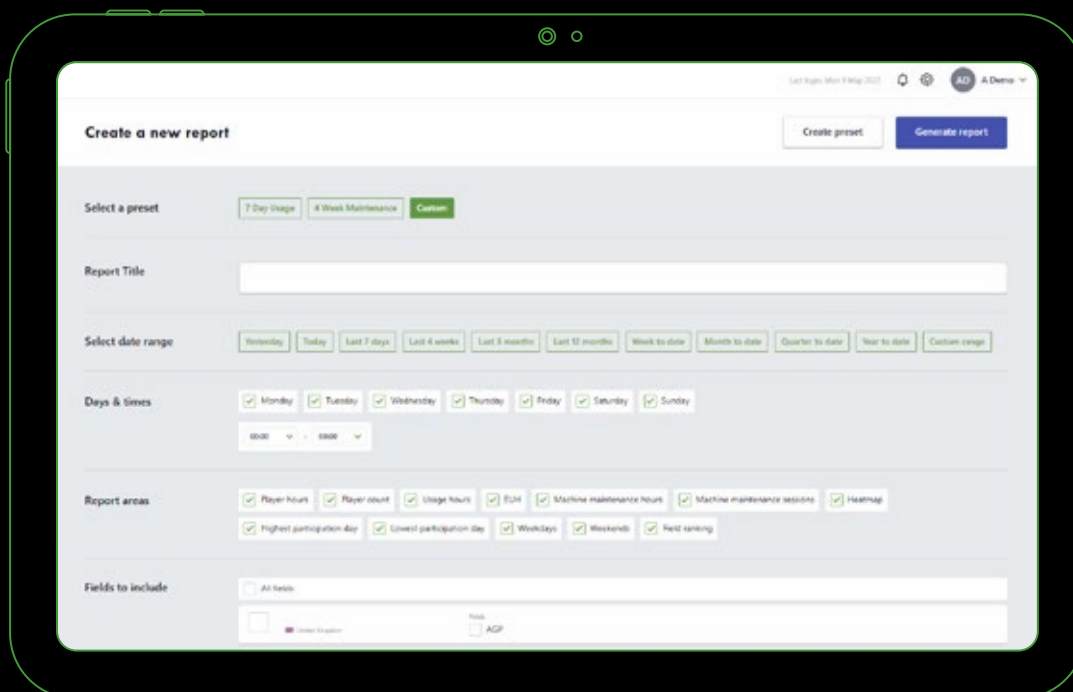

# Ein Dashboard ...

**Übersicht:** Alle wichtigen Informationen auf einen Blick. Anpassbar und in Echtzeit.

**Snapshot-Ansicht:** Das Spielfeld jederzeit im Blick. Für ein erhöhtes Sicherheitsgefühl.

## ... unendliche Einblicke.

**Nutzungsübersicht:** Wie viele Spieler befinden sich auf dem Spielfeld? Wie lange und wann? Alle Antworten finden Sie in der Nutzungsübersicht.

**Feld-Heatmaps:** Erkennen Sie stark beanspruchte Bereiche sofort und planen Sie Ihre Wartung entsprechend.

# Ein Dashboard ...

**Individuelle Berichte:** Erstellen Sie Ihren eigenen personalisierten Bericht und lassen Sie ihn sich automatisch zusenden.

**Spielfeldtest:** Planen und speichern Sie die Testfelddaten zentral, um einen einfachen und schnellen Zugriff sicherzustellen.

# ... unendliche Einblicke.

**Wartungsplan:** Alle vergangenen und zukünftigen Wartungen auf einen Blick. So wird nichts übersehen.

Immer dabei:  
Das Dashboard  
ist auch auf  
Ihrem Smartphone  
verfügbar.