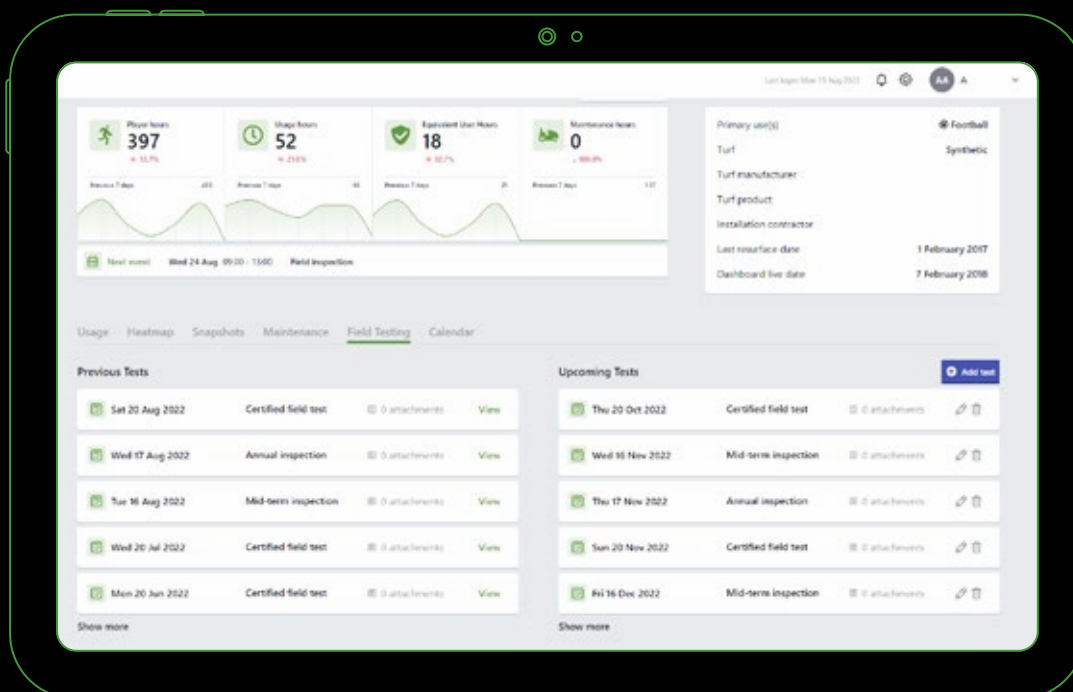

# Ein Dashboard ...

**Übersicht:** Alle wichtigen Informationen auf einen Blick. Anpassbar und in Echtzeit.

**Snapshot-Ansicht:** Das Spielfeld jederzeit im Blick. Für ein erhöhtes Sicherheitsgefühl.

## ... unendliche Einblicke.

**Nutzungsübersicht:** Wie viele Spieler befinden sich auf dem Spielfeld? Wie lange und wann? Alle Antworten finden Sie in der Nutzungsübersicht.

**Feld-Heatmaps:** Erkennen Sie stark beanspruchte Bereiche sofort und planen Sie Ihre Wartung entsprechend.

# Ein Dashboard ...

**Individuelle Berichte:** Erstellen Sie Ihren eigenen personalisierten Bericht und lassen Sie ihn sich automatisch zusenden.

**Spielfeldtest:** Planen und speichern Sie die Testfelddaten zentral, um einen einfachen und schnellen Zugriff sicherzustellen.

# ... unendliche Einblicke.

**Wartungsplan:** Alle vergangenen und zukünftigen Wartungen auf einen Blick. So wird nichts übersehen.

Immer dabei:  
Das Dashboard  
ist auch auf  
Ihrem Smartphone  
verfügbar.