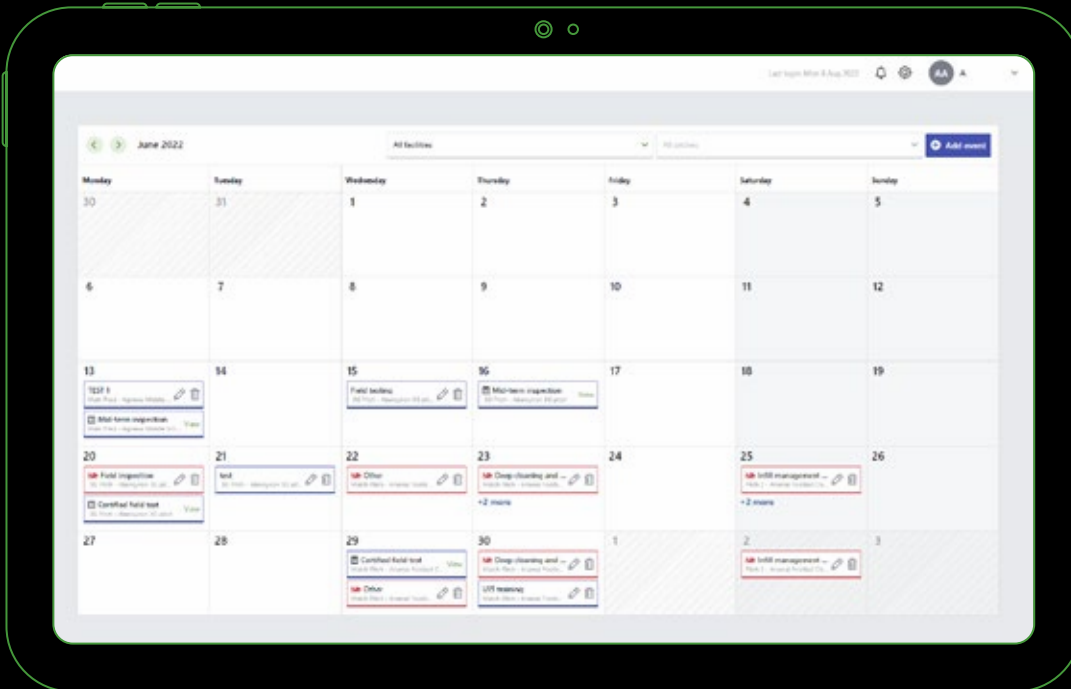

# Wissen was auf dem Spielfeld passiert – in Echtzeit.

Erhalten Sie alle relevanten Informationen zur Spielfeldnutzung und -wartung übersichtlich auf Ihrem Dashboard.

Behalten Sie die volle Kontrolle über die Rasenleistung und gewährleisten Sie höchste Sicherheit durch Echtzeit-Überwachung sowie benutzerfreundliche Tools zur Spielfeldoptimierung.

## ... unendliche Einblicke.

**Nutzungsübersicht:** Wie viele Spieler befinden sich auf dem Spielfeld? Wie lange und wann? Alle Antworten finden Sie in der Nutzungsübersicht.

**Feld-Heatmaps:** Erkennen Sie stark beanspruchte Bereiche sofort und planen Sie Ihre Wartung entsprechend.

# Ein Dashboard ...

**Individuelle Berichte:** Erstellen Sie Ihren eigenen personalisierten Bericht und lassen Sie ihn sich automatisch zusenden.

**Spielfeldtest:** Planen und speichern Sie die Testfelddaten zentral, um einen einfachen und schnellen Zugriff sicherzustellen.

# ... unendliche Einblicke.

**Wartungsplan:** Alle vergangenen und zukünftigen Wartungen auf einen Blick. So wird nichts übersehen.

Immer dabei:  
Das Dashboard  
ist auch auf  
Ihrem Smartphone  
verfügbar.